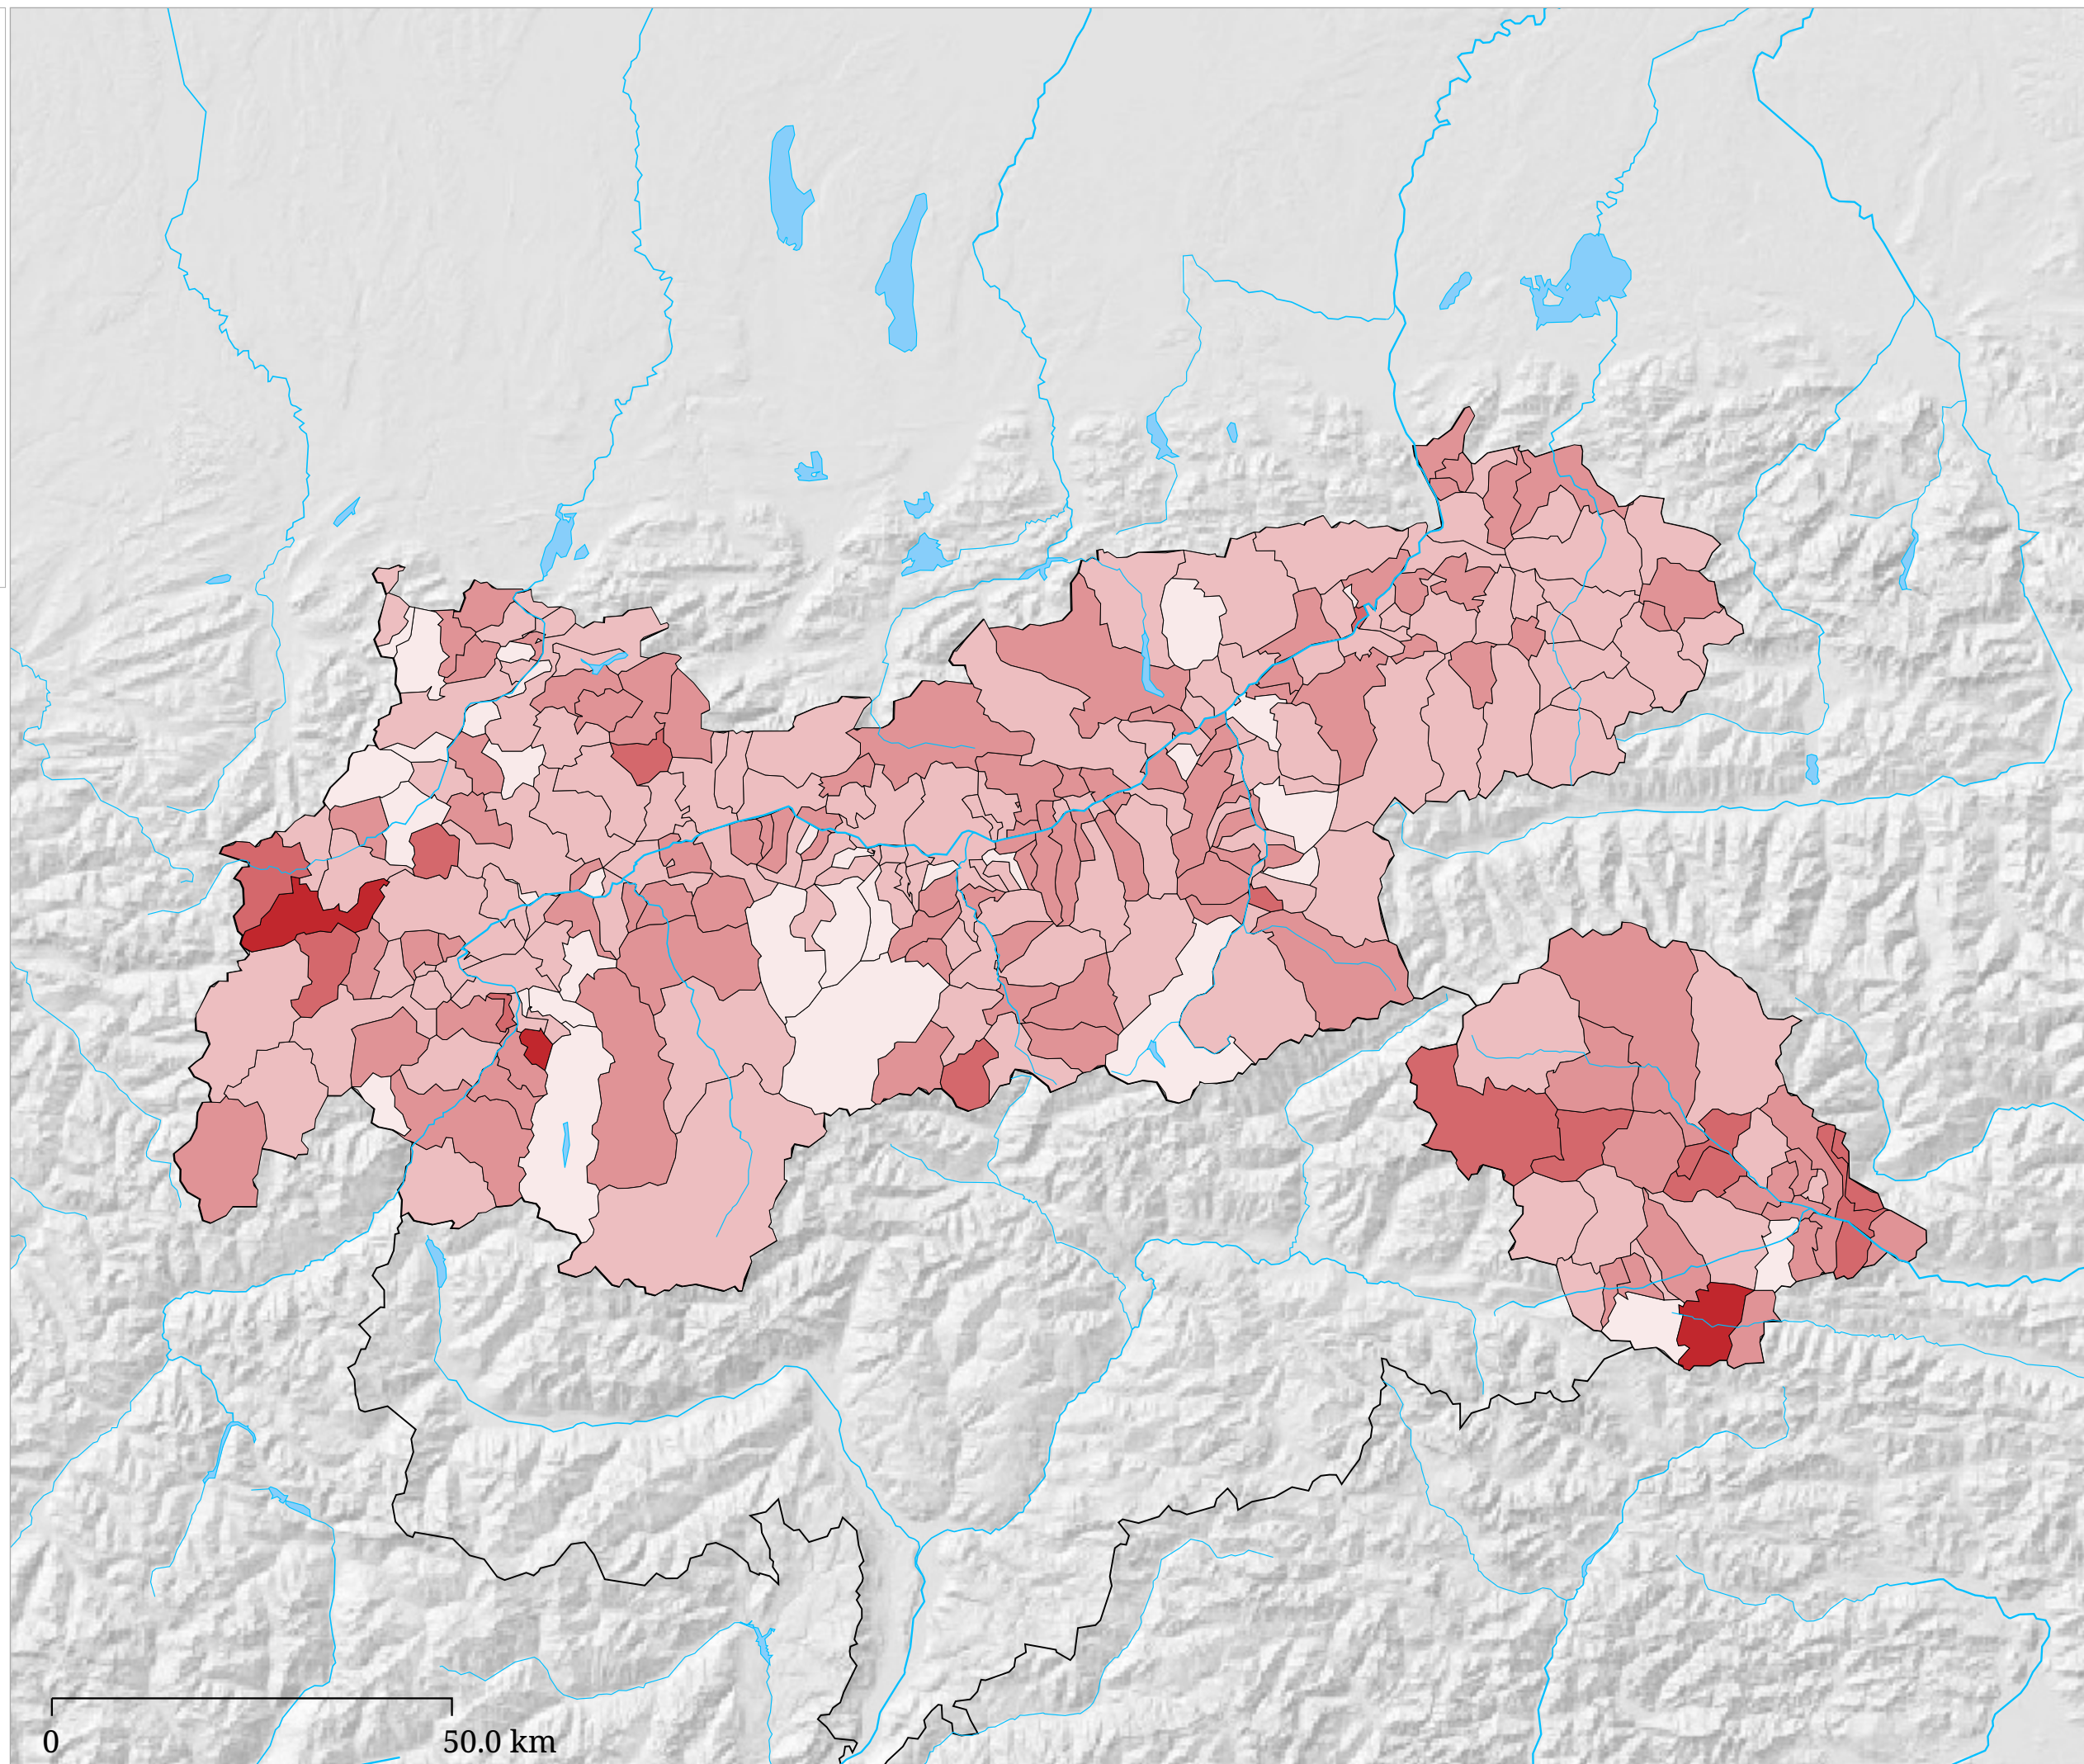

# Kartenset »Bundespräsidentenwahl 2016 (1. Wahlgang)« Stimmenanteil Ing. Richard Lugner (%)

Stimmenanteil Ing. Richard  
Lugner (%)

Die Karte zeigt die für Ing. Richard Lugner im ersten Wahlgang der Bundespräsidentenwahl 2016 abgegebenen Stimmen in Prozent aller gültigen Stimmen