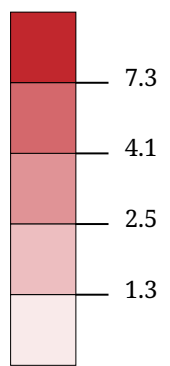

# Kartenset »Bundespräsidentenwahl 2016 (1. Wahlgang)« Stimmenanteil Ing. Richard Lugner (%)

Stimmenanteil Ing. Richard  
Lugner (%)

Die Karte zeigt die für Ing. Richard Lugner im ersten Wahlgang der Bundespräsidentenwahl 2016 abgegebenen Stimmen in Prozent aller gültigen Stimmen