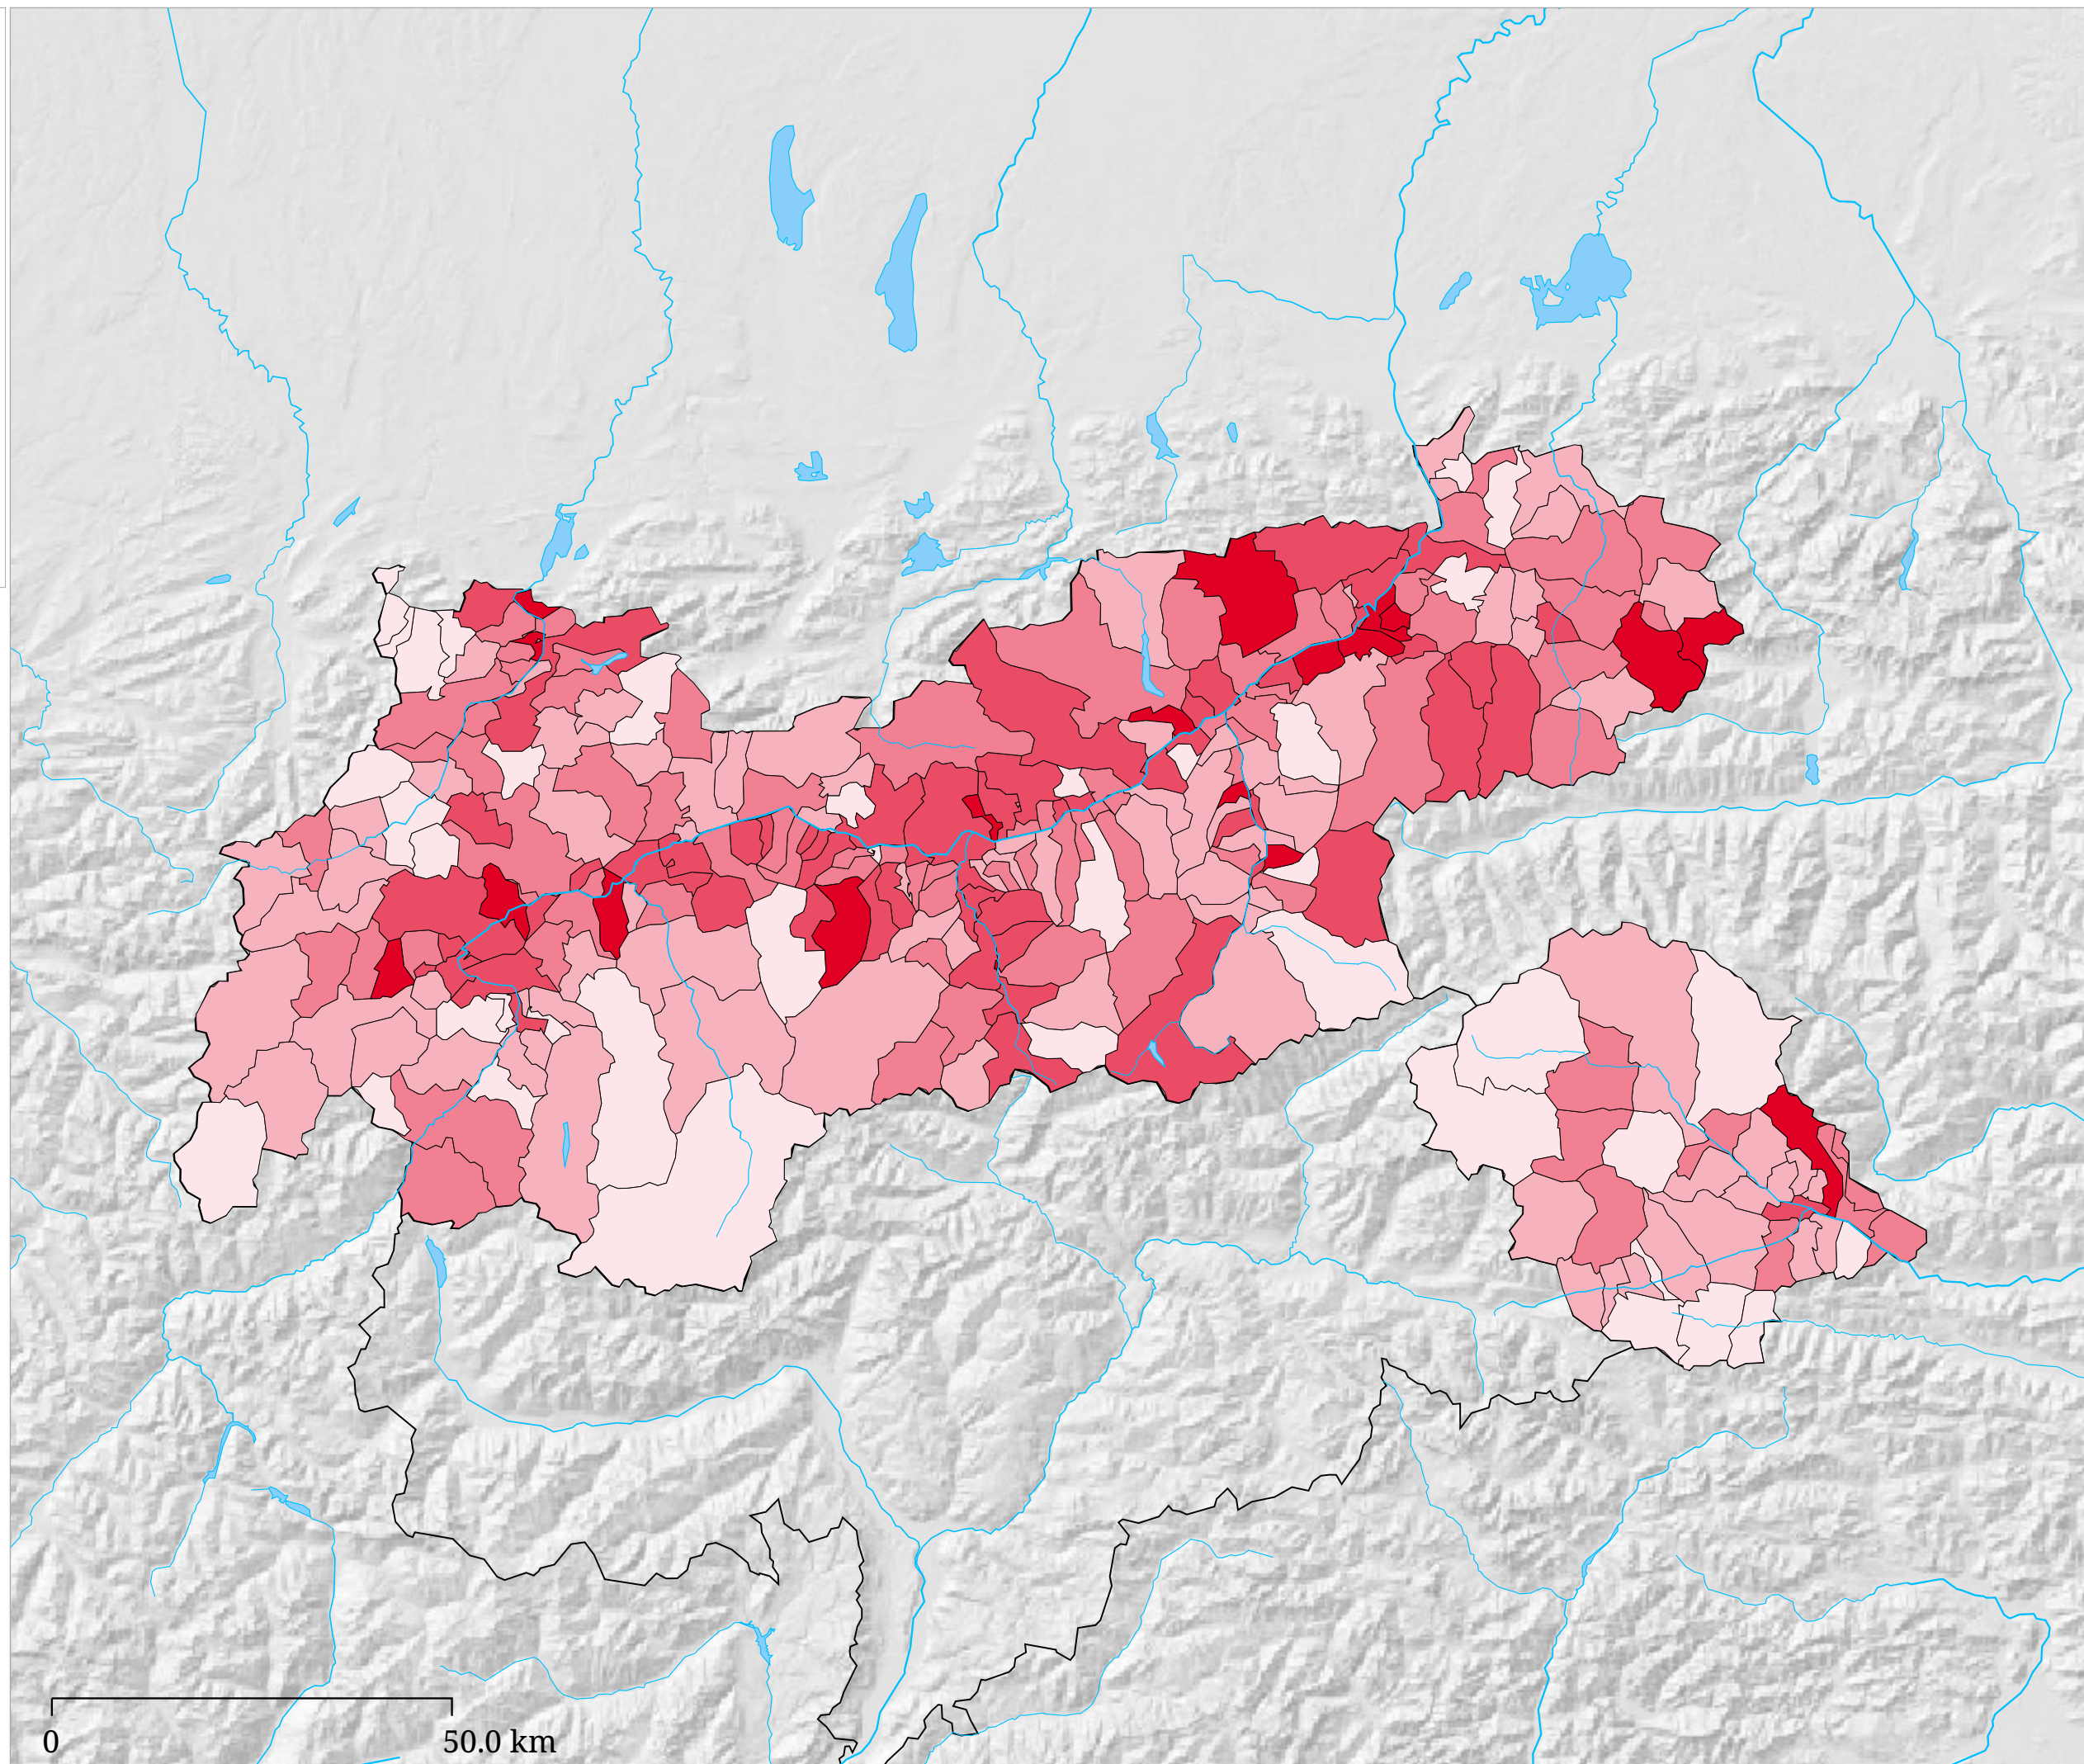

Kartenset »Bundespräsidentenwahl 2016 (1. Wahlgang)« Stimmenanteil Rudolf Hundstorfer (%)

Stimmenanteil Rudolf
Hundstorfer (%)

Die Karte zeigt die für Rudolf Hundstorfer im ersten Wahlgang der Bundespräsidentenwahl 2016 abgegebenen Stimmen in Prozent aller gültigen Stimmen