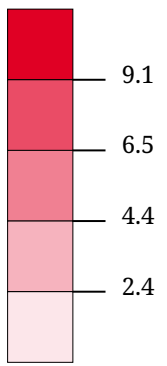

Kartenset »Bundespräsidentenwahl 2016 (1. Wahlgang)« Stimmenanteil Rudolf Hundstorfer (%)

Stimmenanteil Rudolf
Hundstorfer (%)

Die Karte zeigt die für Rudolf Hundstorfer im ersten Wahlgang der Bundespräsidentenwahl 2016 abgegebenen Stimmen in Prozent aller gültigen Stimmen