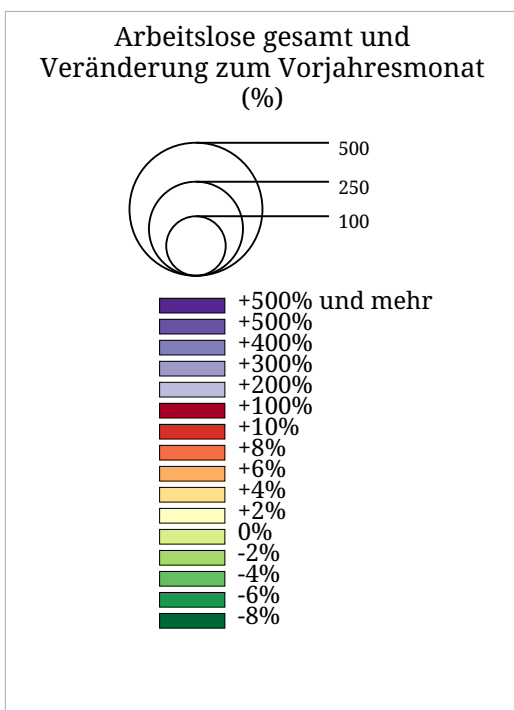

Arbeitslose in den Gemeinden im Vergleich zum Vorjahr (August 2024)

Die Karte zeigt die absolute Zahl arbeitsloser Männer und Frauen in den Gemeinden (Kreisgröße) sowie die Veränderung der Arbeitslosenzahl zum Vorjahresmonat (Kreisfarbe). Grüntöne kennzeichnen Abnahmen, Rottöne Zunahmen der Arbeitslosenzahlen