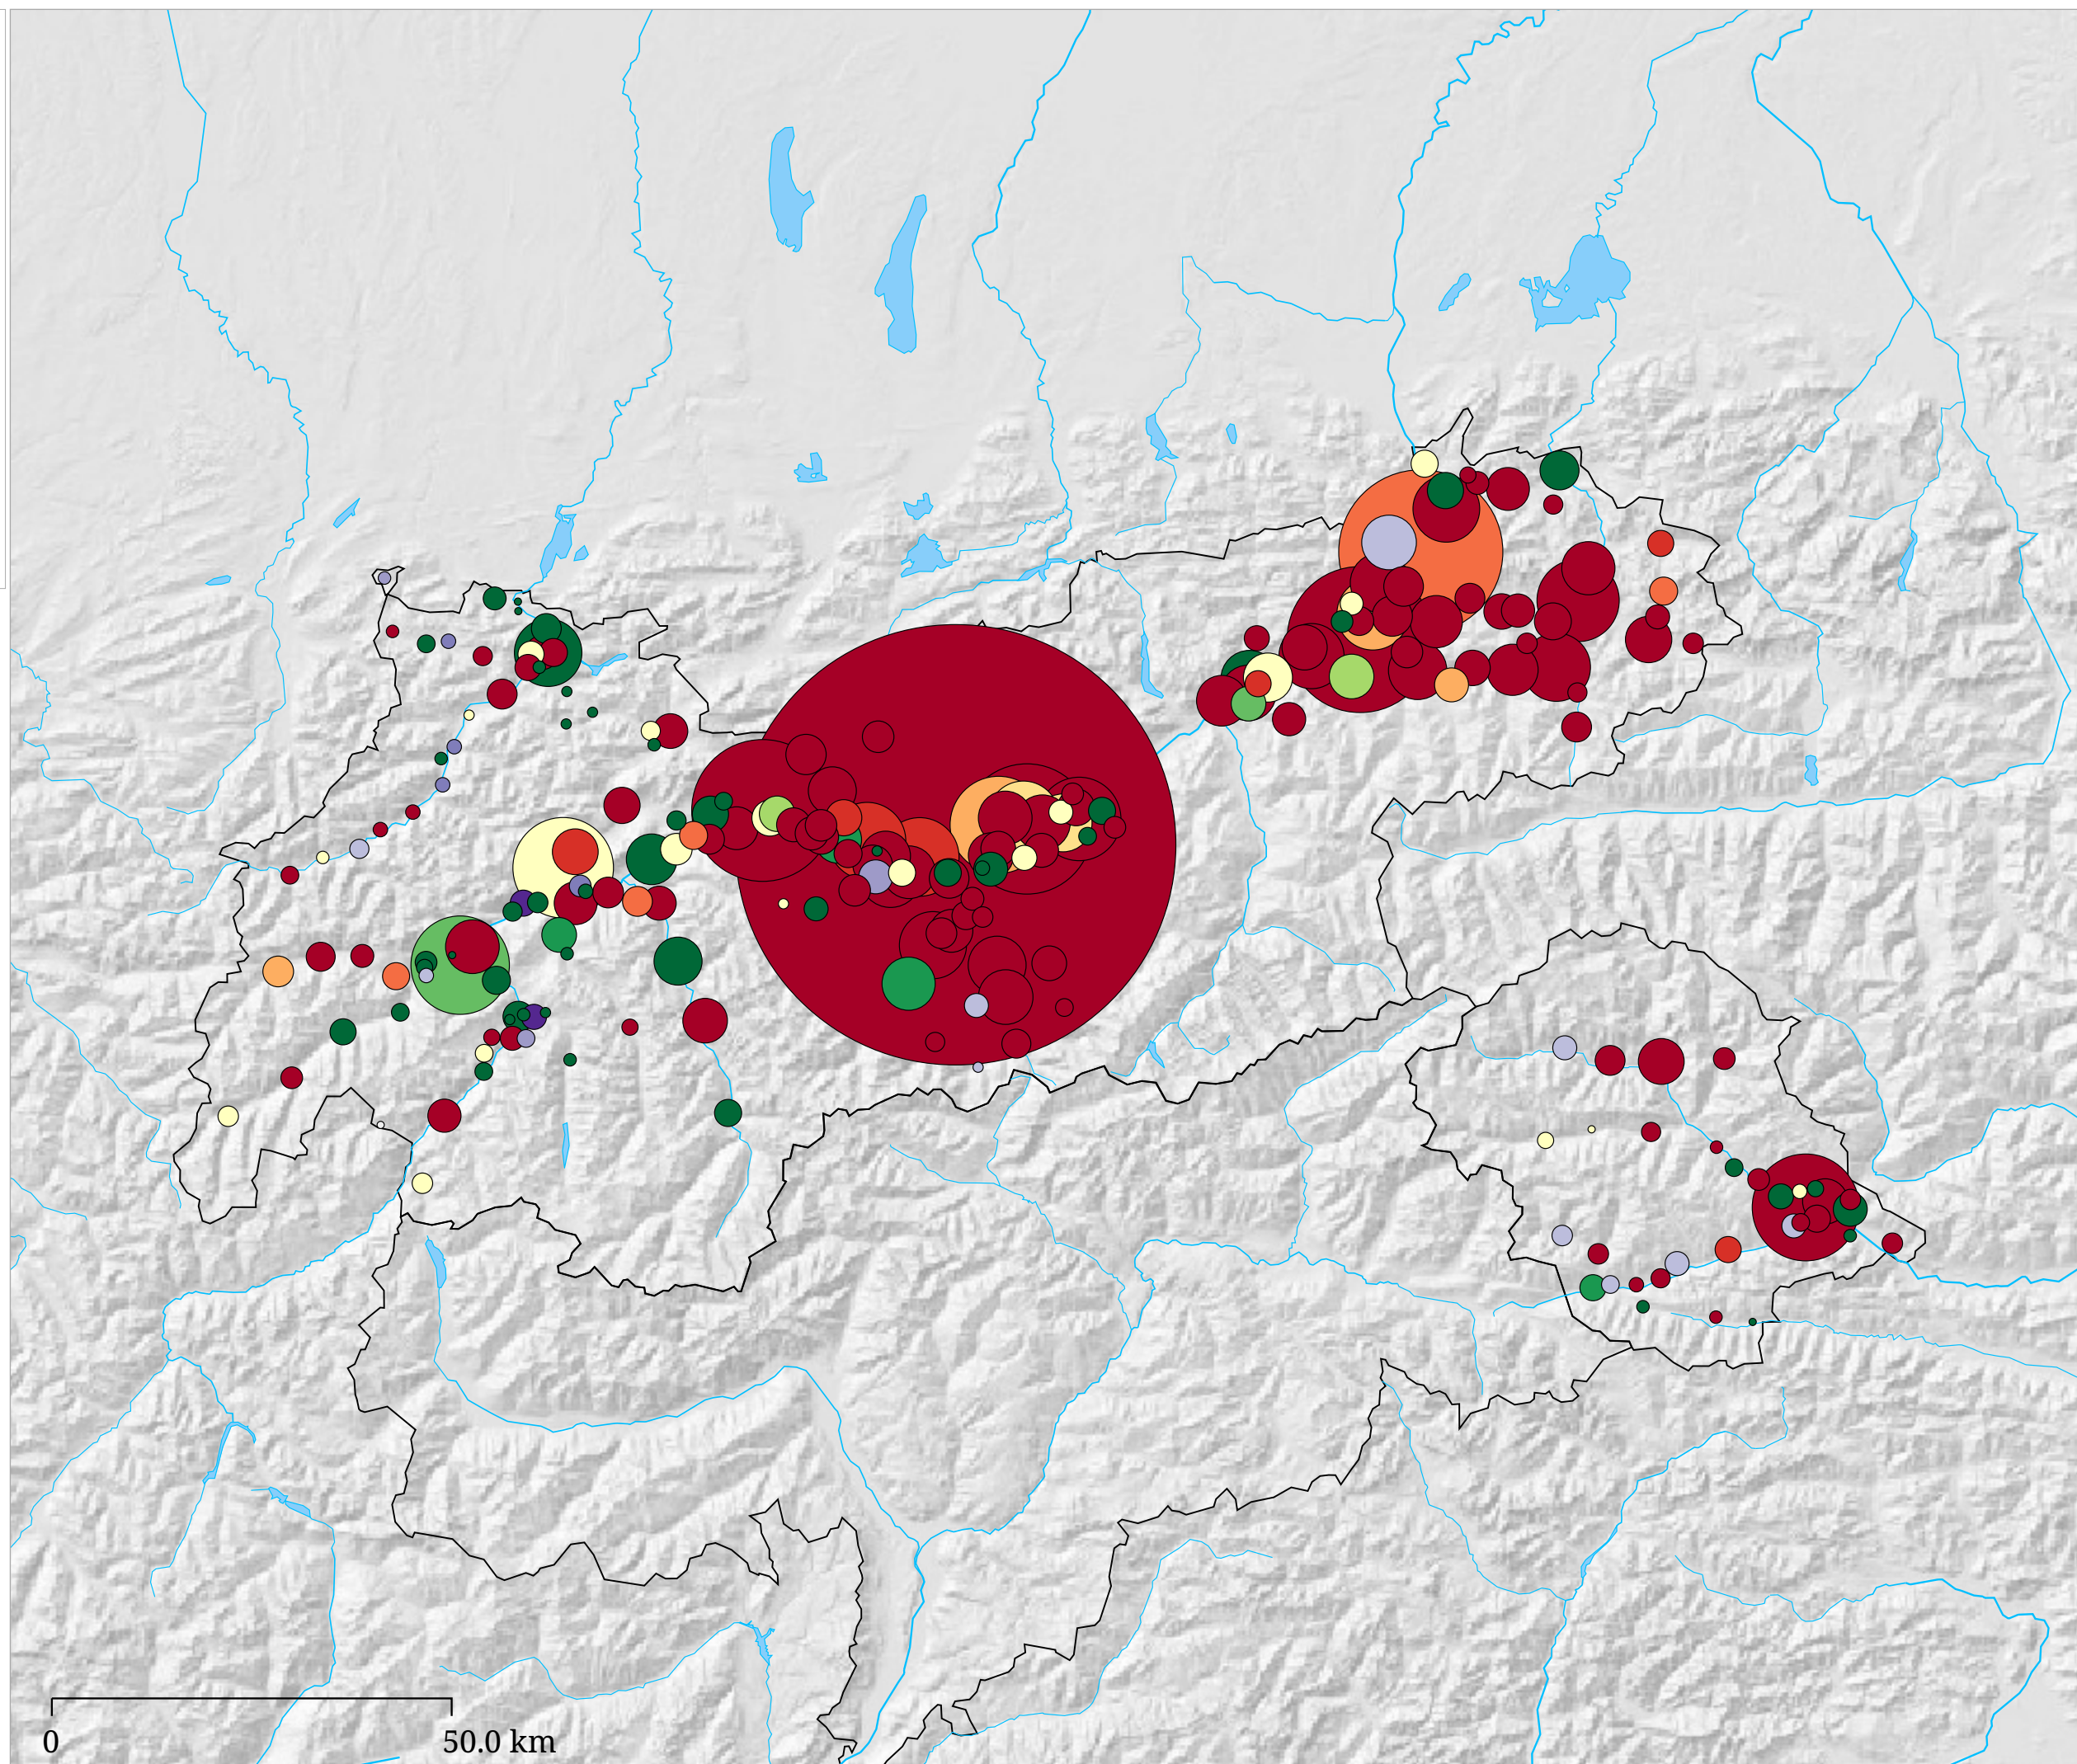

Arbeitslose in den Gemeinden im Vergleich zum Vorjahr (August 2024)

Die Karte zeigt die absolute Zahl arbeitsloser Männer und Frauen in den Gemeinden (Kreisgröße) sowie die Veränderung der Arbeitslosenzahl zum Vorjahresmonat (Kreisfarbe). Grüntöne kennzeichnen Abnahmen, Rottöne Zunahmen der Arbeitslosenzahlen