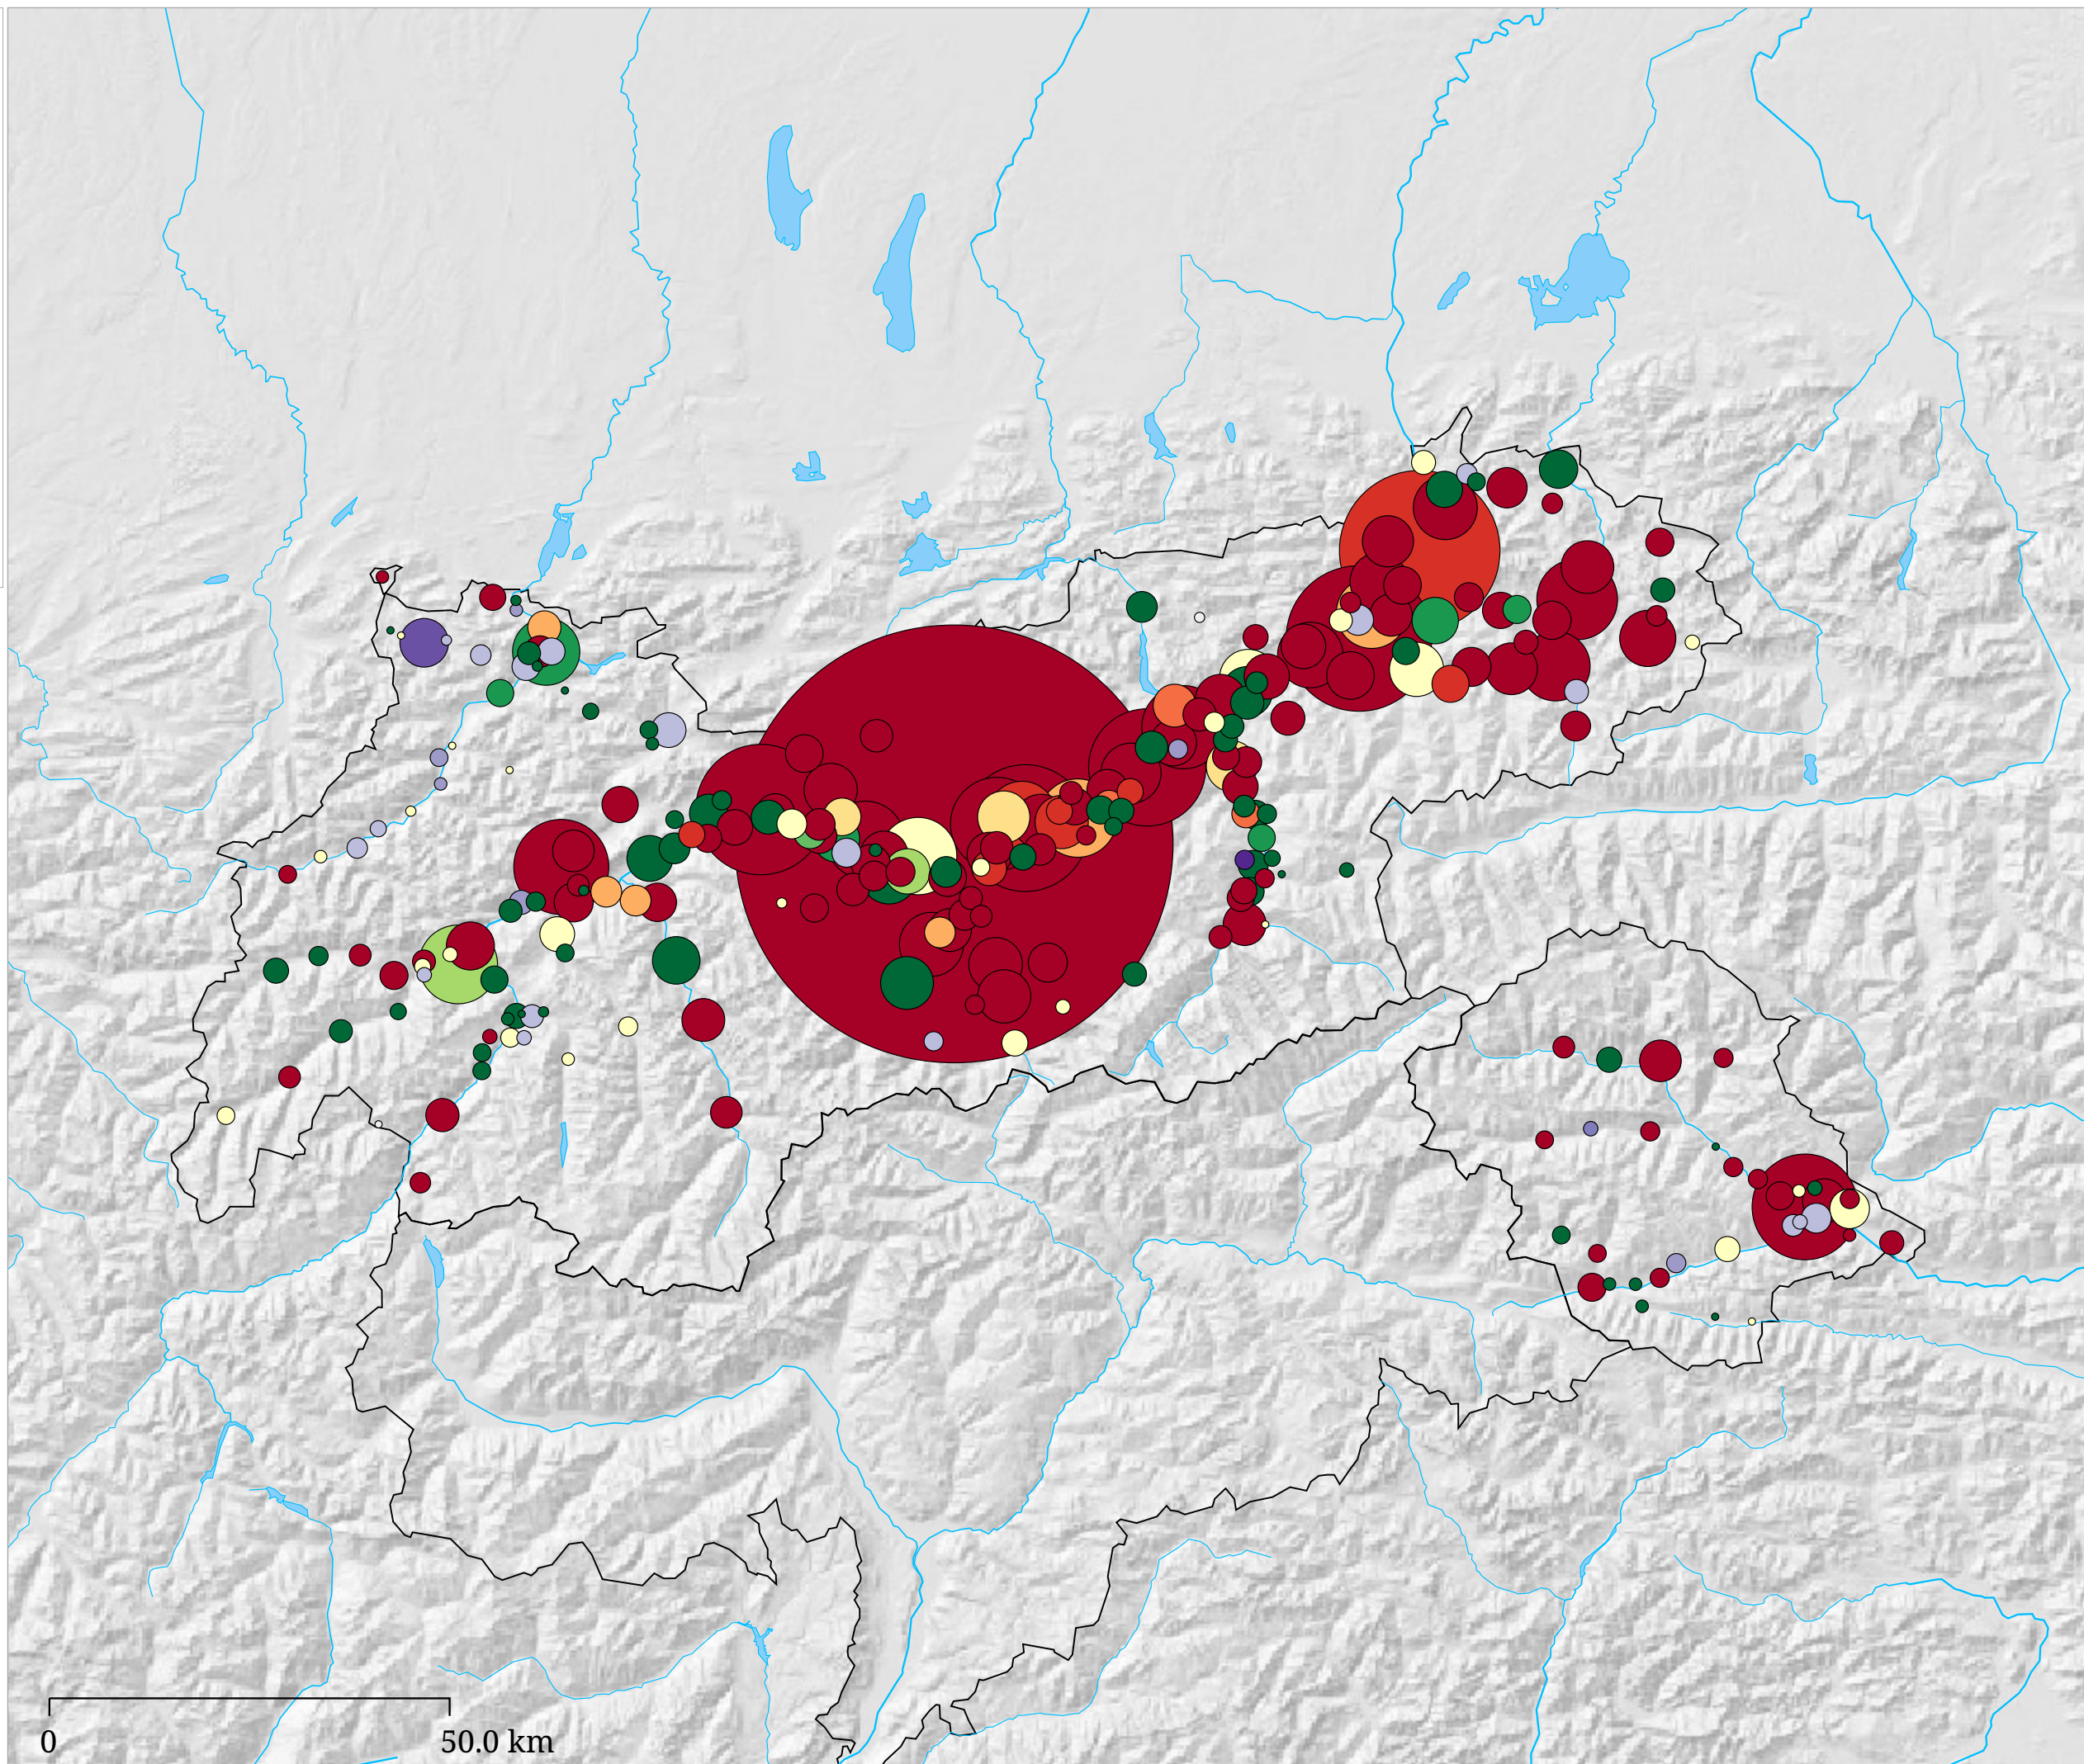

Arbeitslose in den Gemeinden im Vergleich zum Vorjahr (Juli 2024)

Die Karte zeigt die absolute Zahl arbeitsloser Männer und Frauen in den Gemeinden (Kreisgröße) sowie die Veränderung der Arbeitslosenzahl zum Vorjahresmonat (Kreisfarbe). Grüntöne kennzeichnen Abnahmen, Rottöne Zunahmen der Arbeitslosenzahlen