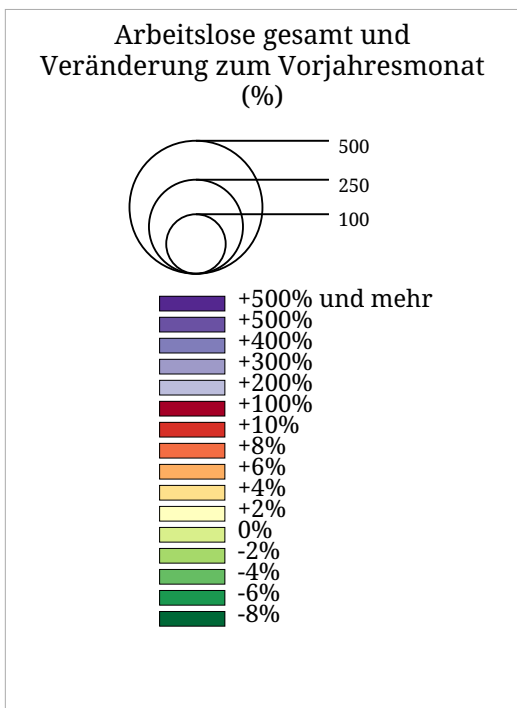

Arbeitslose in den Gemeinden im Vergleich zum Vorjahr (Juli 2024)

Die Karte zeigt die absolute Zahl arbeitsloser Männer und Frauen in den Gemeinden (Kreisgröße) sowie die Veränderung der Arbeitslosenzahl zum Vorjahresmonat (Kreisfarbe). Grüntöne kennzeichnen Abnahmen, Rottöne Zunahmen der Arbeitslosenzahlen