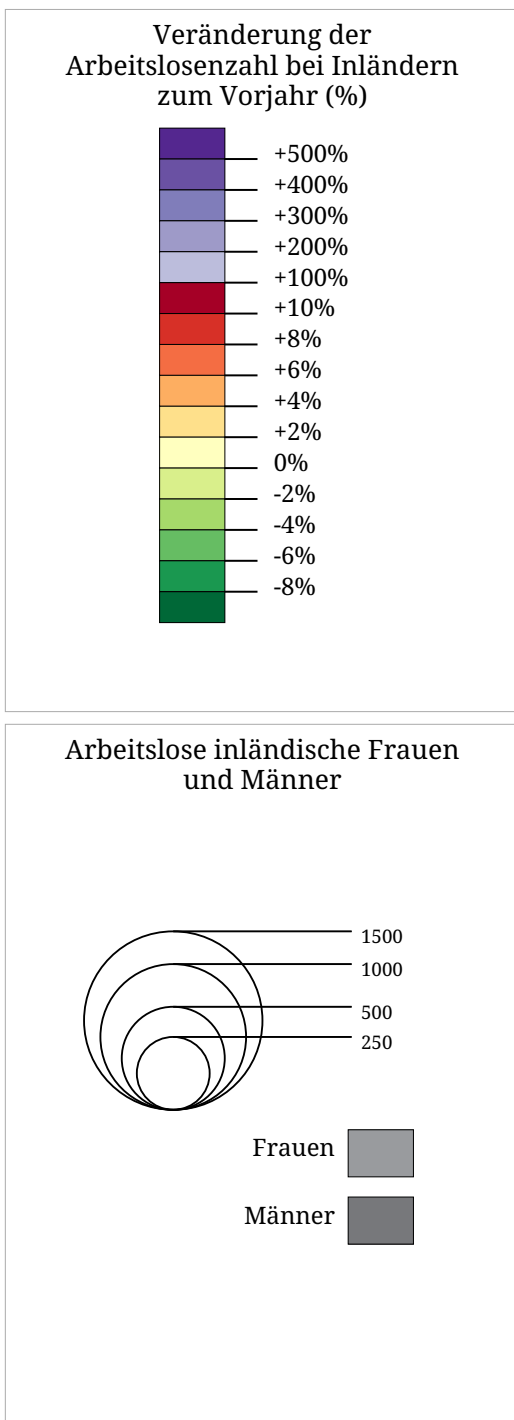

Veränderung der Arbeitslosenzahl bei Inländern zum Vorjahr (August 2024)

Die Karte zeigt die Veränderung der Arbeitslosenzahl bei Inländern zum Vorjahresmonat in Prozent (Flächen) sowie die absolute Zahl arbeitsloser inländischer Frauen und Männer (Sektoren). Der hellgraue Sektor links zeigt die Zahl arbeitsloser Frauen, der dunkelgraue Sektor rechts zeigt die Zahl arbeitsloser Männer.