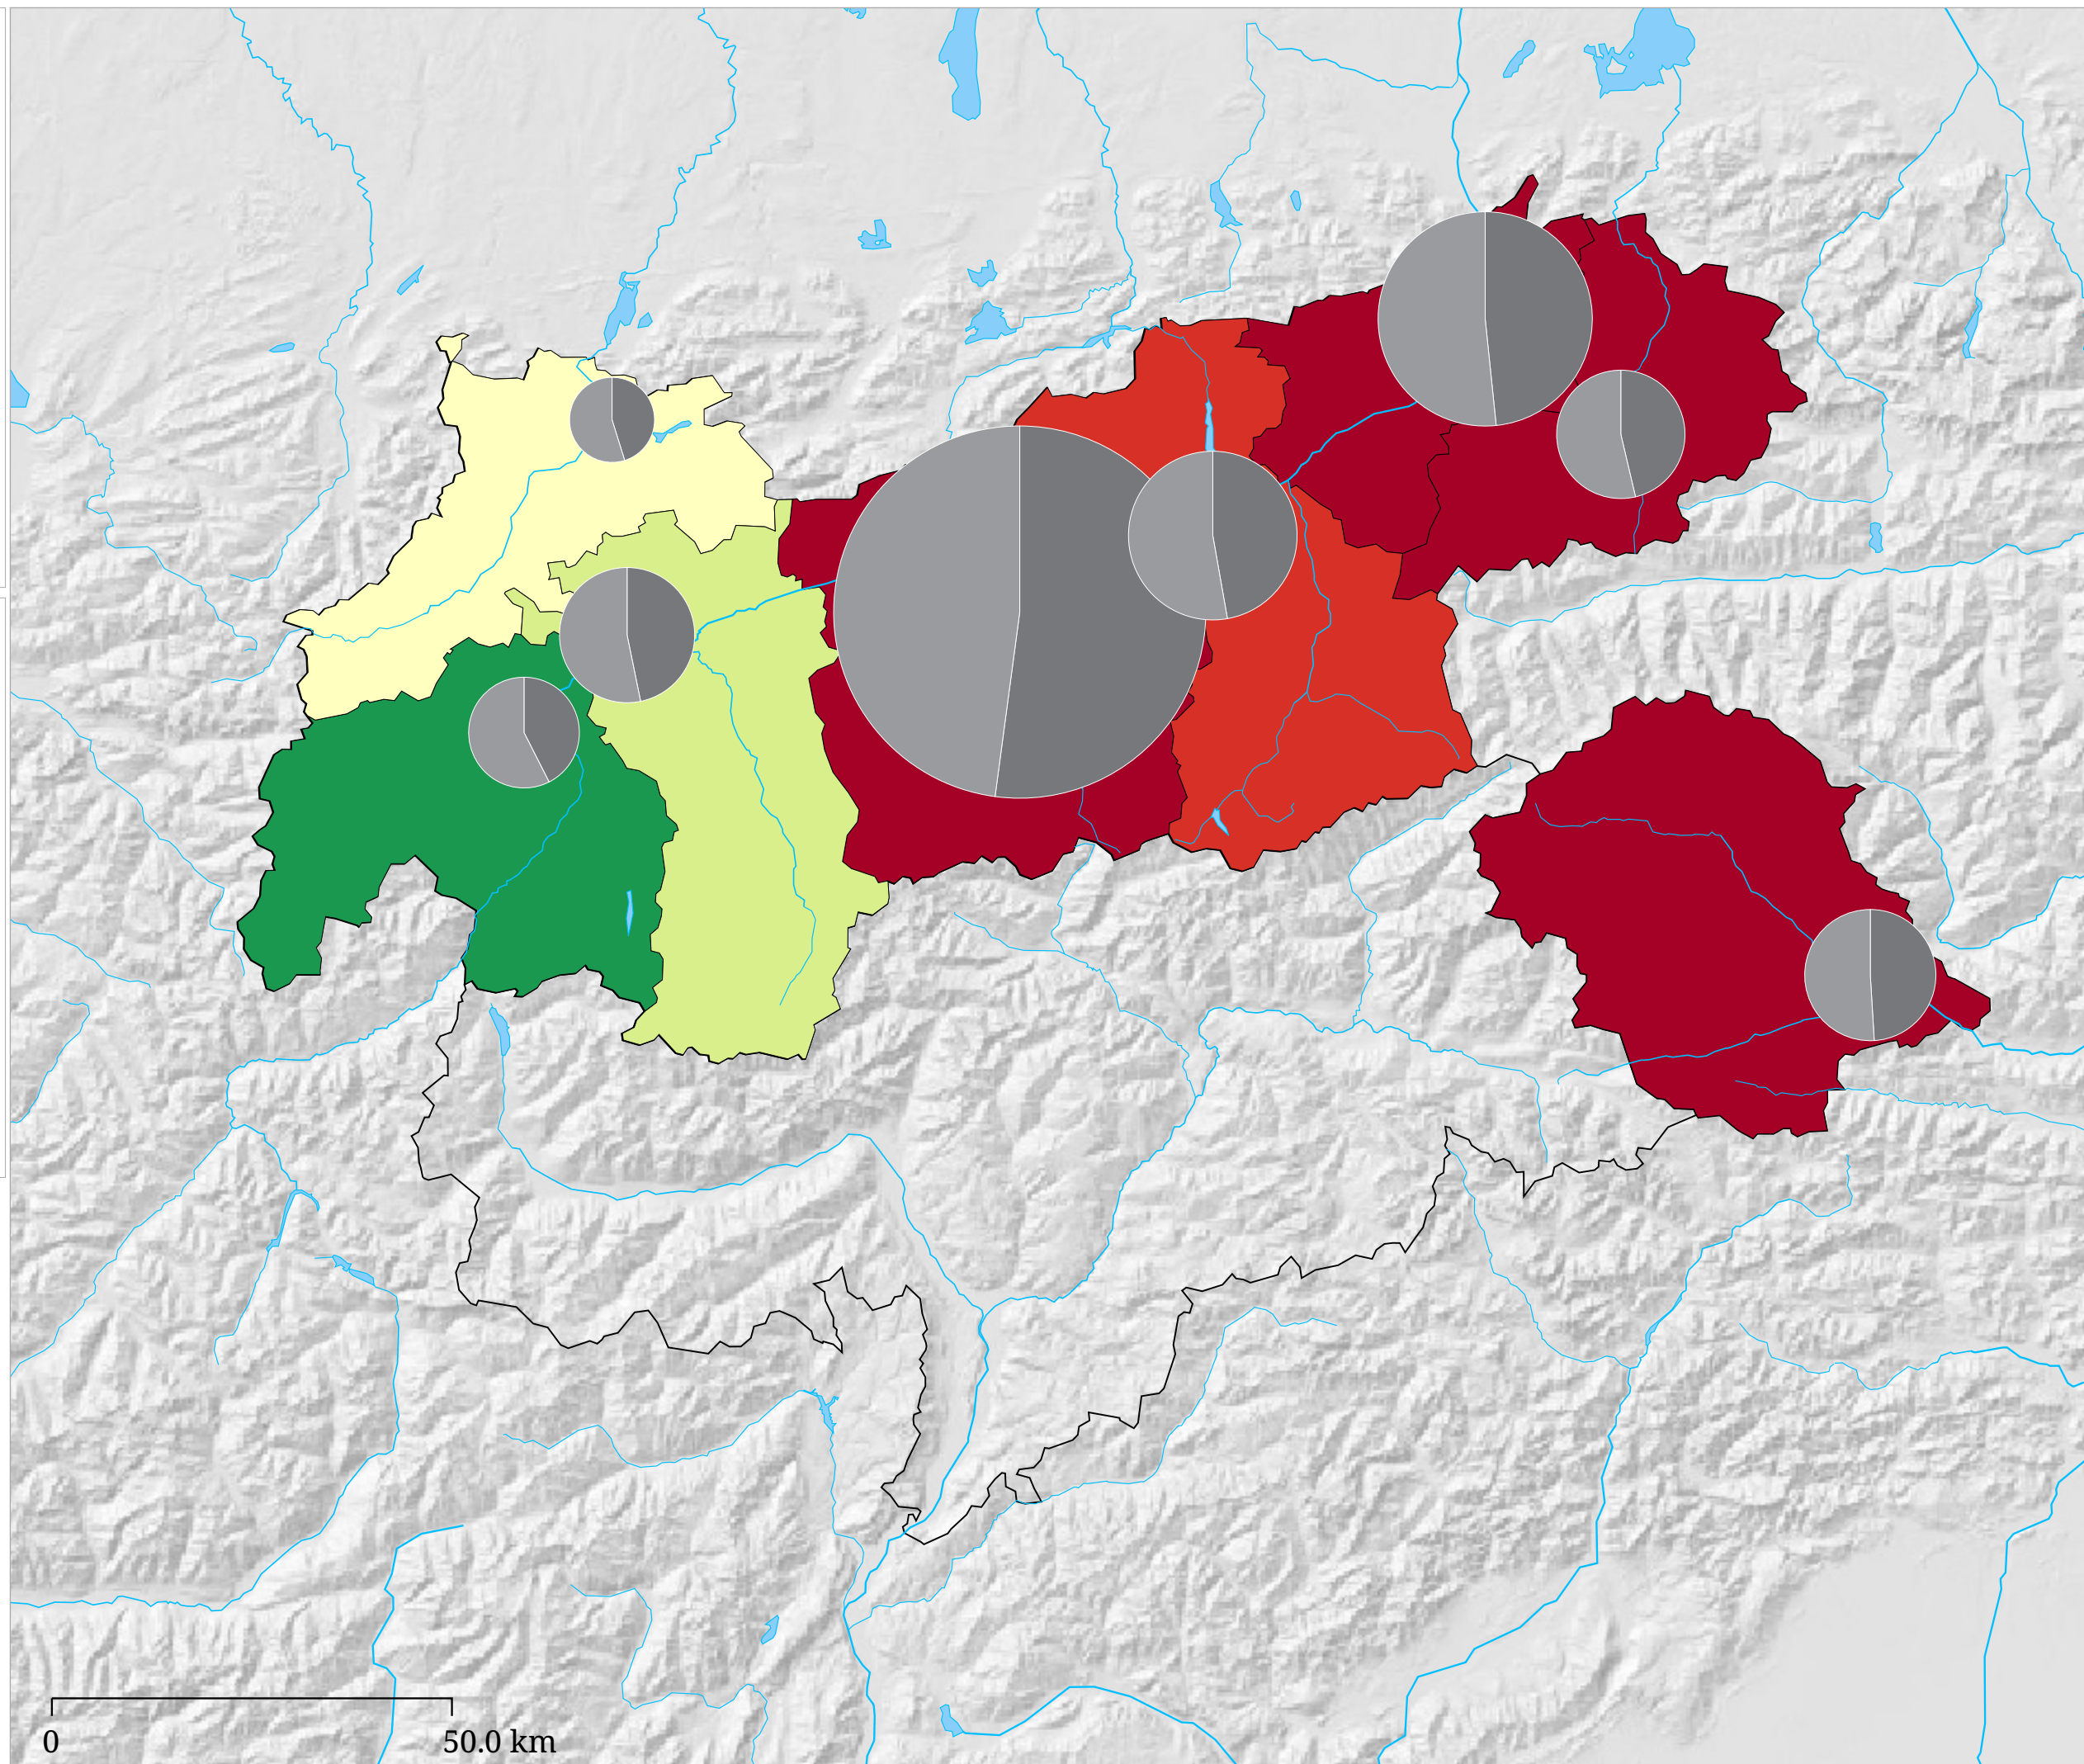

Veränderung der Arbeitslosenzahl bei Inländern zum Vorjahr (August 2024)

Die Karte zeigt die Veränderung der Arbeitslosenzahl bei Inländern zum Vorjahresmonat in Prozent (Flächen) sowie die absolute Zahl arbeitsloser inländischer Frauen und Männer (Sektoren). Der hellgraue Sektor links zeigt die Zahl arbeitsloser Frauen, der dunkelgraue Sektor rechts zeigt die Zahl arbeitsloser Männer.