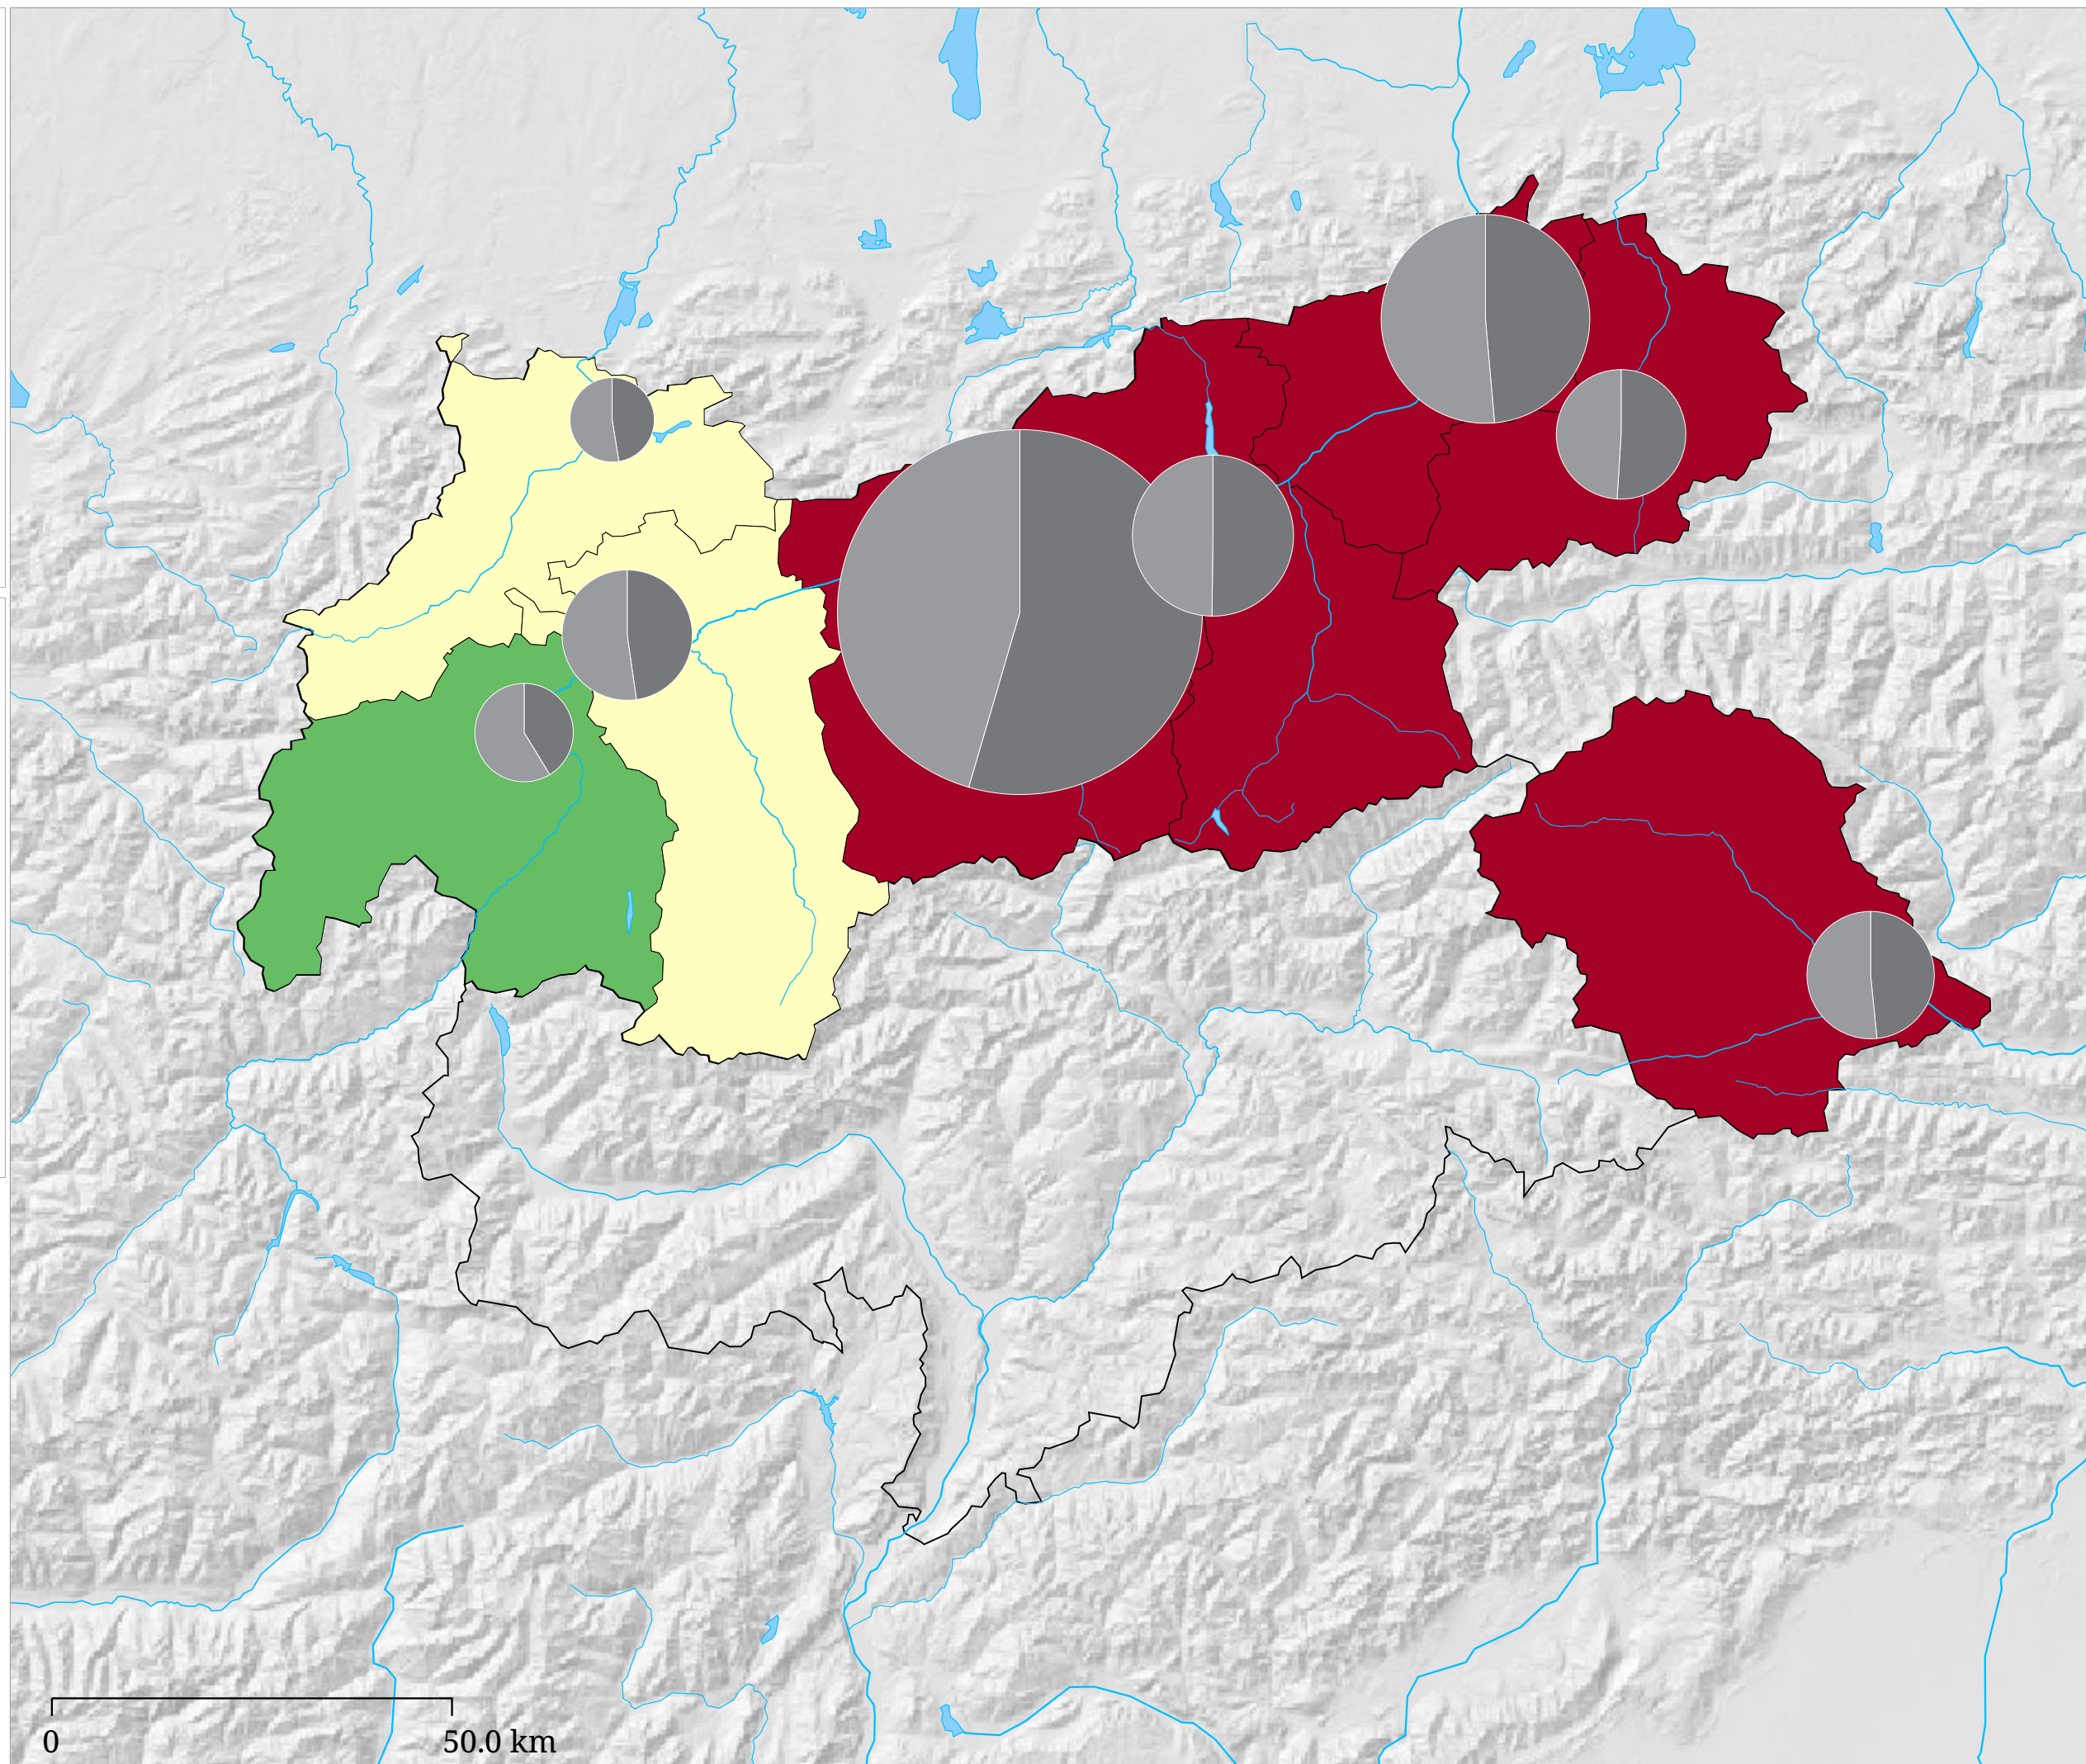

Veränderung der Arbeitslosenzahl bei Inländern zum Vorjahr (Juli 2024)

Die Karte zeigt die Veränderung der Arbeitslosenzahl bei Inländern zum Vorjahresmonat in Prozent (Flächen) sowie die absolute Zahl arbeitsloser inländischer Frauen und Männer (Sektoren). Der hellgraue Sektor links zeigt die Zahl arbeitsloser Frauen, der dunkelgraue Sektor rechts zeigt die Zahl arbeitsloser Männer.