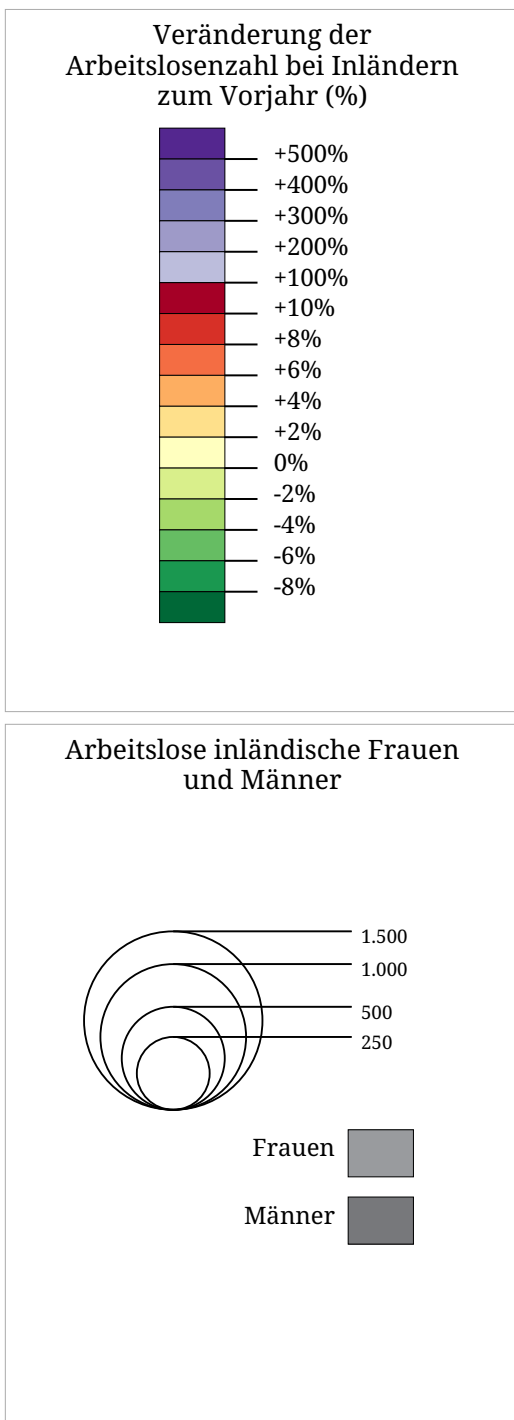

Veränderung der Arbeitslosenzahl bei Inländern zum Vorjahr (Juli 2024)

Die Karte zeigt die Veränderung der Arbeitslosenzahl bei Inländern zum Vorjahresmonat in Prozent (Flächen) sowie die absolute Zahl arbeitsloser inländischer Frauen und Männer (Sektoren). Der hellgraue Sektor links zeigt die Zahl arbeitsloser Frauen, der dunkelgraue Sektor rechts zeigt die Zahl arbeitsloser Männer.