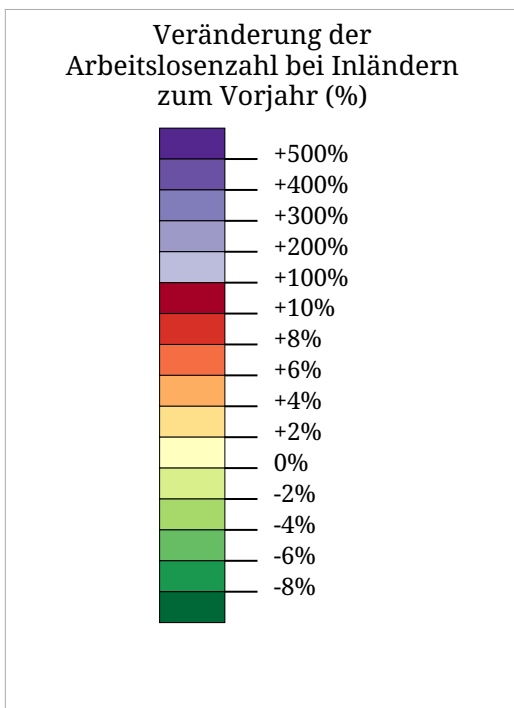

Veränderung der Arbeitslosenzahl bei Inländern zum Vorjahr (Dezember 2024)

Die Karte zeigt die Veränderung der Arbeitslosenzahl bei Inländern zum Vorjahresmonat in Prozent (Flächen) sowie die absolute Zahl arbeitsloser inländischer Frauen und Männer (Sektoren). Der hellgraue Sektor links zeigt die Zahl arbeitsloser Frauen, der dunkelgraue Sektor rechts zeigt die Zahl arbeitsloser Männer.