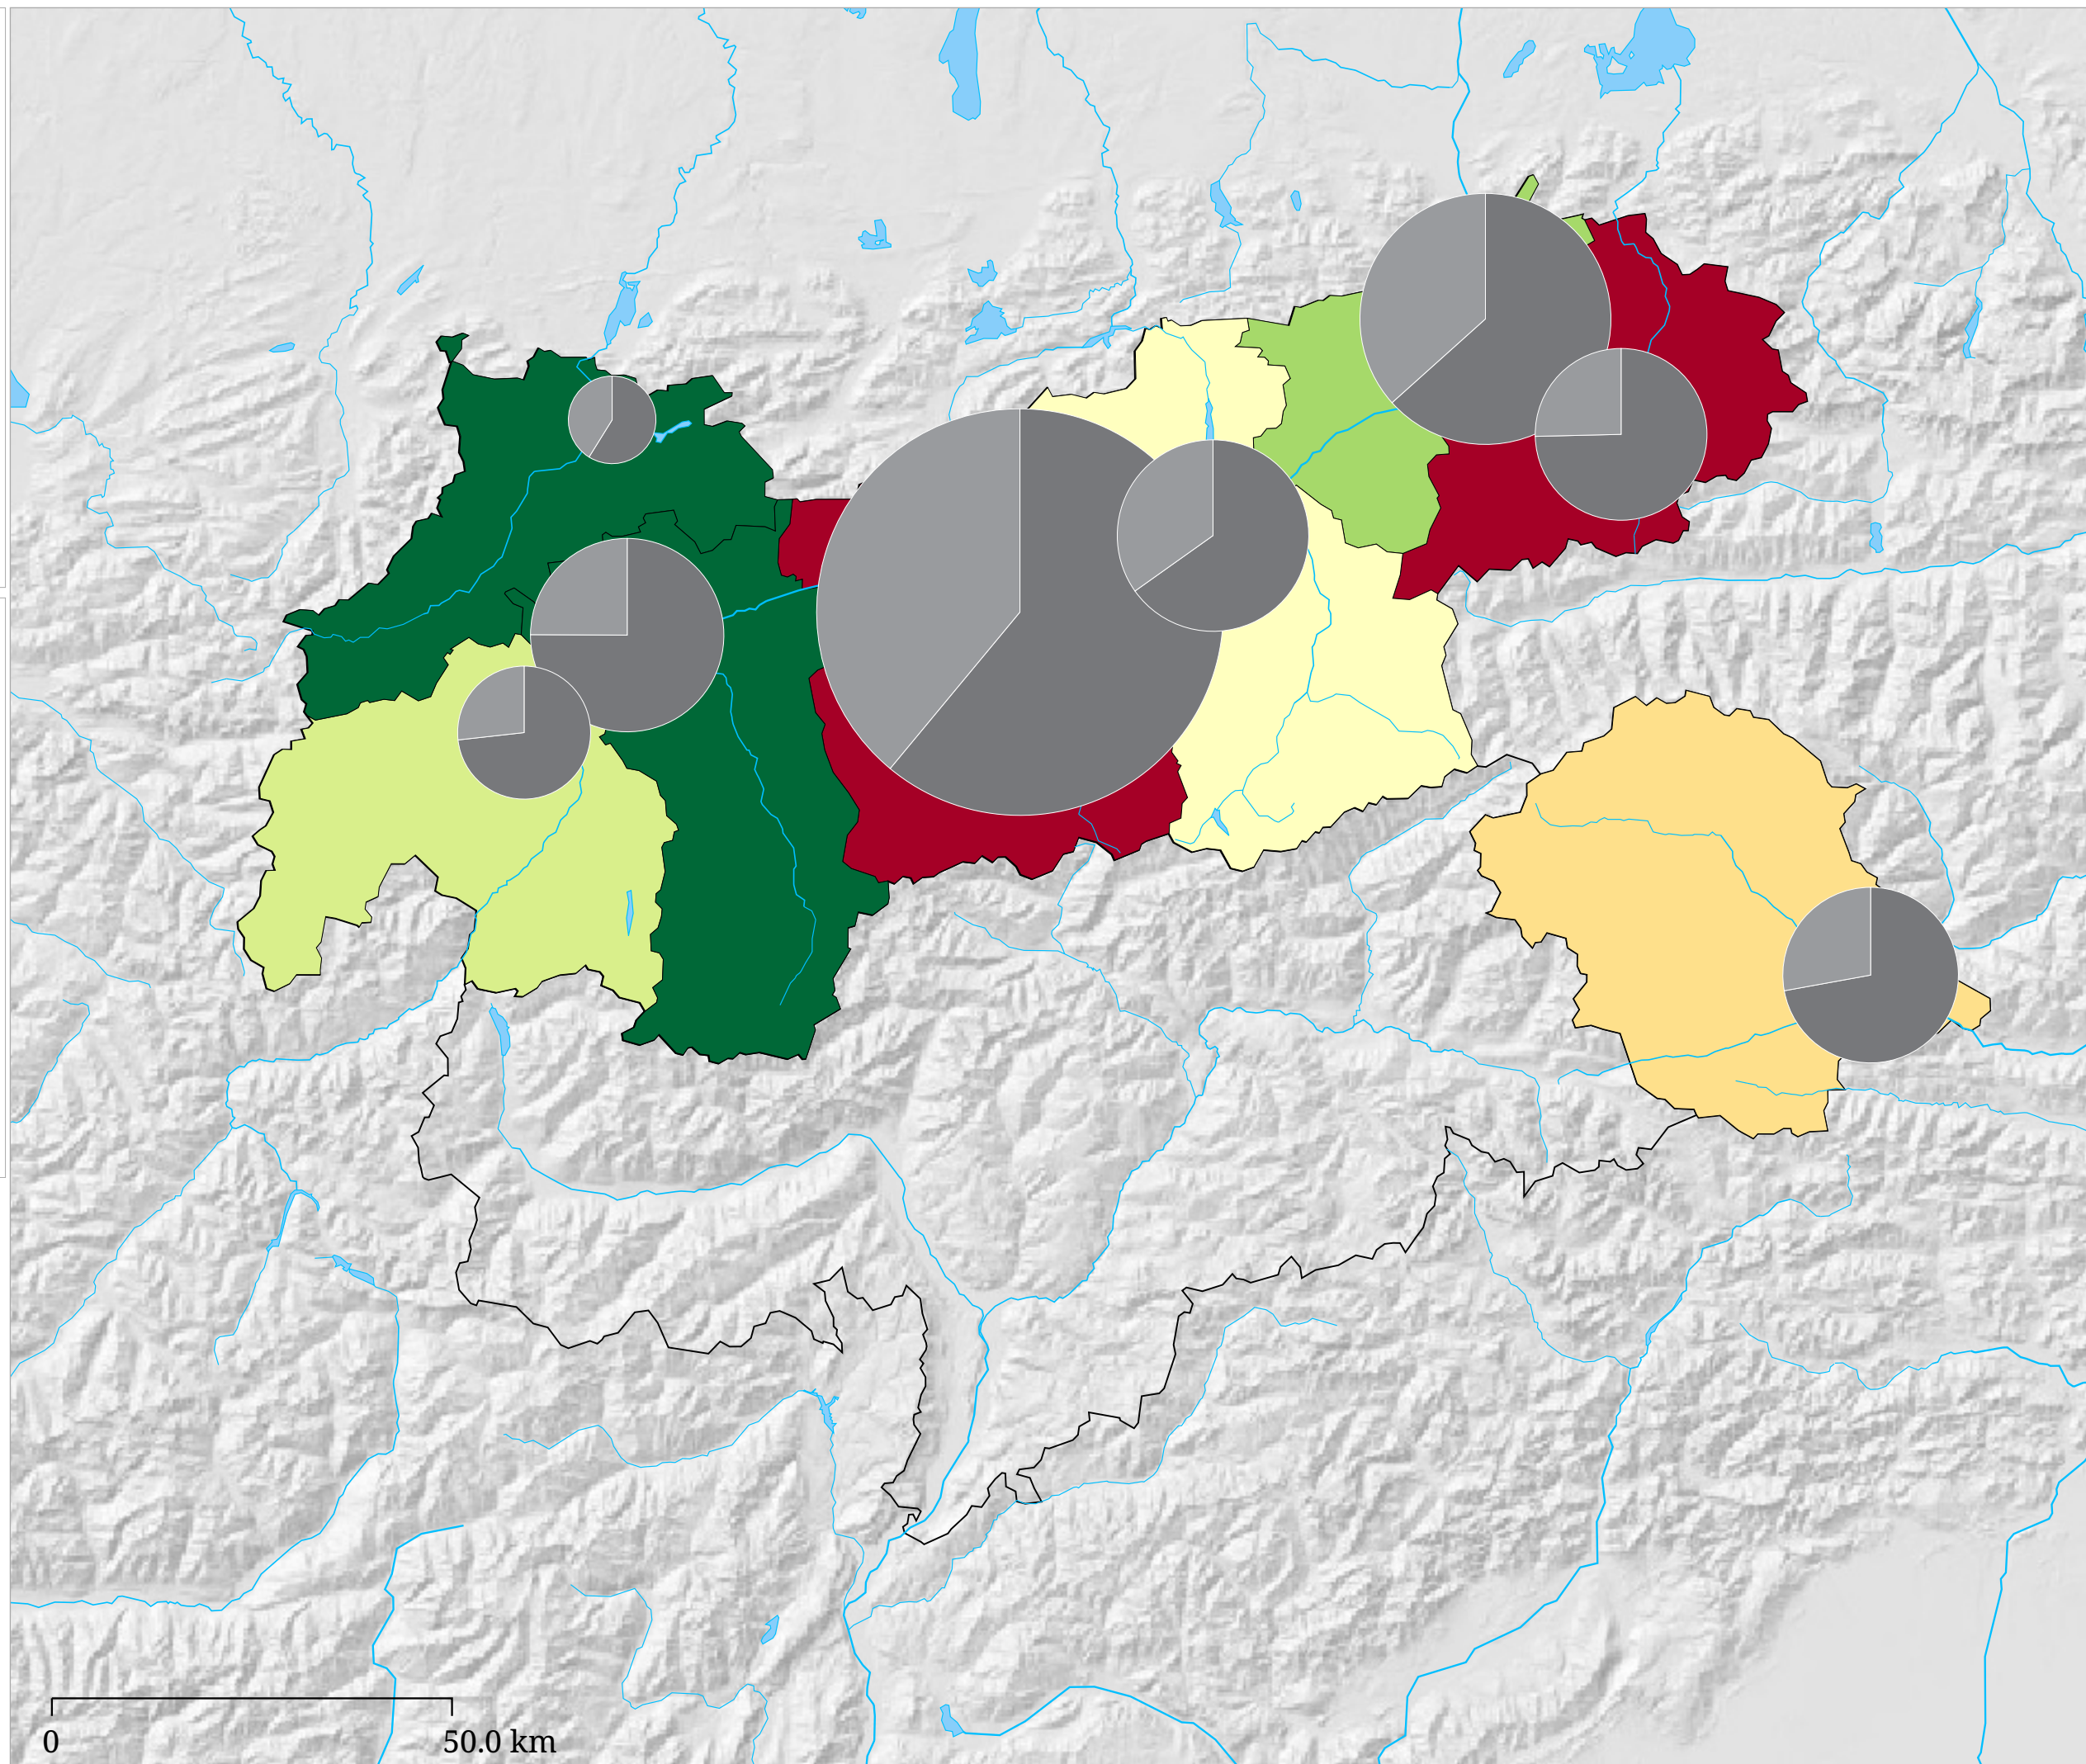

Veränderung der Arbeitslosenzahl bei Inländern zum Vorjahr (Dezember 2024)

Die Karte zeigt die Veränderung der Arbeitslosenzahl bei Inländern zum Vorjahresmonat in Prozent (Flächen) sowie die absolute Zahl arbeitsloser inländischer Frauen und Männer (Sektoren). Der hellgraue Sektor links zeigt die Zahl arbeitsloser Frauen, der dunkelgraue Sektor rechts zeigt die Zahl arbeitsloser Männer.