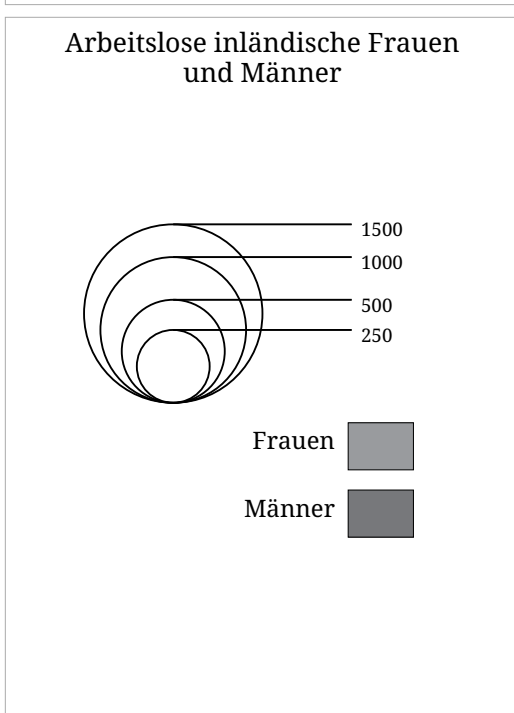

Veränderung der Arbeitslosenzahl bei Inländern zum Vorjahr (Dezember 2024)

Die Karte zeigt die Veränderung der Arbeitslosenzahl bei Inländern zum Vorjahresmonat in Prozent (Flächen) sowie die absolute Zahl arbeitsloser inländischer Frauen und Männer (Sektoren). Der hellgraue Sektor links zeigt die Zahl arbeitsloser Frauen, der dunkelgraue Sektor rechts zeigt die Zahl arbeitsloser Männer.