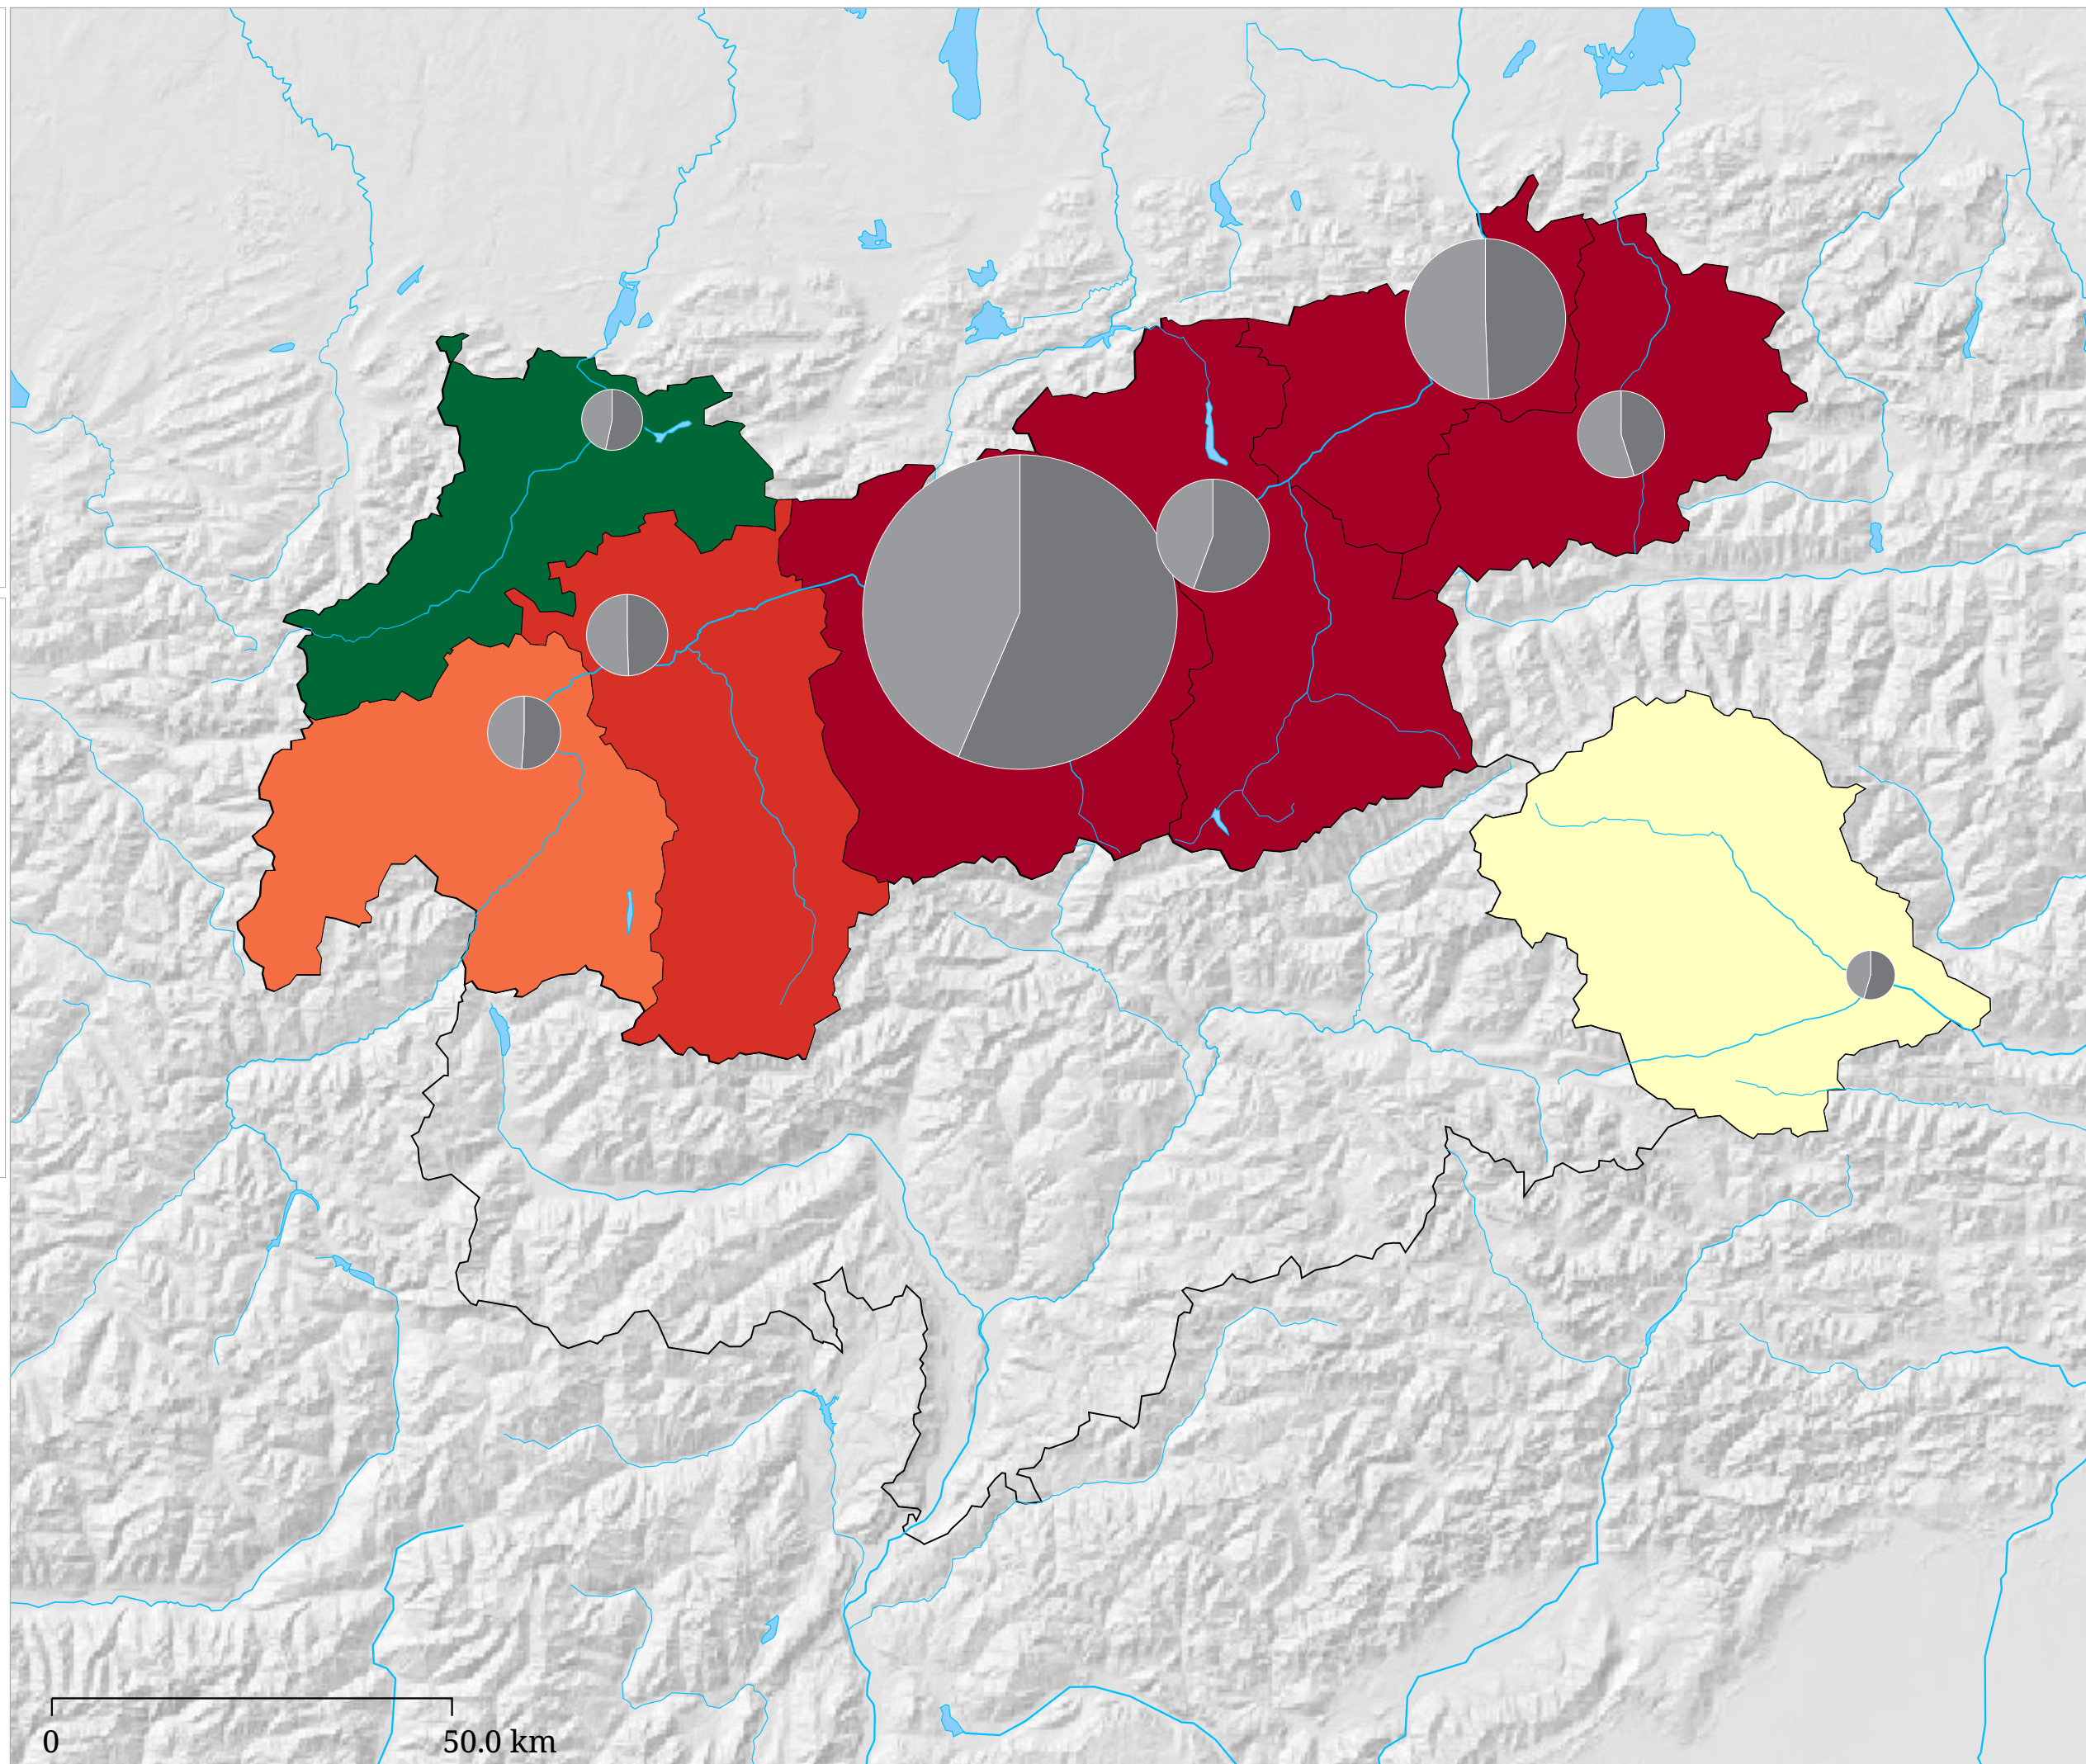

Veränderung der Arbeitslosenzahl bei Ausländern zum Vorjahr (August 2024)

Die Karte zeigt die Veränderung der Arbeitslosenzahl bei Ausländern zum Vorjahresmonat in Prozent (Flächen) sowie die absolute Zahl arbeitsloser ausländischer Frauen und Männer (Sektoren). Der hellgraue Sektor links zeigt die Zahl arbeitsloser Frauen, der dunkelgraue Sektor rechts zeigt die Zahl arbeitsloser Männer.