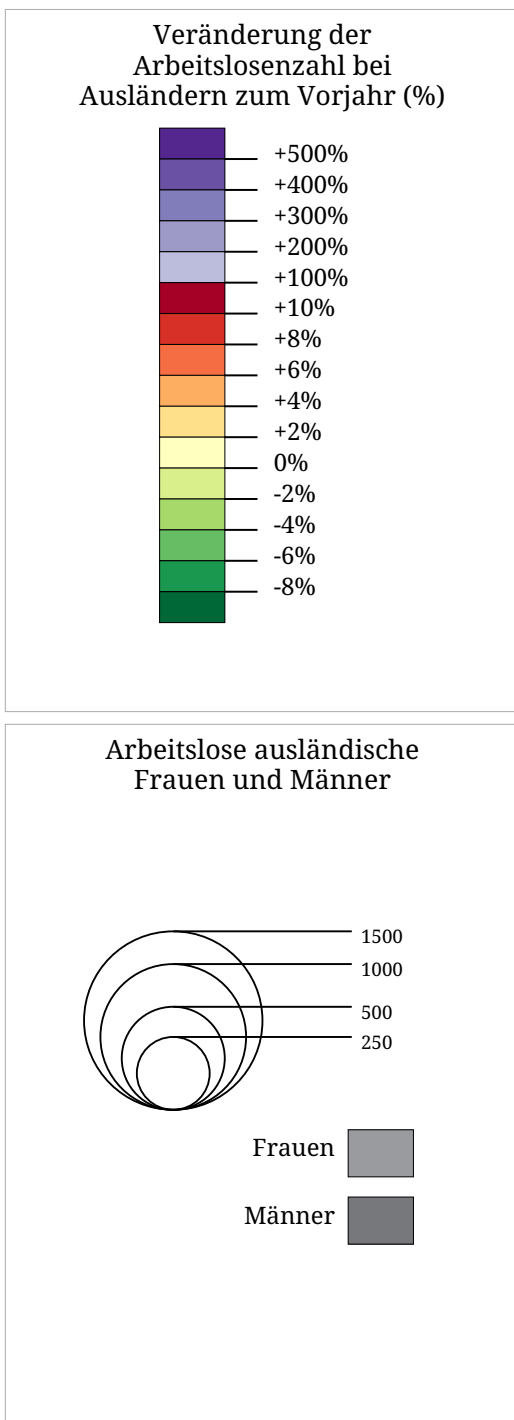

Veränderung der Arbeitslosenzahl bei Ausländern zum Vorjahr (August 2024)

Die Karte zeigt die Veränderung der Arbeitslosenzahl bei Ausländern zum Vorjahresmonat in Prozent (Flächen) sowie die absolute Zahl arbeitsloser ausländischer Frauen und Männer (Sektoren). Der hellgraue Sektor links zeigt die Zahl arbeitsloser Frauen, der dunkelgraue Sektor rechts zeigt die Zahl arbeitsloser Männer.