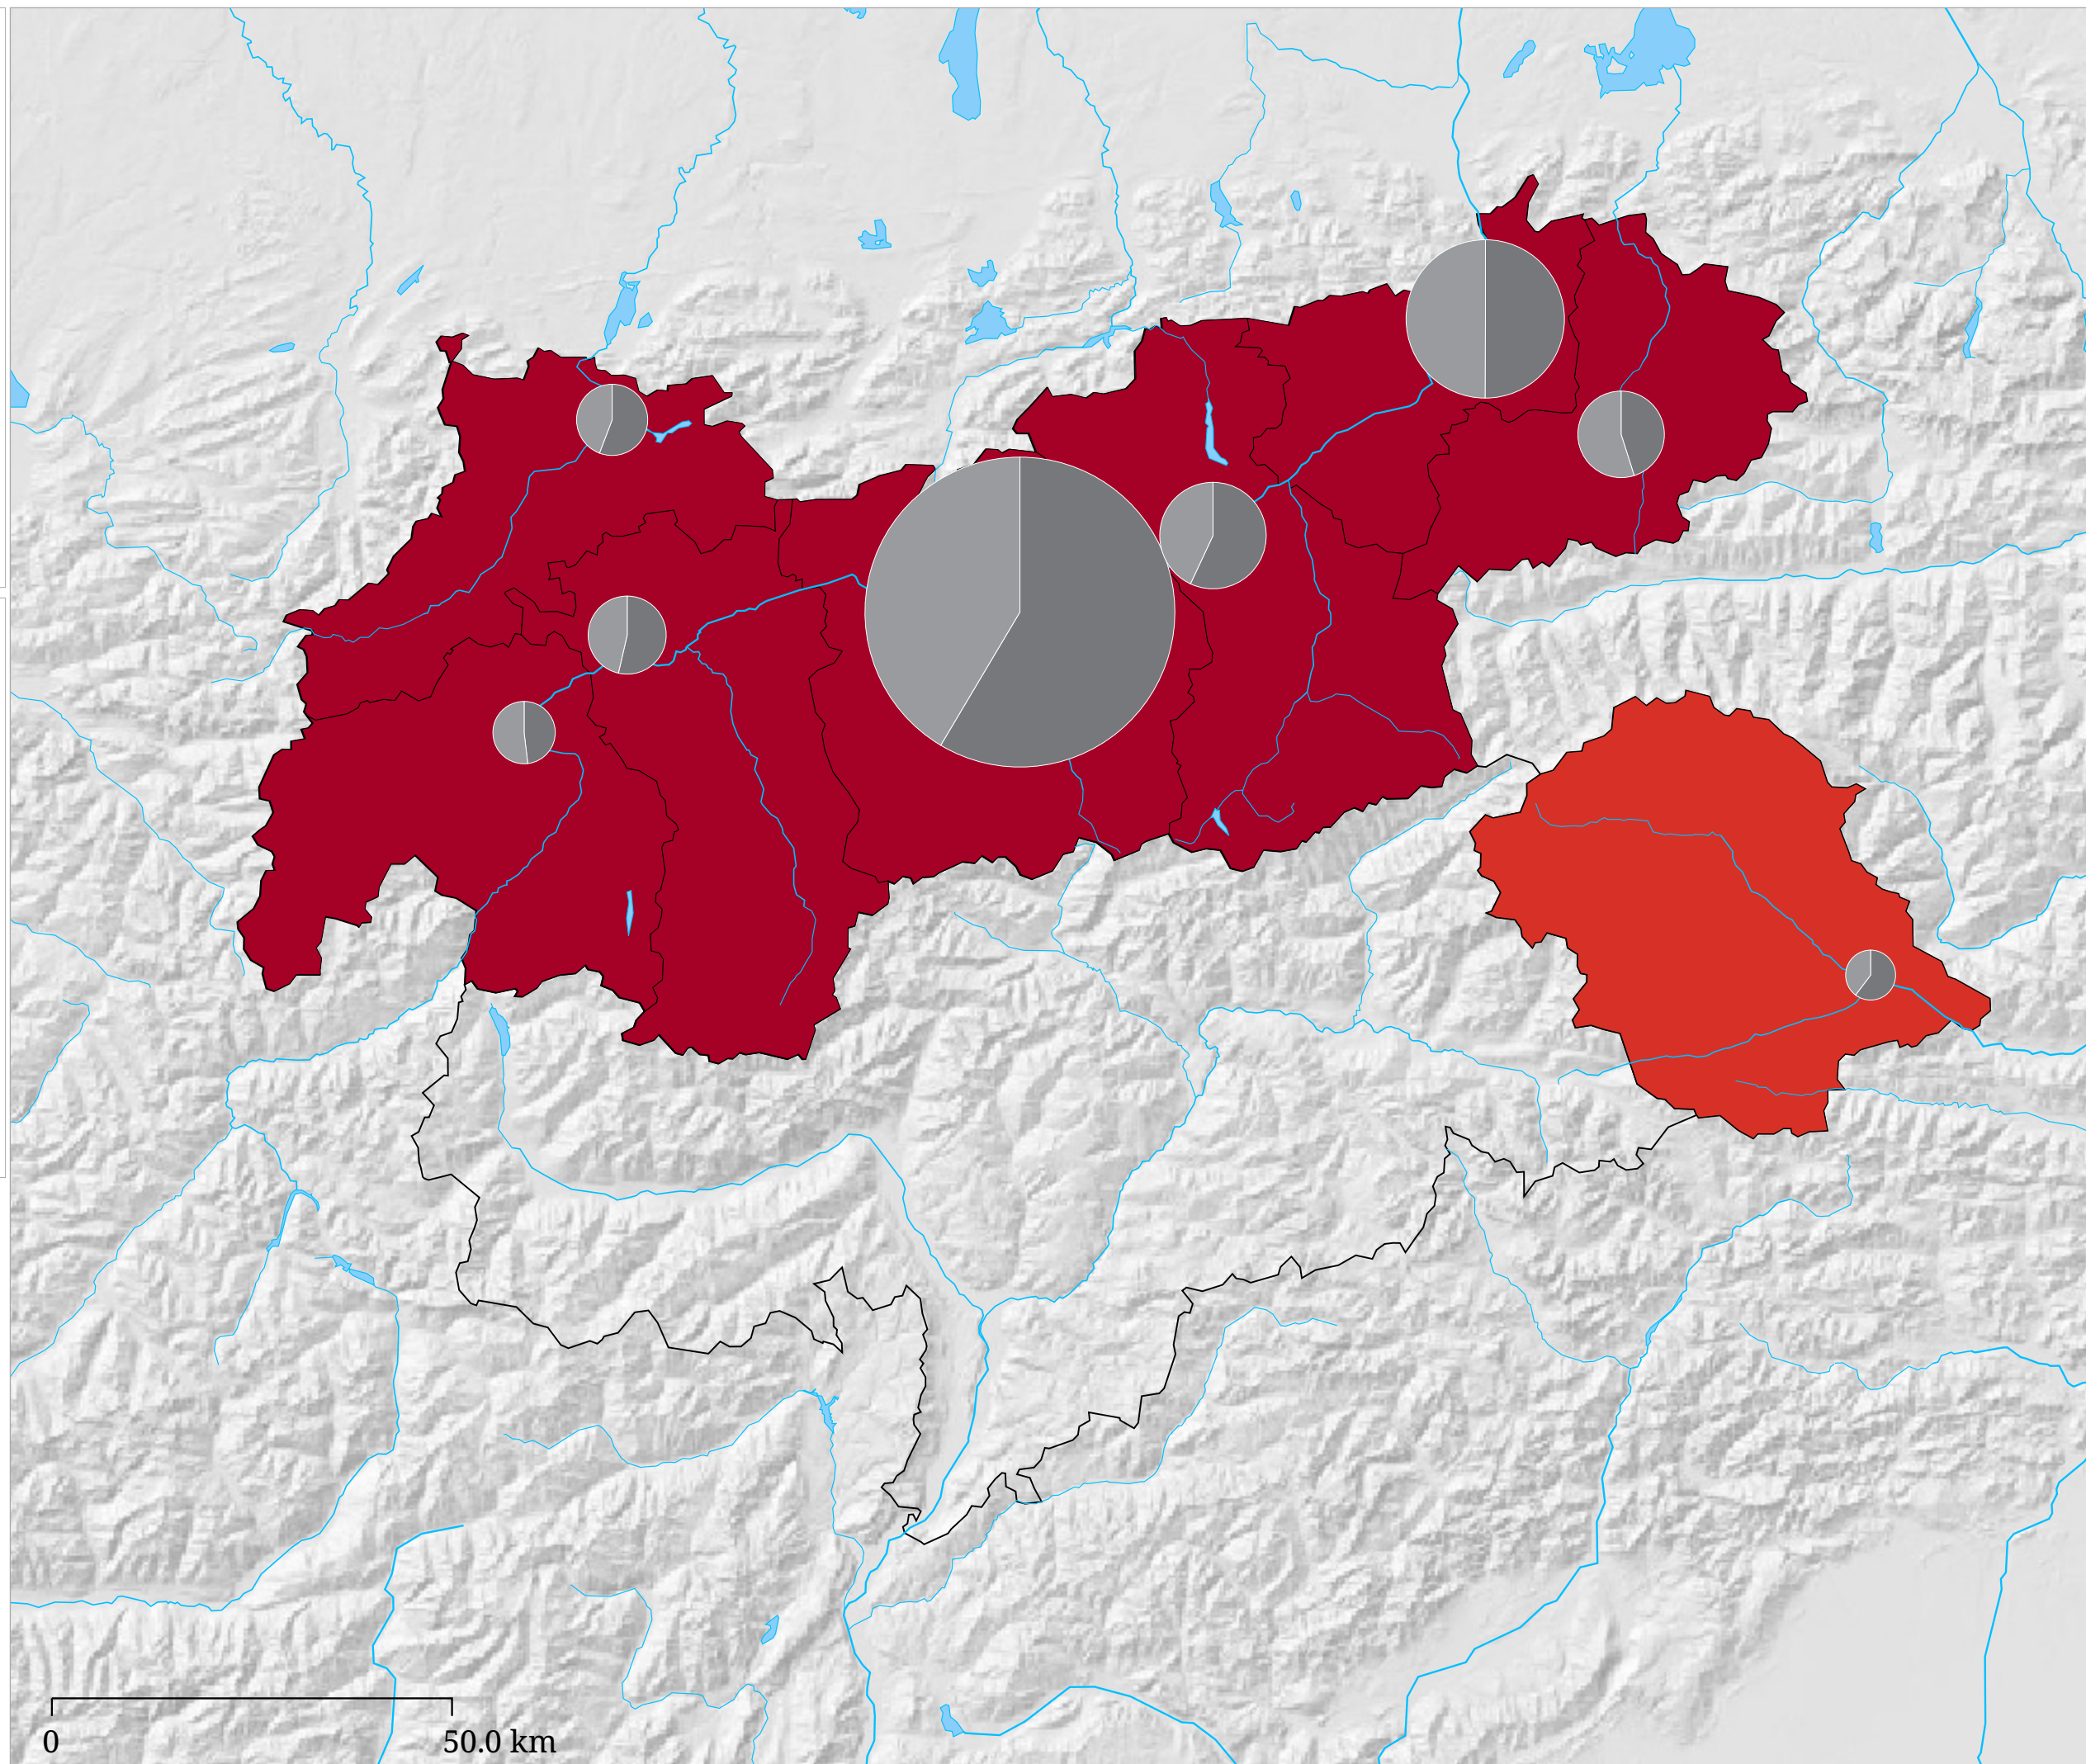

Veränderung der Arbeitslosenzahl bei Ausländern zum Vorjahr (Juli 2024)

Die Karte zeigt die Veränderung der Arbeitslosenzahl bei Ausländern zum Vorjahresmonat in Prozent (Flächen) sowie die absolute Zahl arbeitsloser ausländischer Frauen und Männer (Sektoren). Der hellgraue Sektor links zeigt die Zahl arbeitsloser Frauen, der dunkelgraue Sektor rechts zeigt die Zahl arbeitsloser Männer.