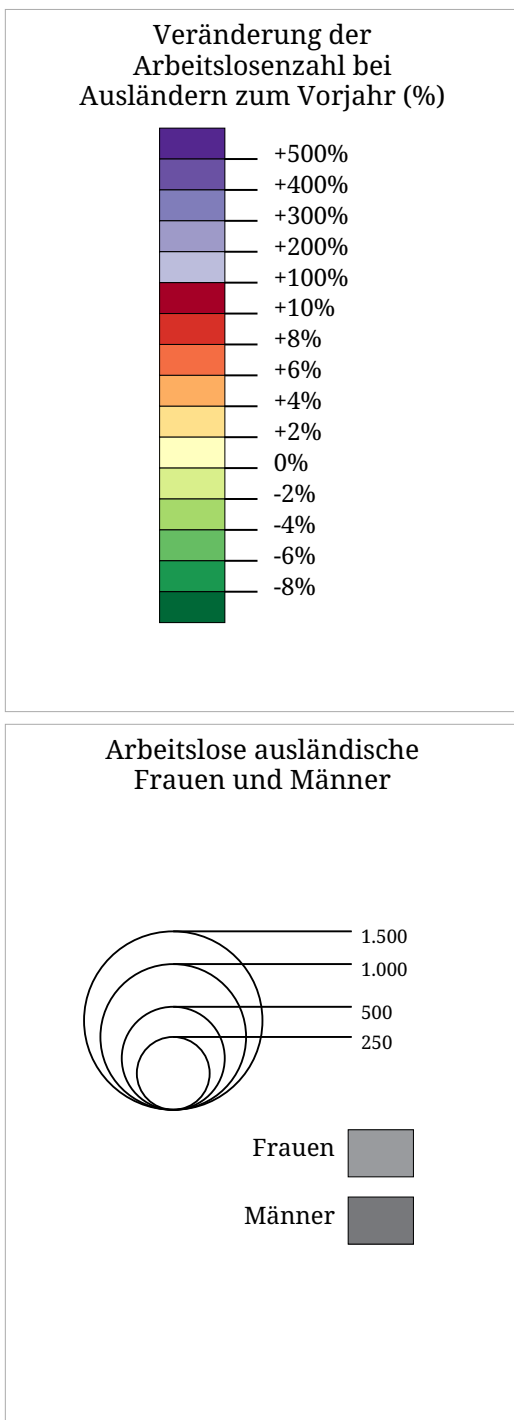

Veränderung der Arbeitslosenzahl bei Ausländern zum Vorjahr (Juli 2024)

Die Karte zeigt die Veränderung der Arbeitslosenzahl bei Ausländern zum Vorjahresmonat in Prozent (Flächen) sowie die absolute Zahl arbeitsloser ausländischer Frauen und Männer (Sektoren). Der hellgraue Sektor links zeigt die Zahl arbeitsloser Frauen, der dunkelgraue Sektor rechts zeigt die Zahl arbeitsloser Männer.