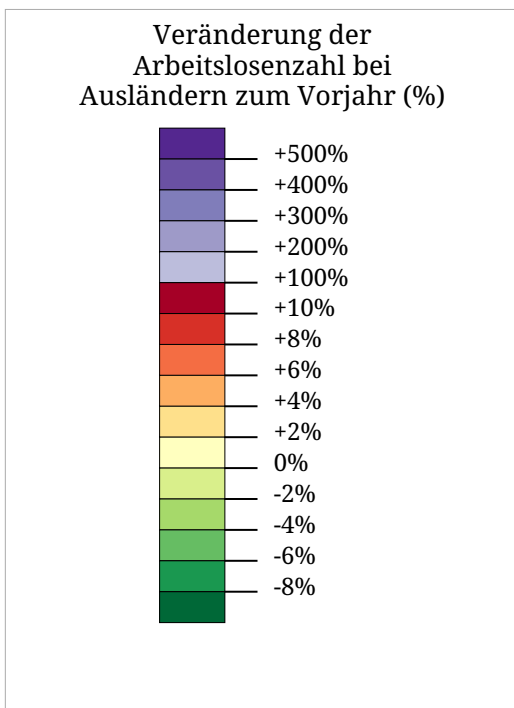

Veränderung der Arbeitslosenzahl bei Ausländern zum Vorjahr (Dezember 2024)

Die Karte zeigt die Veränderung der Arbeitslosenzahl bei Ausländern zum Vorjahresmonat in Prozent (Flächen) sowie die absolute Zahl arbeitsloser ausländischer Frauen und Männer (Sektoren). Der hellgraue Sektor links zeigt die Zahl arbeitsloser Frauen, der dunkelgraue Sektor rechts zeigt die Zahl arbeitsloser Männer.