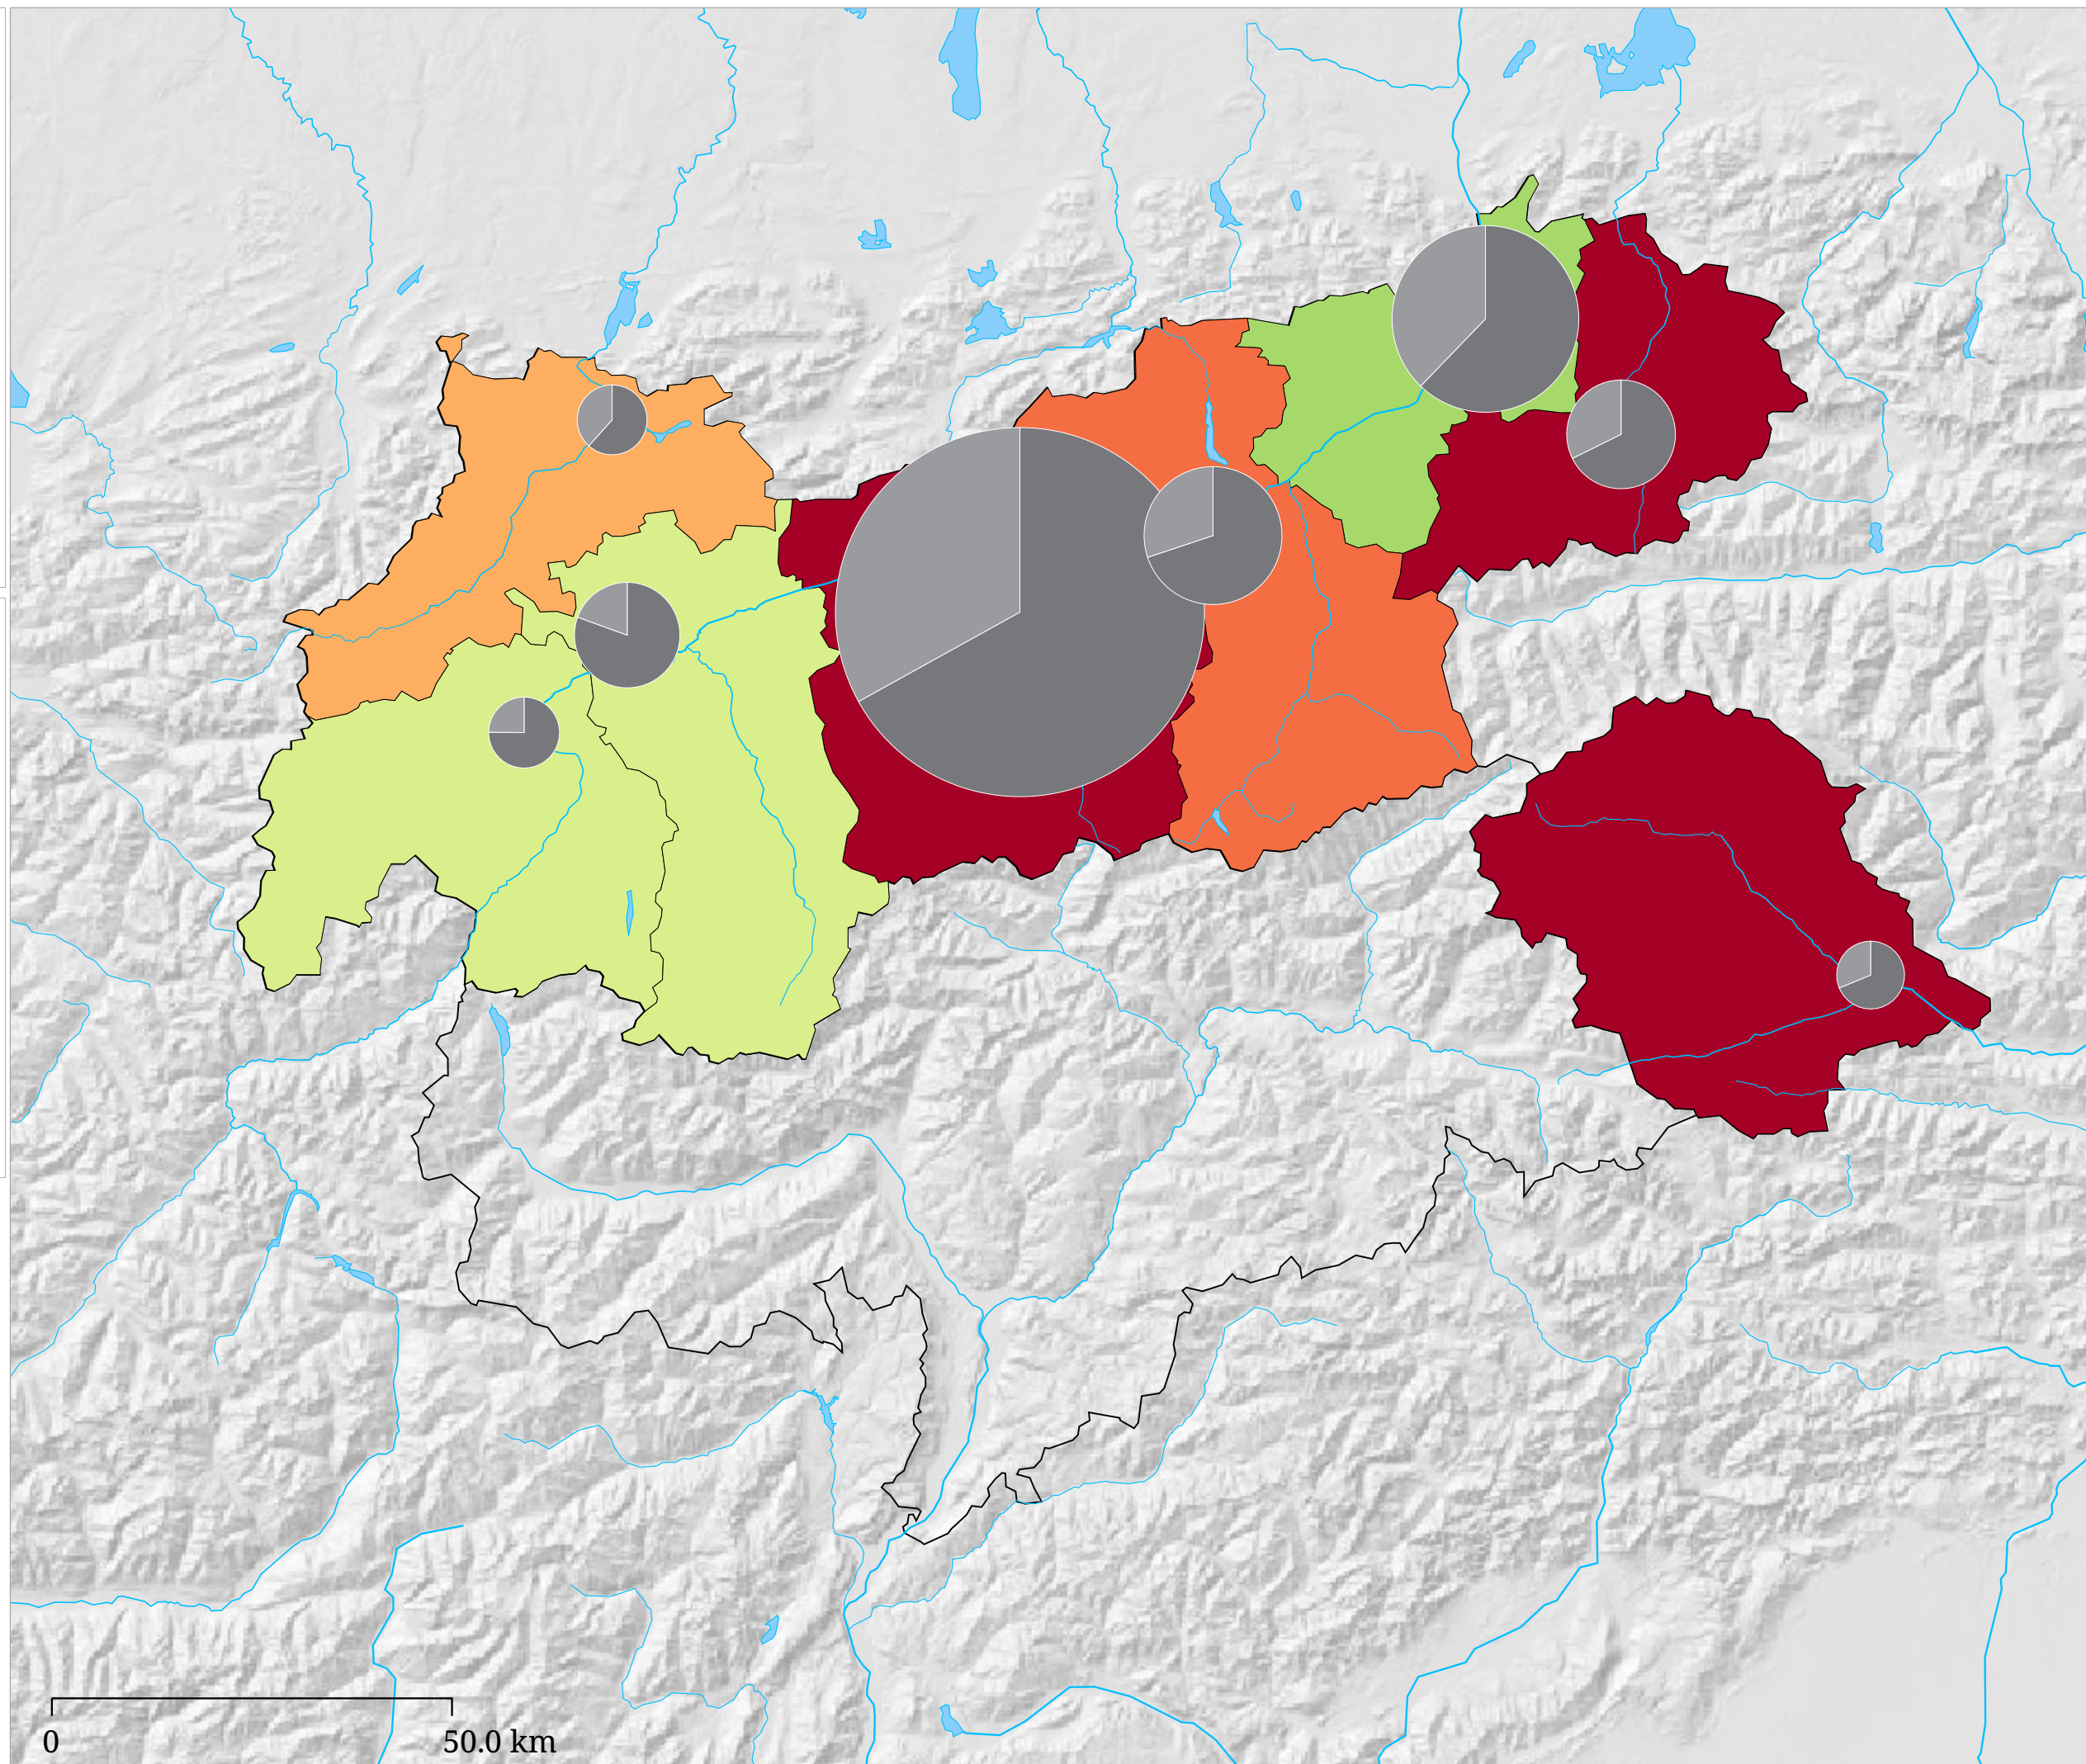

Veränderung der Arbeitslosenzahl bei Ausländern zum Vorjahr (Dezember 2024)

Die Karte zeigt die Veränderung der Arbeitslosenzahl bei Ausländern zum Vorjahresmonat in Prozent (Flächen) sowie die absolute Zahl arbeitsloser ausländischer Frauen und Männer (Sektoren). Der hellgraue Sektor links zeigt die Zahl arbeitsloser Frauen, der dunkelgraue Sektor rechts zeigt die Zahl arbeitsloser Männer.