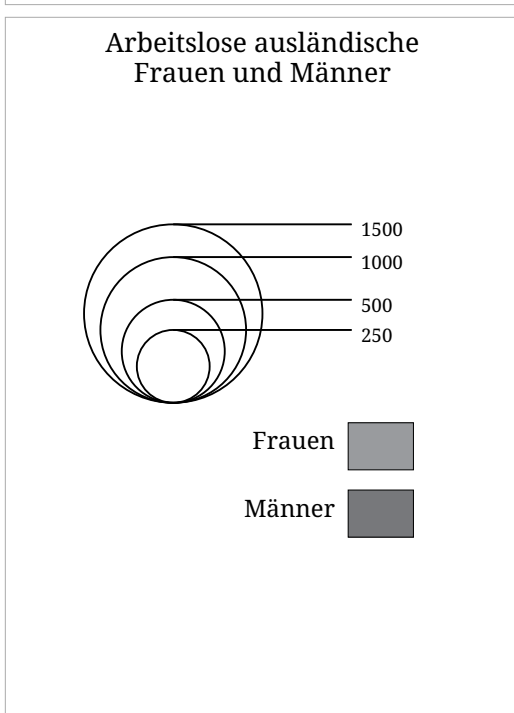

Veränderung der Arbeitslosenzahl bei Ausländern zum Vorjahr (Dezember 2024)

Die Karte zeigt die Veränderung der Arbeitslosenzahl bei Ausländern zum Vorjahresmonat in Prozent (Flächen) sowie die absolute Zahl arbeitsloser ausländischer Frauen und Männer (Sektoren). Der hellgraue Sektor links zeigt die Zahl arbeitsloser Frauen, der dunkelgraue Sektor rechts zeigt die Zahl arbeitsloser Männer.