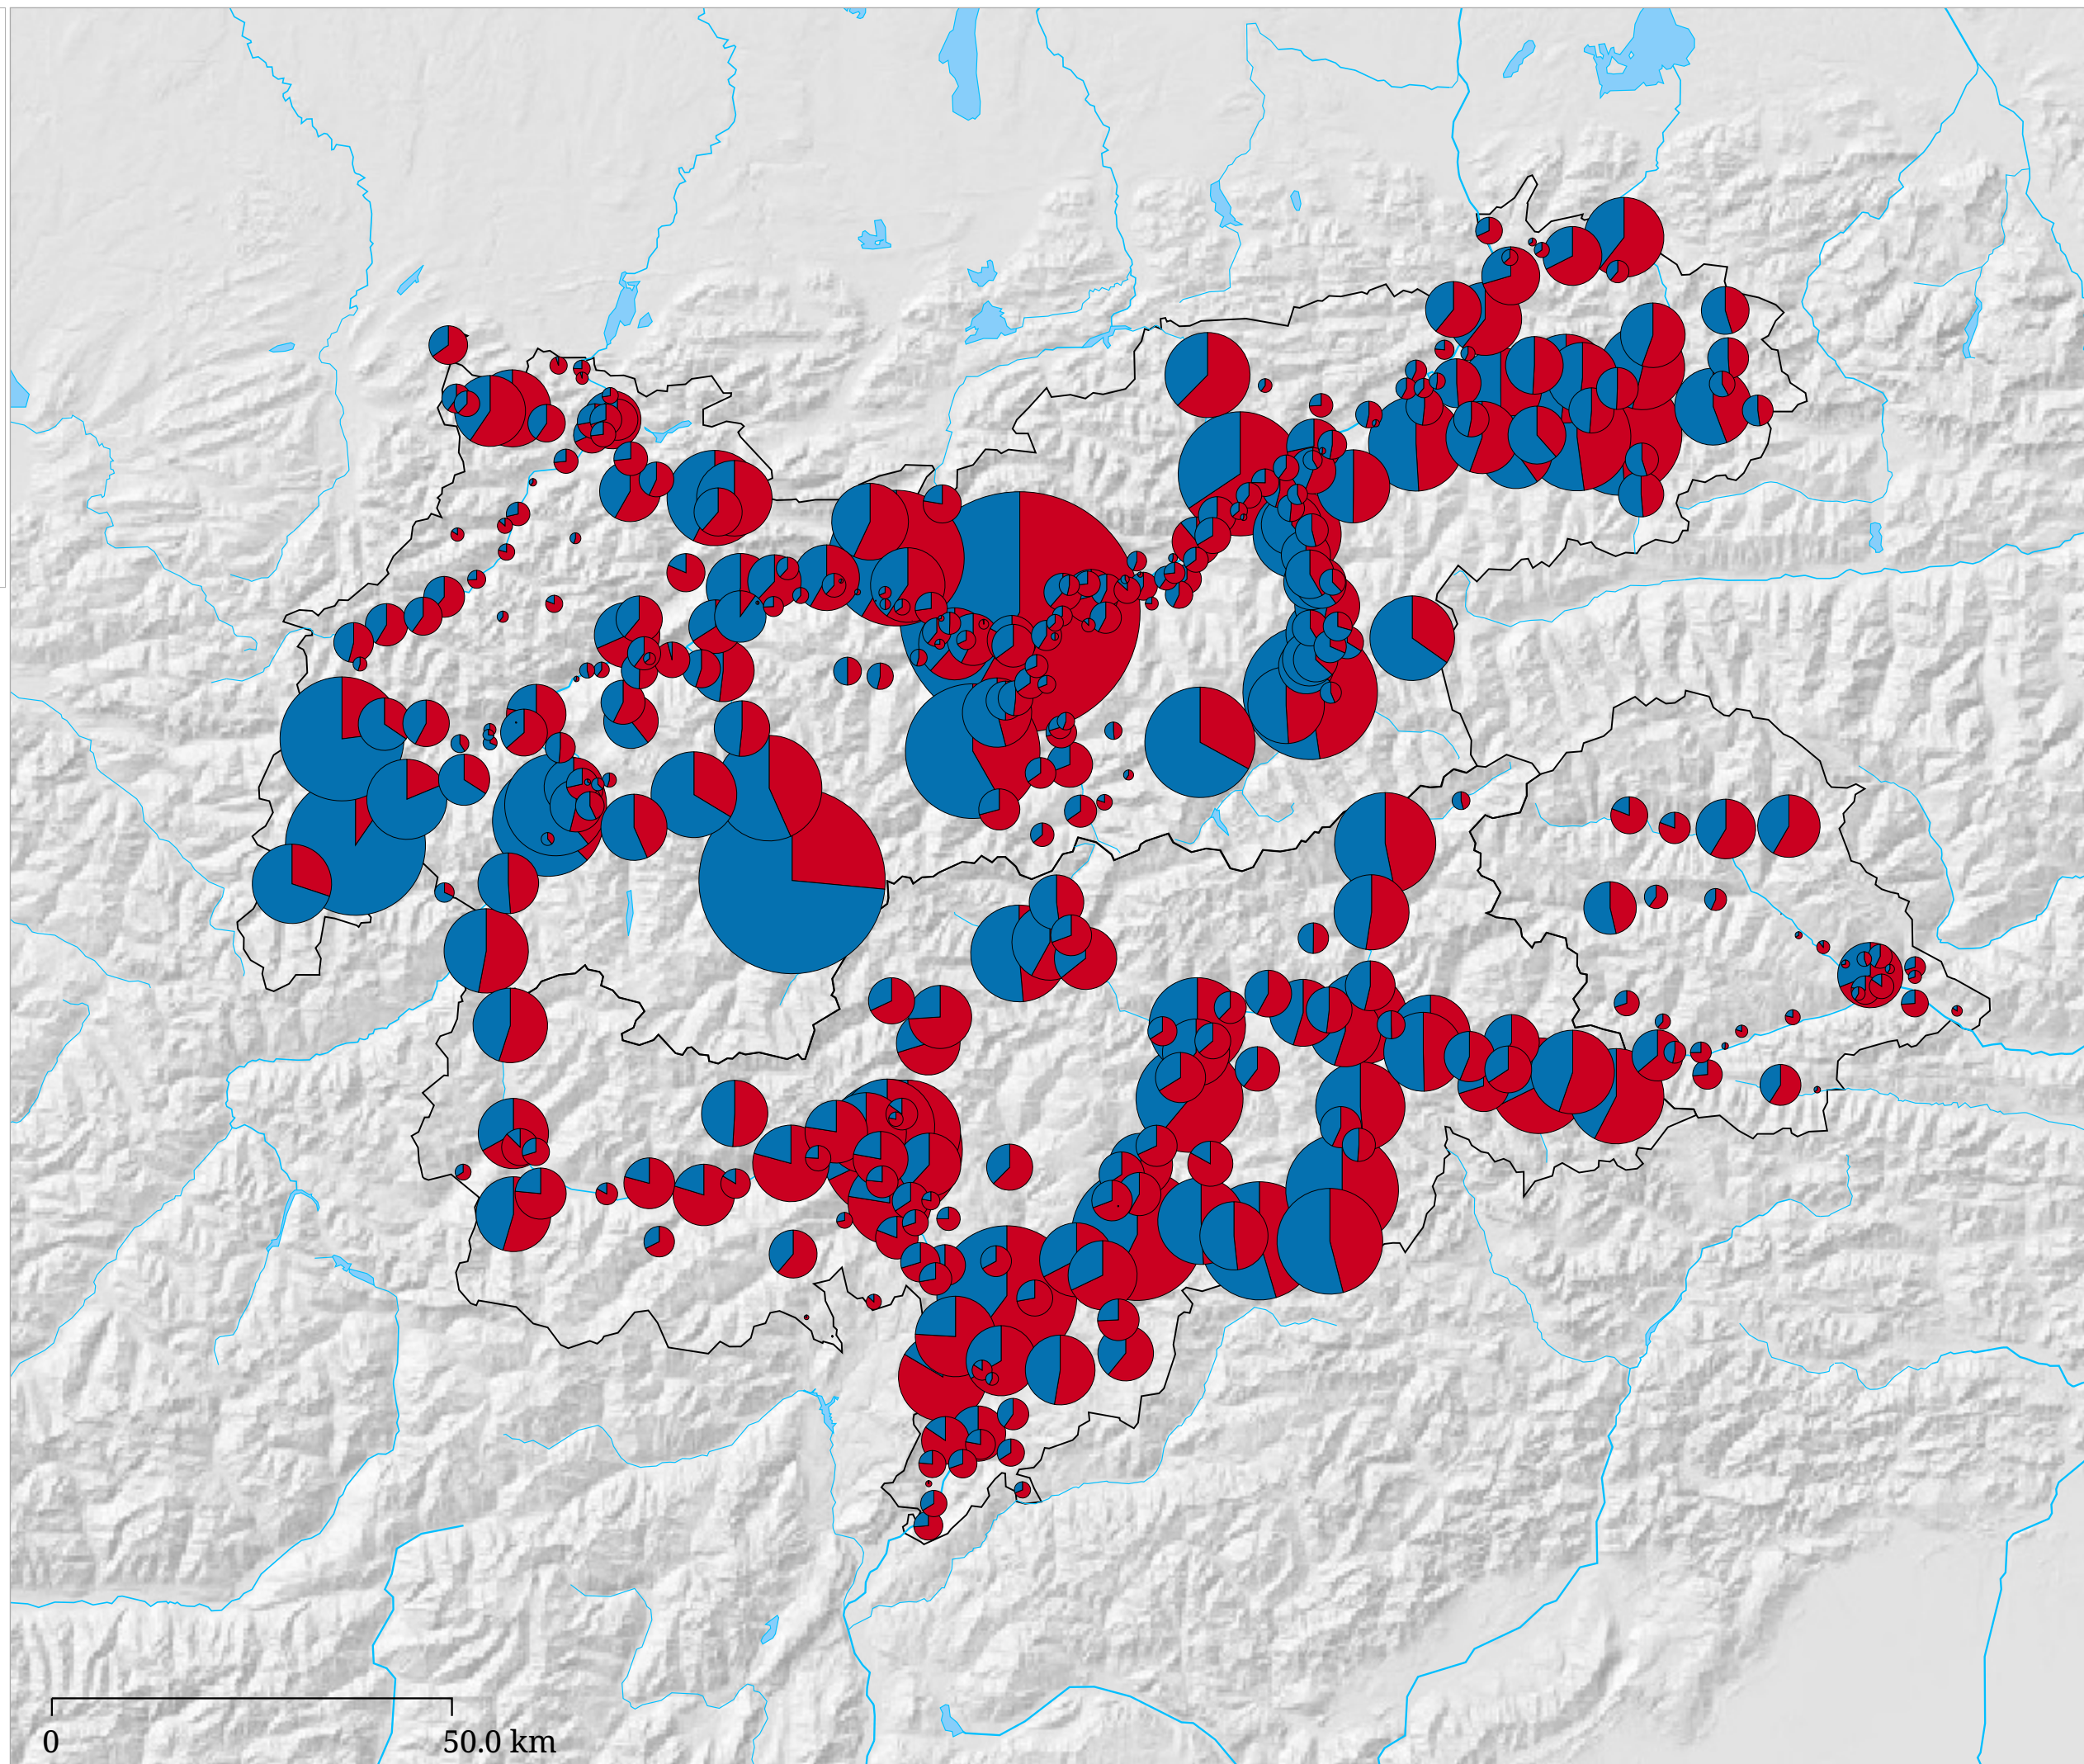

# Kartenset »Aktuell - Tourismusjahr (in Arbeit)« Ankünfte im Winter und Sommer (Tourismusjahr 2017)

Ankünfte im Winter / Sommer

Die Karte stellt die Ankünfte im Winterhalbjahr (blau) denen des darauffolgenden Sommerhalbjahres (rot) gegenüber