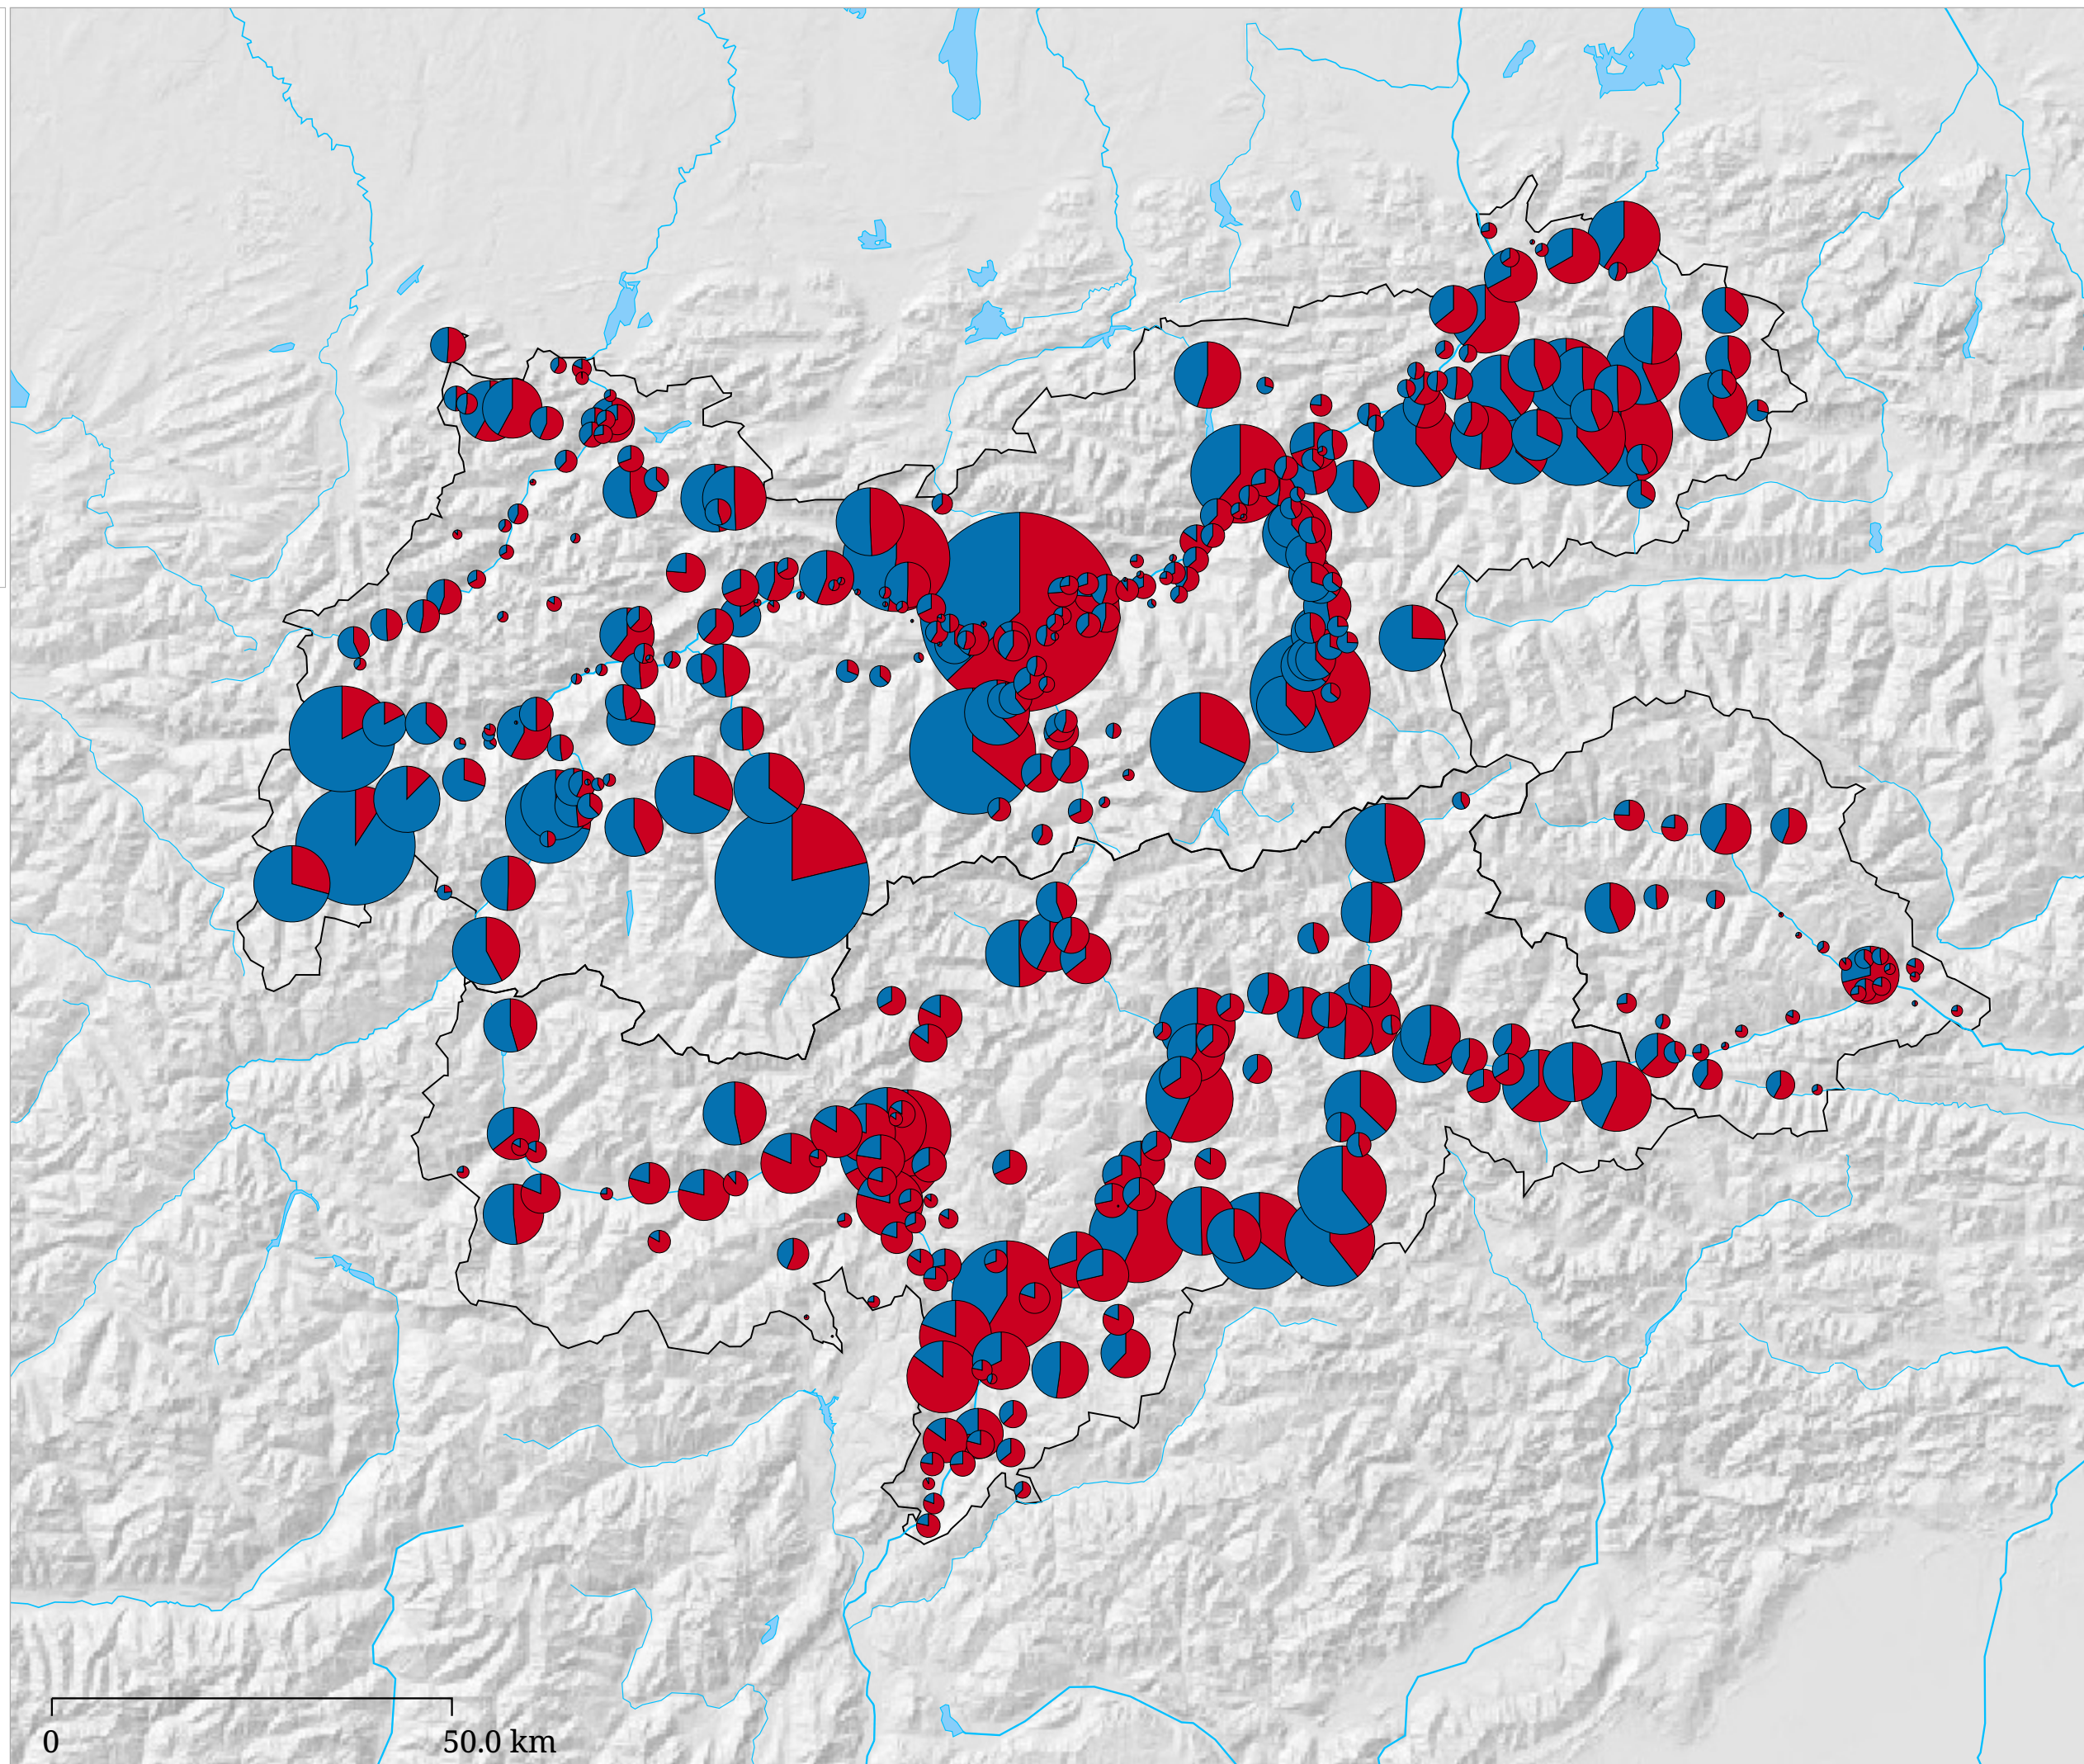

# Kartenset »Aktuell - Tourismusjahr (in Arbeit)« Ankünfte im Winter und Sommer (Tourismusjahr 2002)

Ankünfte im Winter / Sommer

Die Karte stellt die Ankünfte im Winterhalbjahr (blau) denen des darauffolgenden Sommerhalbjahres (rot) gegenüber