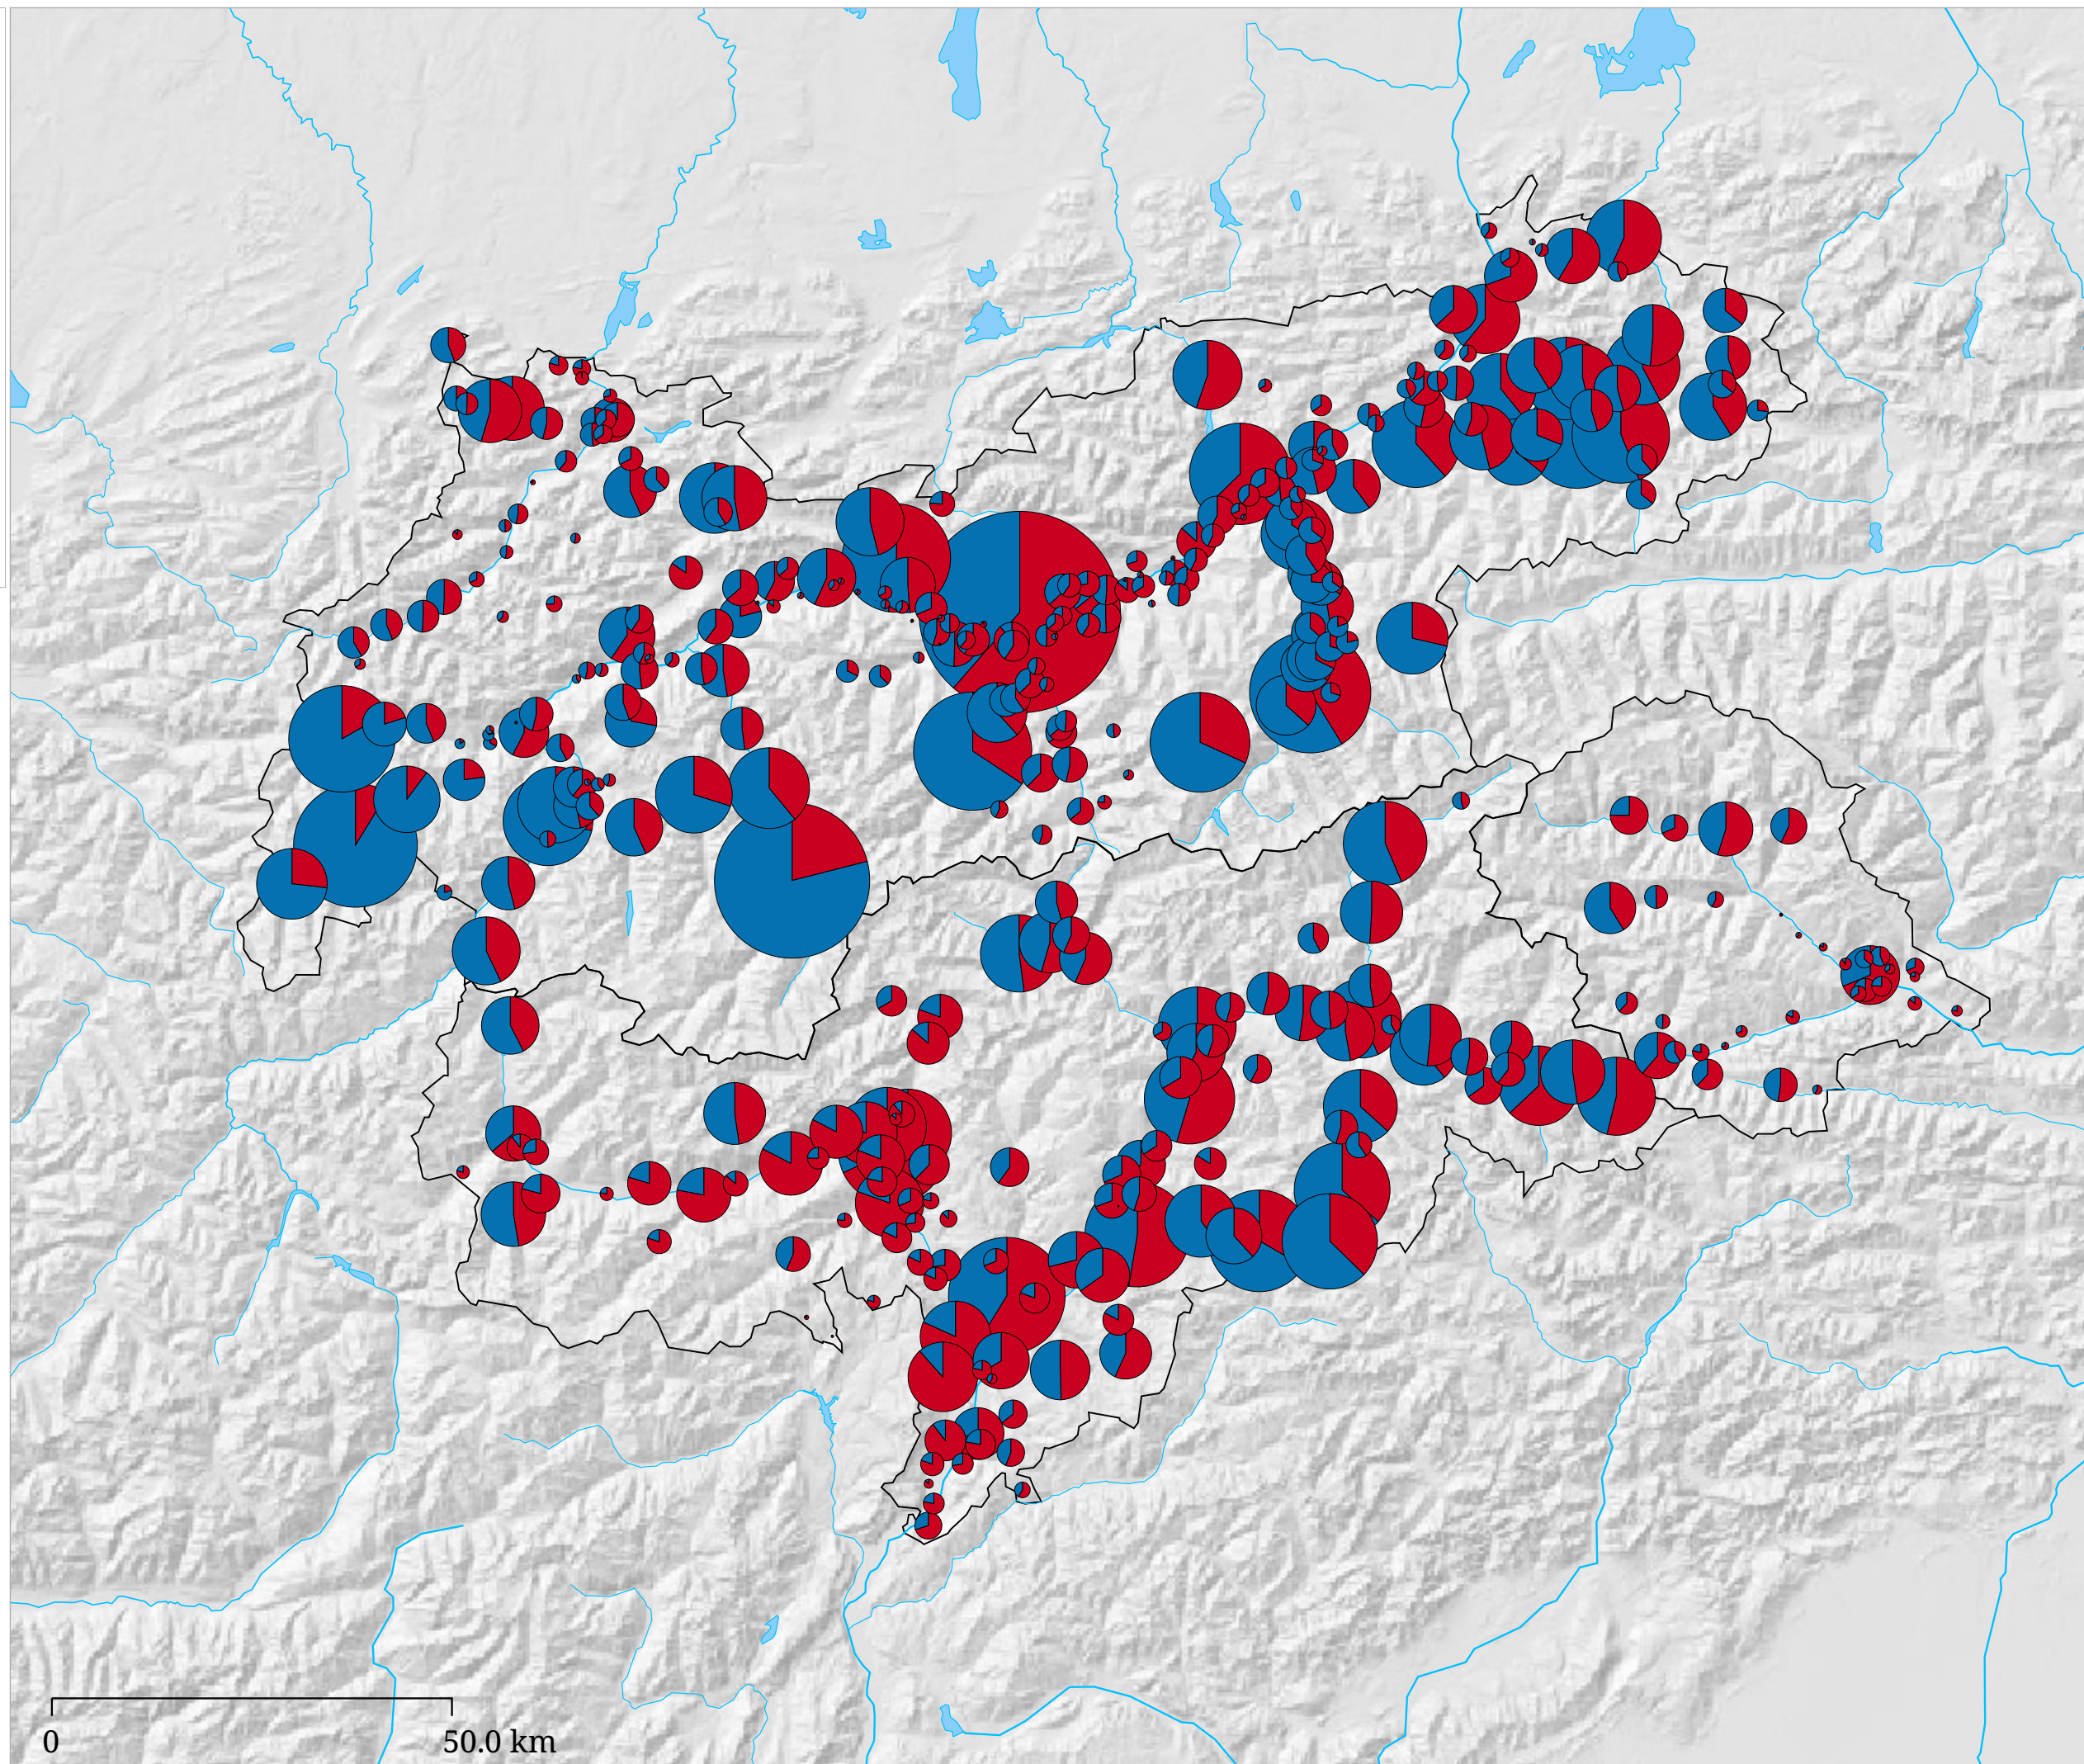

Kartenset »Aktuell - Tourismusjahr (in Arbeit)« Ankünfte im Winter und Sommer (Tourismusjahr 2005)

Ankünfte im Winter / Sommer

Die Karte stellt die Ankünfte im Winterhalbjahr (blau) denen des darauffolgenden Sommerhalbjahres (rot) gegenüber