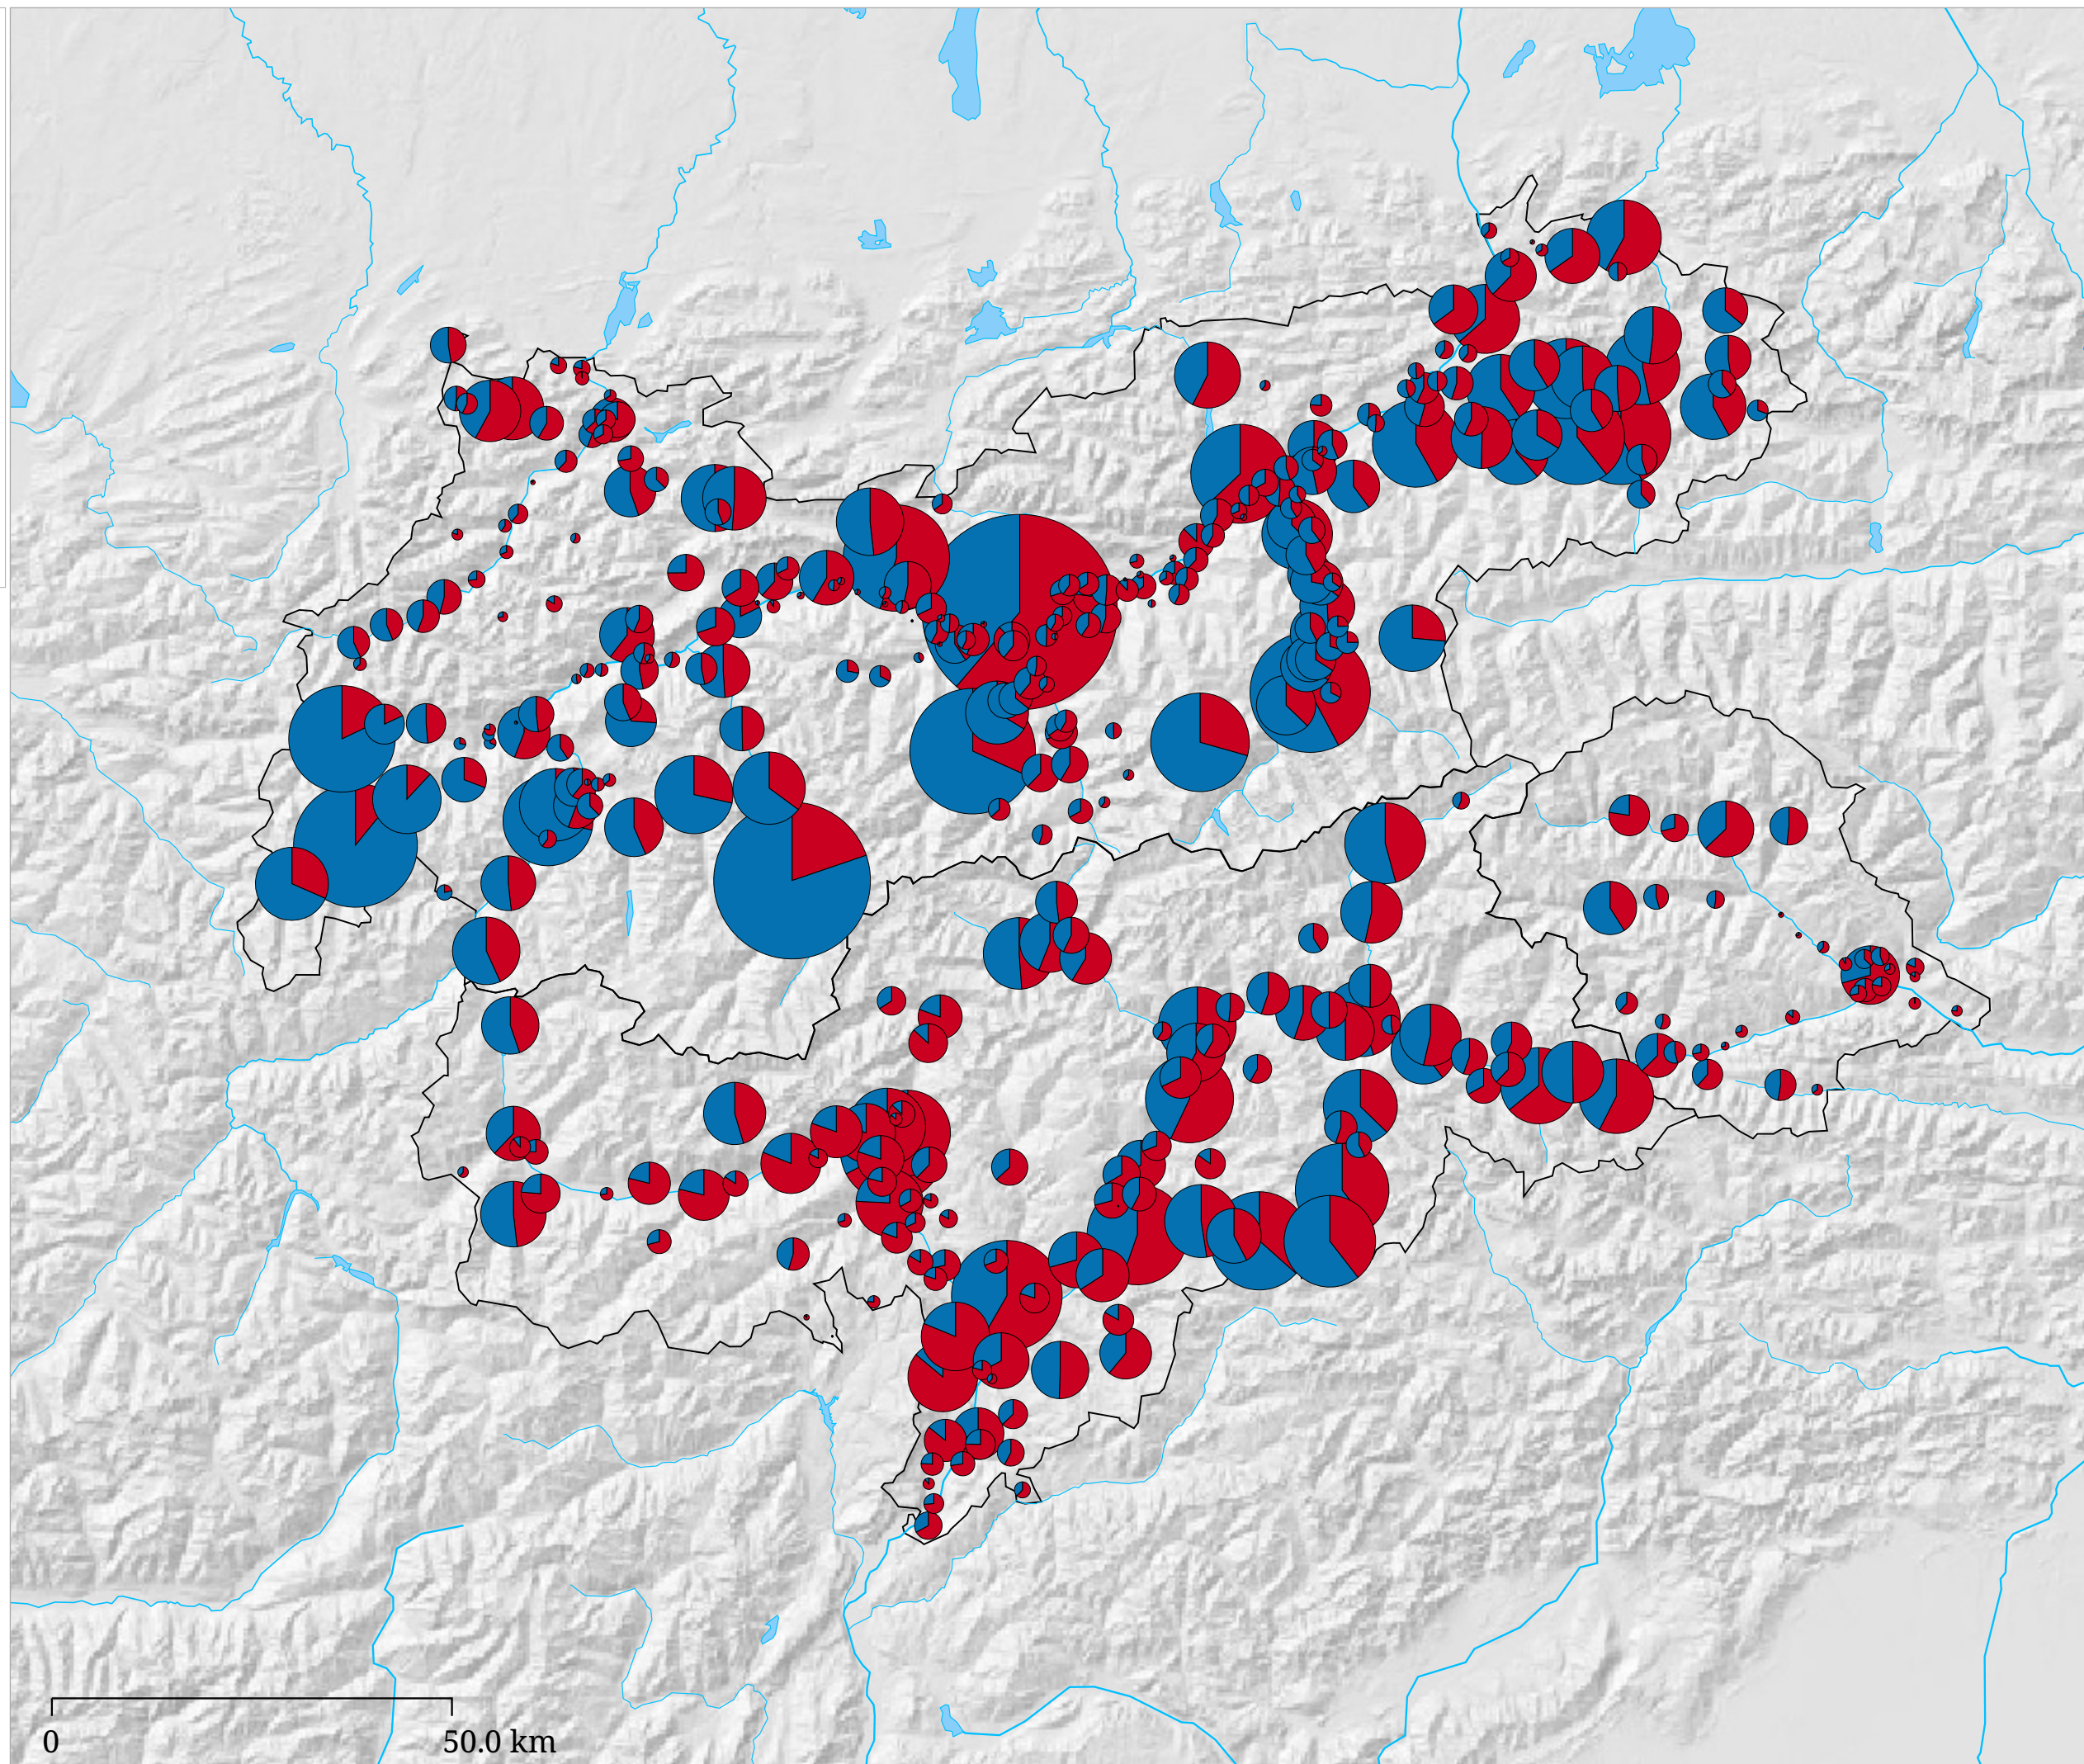

Kartenset »Aktuell - Tourismusjahr (in Arbeit)« Ankünfte im Winter und Sommer (Tourismusjahr 2003)

Ankünfte im Winter / Sommer

Die Karte stellt die Ankünfte im Winterhalbjahr (blau) denen des darauffolgenden Sommerhalbjahres (rot) gegenüber