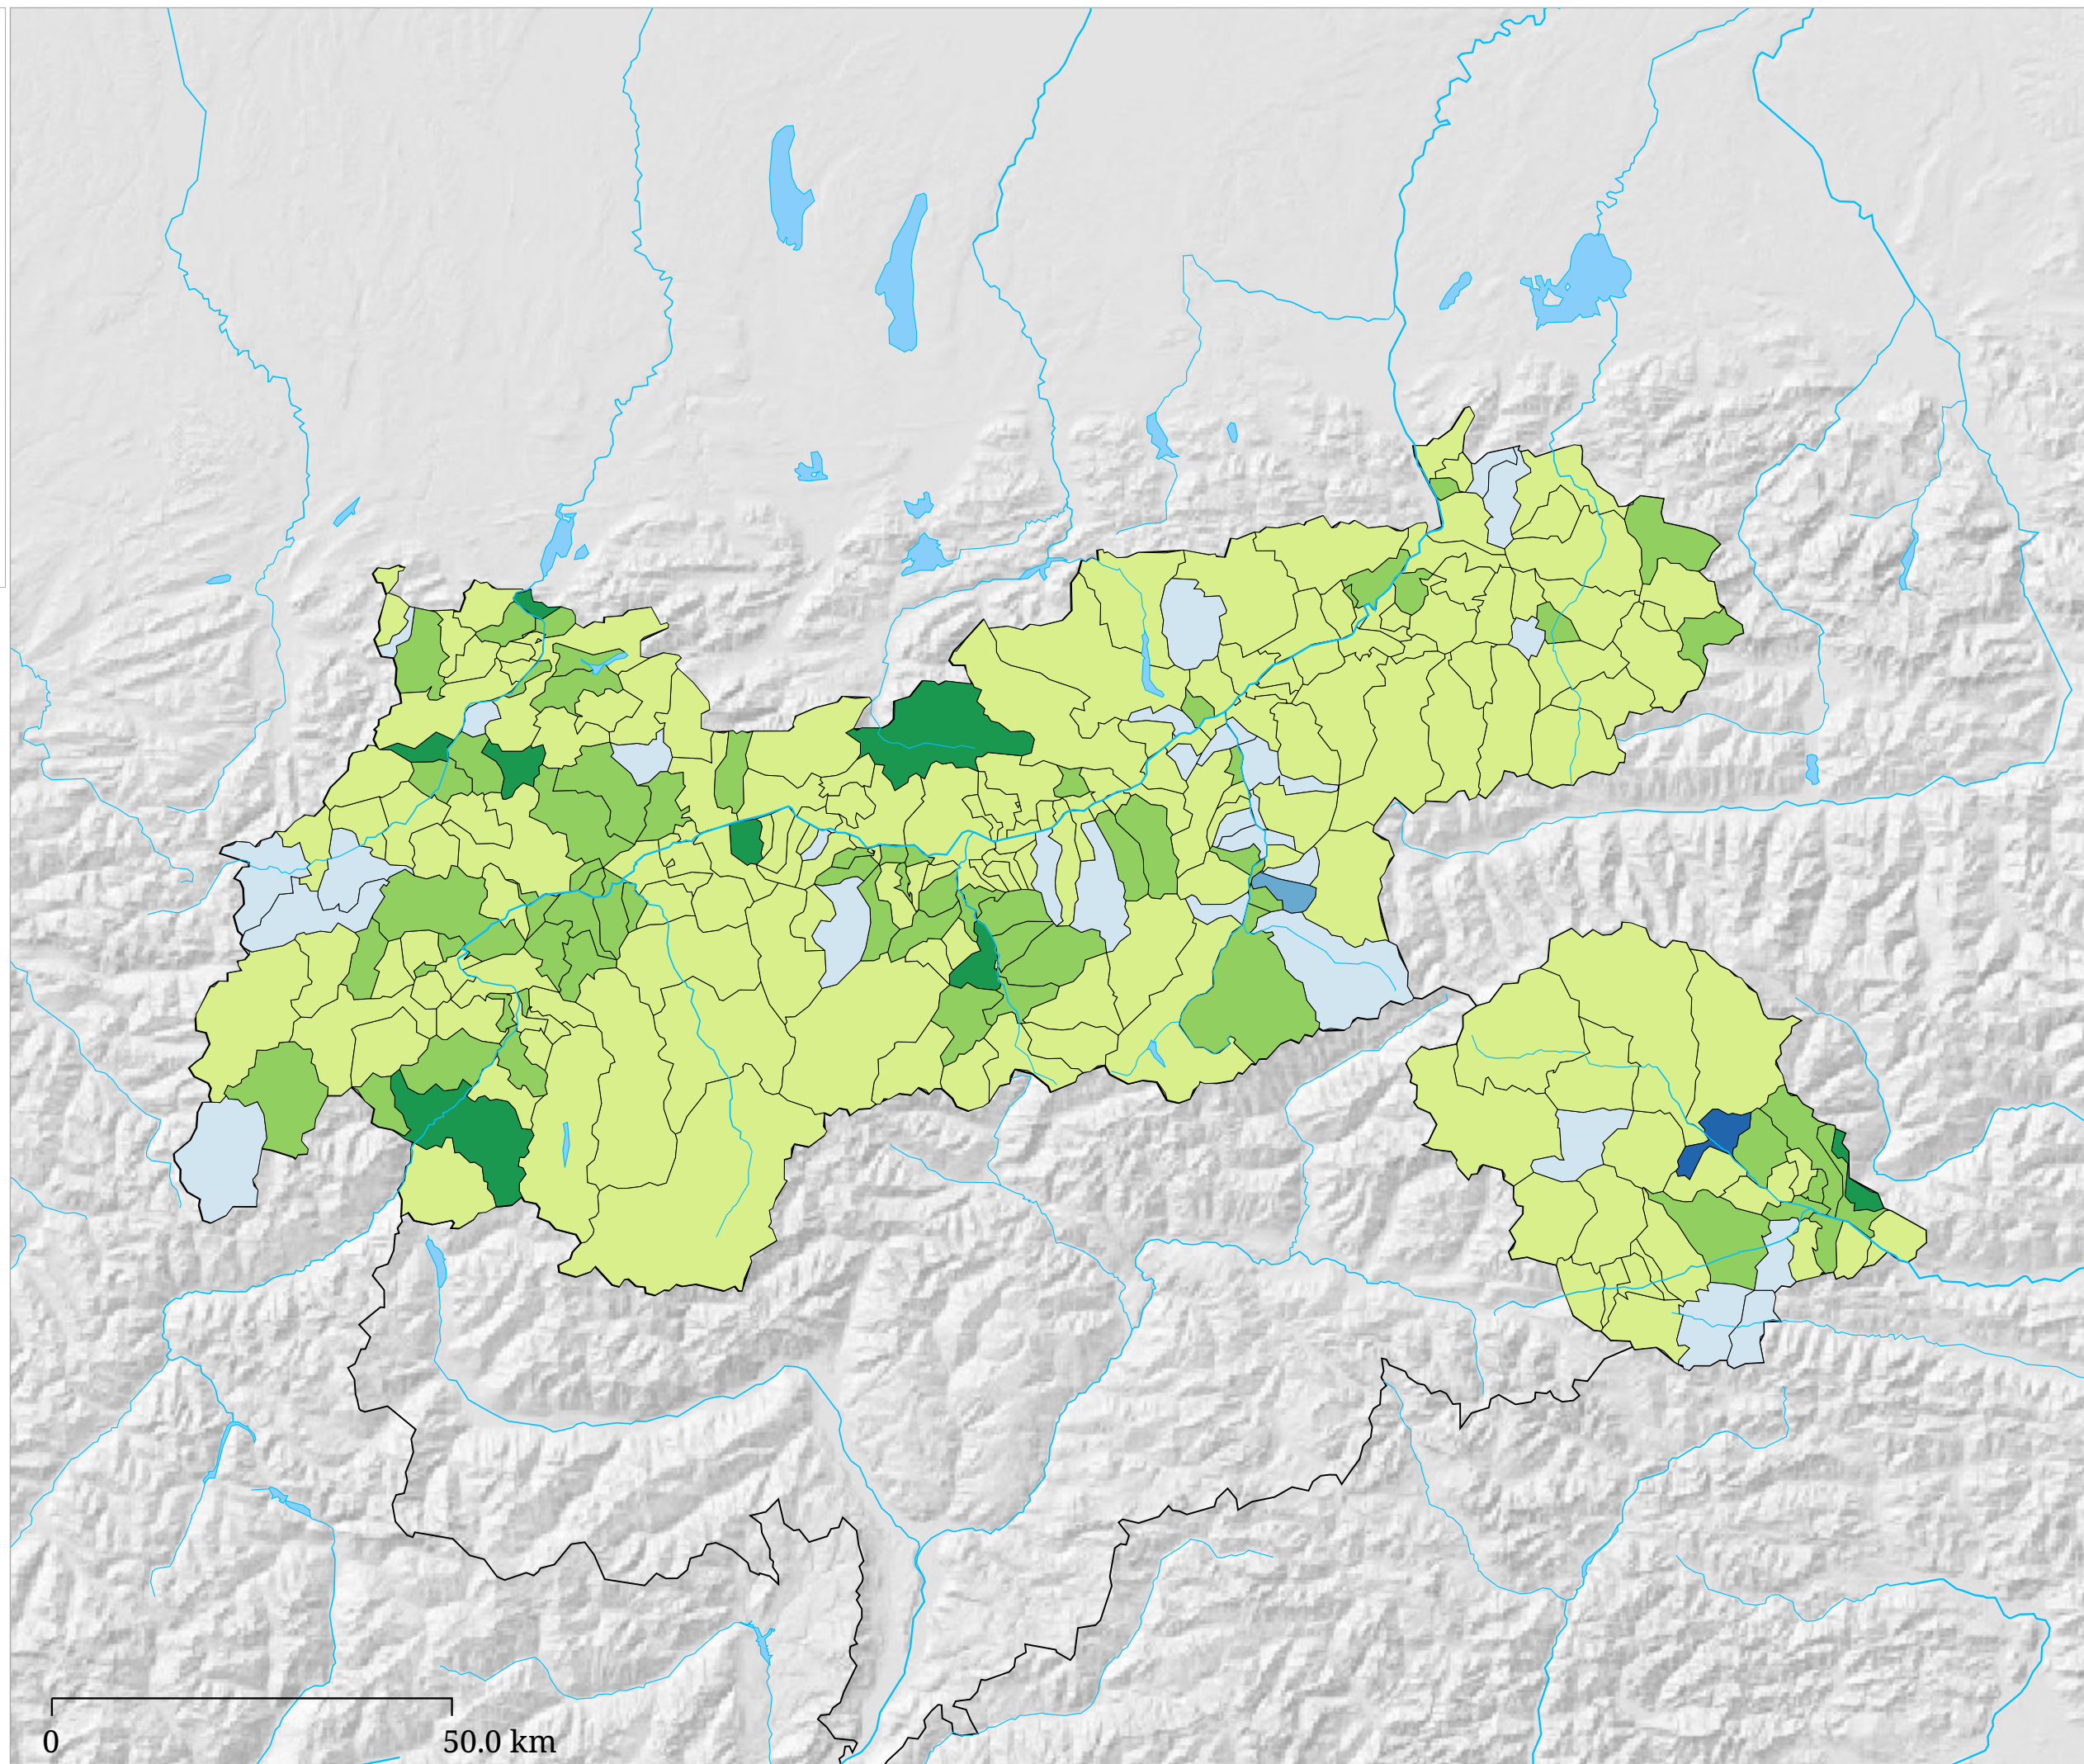

Kartenset »Europawahl 2014 - Ergebnisse der Parteien« Stimmenanteil SPÖ (Vergleich zu 2009)

Veränderung der SPÖ
Stimmenanteile zu 2009 (in
Prozentpunkten)

Die Karte zeigt die Veränderung des Stimmenanteils der SPÖ von der Europawahl 2009 zur Europawahl 2014 in Prozentpunkten. Zuwächse sind mit Grüntönen, Verluste mit Blautönen dargestellt