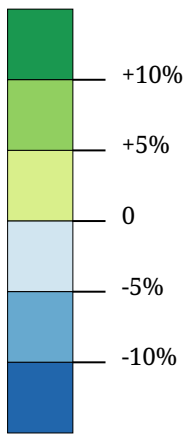

Kartenset »Europawahl 2009 - Ergebnisse der Parteien« Stimmenanteil MARTIN (Vergleich zu 2004)

Veränderung der MARTIN
Stimmenanteile zu 2004 (in
Prozentpunkten)

Die Karte zeigt die Veränderung des Stimmenanteils der Liste MARTIN von der Europawahl 2004 zur Europawahl 2009 in Prozentpunkten. Zuwächse sind mit Grüntönen, Verluste mit Blautönen dargestellt