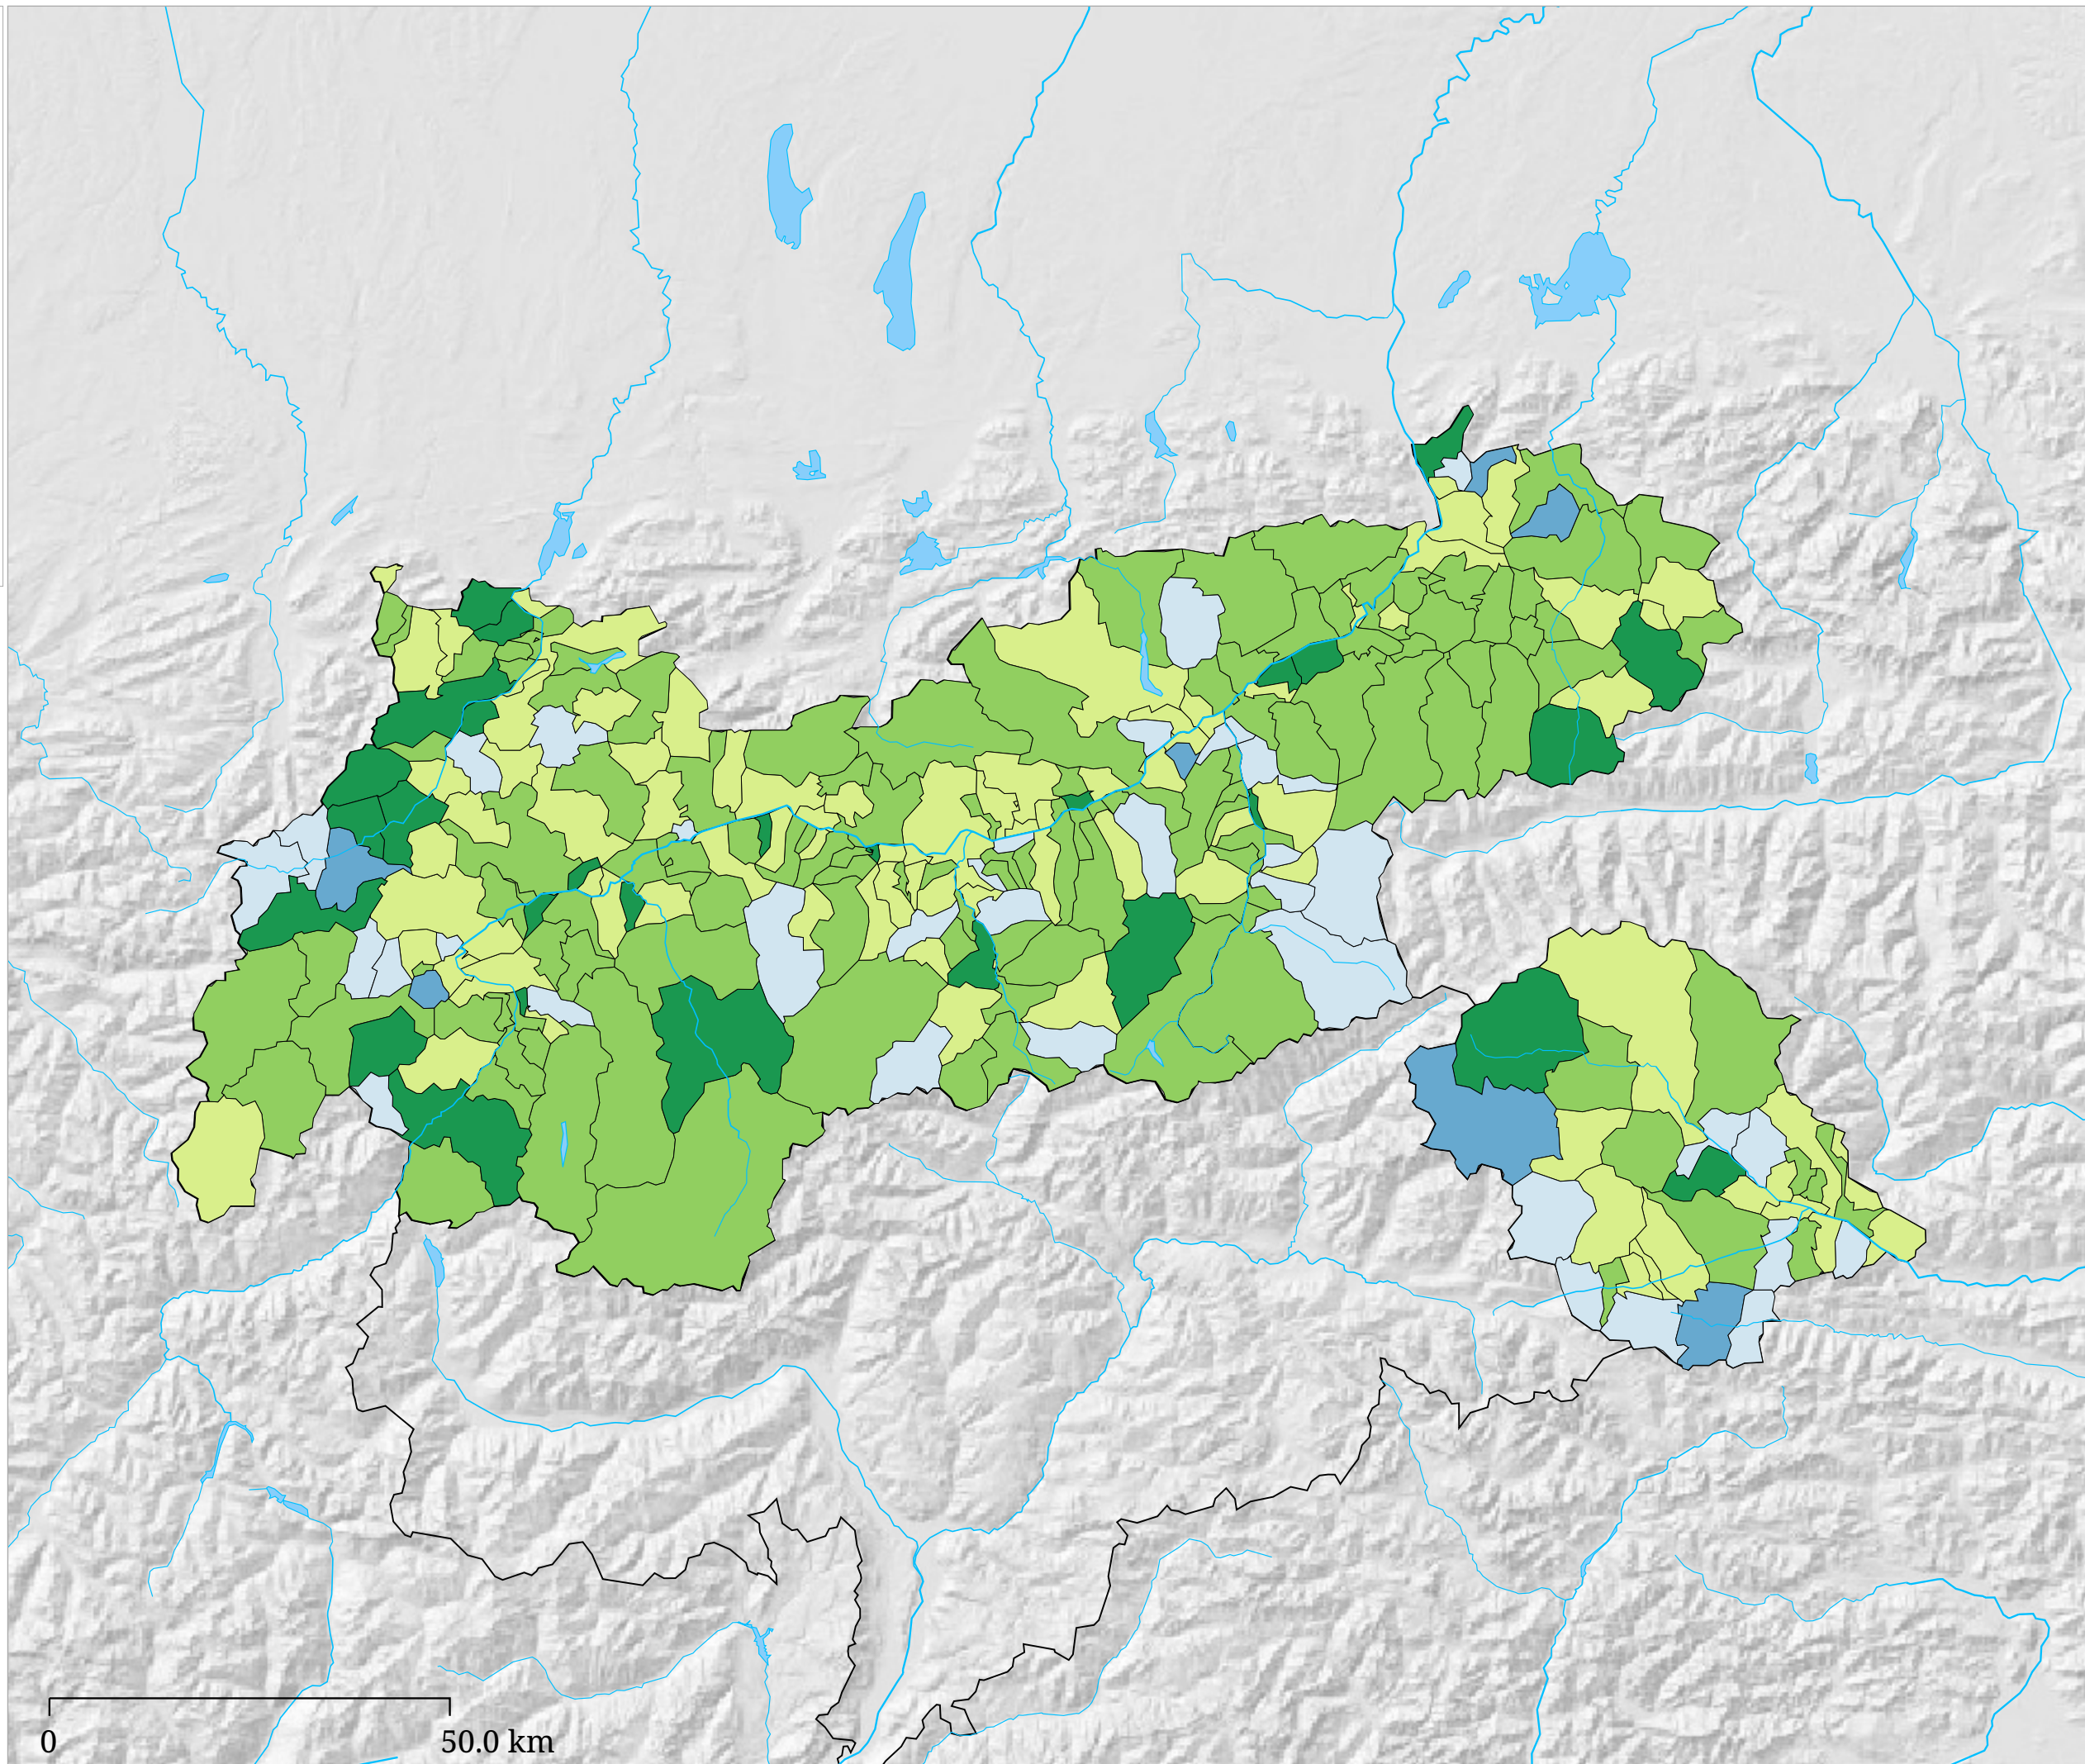

Kartenset »Europawahl 2009 - Ergebnisse der Parteien« Stimmenanteil MARTIN (Vergleich zu 2004)

Veränderung der MARTIN
Stimmenanteile zu 2004 (in
Prozentpunkten)

Die Karte zeigt die Veränderung des Stimmenanteils der Liste MARTIN von der Europawahl 2004 zur Europawahl 2009 in Prozentpunkten. Zuwächse sind mit Grüntönen, Verluste mit Blautönen dargestellt