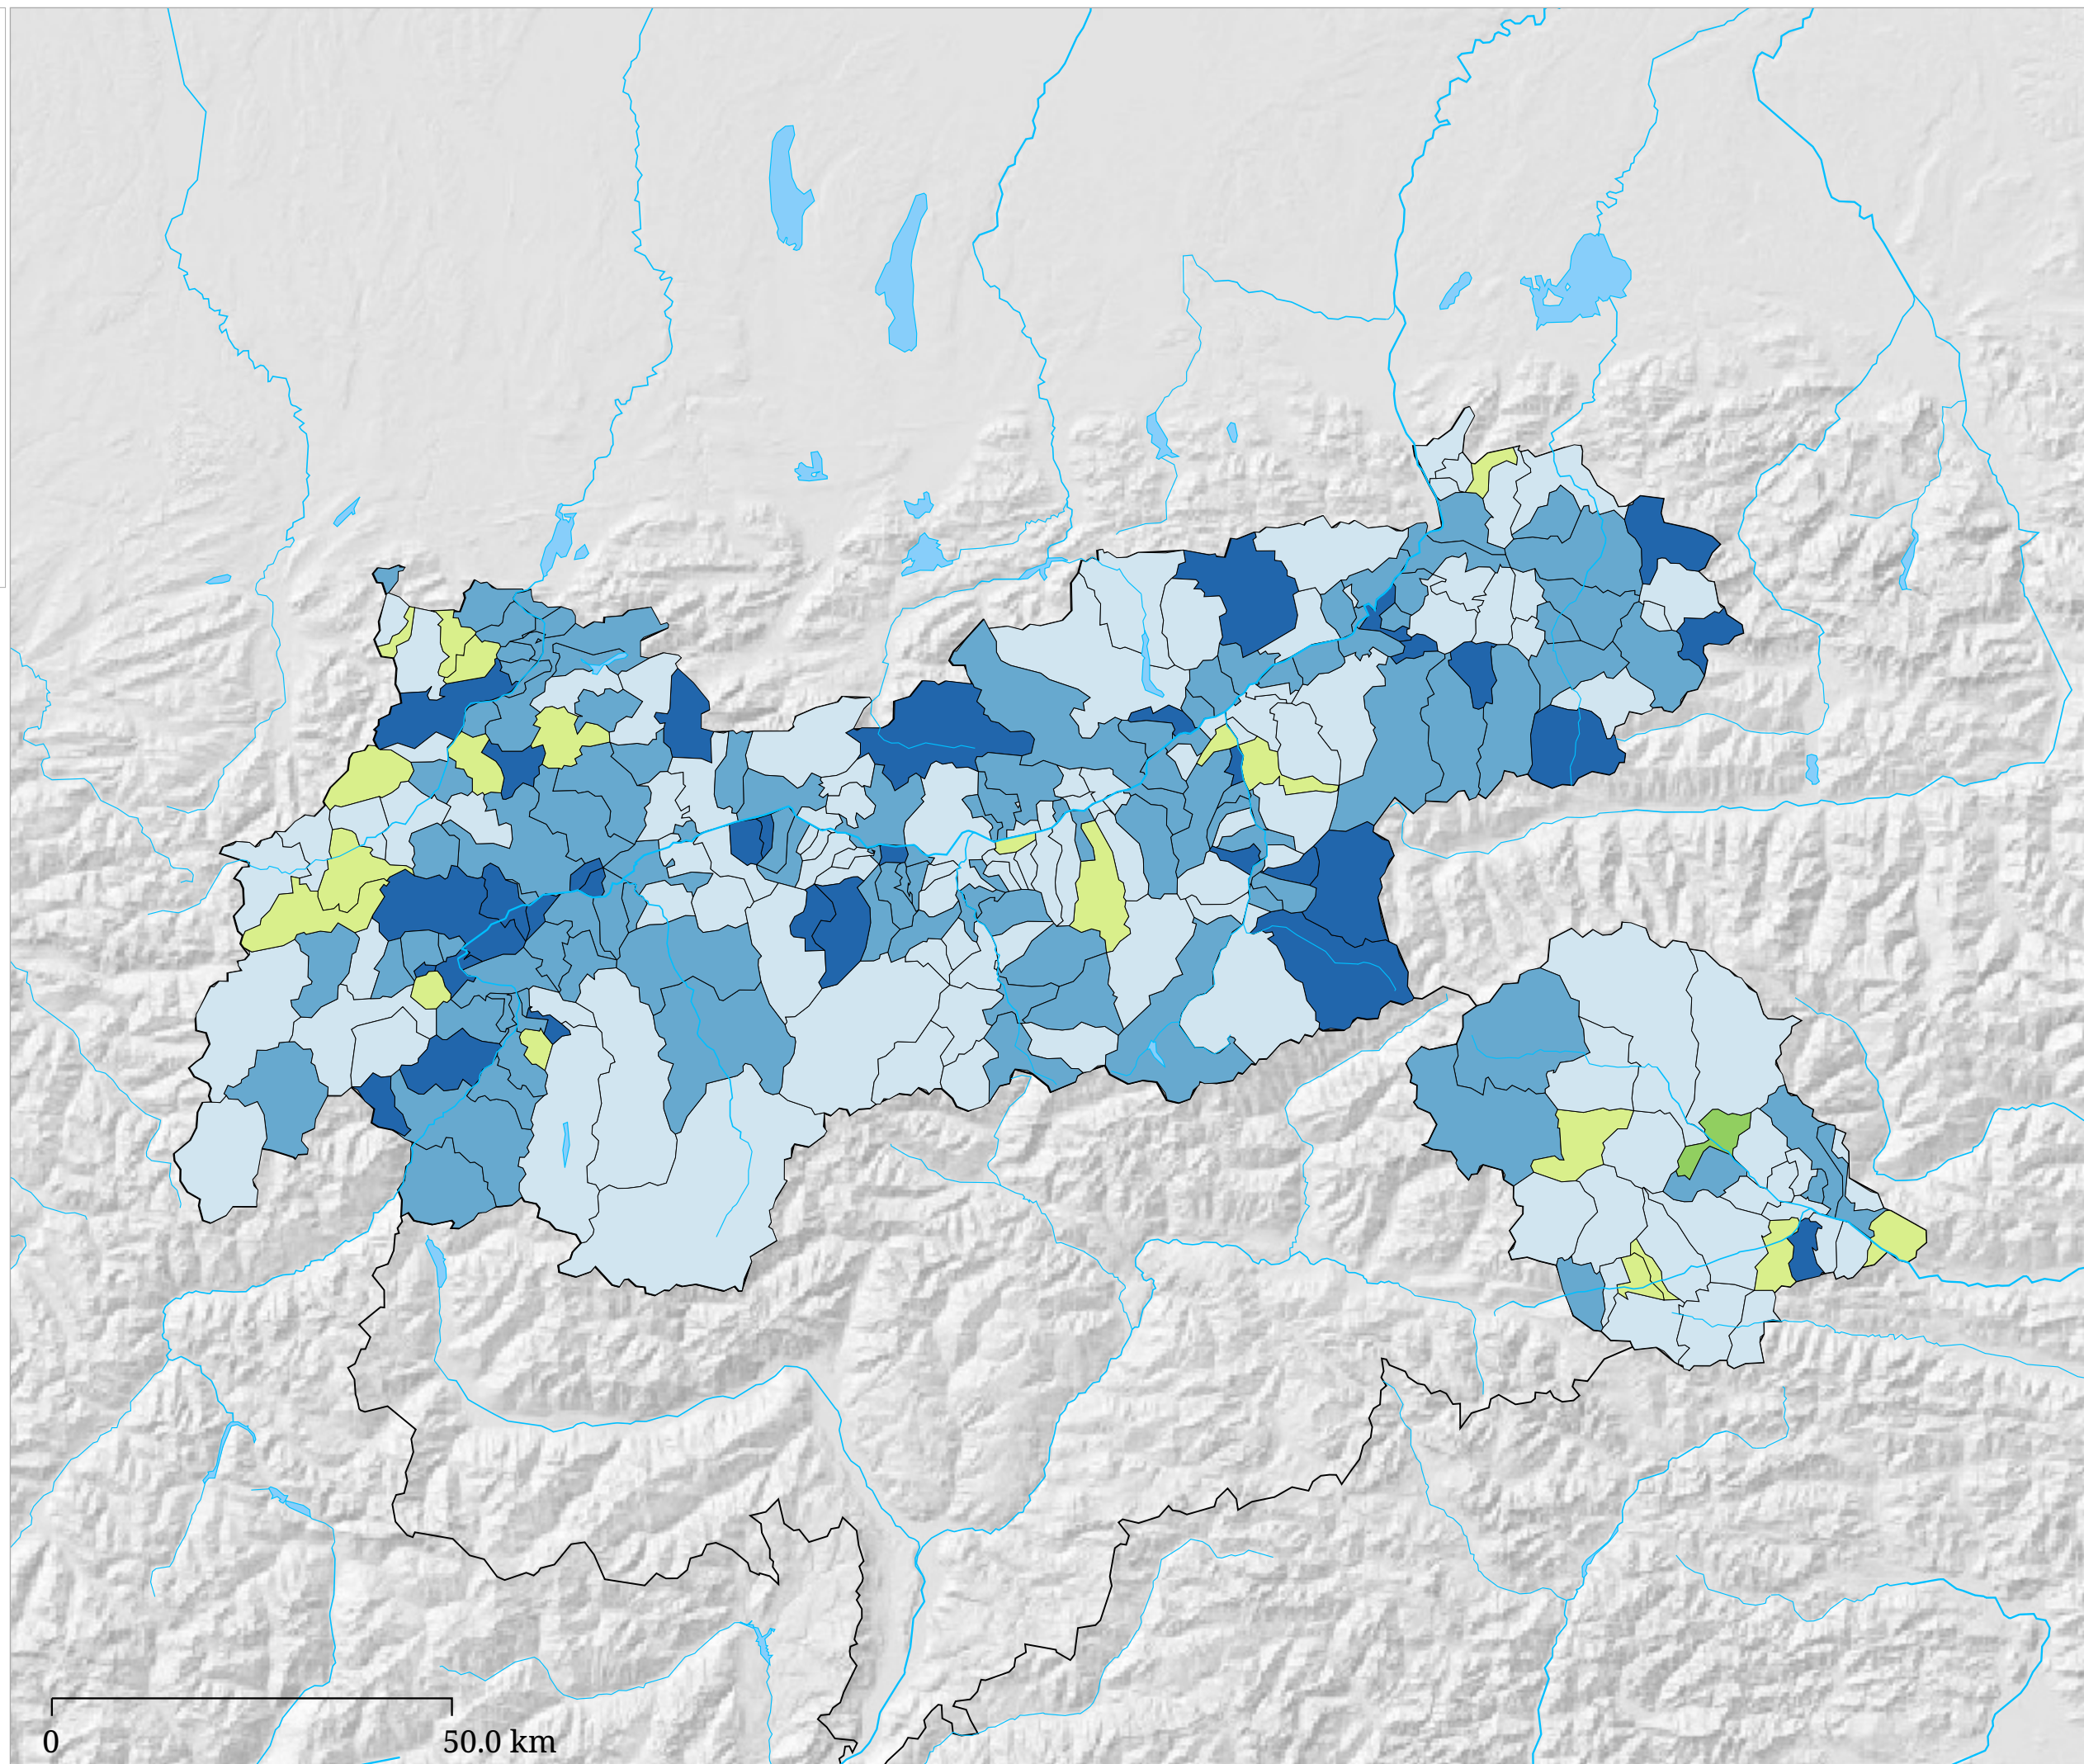

Kartenset »Europawahl 2009 - Ergebnisse der Parteien« Stimmenanteil SPÖ (Vergleich zu 2004)

Veränderung der SPÖ
Stimmenanteile zu 2004 (in
Prozentpunkten)

Die Karte zeigt die Veränderung des Stimmenanteils der SPÖ von der Europawahl 2004 zur Europawahl 2009 in Prozentpunkten. Zuwächse sind mit Grüntönen, Verluste mit Blautönen dargestellt