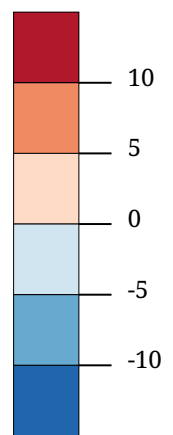

Veränderung der
Wahlbeteiligung zu 2004 (in
Prozentpunkten)

Die Karte zeigt die Veränderung der Wahlbeteiligung in Prozentpunkten zur letzten Europawahl im Jahre 2004. Höhere Wahlbeteiligung wird mit Rottönen, niedrigere Wahlbeteiligung mit Blautönen angezeigt