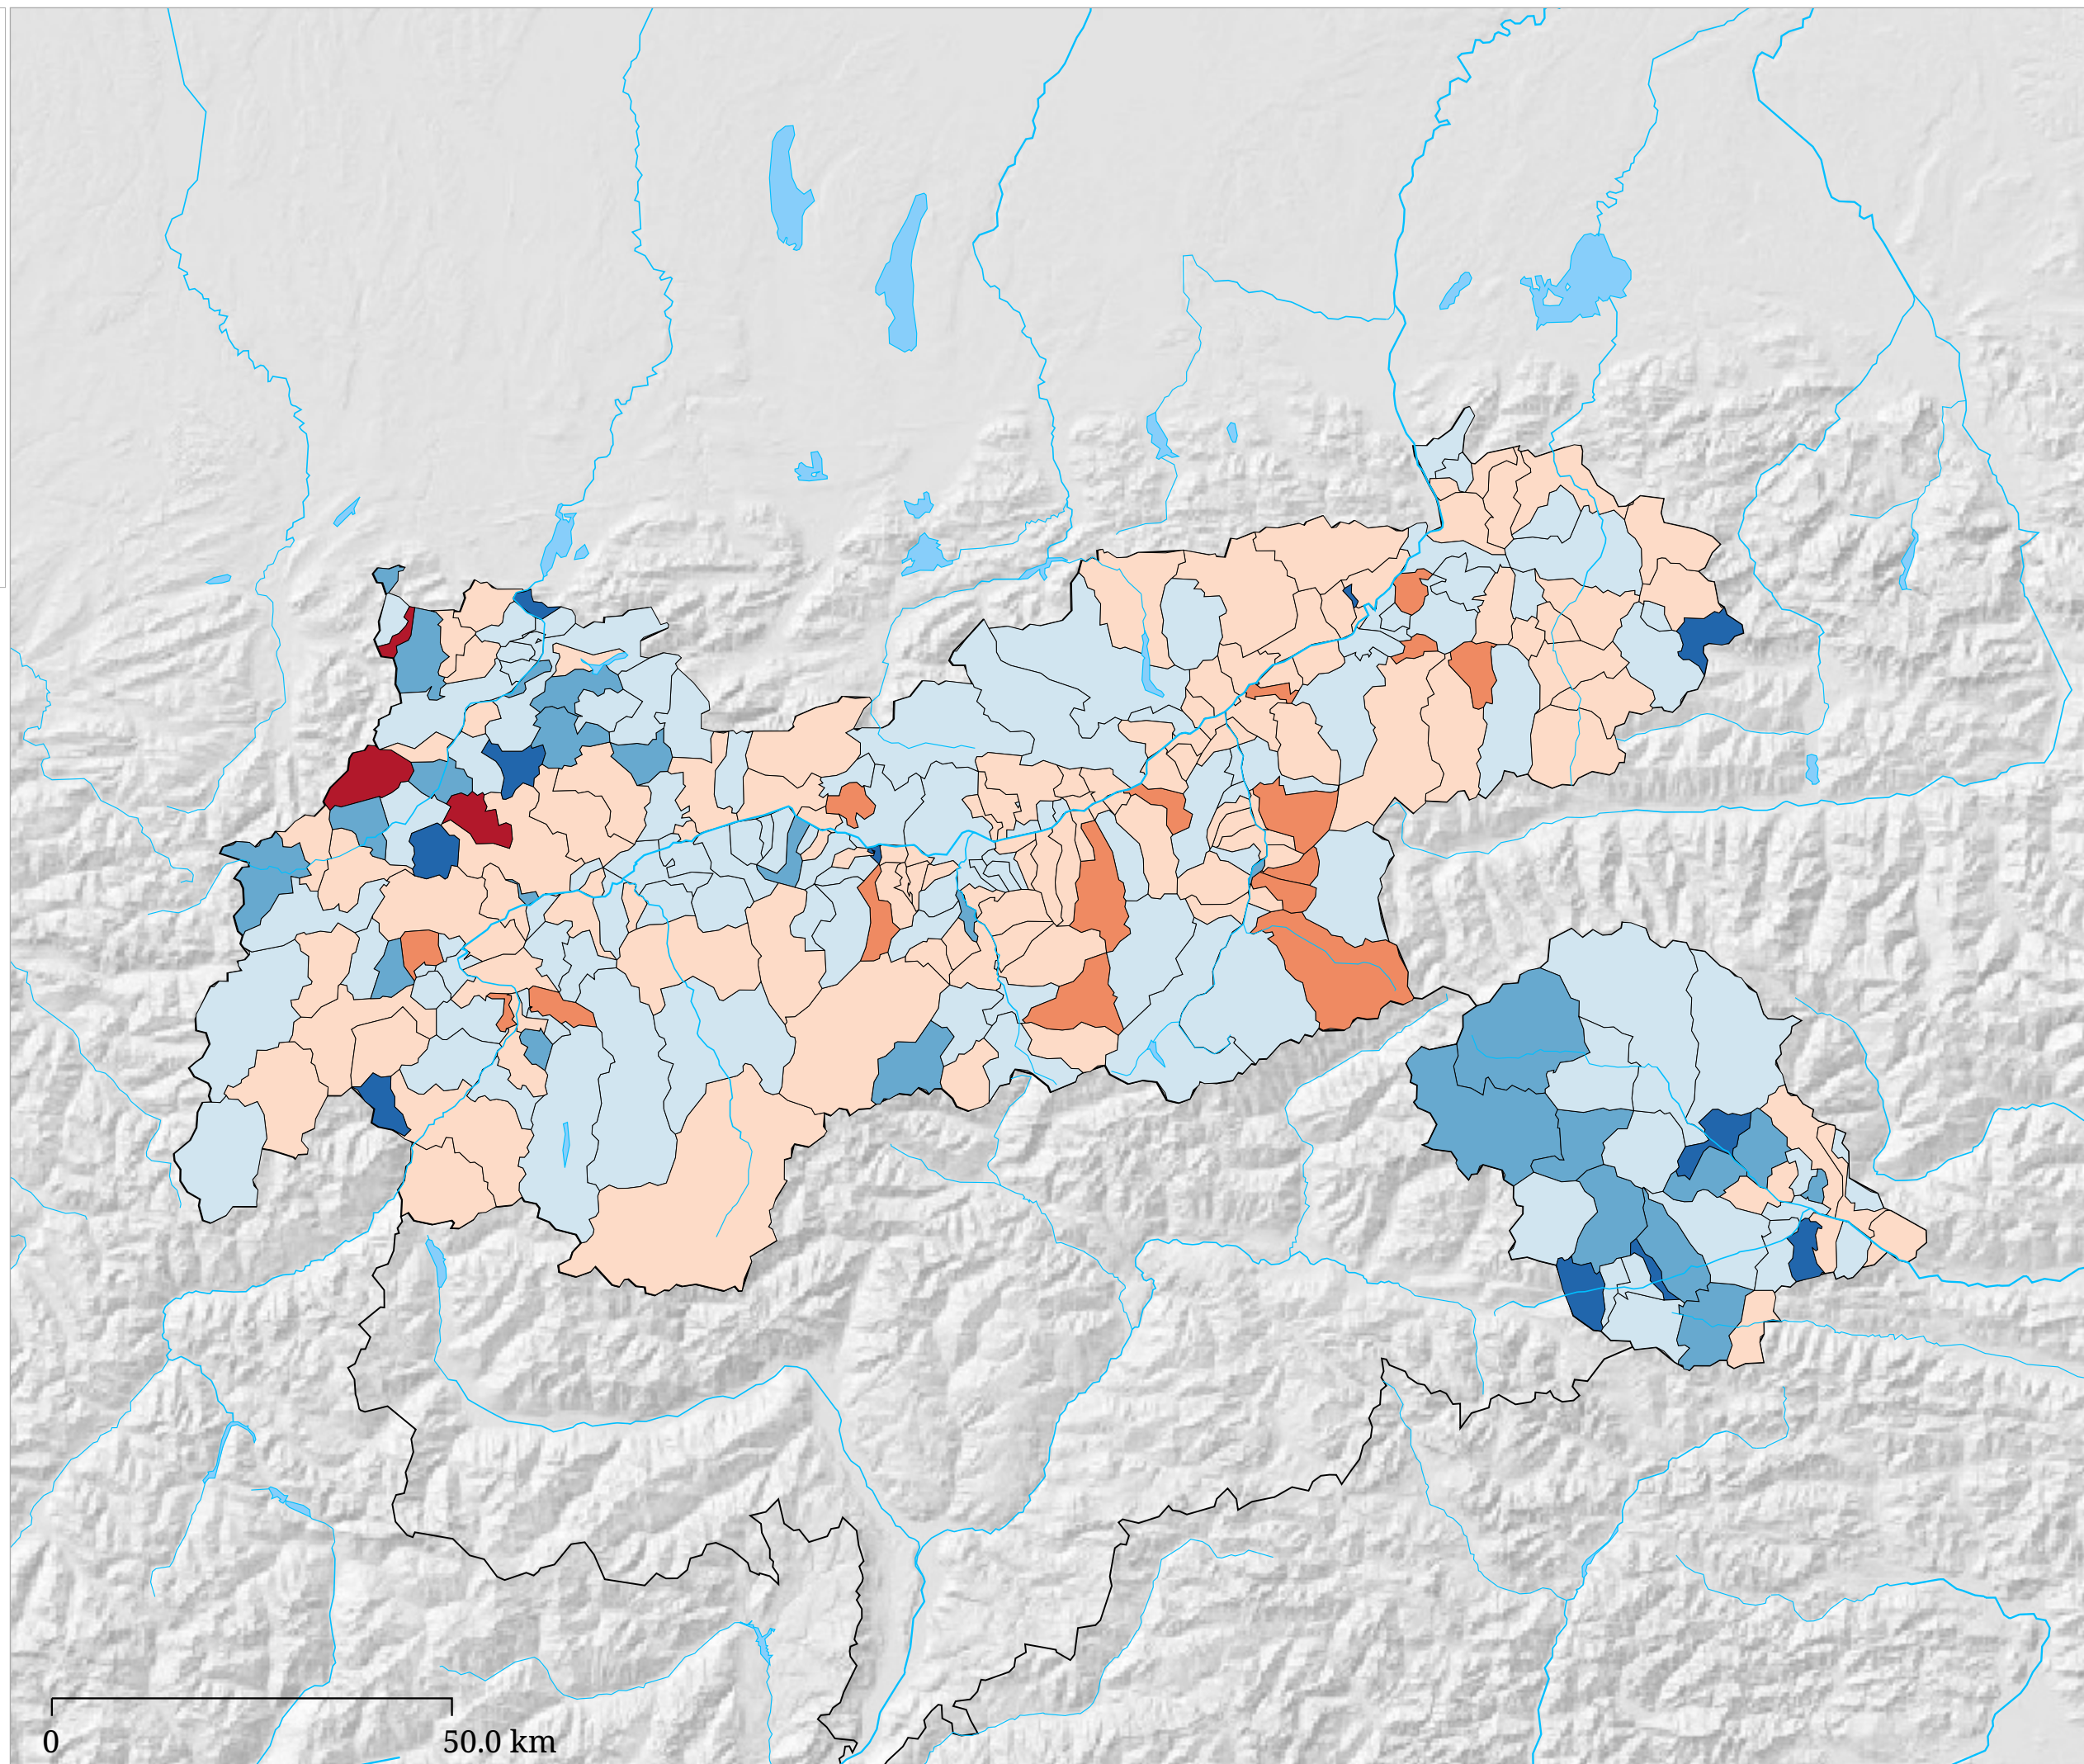

Veränderung der
Wahlbeteiligung zu 2004 (in
Prozentpunkten)

Die Karte zeigt die Veränderung der Wahlbeteiligung in Prozentpunkten zur letzten Europawahl im Jahre 2004. Höhere Wahlbeteiligung wird mit Rottönen, niedrigere Wahlbeteiligung mit Blautönen angezeigt