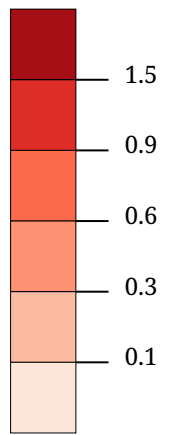

# Kartenset »Europawahl 2004 (Ergebnisse der Parteien Österreich)« Stimmenanteil LINKE (%)

Stimmenanteil LINKE (%)

Die Karte zeigt die für die LINKE (Opposition für ein solidarisches Europa - Europäische Linke, KPÖ, Unabhängige) bei der Europawahl 2004 abgegebenen Stimmen in Prozent aller gültigen Stimmen