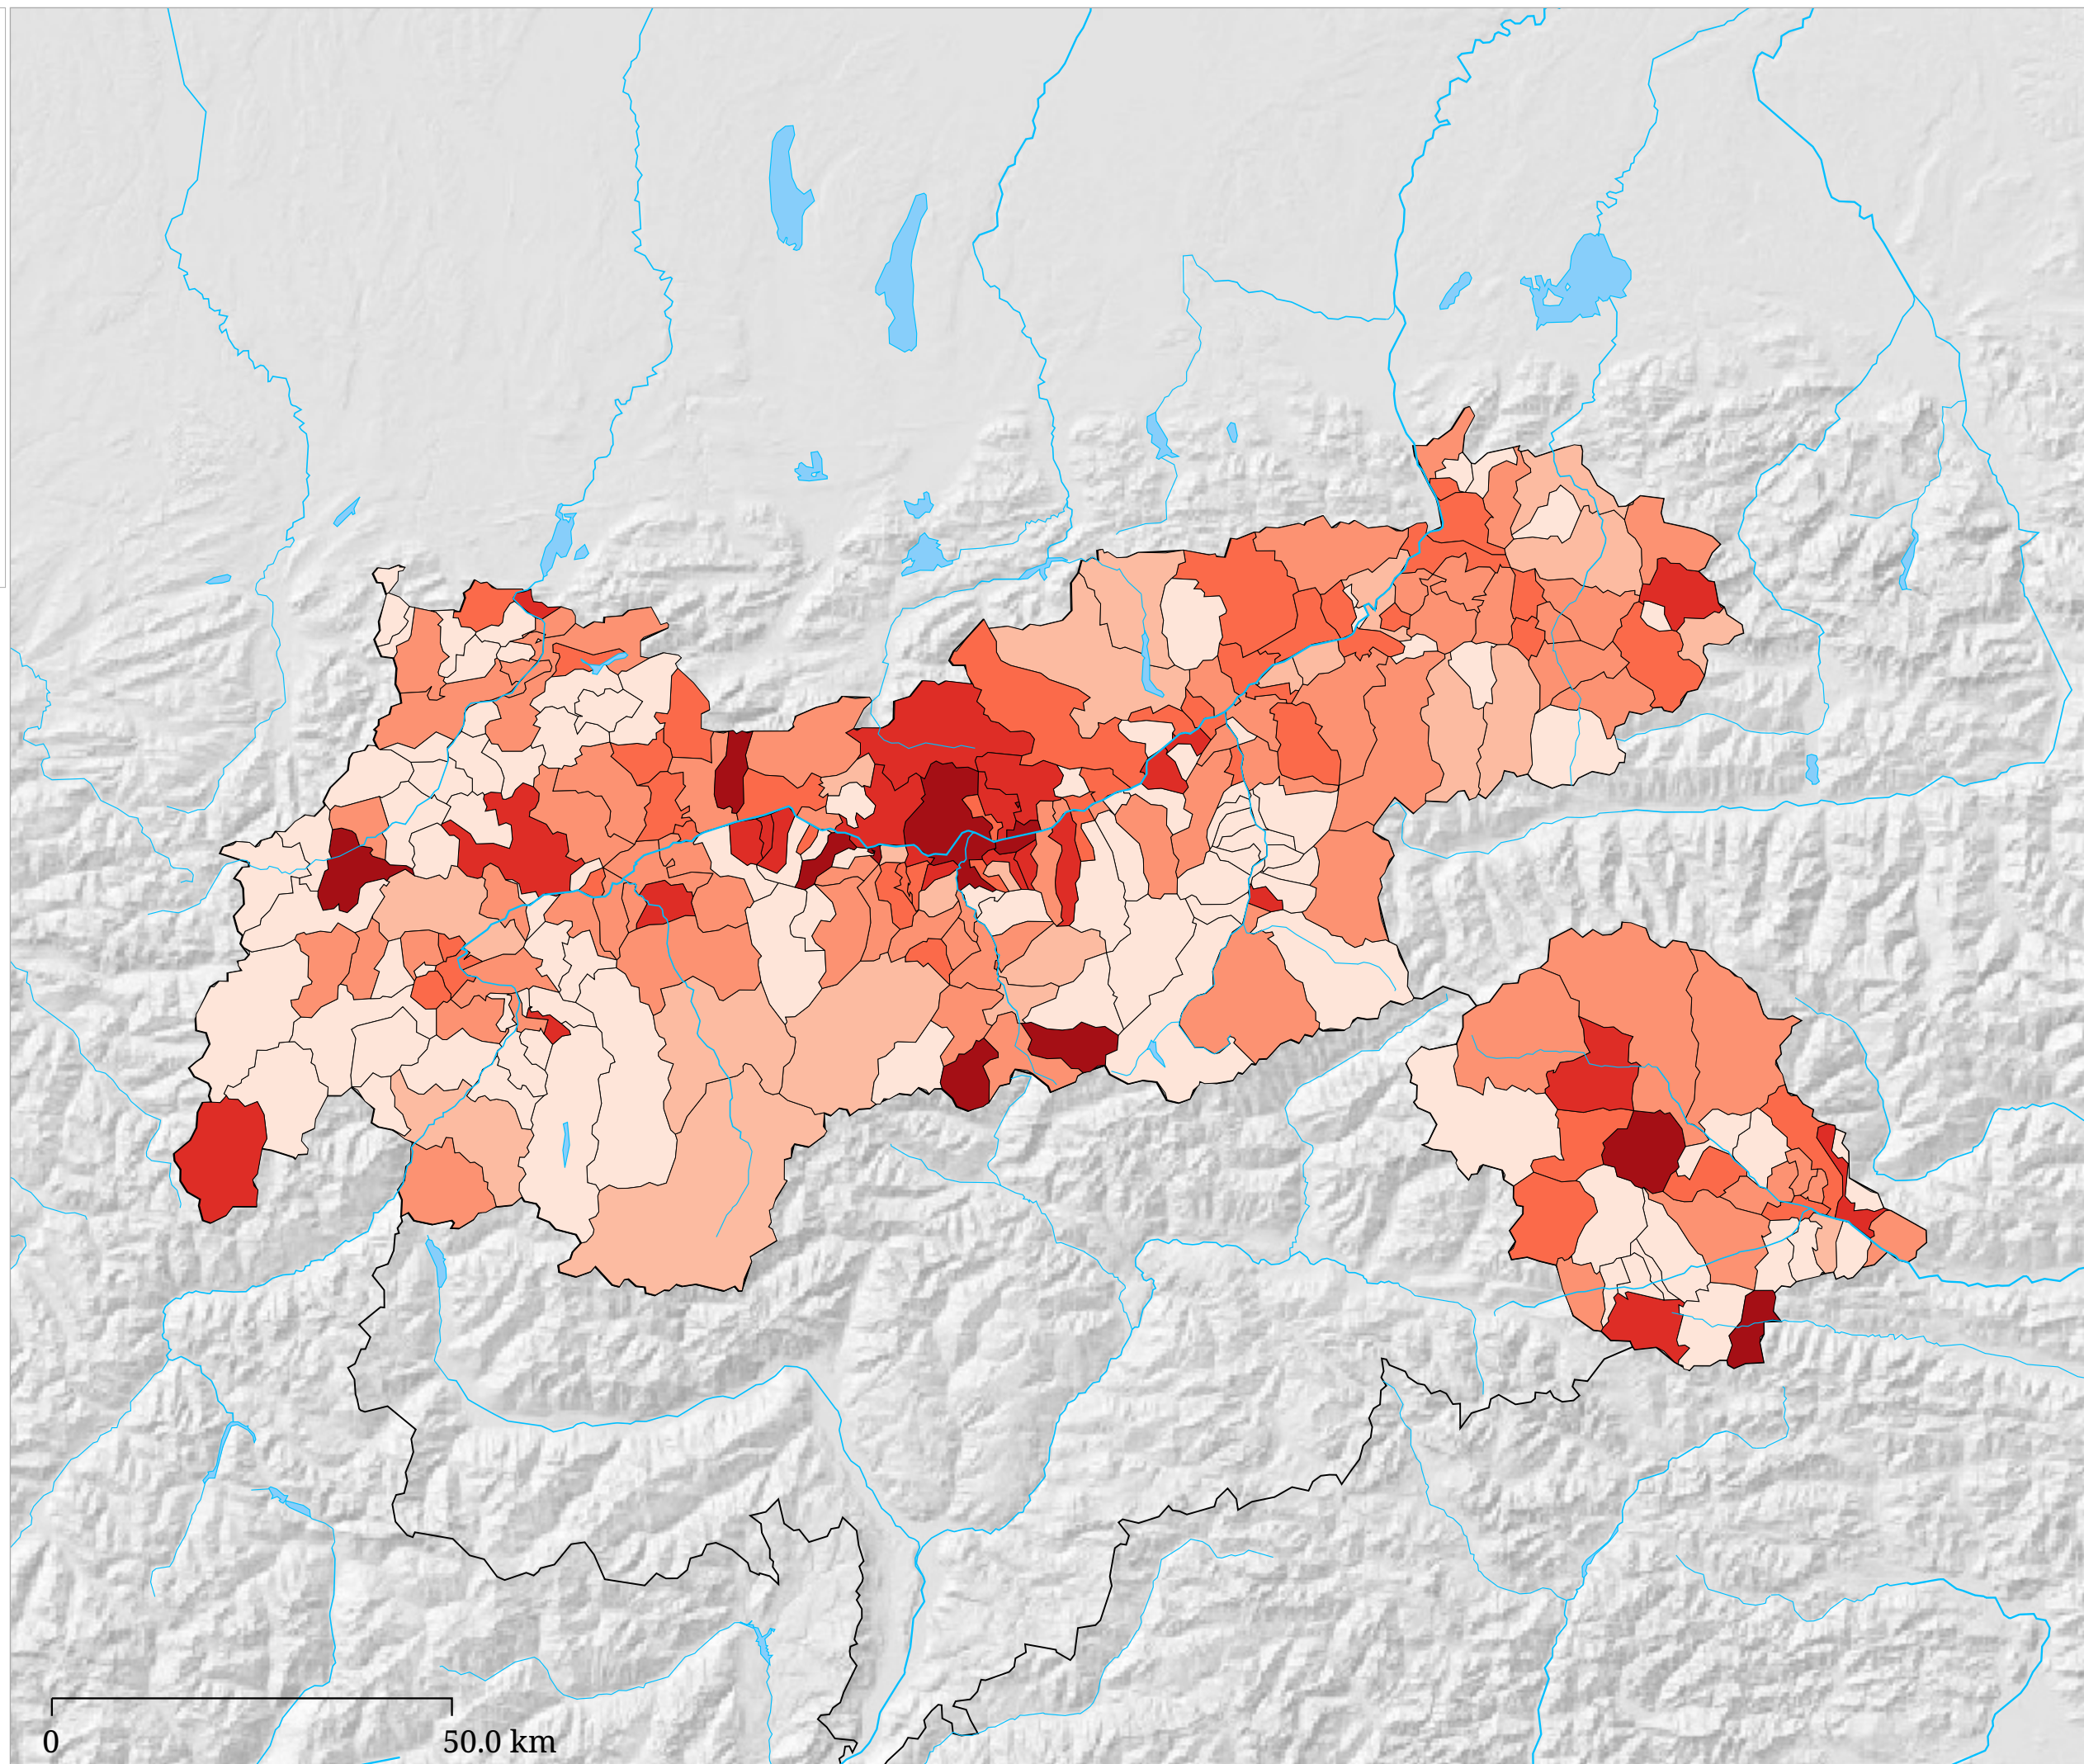

# Kartenset »Europawahl 2004 (Ergebnisse der Parteien Österreich)« Stimmenanteil LINKE (%)

Stimmenanteil LINKE (%)

Die Karte zeigt die für die LINKE (Opposition für ein solidarisches Europa - Europäische Linke, KPÖ, Unabhängige) bei der Europawahl 2004 abgegebenen Stimmen in Prozent aller gültigen Stimmen