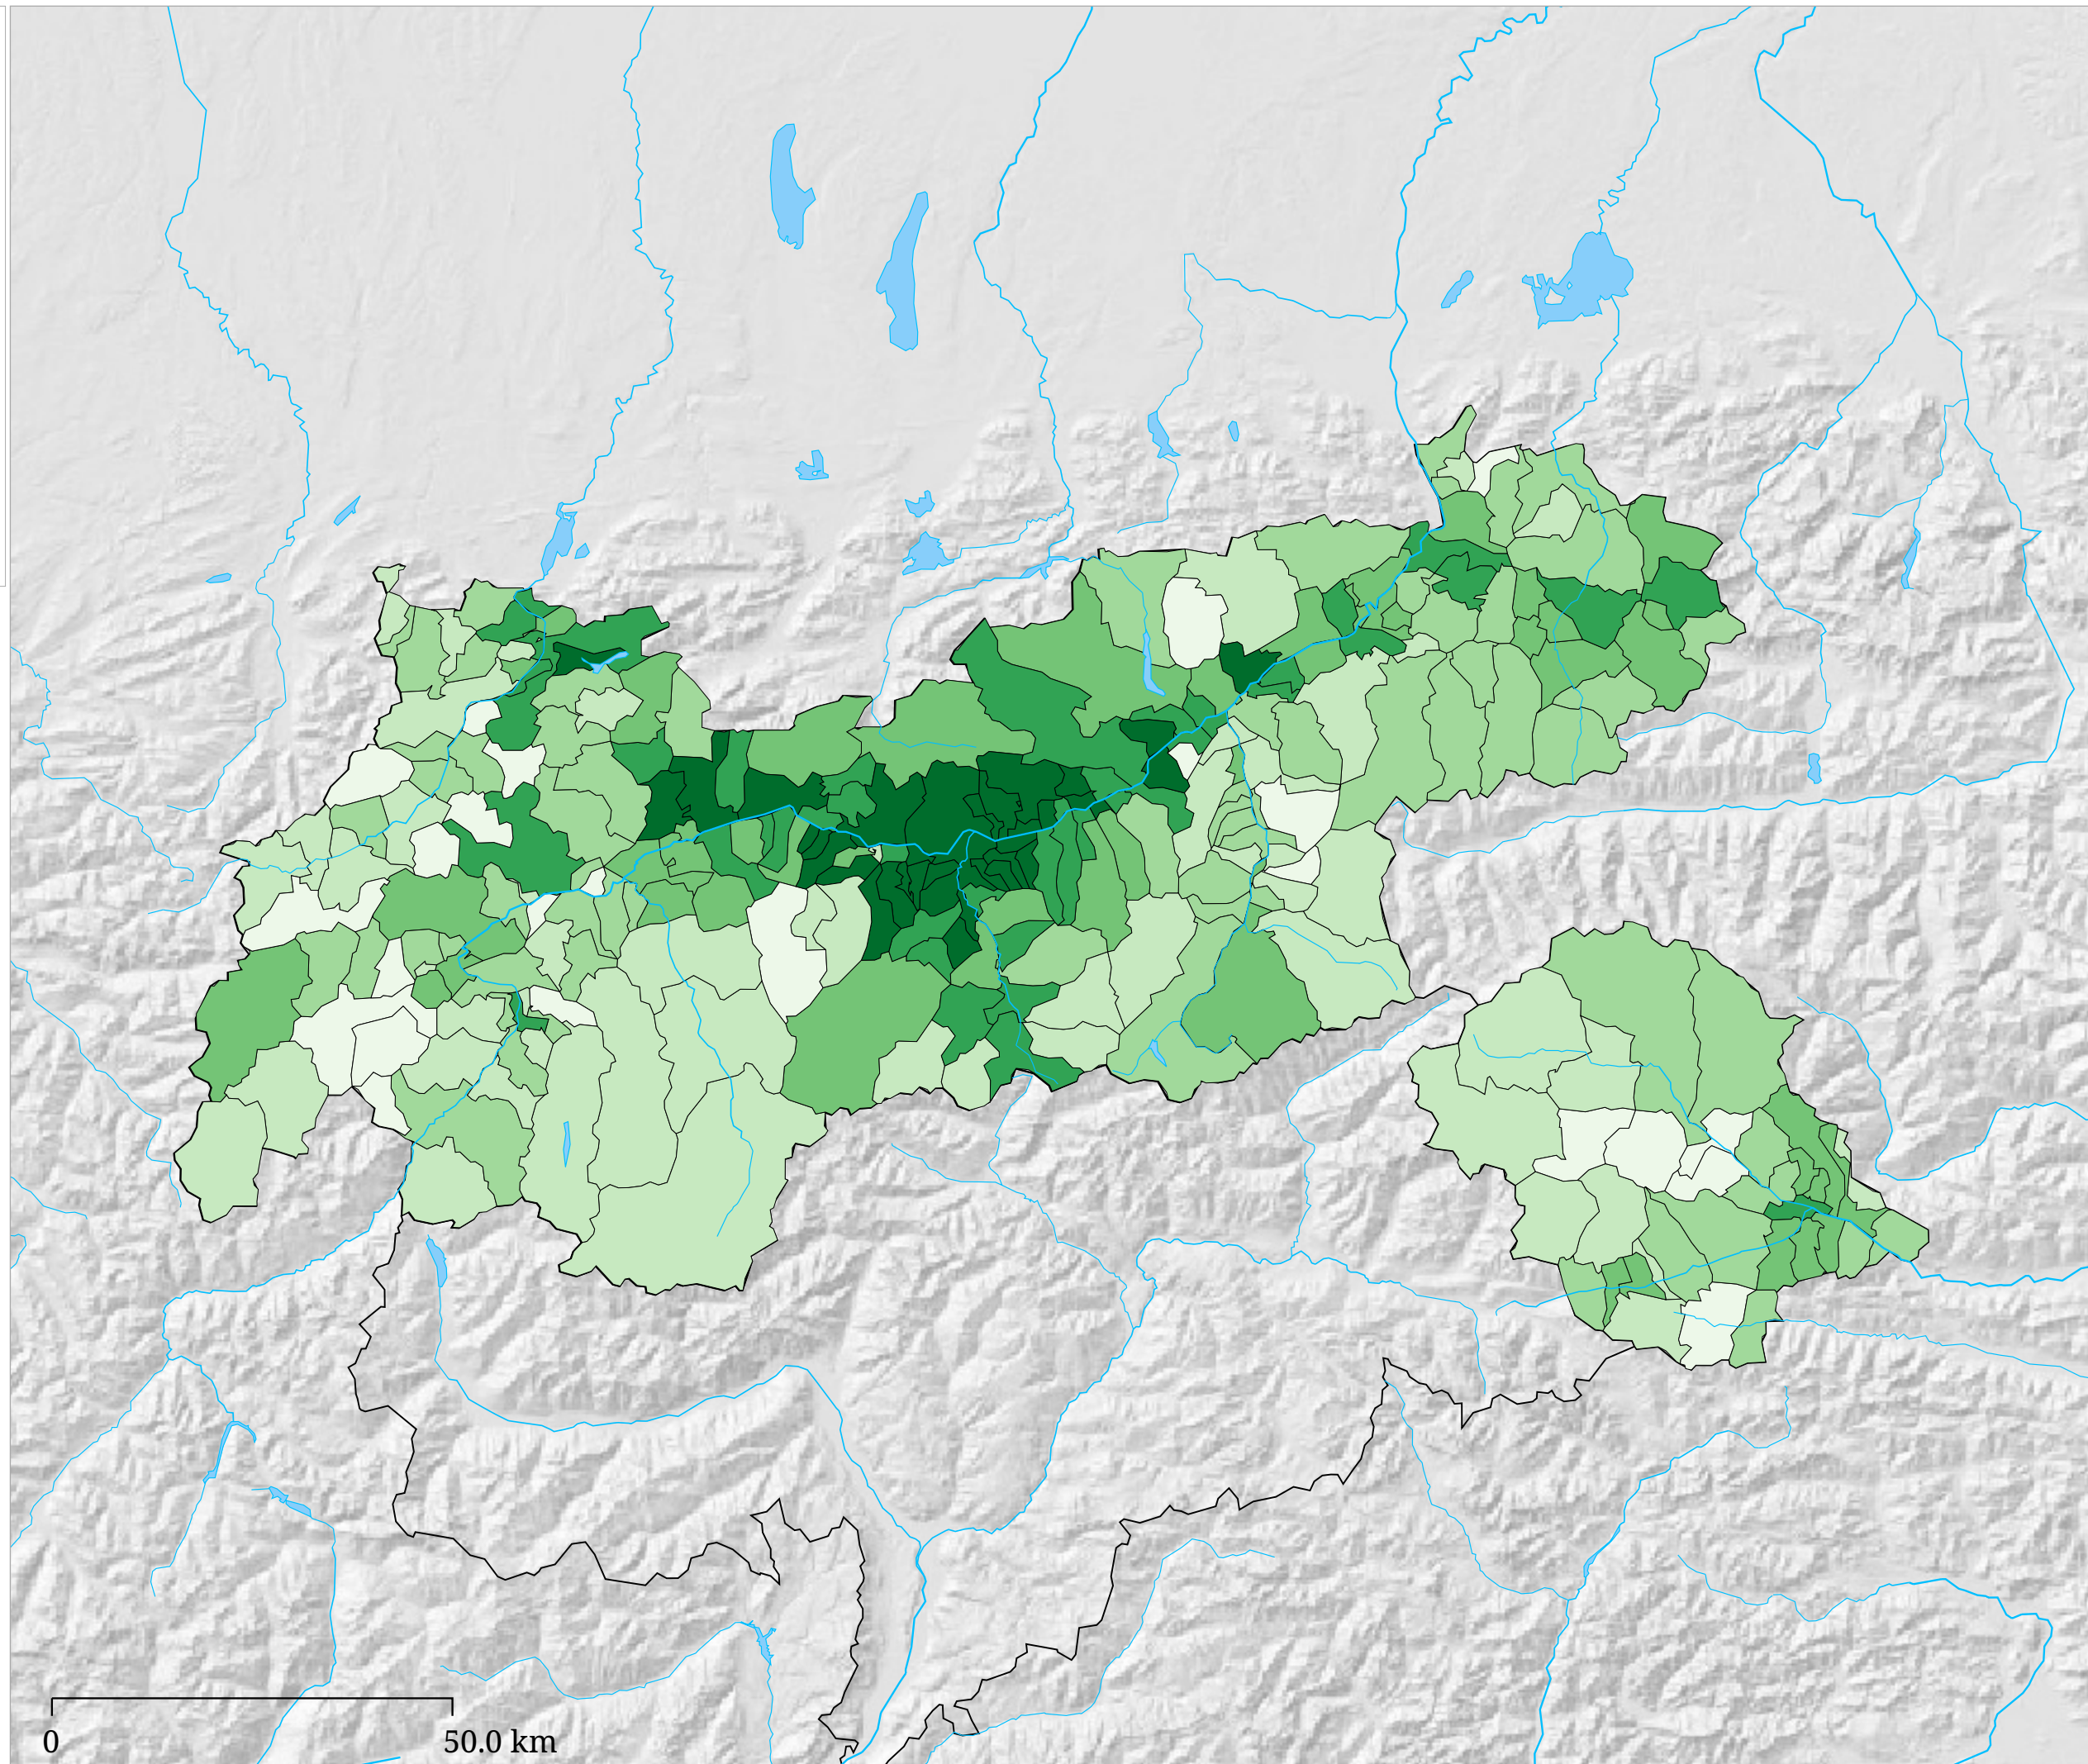

# Kartenset »Europawahl 2004 (Ergebnisse der Parteien Österreich)« Stimmenanteil GRÜNE (%)

Stimmenanteil GRÜNE (%)

Die Karte zeigt die für die GRÜNEN (Die Grünen - Die Grüne Alternative) bei der Europawahl 2004 abgegebenen Stimmen in Prozent aller gültigen Stimmen