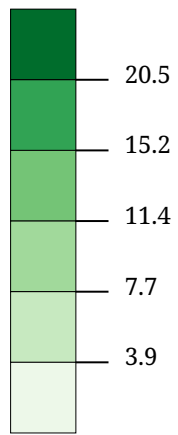

# Kartenset »Europawahl 2004 (Ergebnisse der Parteien Österreich)« Stimmenanteil GRÜNE (%)

Stimmenanteil GRÜNE (%)

Die Karte zeigt die für die GRÜNEN (Die Grünen - Die Grüne Alternative) bei der Europawahl 2004 abgegebenen Stimmen in Prozent aller gültigen Stimmen