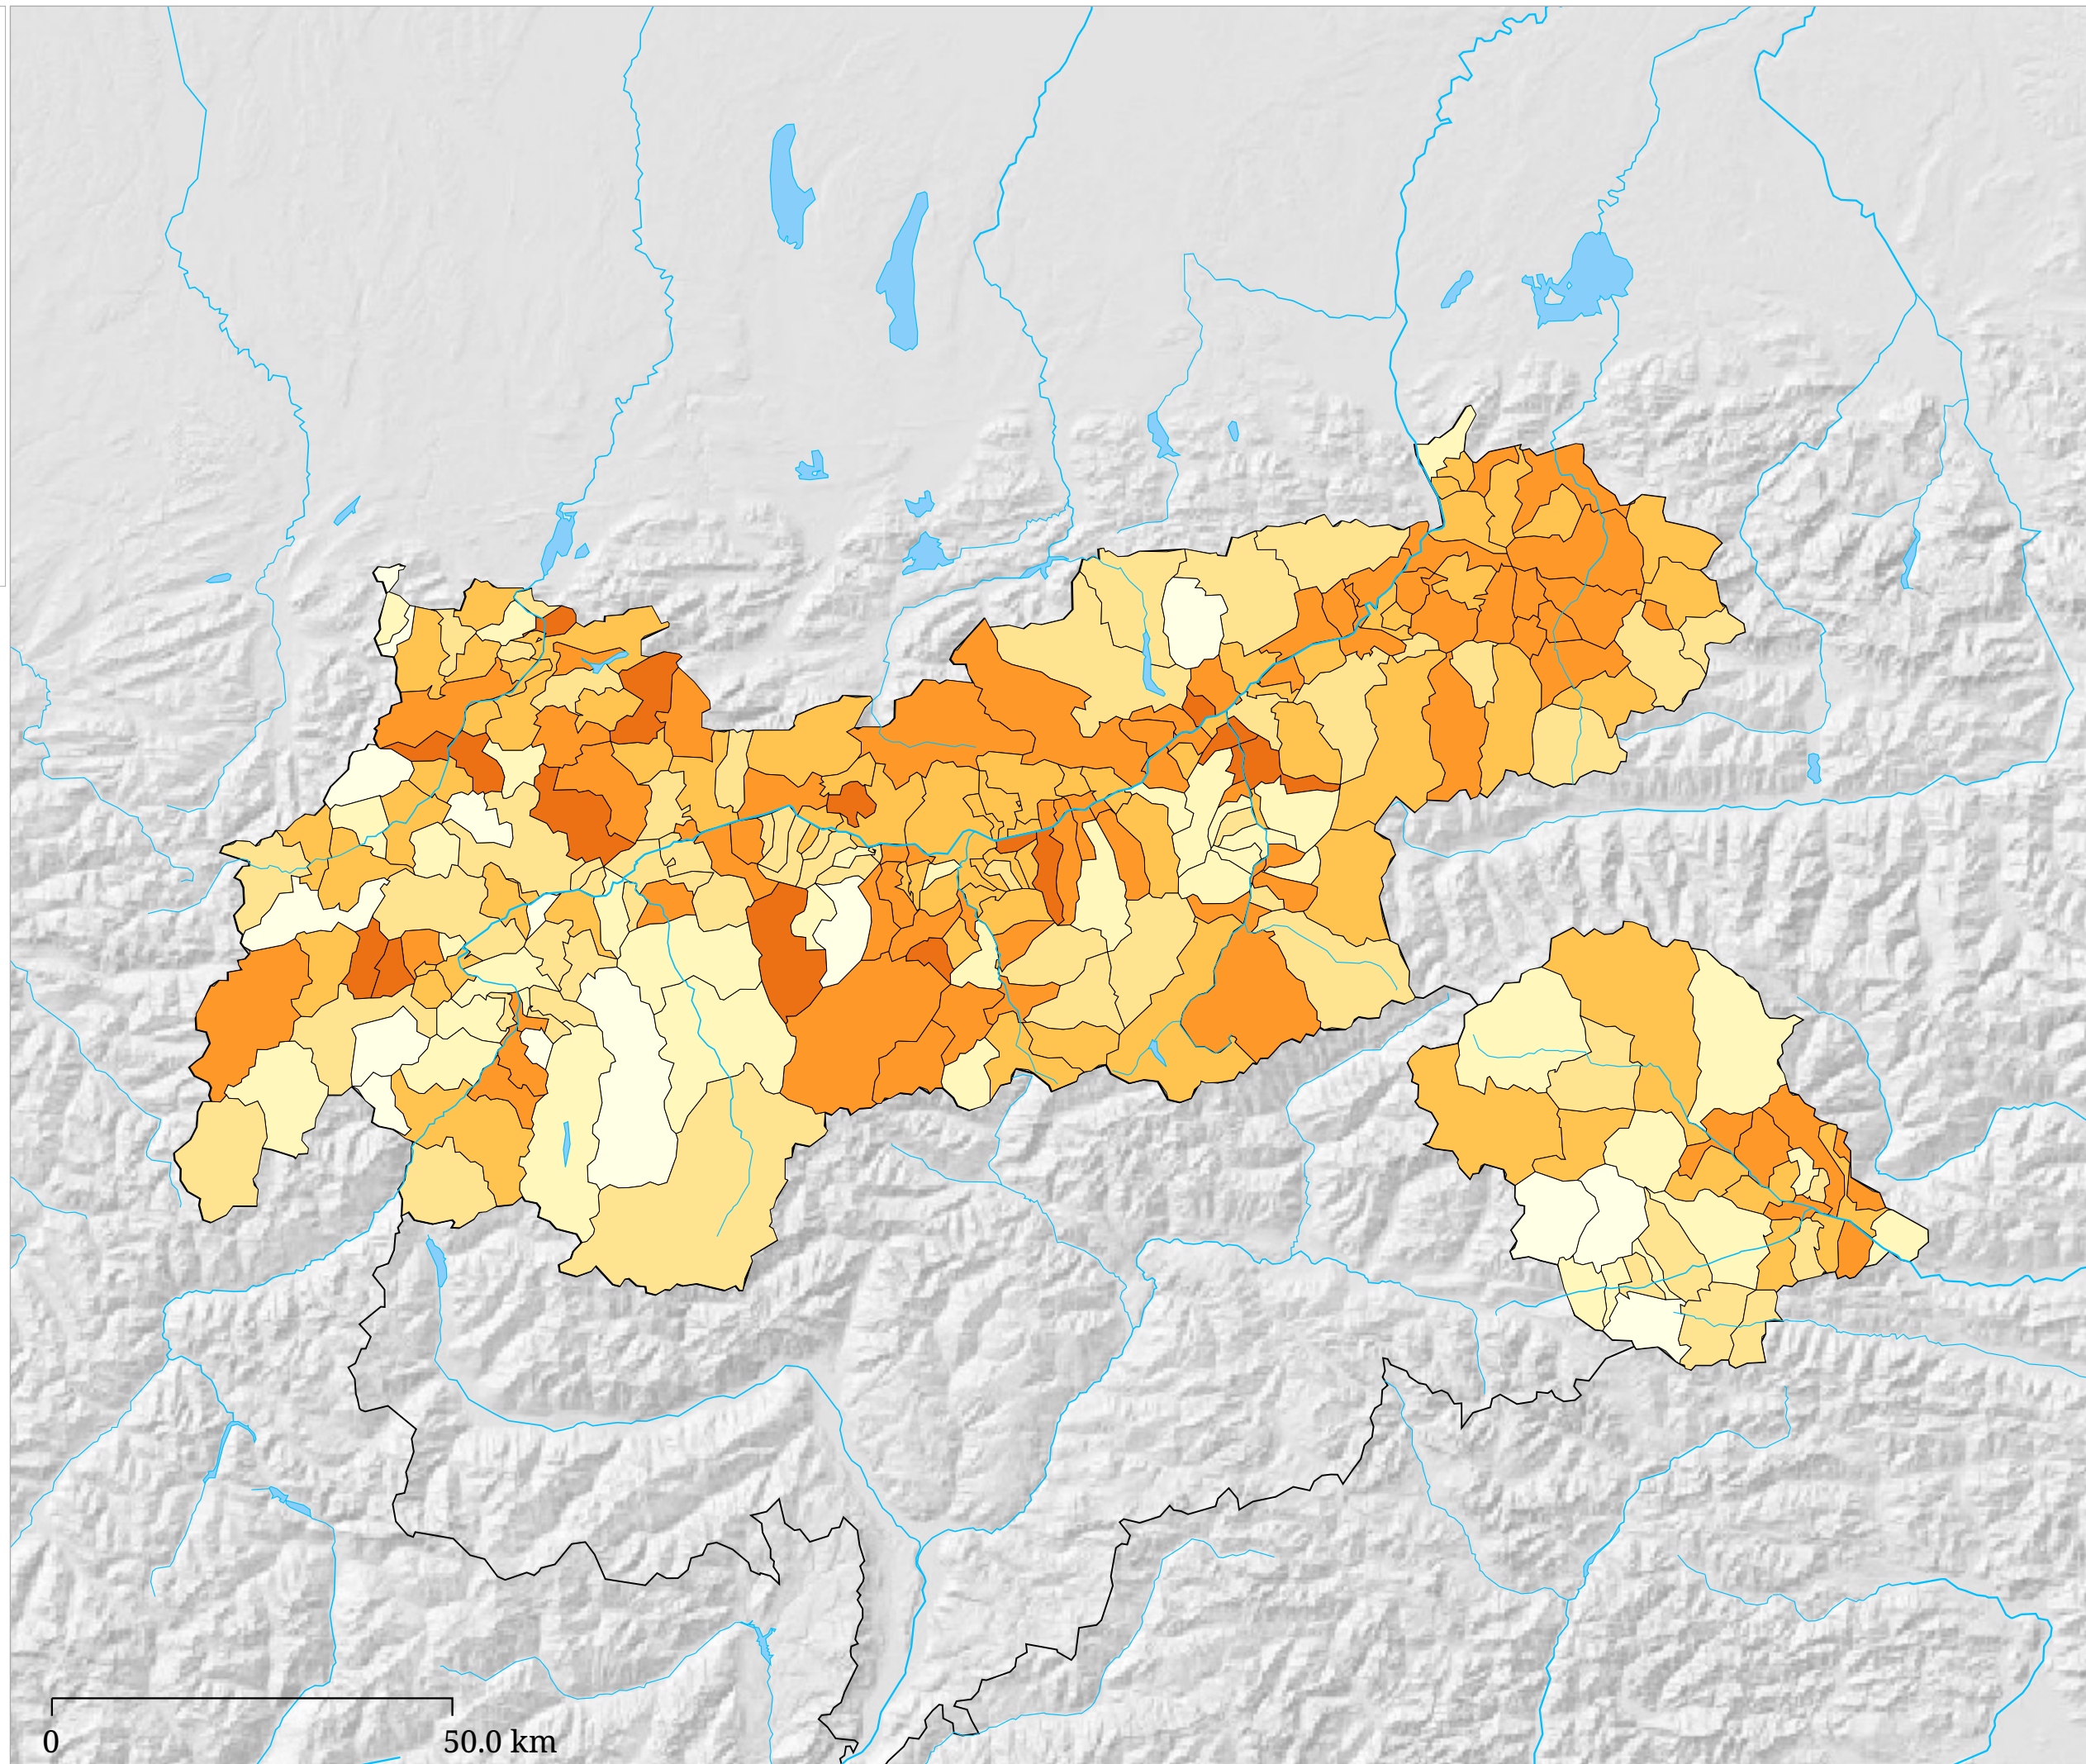

# Kartenset »Europawahl 2004 (Ergebnisse der Parteien Österreich)« Stimmenanteil MARTIN (%)

Stimmenanteil MARTIN (%)

Die Karte zeigt die für die Liste MARTIN (Liste "Dr. Martin - für Demokratie, Kontrolle, Gerechtigkeit") bei der Europawahl 2004 abgegebenen Stimmen in Prozent aller gültigen Stimmen