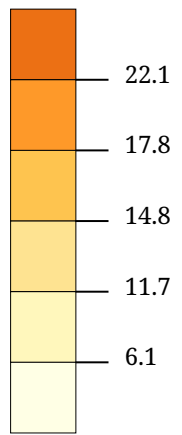

# Kartenset »Europawahl 2004 (Ergebnisse der Parteien Österreich)« Stimmenanteil MARTIN (%)

Stimmenanteil MARTIN (%)

Die Karte zeigt die für die Liste MARTIN (Liste "Dr. Martin - für Demokratie, Kontrolle, Gerechtigkeit") bei der Europawahl 2004 abgegebenen Stimmen in Prozent aller gültigen Stimmen