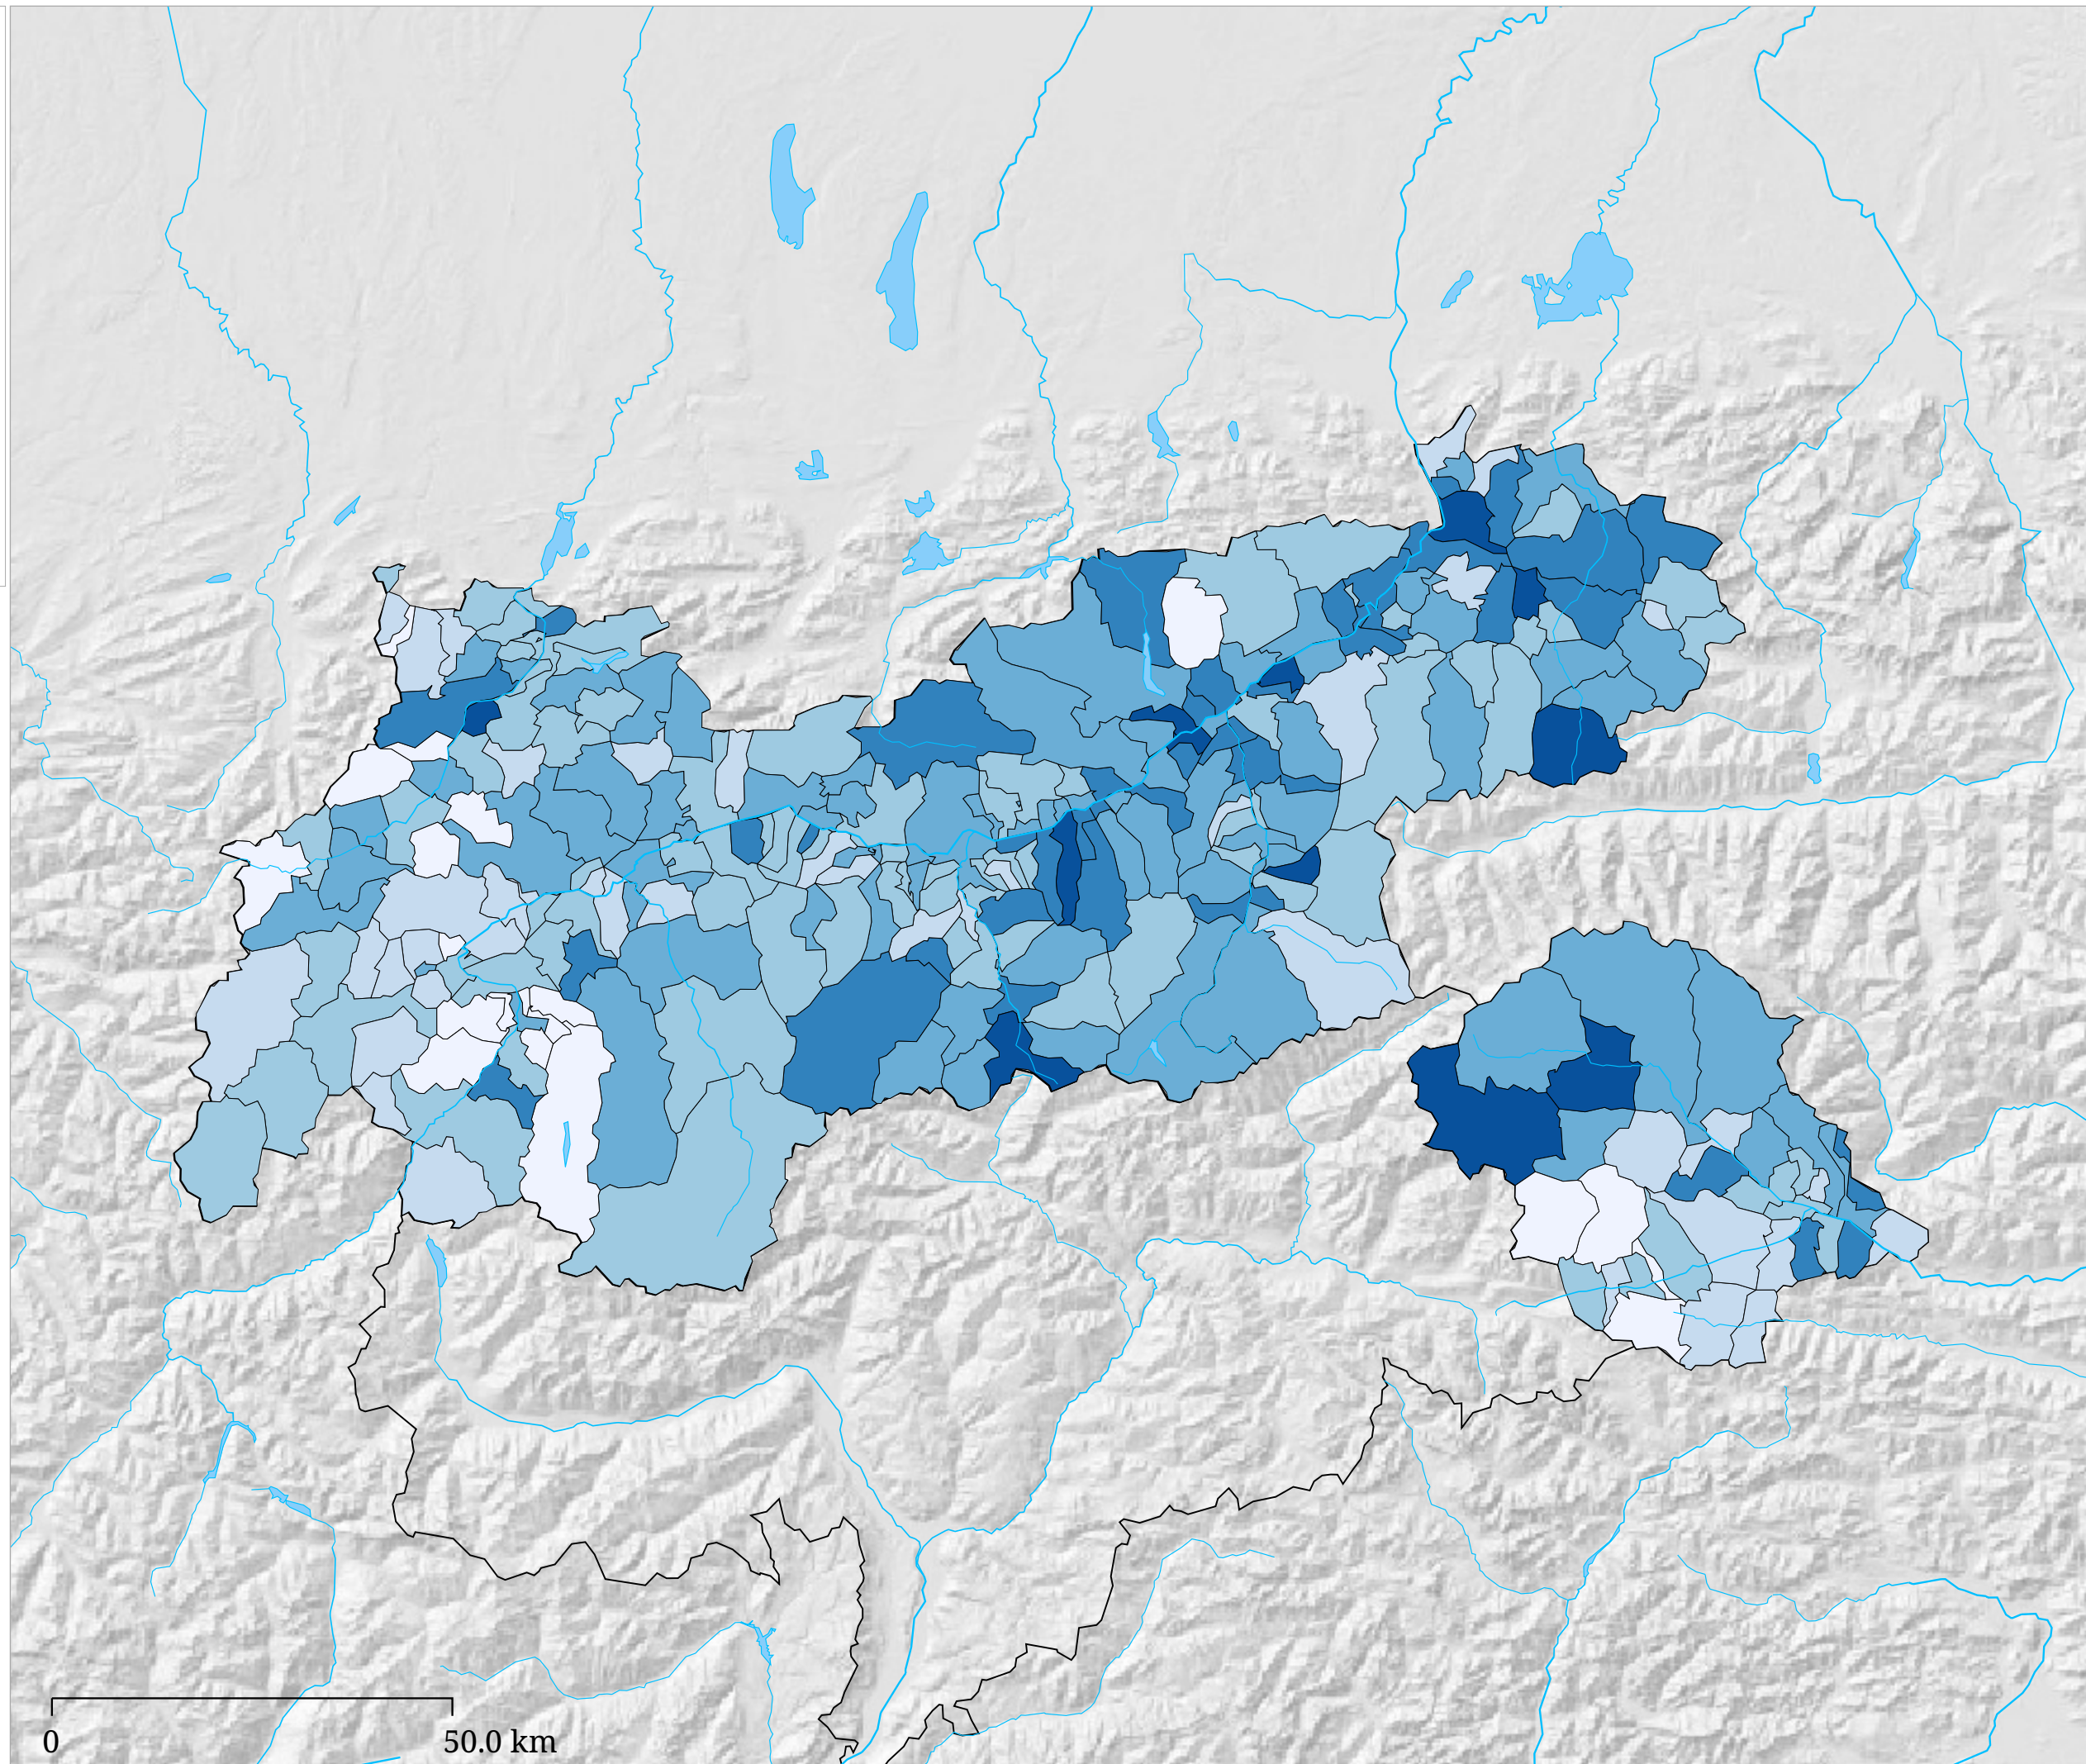

Kartenset »Europawahl 2014 - Ergebnisse der Parteien« Stimmenanteil FPÖ (%)

Stimmenanteil FPÖ (%)

Die Karte zeigt die für die FPÖ (Freiheitliche Partei Österreichs) bei der Europawahl 2014 abgegebenen Stimmen in Prozent aller gültigen Stimmen