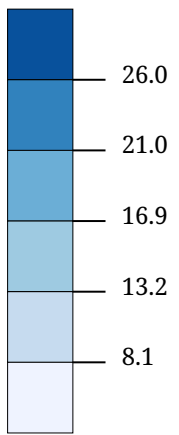

Kartenset »Europawahl 2014 - Ergebnisse der Parteien« Stimmenanteil FPÖ (%)

Stimmenanteil FPÖ (%)

Die Karte zeigt die für die FPÖ (Freiheitliche Partei Österreichs) bei der Europawahl 2014 abgegebenen Stimmen in Prozent aller gültigen Stimmen