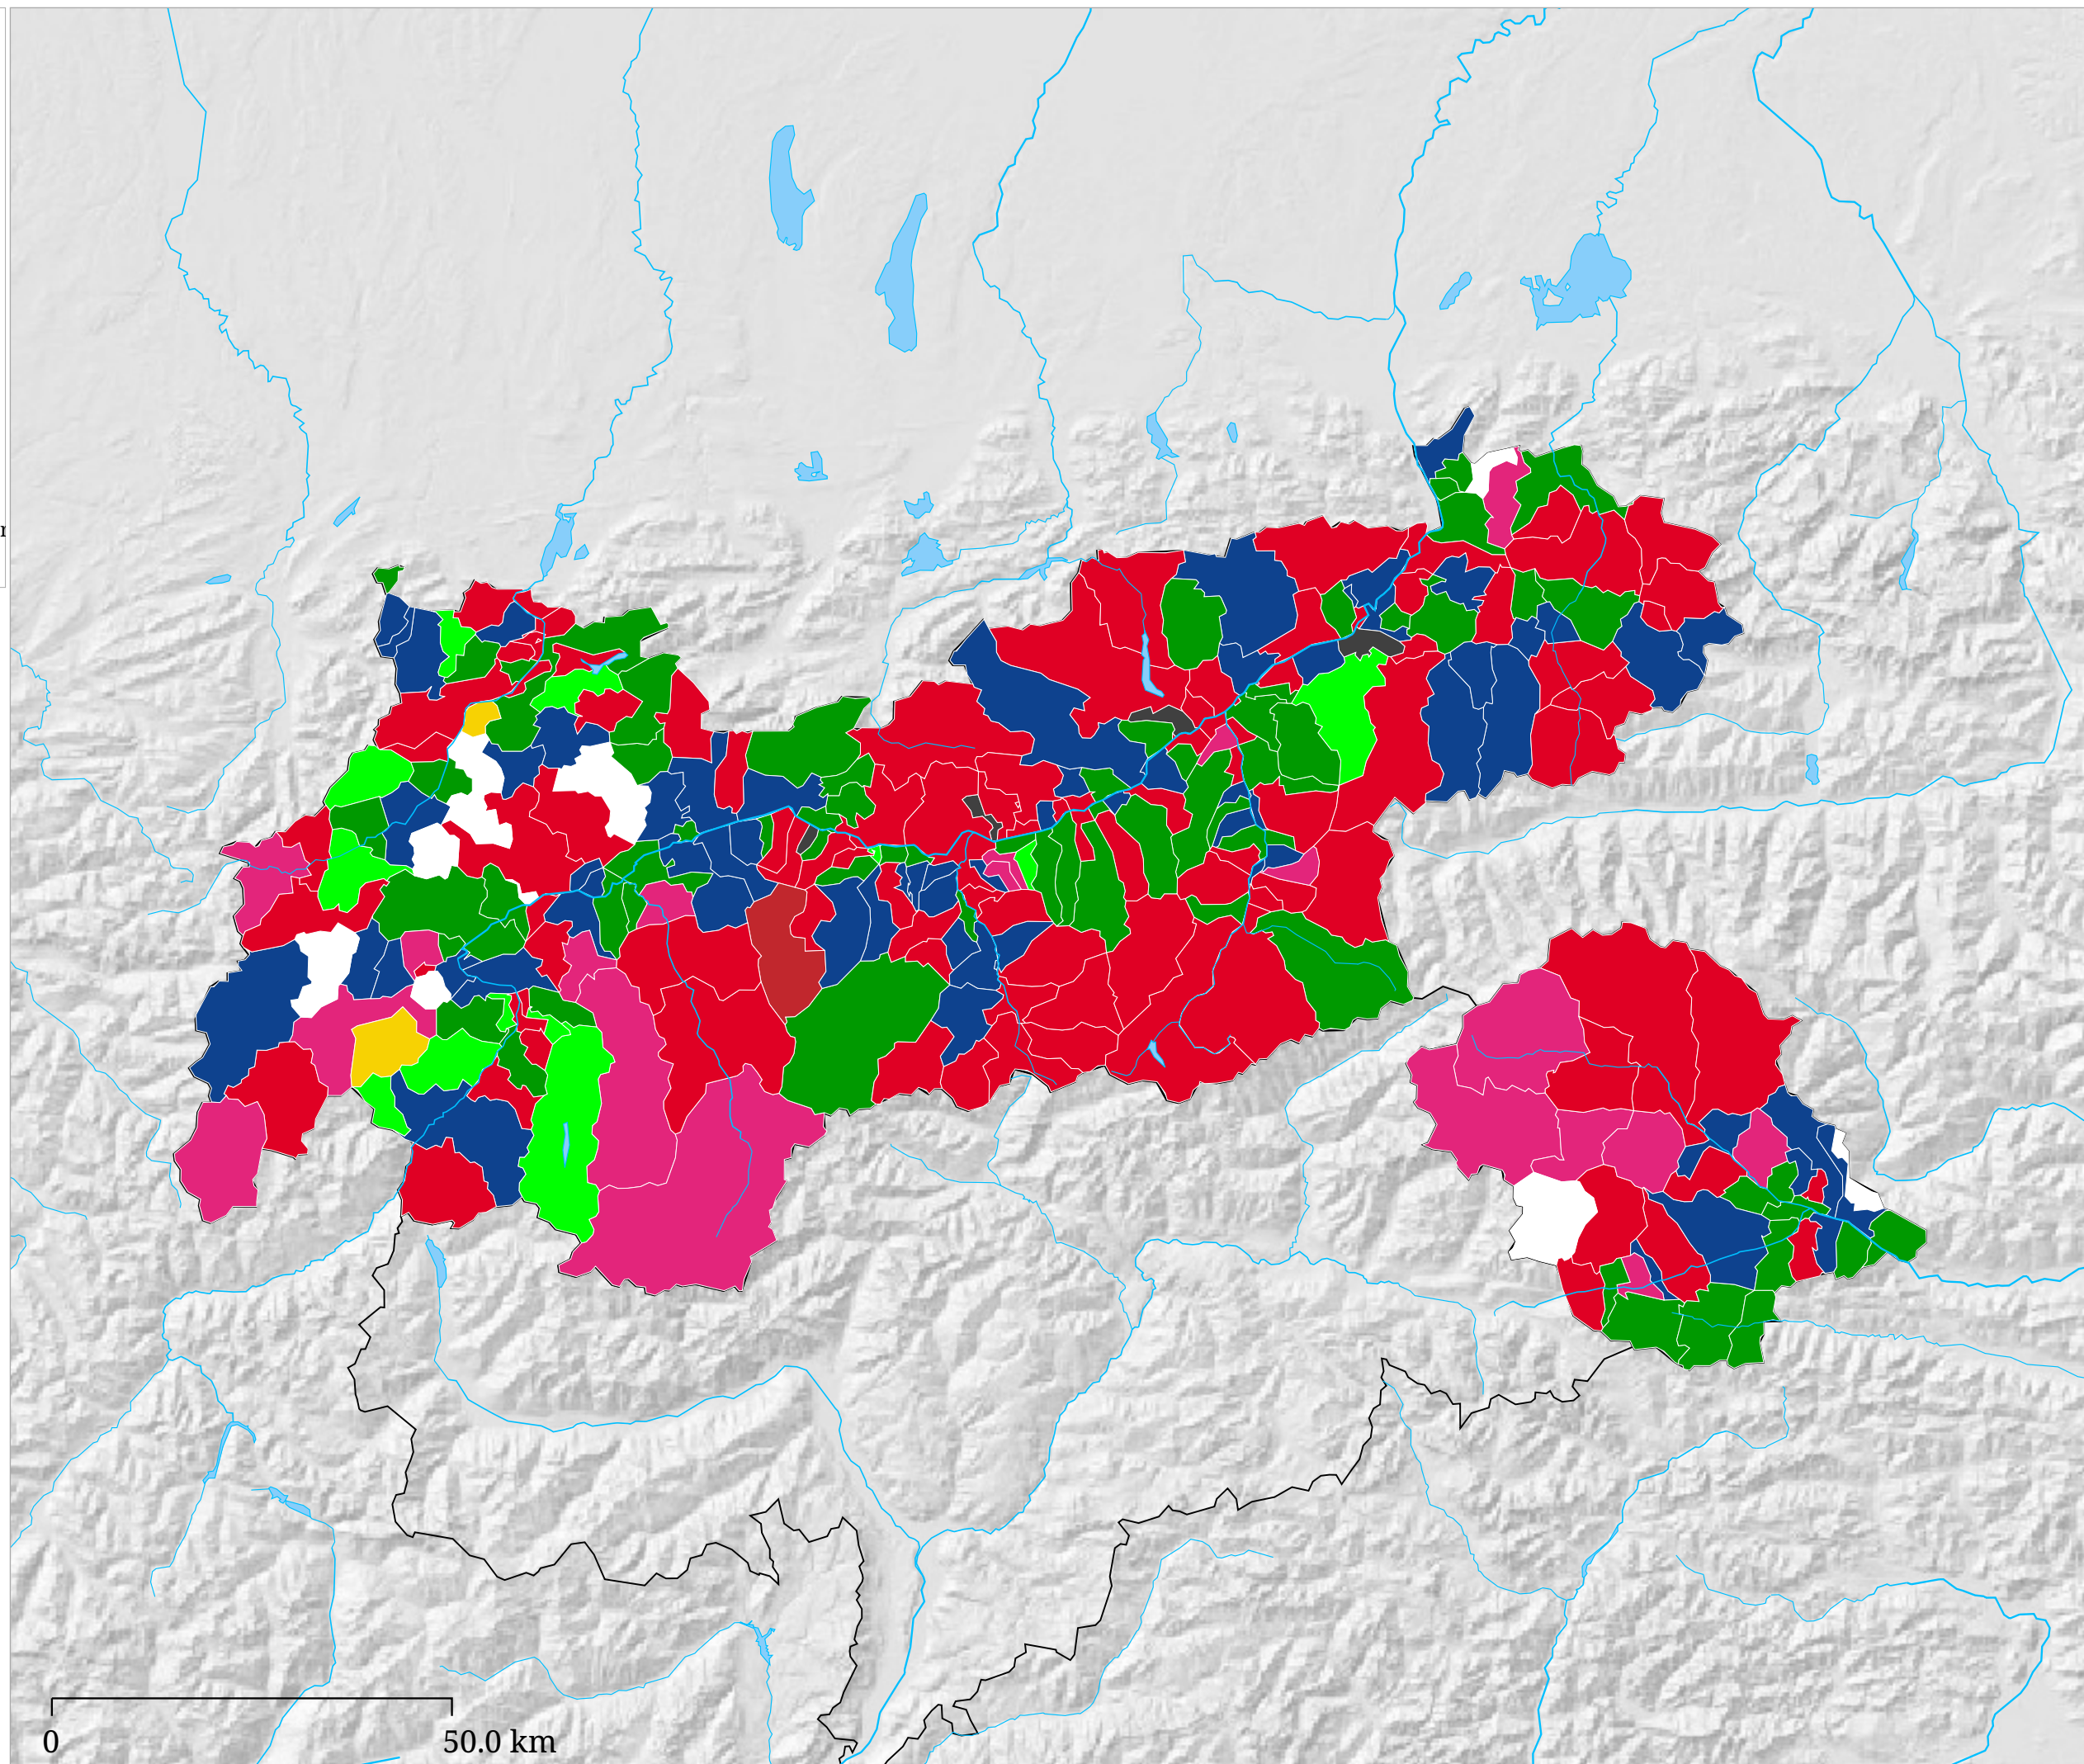

Partei auf Platz 3

- ÖVP
- SPÖ
- FPÖ
- GRÜNE
- BZÖ
- NEOS
- REKOS
- ANDERS
- EUSTOP

hellgrüne Farbe = Stimmgleichheit; Far
Weiß = dieser Platz ist nicht belegt

Die Karte zeigt die Partei auf Platz 3 bei der Europawahl 2014