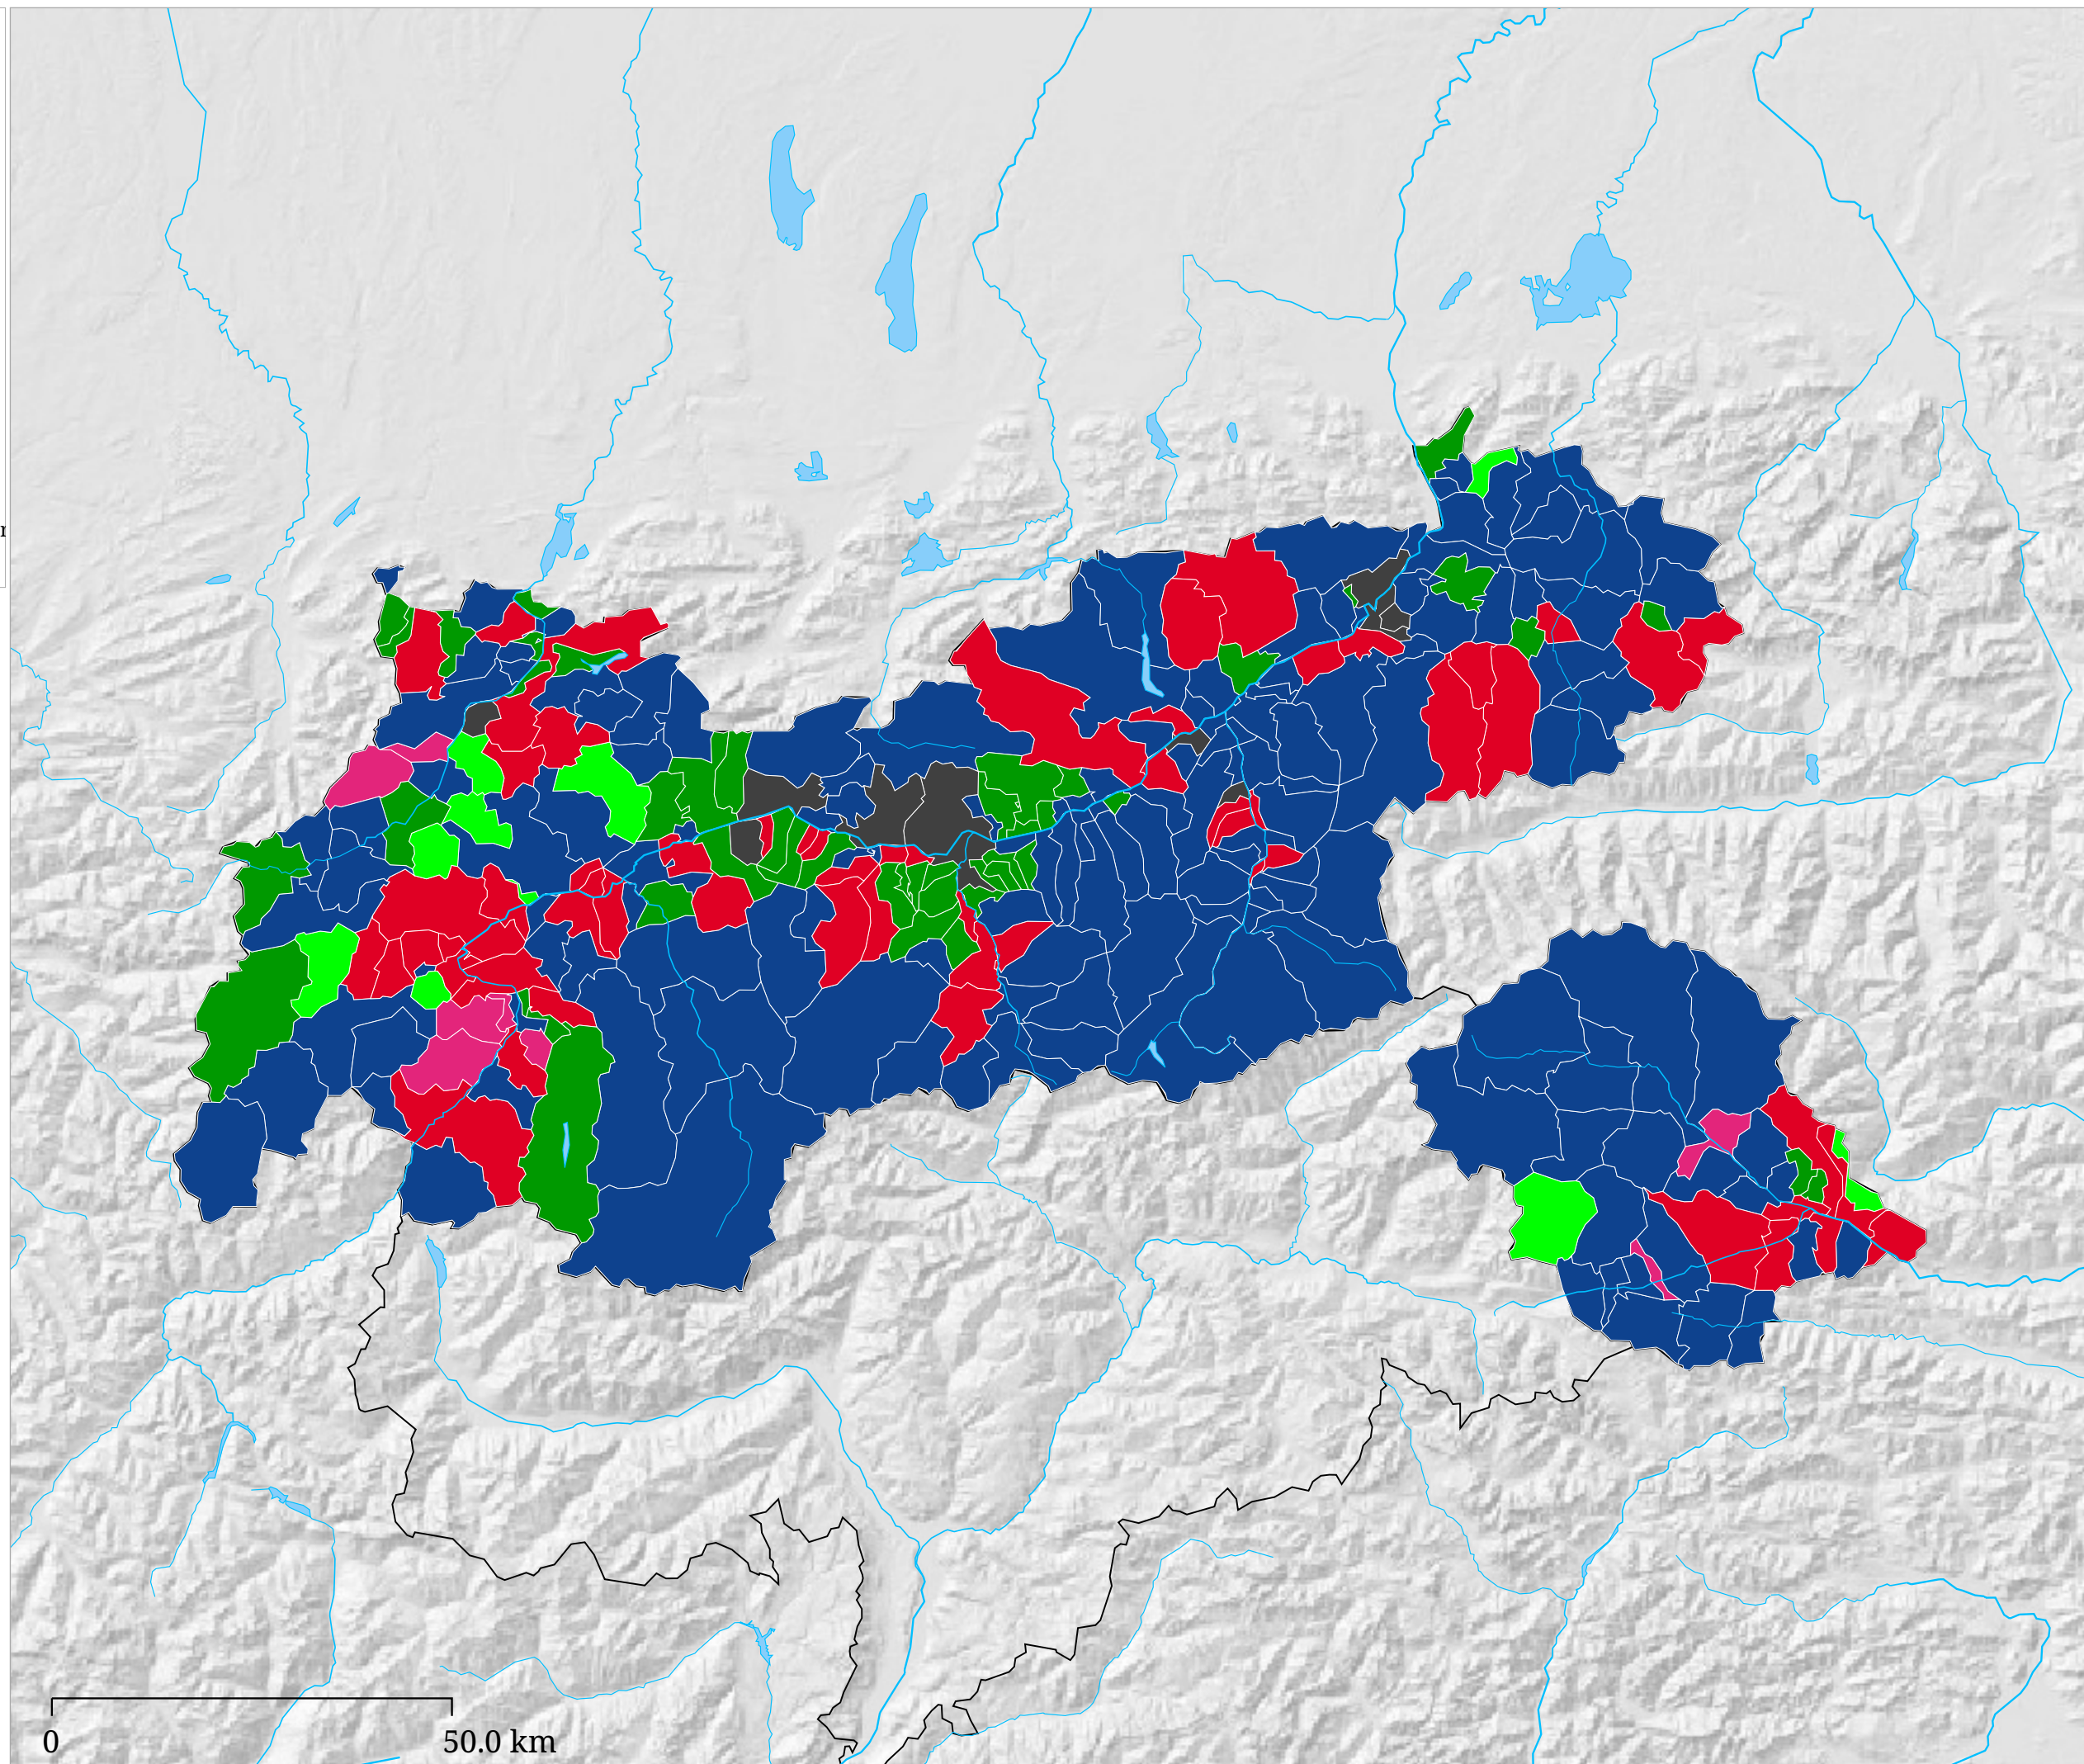

Partei auf Platz 2

- ÖVP
- SPÖ
- FPÖ
- GRÜNE
- BZÖ
- NEOS
- REKOS
- ANDERS
- EUSTOP

hellgrüne Farbtöne = Stimmgleichheit; Farbtöne
 Weiß = dieser Platz ist nicht belegt

Die Karte zeigt die Partei auf Platz 2 bei der Europawahl 2014