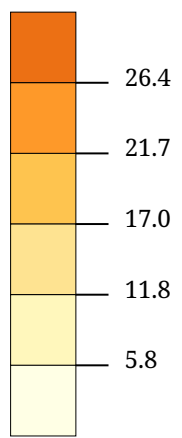

Kartenset »Europawahl 2009 - Ergebnisse der Parteien« Stimmenanteil MARTIN (%)

Stimmenanteil MARTIN (%)

Die Karte zeigt die für die Liste MARTIN (Liste "Dr. Martin - für Demokratie, Kontrolle, Gerechtigkeit") bei der Europawahl 2009 abgegebenen Stimmen in Prozent aller gültigen Stimmen