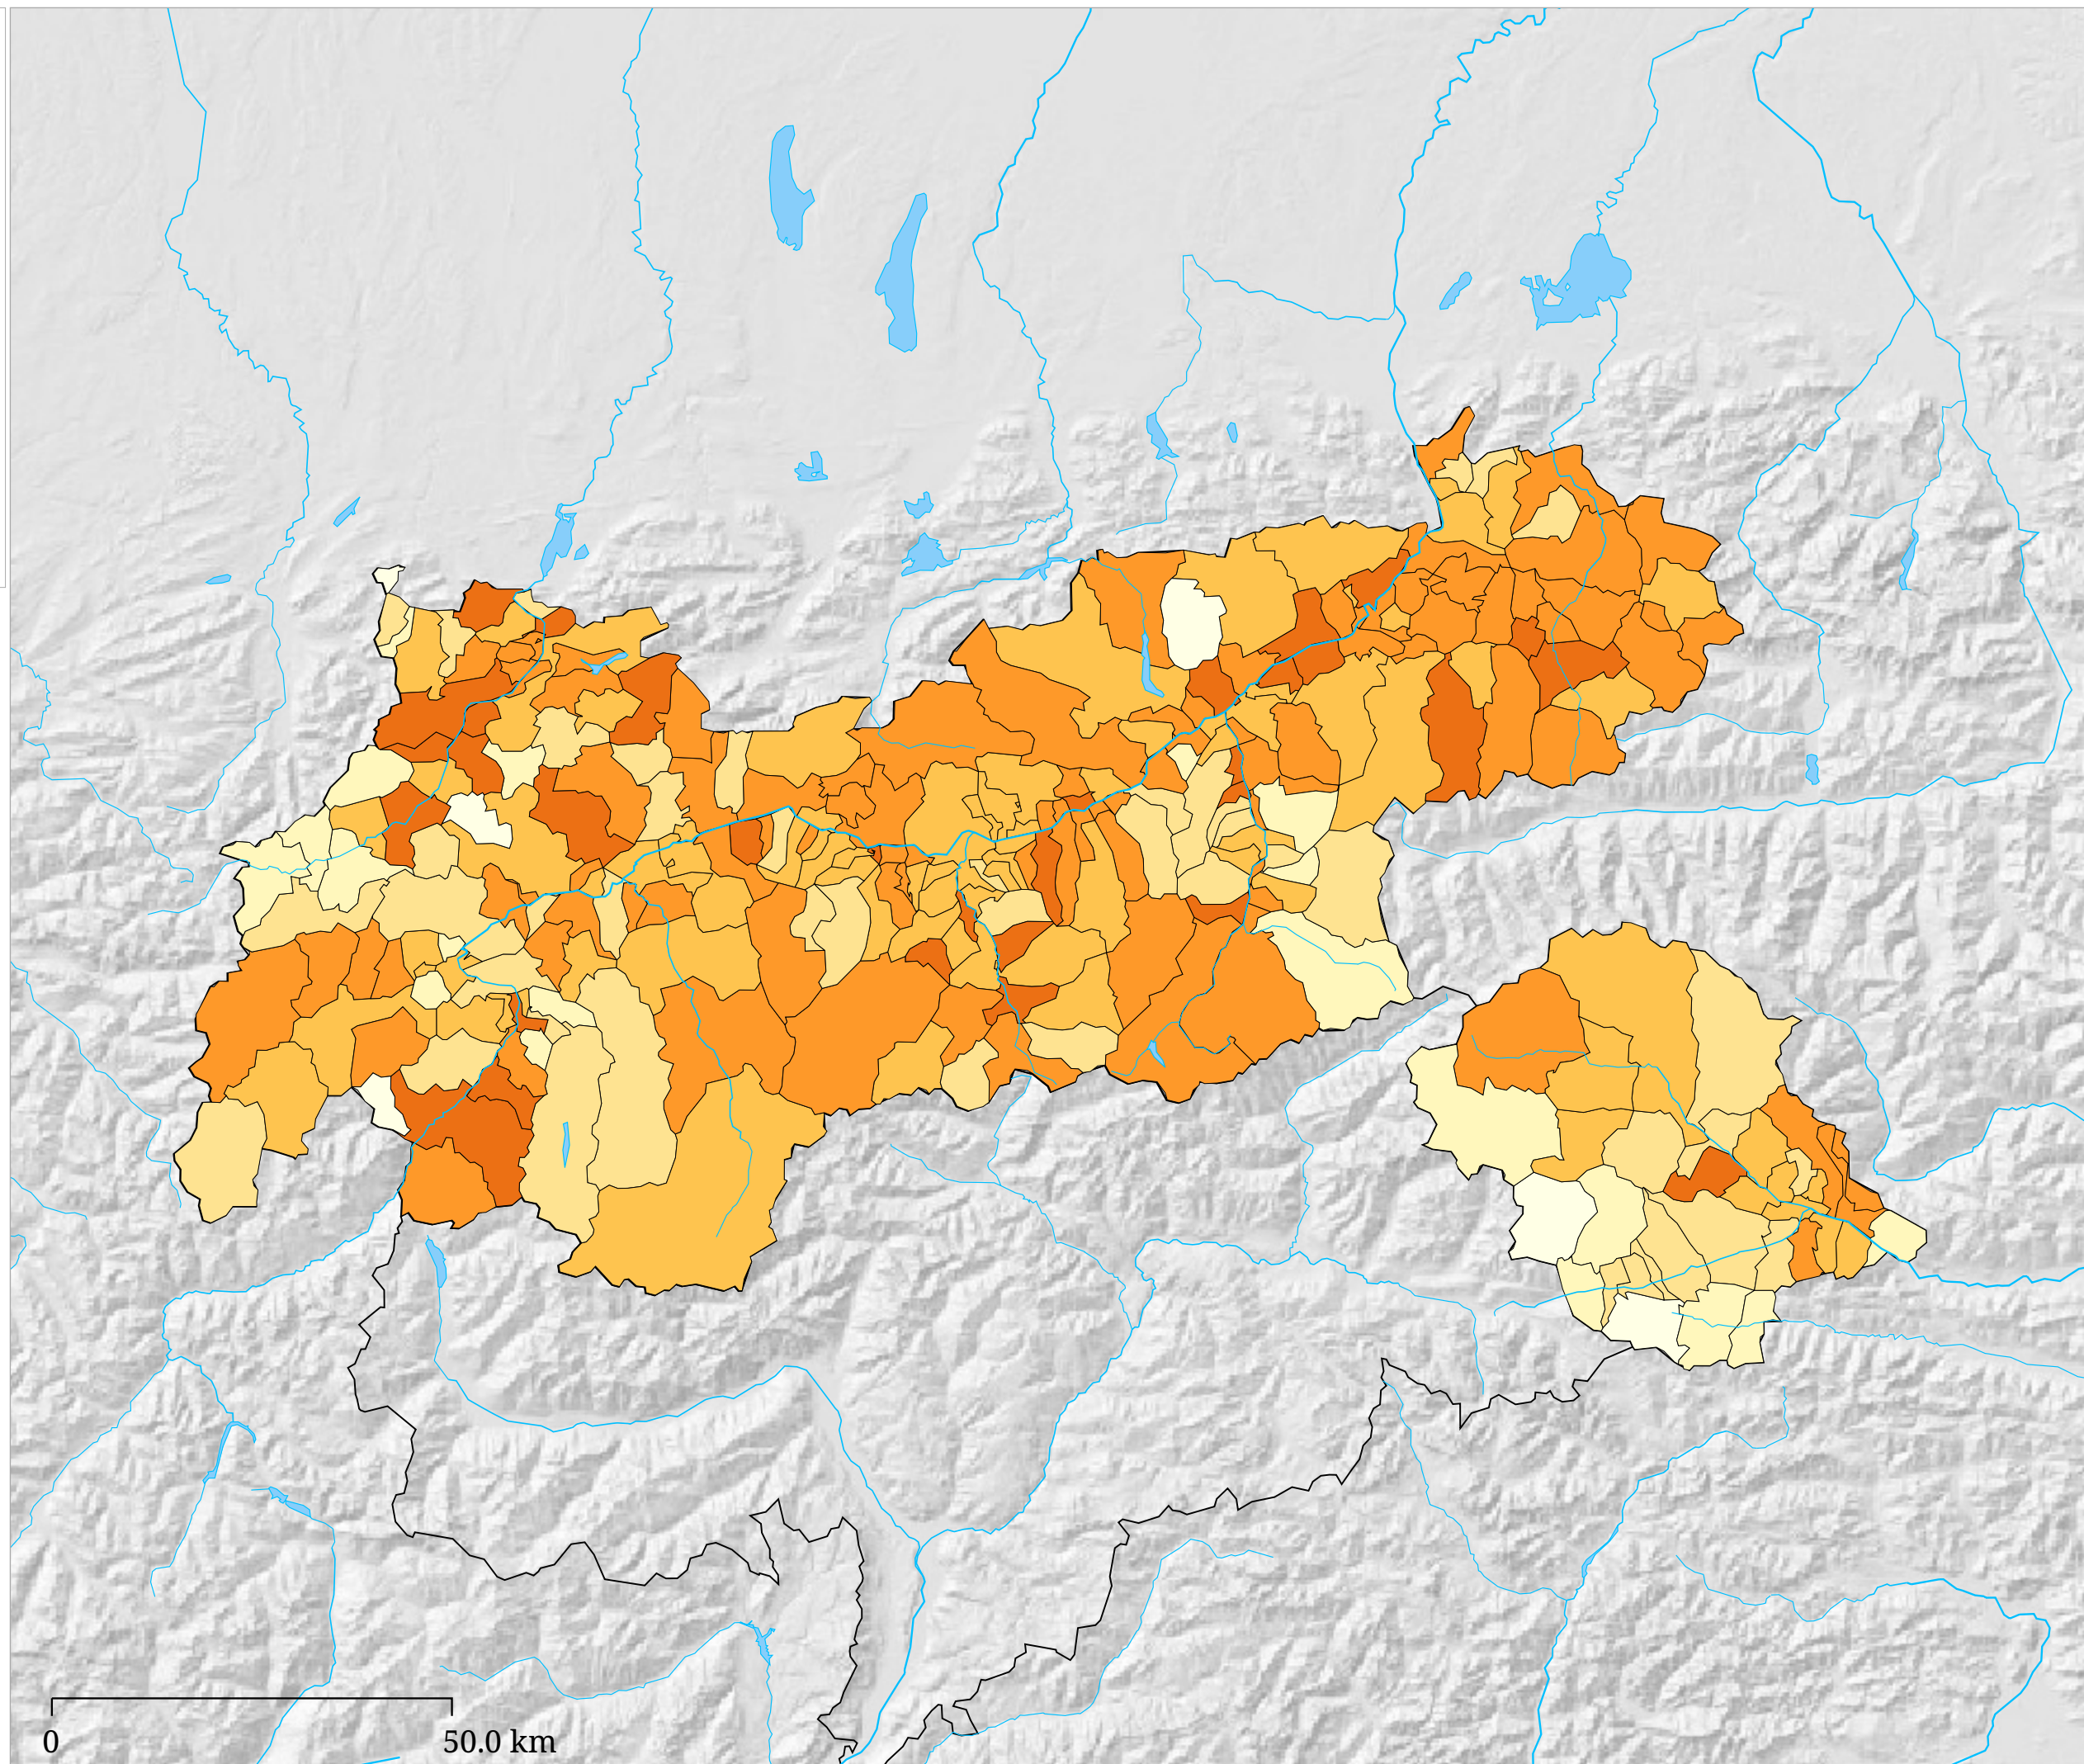

Kartenset »Europawahl 2009 - Ergebnisse der Parteien« Stimmenanteil MARTIN (%)

Stimmenanteil MARTIN (%)

Die Karte zeigt die für die Liste MARTIN (Liste "Dr. Martin - für Demokratie, Kontrolle, Gerechtigkeit") bei der Europawahl 2009 abgegebenen Stimmen in Prozent aller gültigen Stimmen