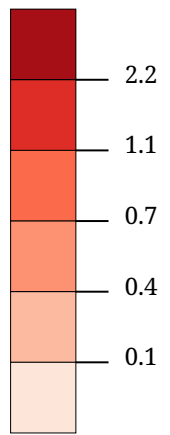

Kartenset »Europawahl 2009 - Ergebnisse der Parteien« Stimmenanteil KPÖ (%)

Stimmenanteil KPÖ (%)

Die Karte zeigt die für die KPÖ (Kommunistische Partei Österreichs - Europäische Linke) bei der Europawahl 2009 abgegebenen Stimmen in Prozent aller gültigen Stimmen