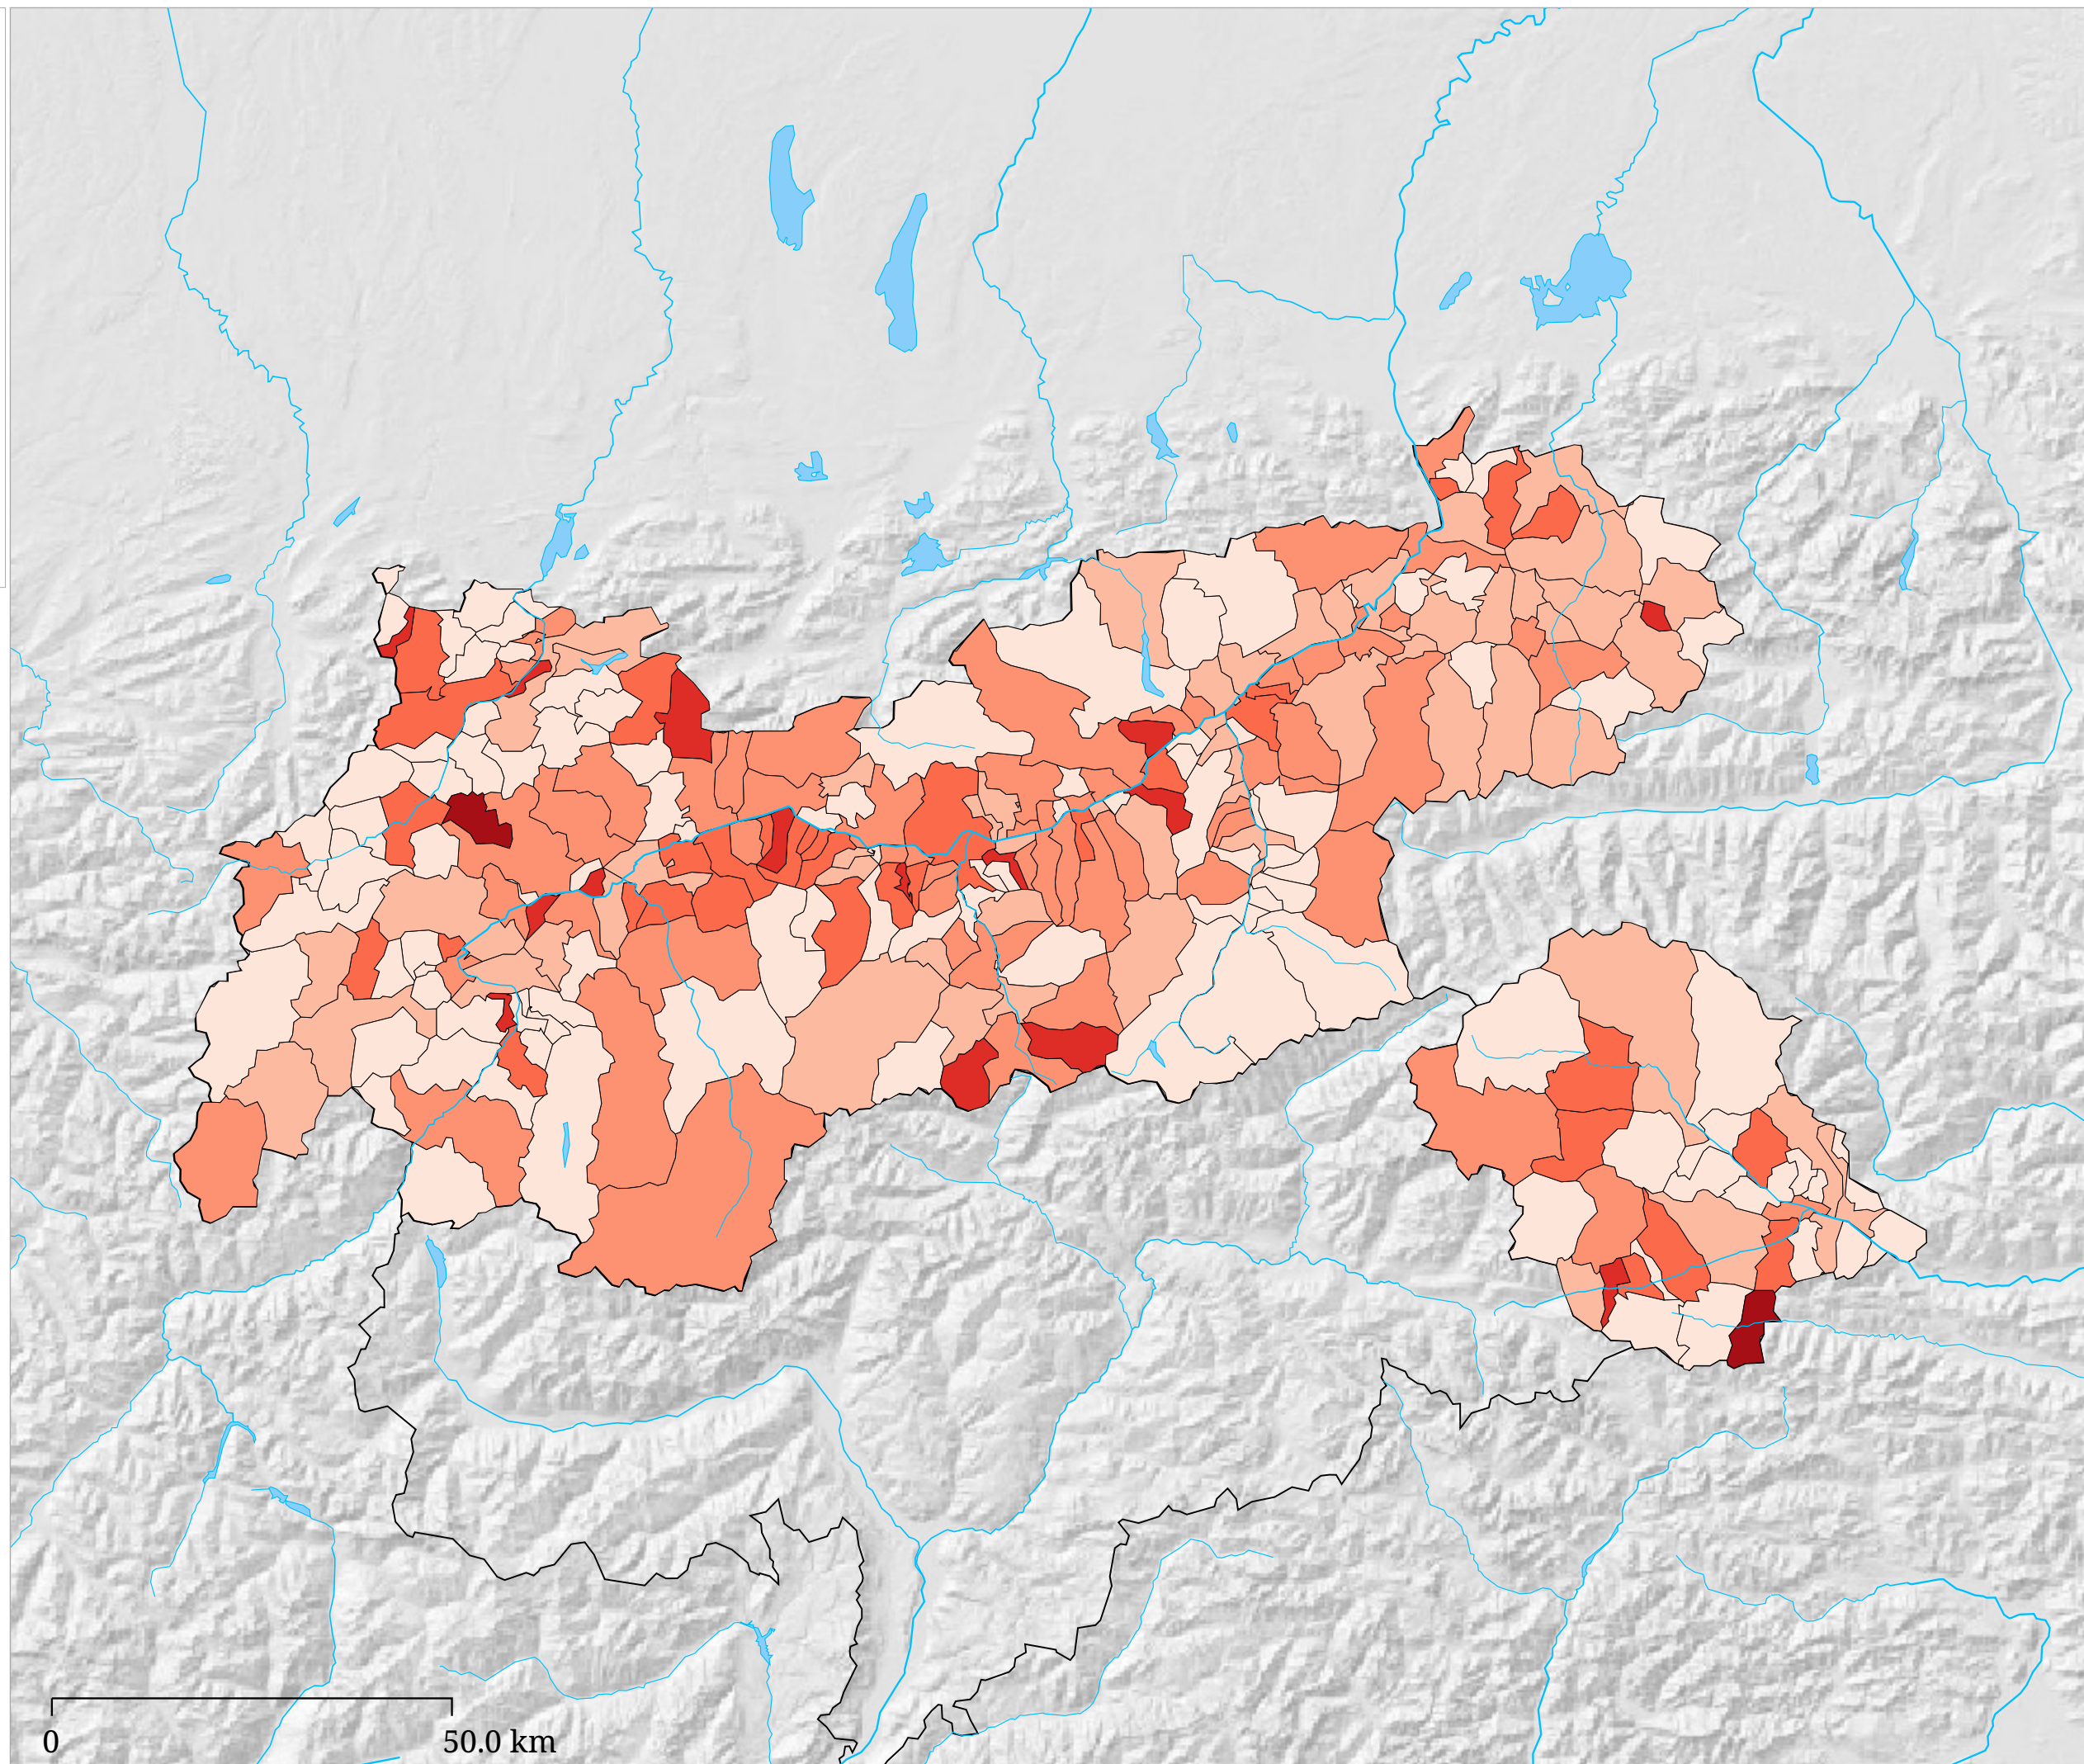

Kartenset »Europawahl 2009 - Ergebnisse der Parteien« Stimmenanteil KPÖ (%)

Stimmenanteil KPÖ (%)

Die Karte zeigt die für die KPÖ (Kommunistische Partei Österreichs - Europäische Linke) bei der Europawahl 2009 abgegebenen Stimmen in Prozent aller gültigen Stimmen