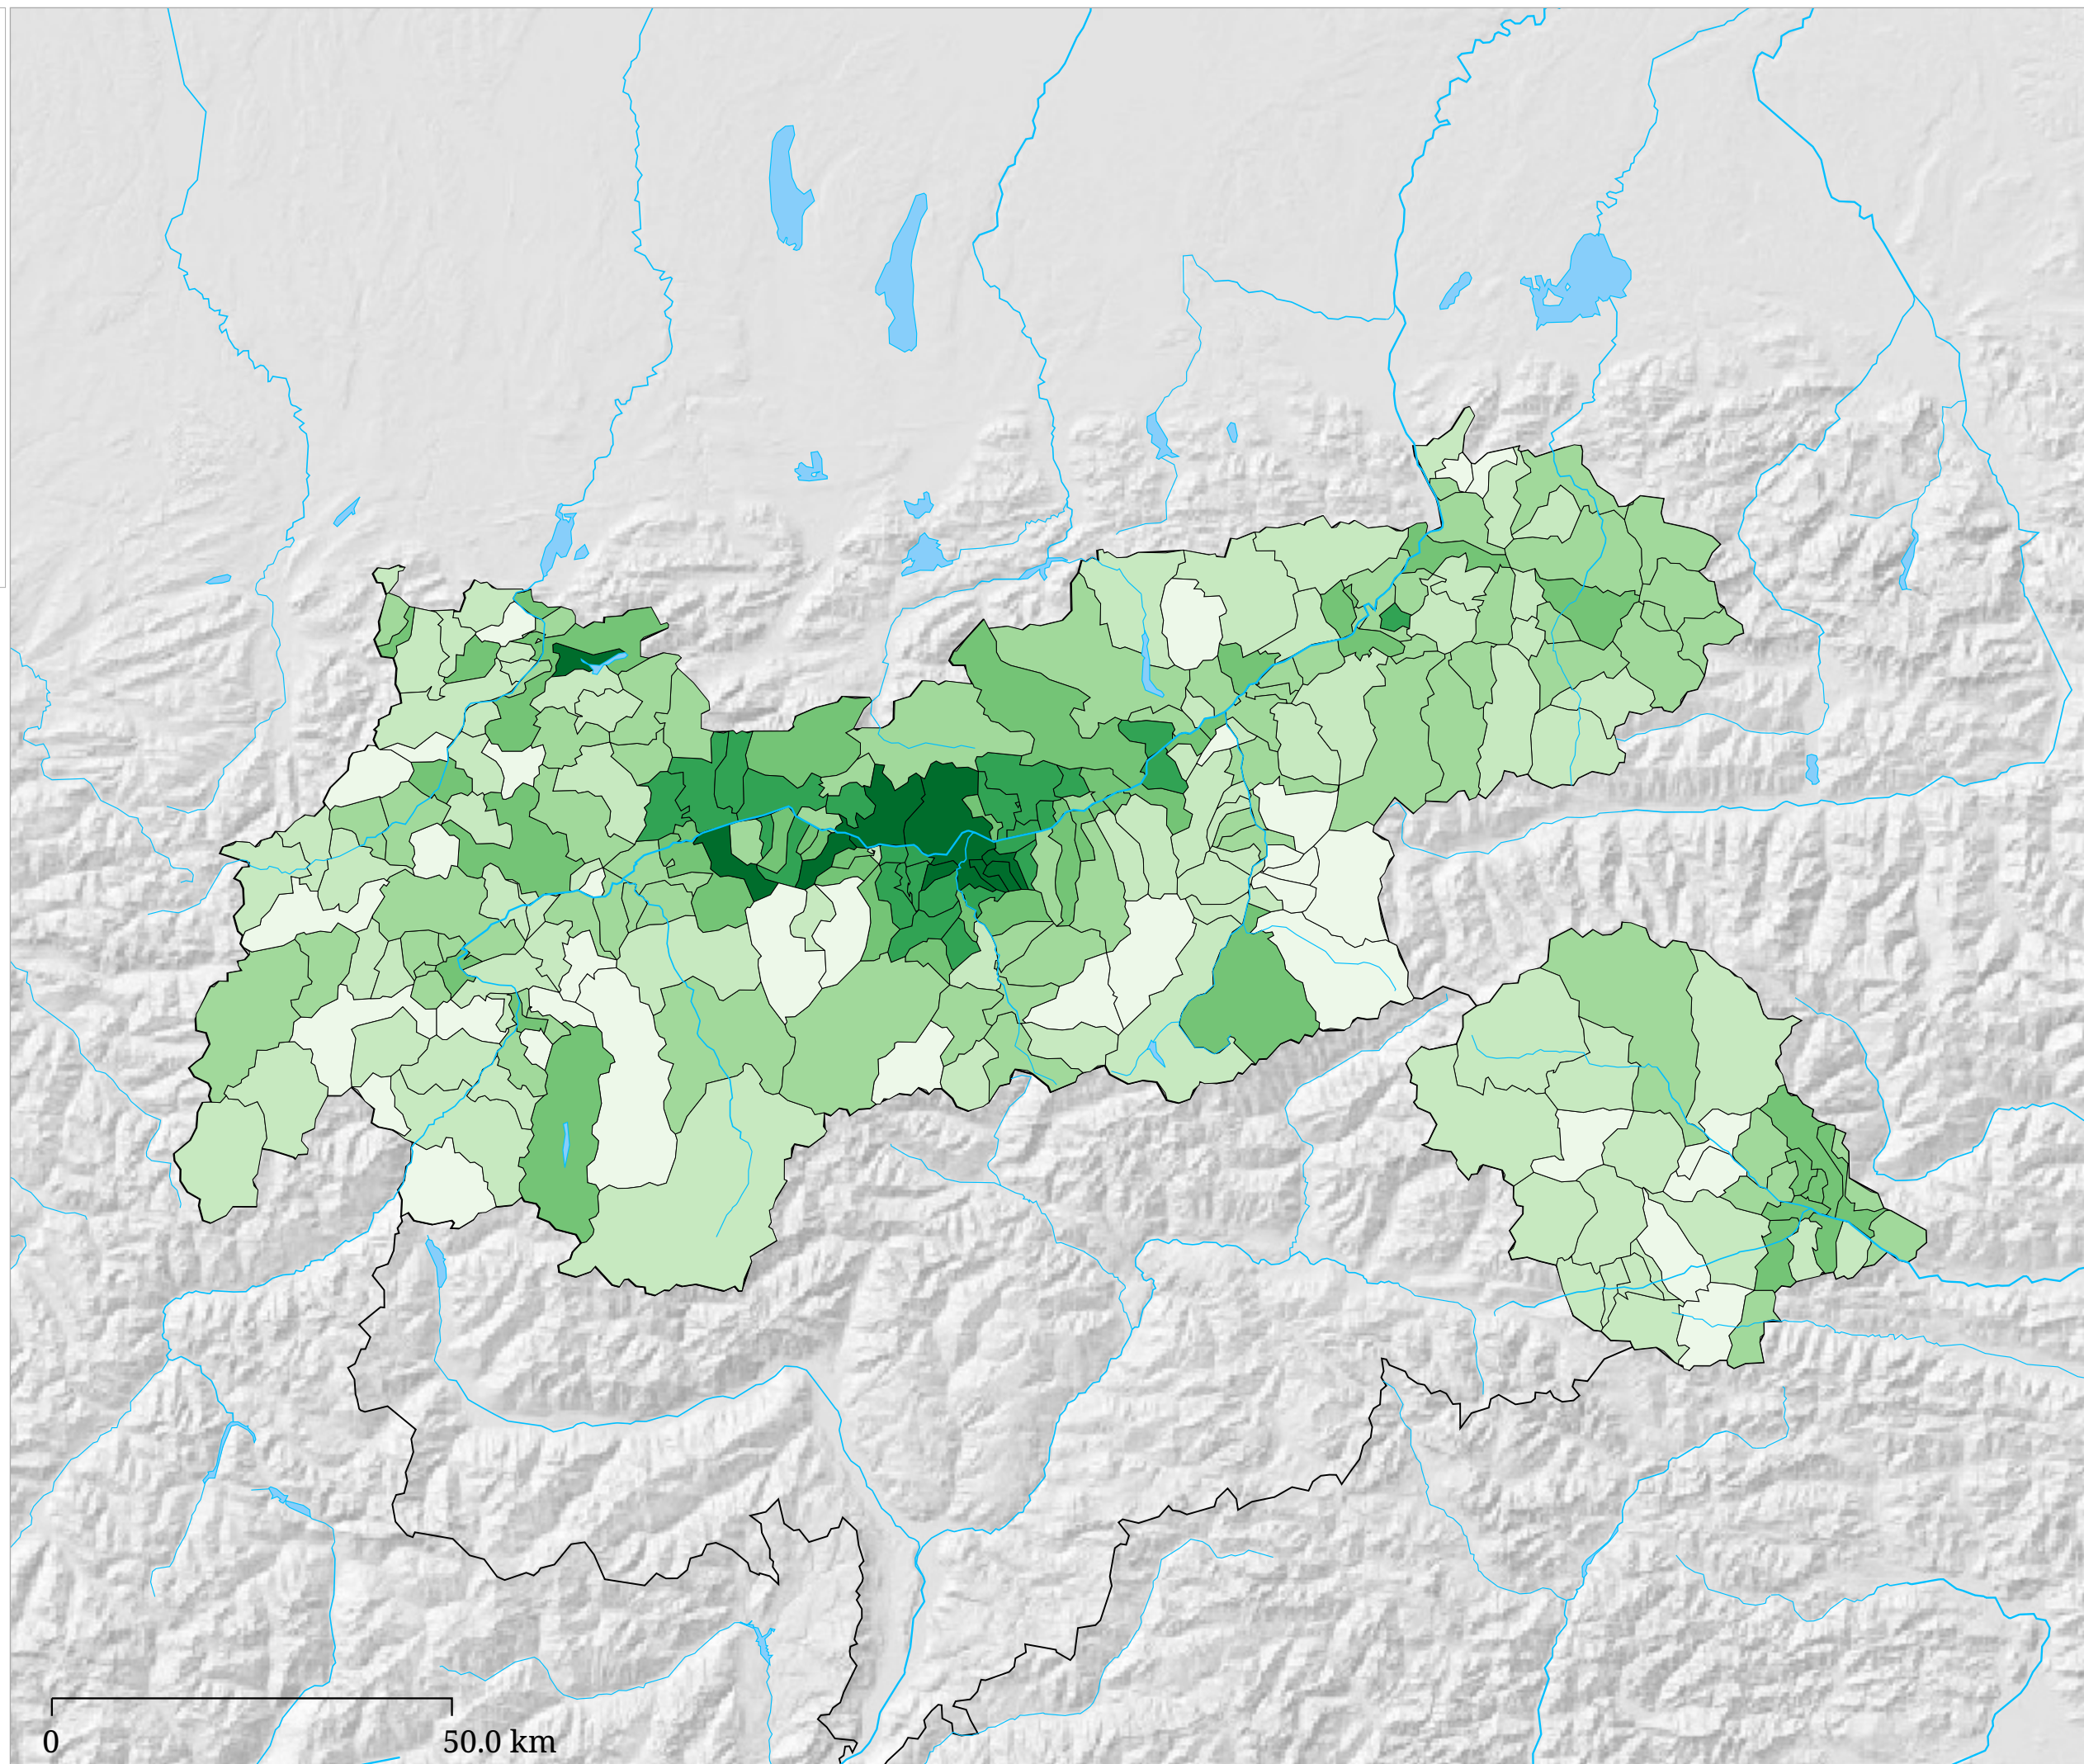

Stimmenanteil GRÜNE (%)

Die Karte zeigt die für die GRÜNEN (Die Grünen - Die Grüne Alternative) bei der Europawahl 2009 abgegebenen Stimmen in Prozent aller gültigen Stimmen