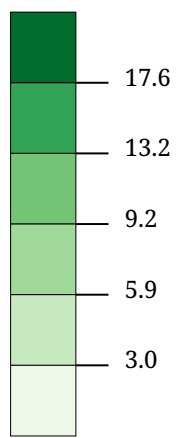

Stimmenanteil GRÜNE (%)

Die Karte zeigt die für die GRÜNEN (Die Grünen - Die Grüne Alternative) bei der Europawahl 2009 abgegebenen Stimmen in Prozent aller gültigen Stimmen