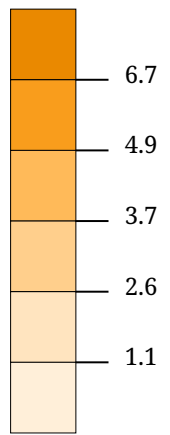

Stimmenanteil BZÖ (%)

Die Karte zeigt die für das BZÖ (BZÖ - Mag. Ewald Stadler) bei der Europawahl 2009 abgegebenen Stimmen in Prozent aller gültigen Stimmen