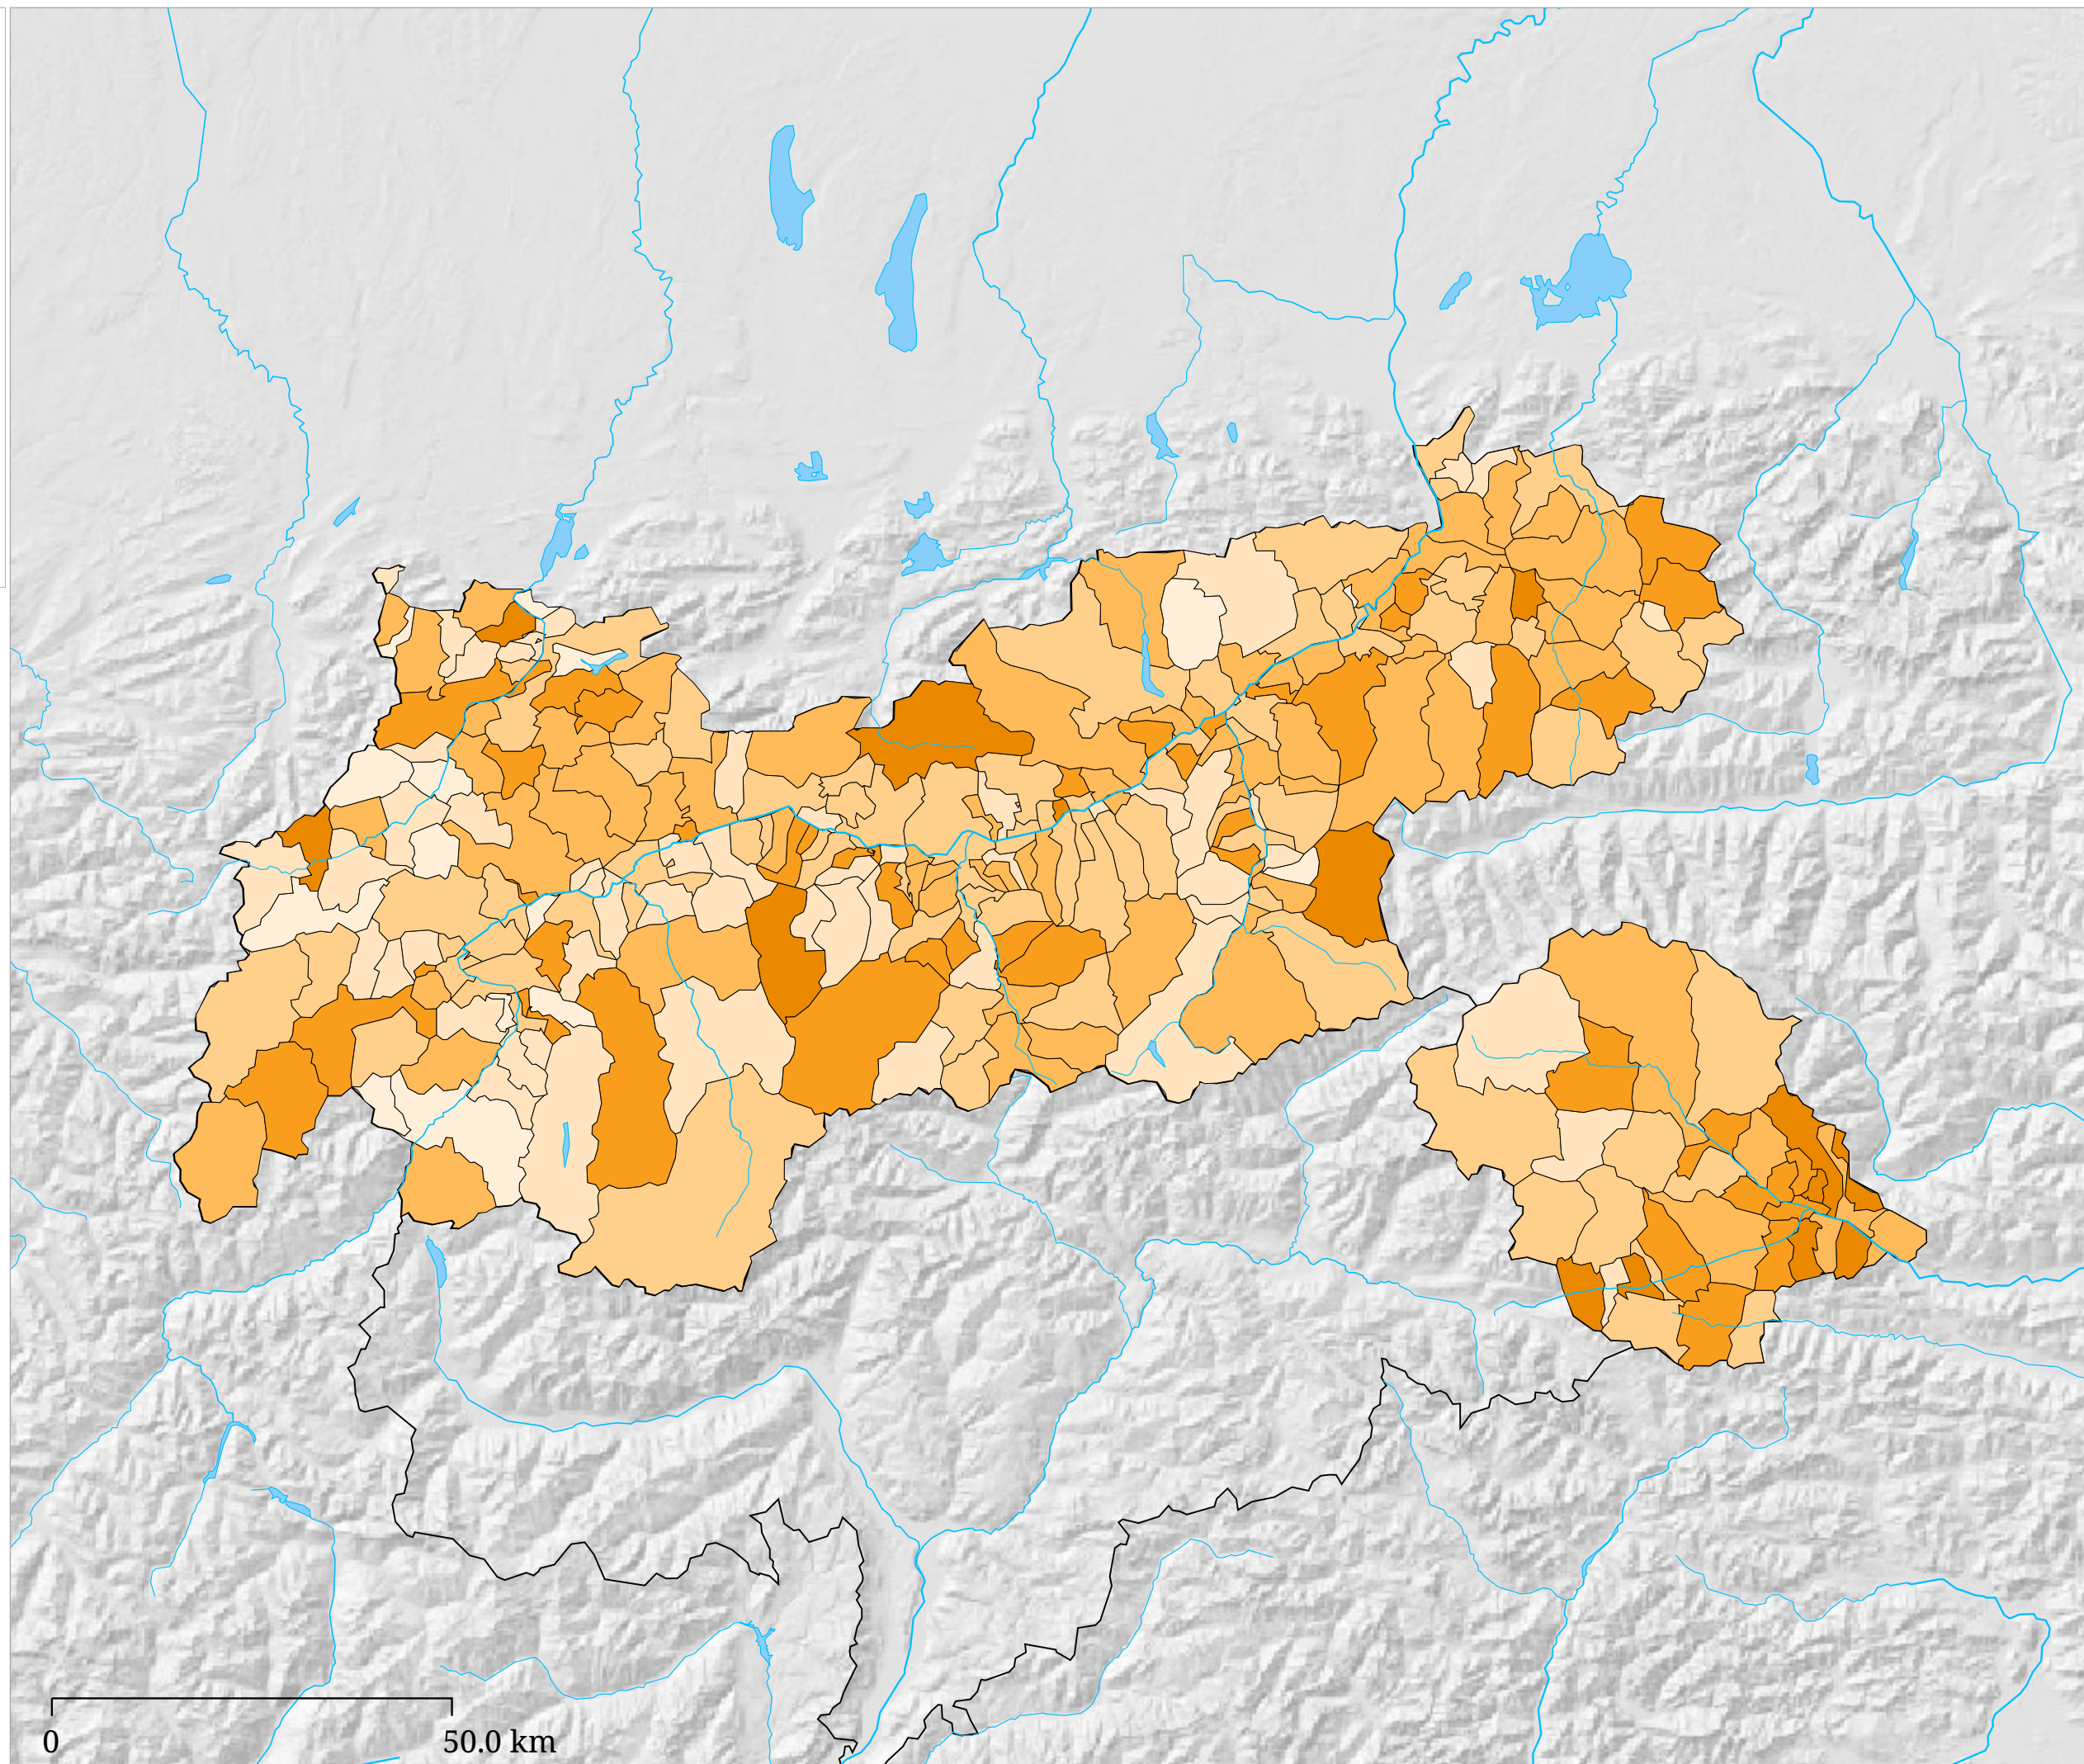

Stimmenanteil BZÖ (%)

Die Karte zeigt die für das BZÖ (BZÖ - Mag. Ewald Stadler) bei der Europawahl 2009 abgegebenen Stimmen in Prozent aller gültigen Stimmen