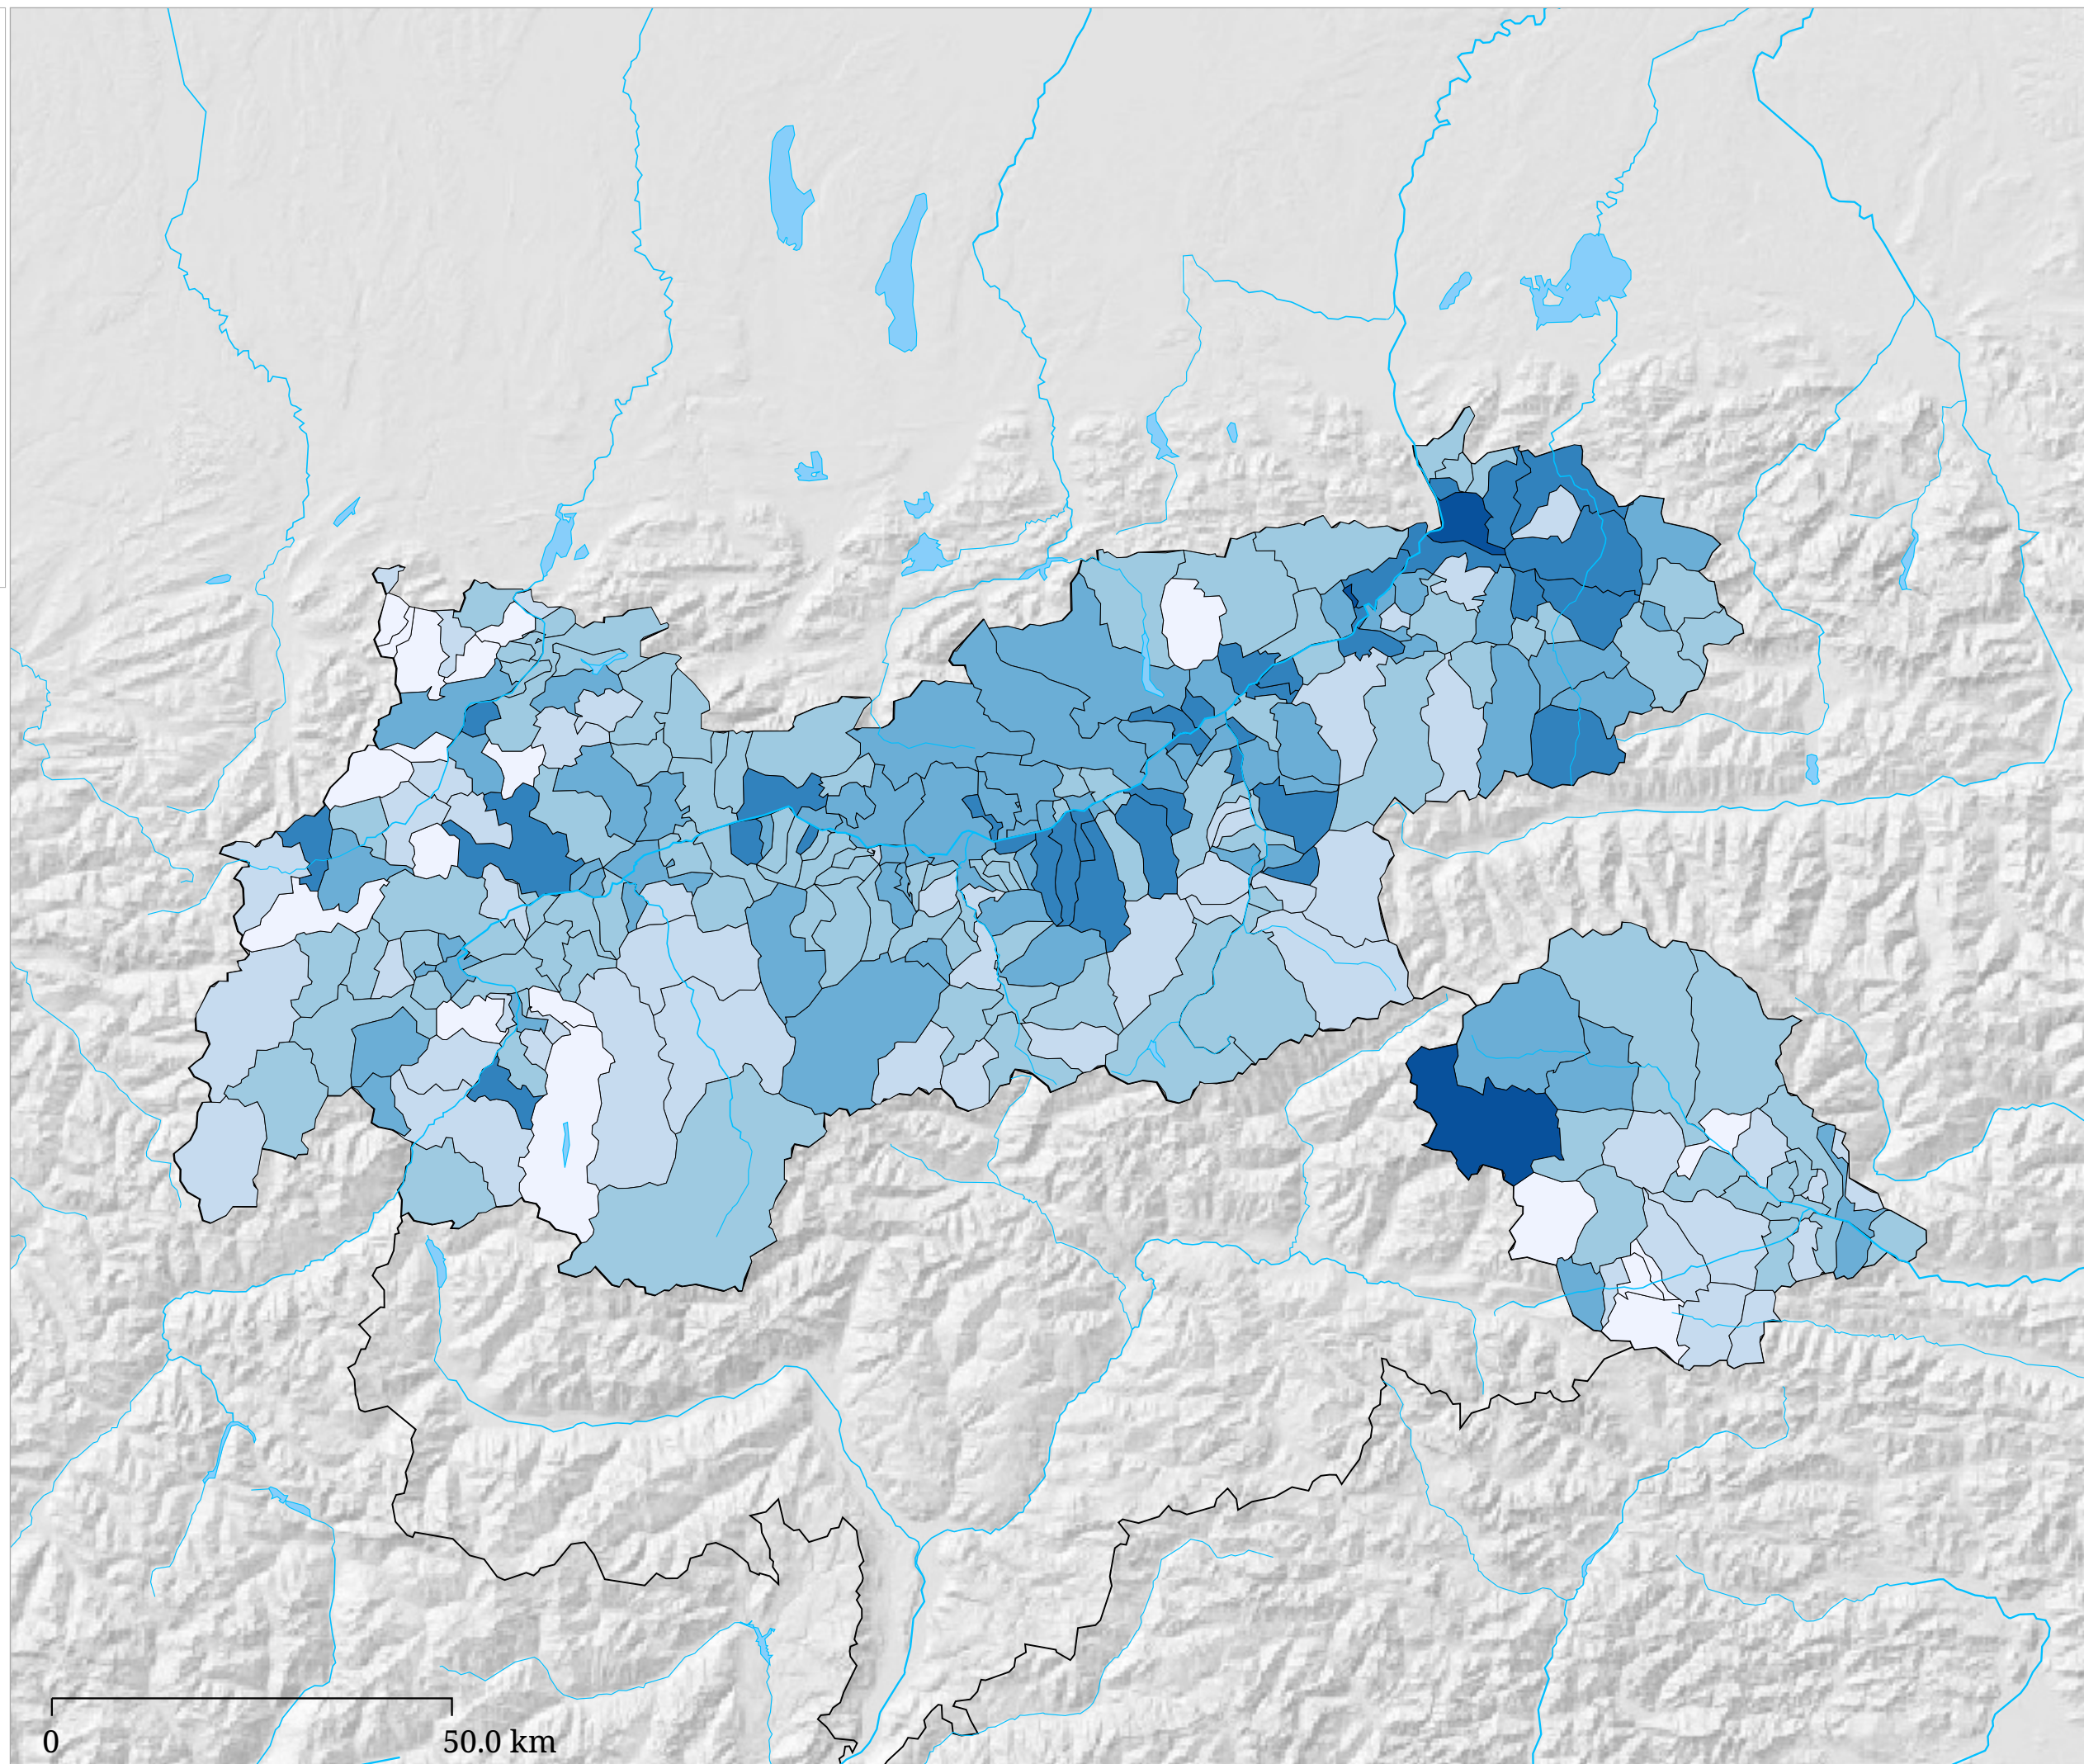

# Kartenset »Europawahl 2009 - Ergebnisse der Parteien« Stimmenanteil FPÖ (%)

Stimmenanteil FPÖ (%)

Die Karte zeigt die für die FPÖ (Freiheitliche Partei Österreichs) bei der Europawahl 2009 abgegebenen Stimmen in Prozent aller gültigen Stimmen