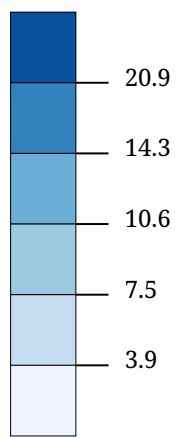

# Kartenset »Europawahl 2009 - Ergebnisse der Parteien« Stimmenanteil FPÖ (%)

Stimmenanteil FPÖ (%)

Die Karte zeigt die für die FPÖ (Freiheitliche Partei Österreichs) bei der Europawahl 2009 abgegebenen Stimmen in Prozent aller gültigen Stimmen