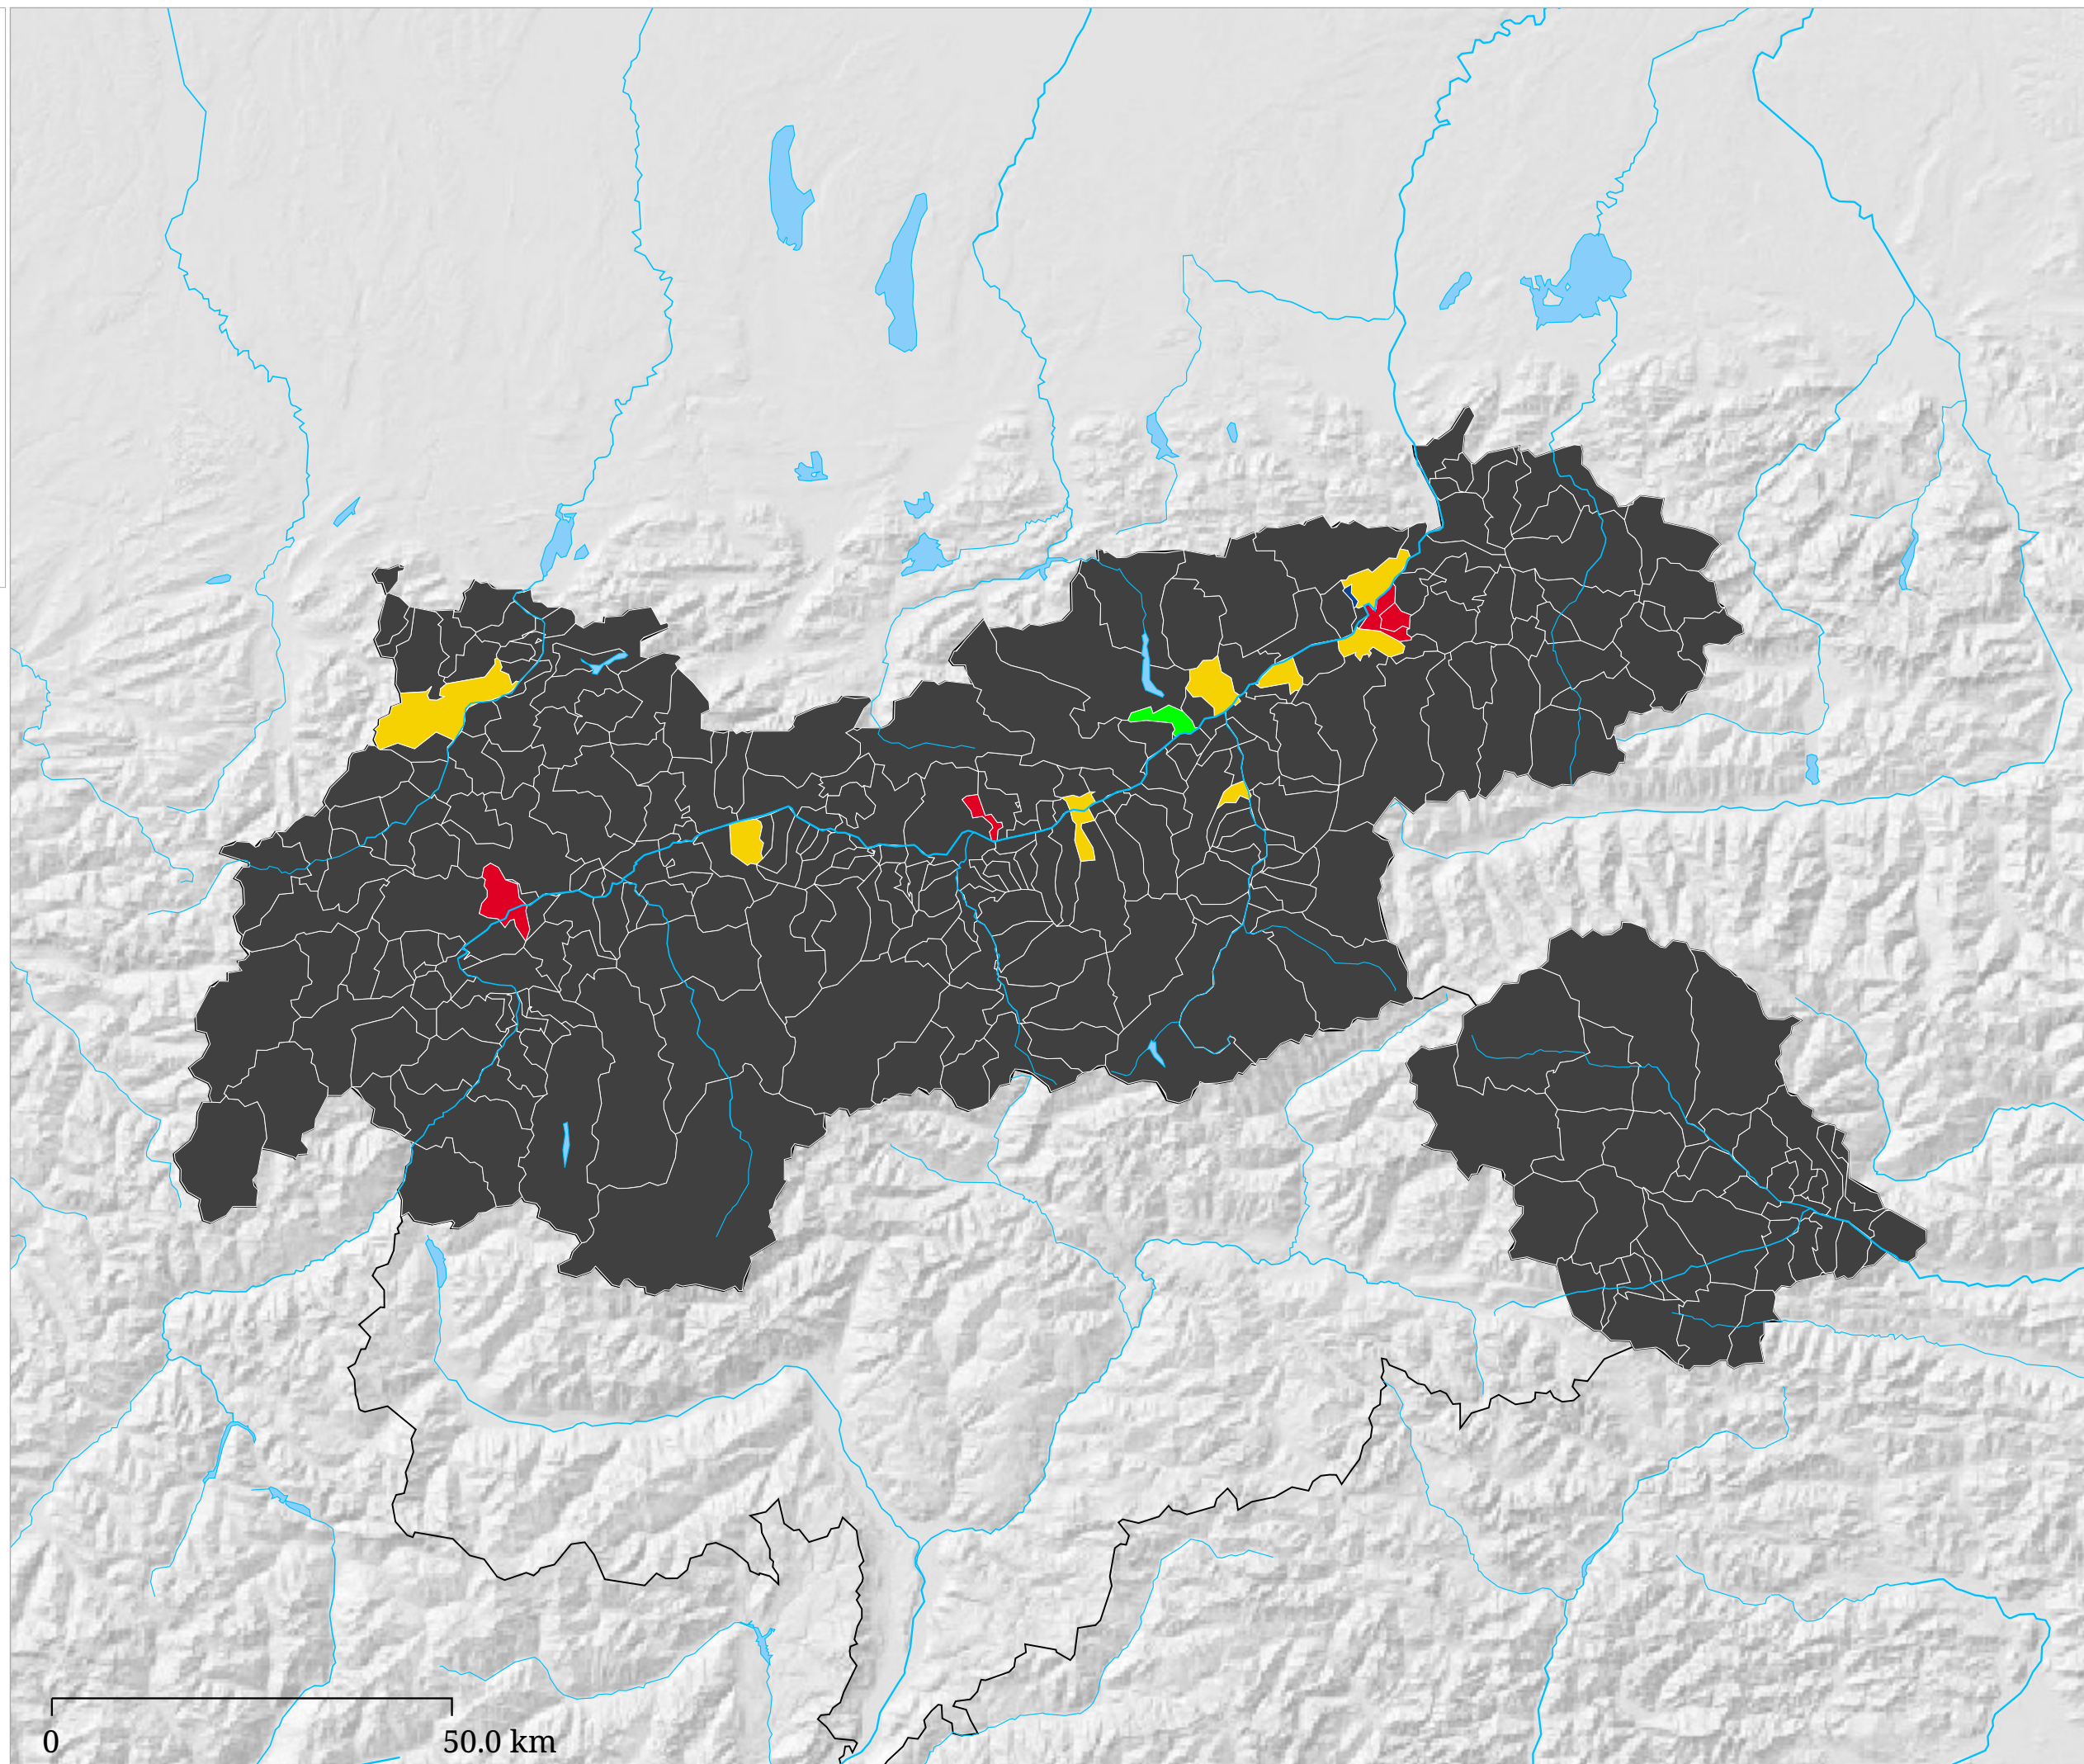

Partei auf Platz 1

- SPÖ
- ÖVP
- MARTIN
- GRÜNE
- FPÖ
- KPÖ
- JULIS
- BZÖ

Flächenfarbe Hellgrün = Stimmgleichheit

Die Karte zeigt die Partei auf Platz 1 bei der Europawahl 2009