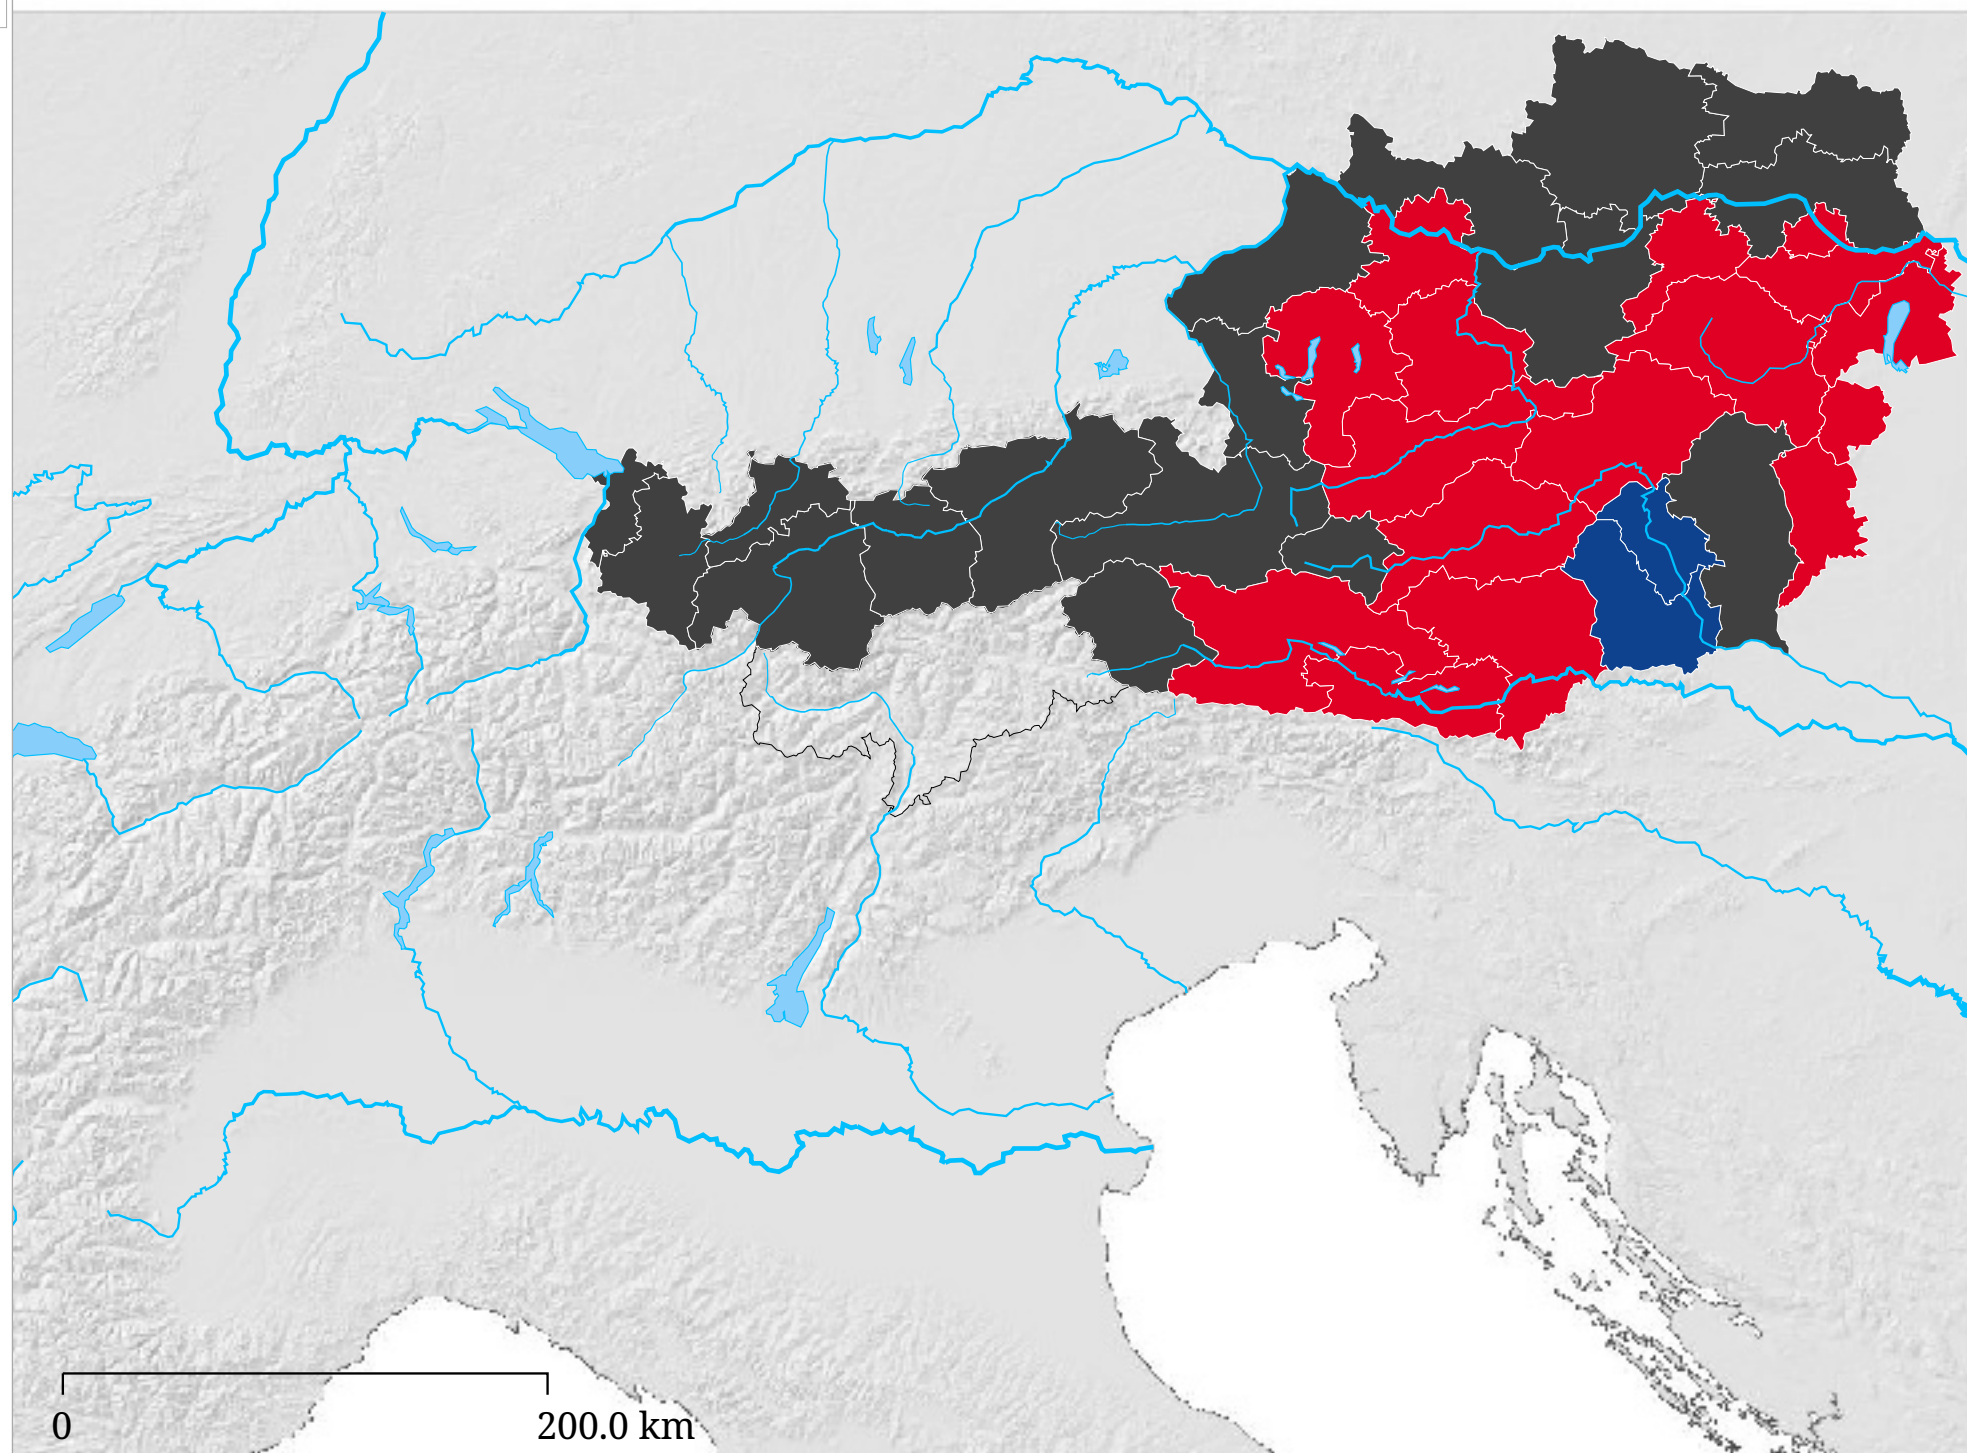

Partei auf Platz 1

- SPÖ
- ÖVP
- FPÖ
- BZÖ
- GRÜNE
- FRANK
- NEOS
- KPÖ
- PIRAT

Flächenfarbe Hellgrün = Stimmgleichheit

Die Karte zeigt auf Basis der NUTS-3 Regionen die Partei auf Platz 1 bei der Nationalratswahl 2013