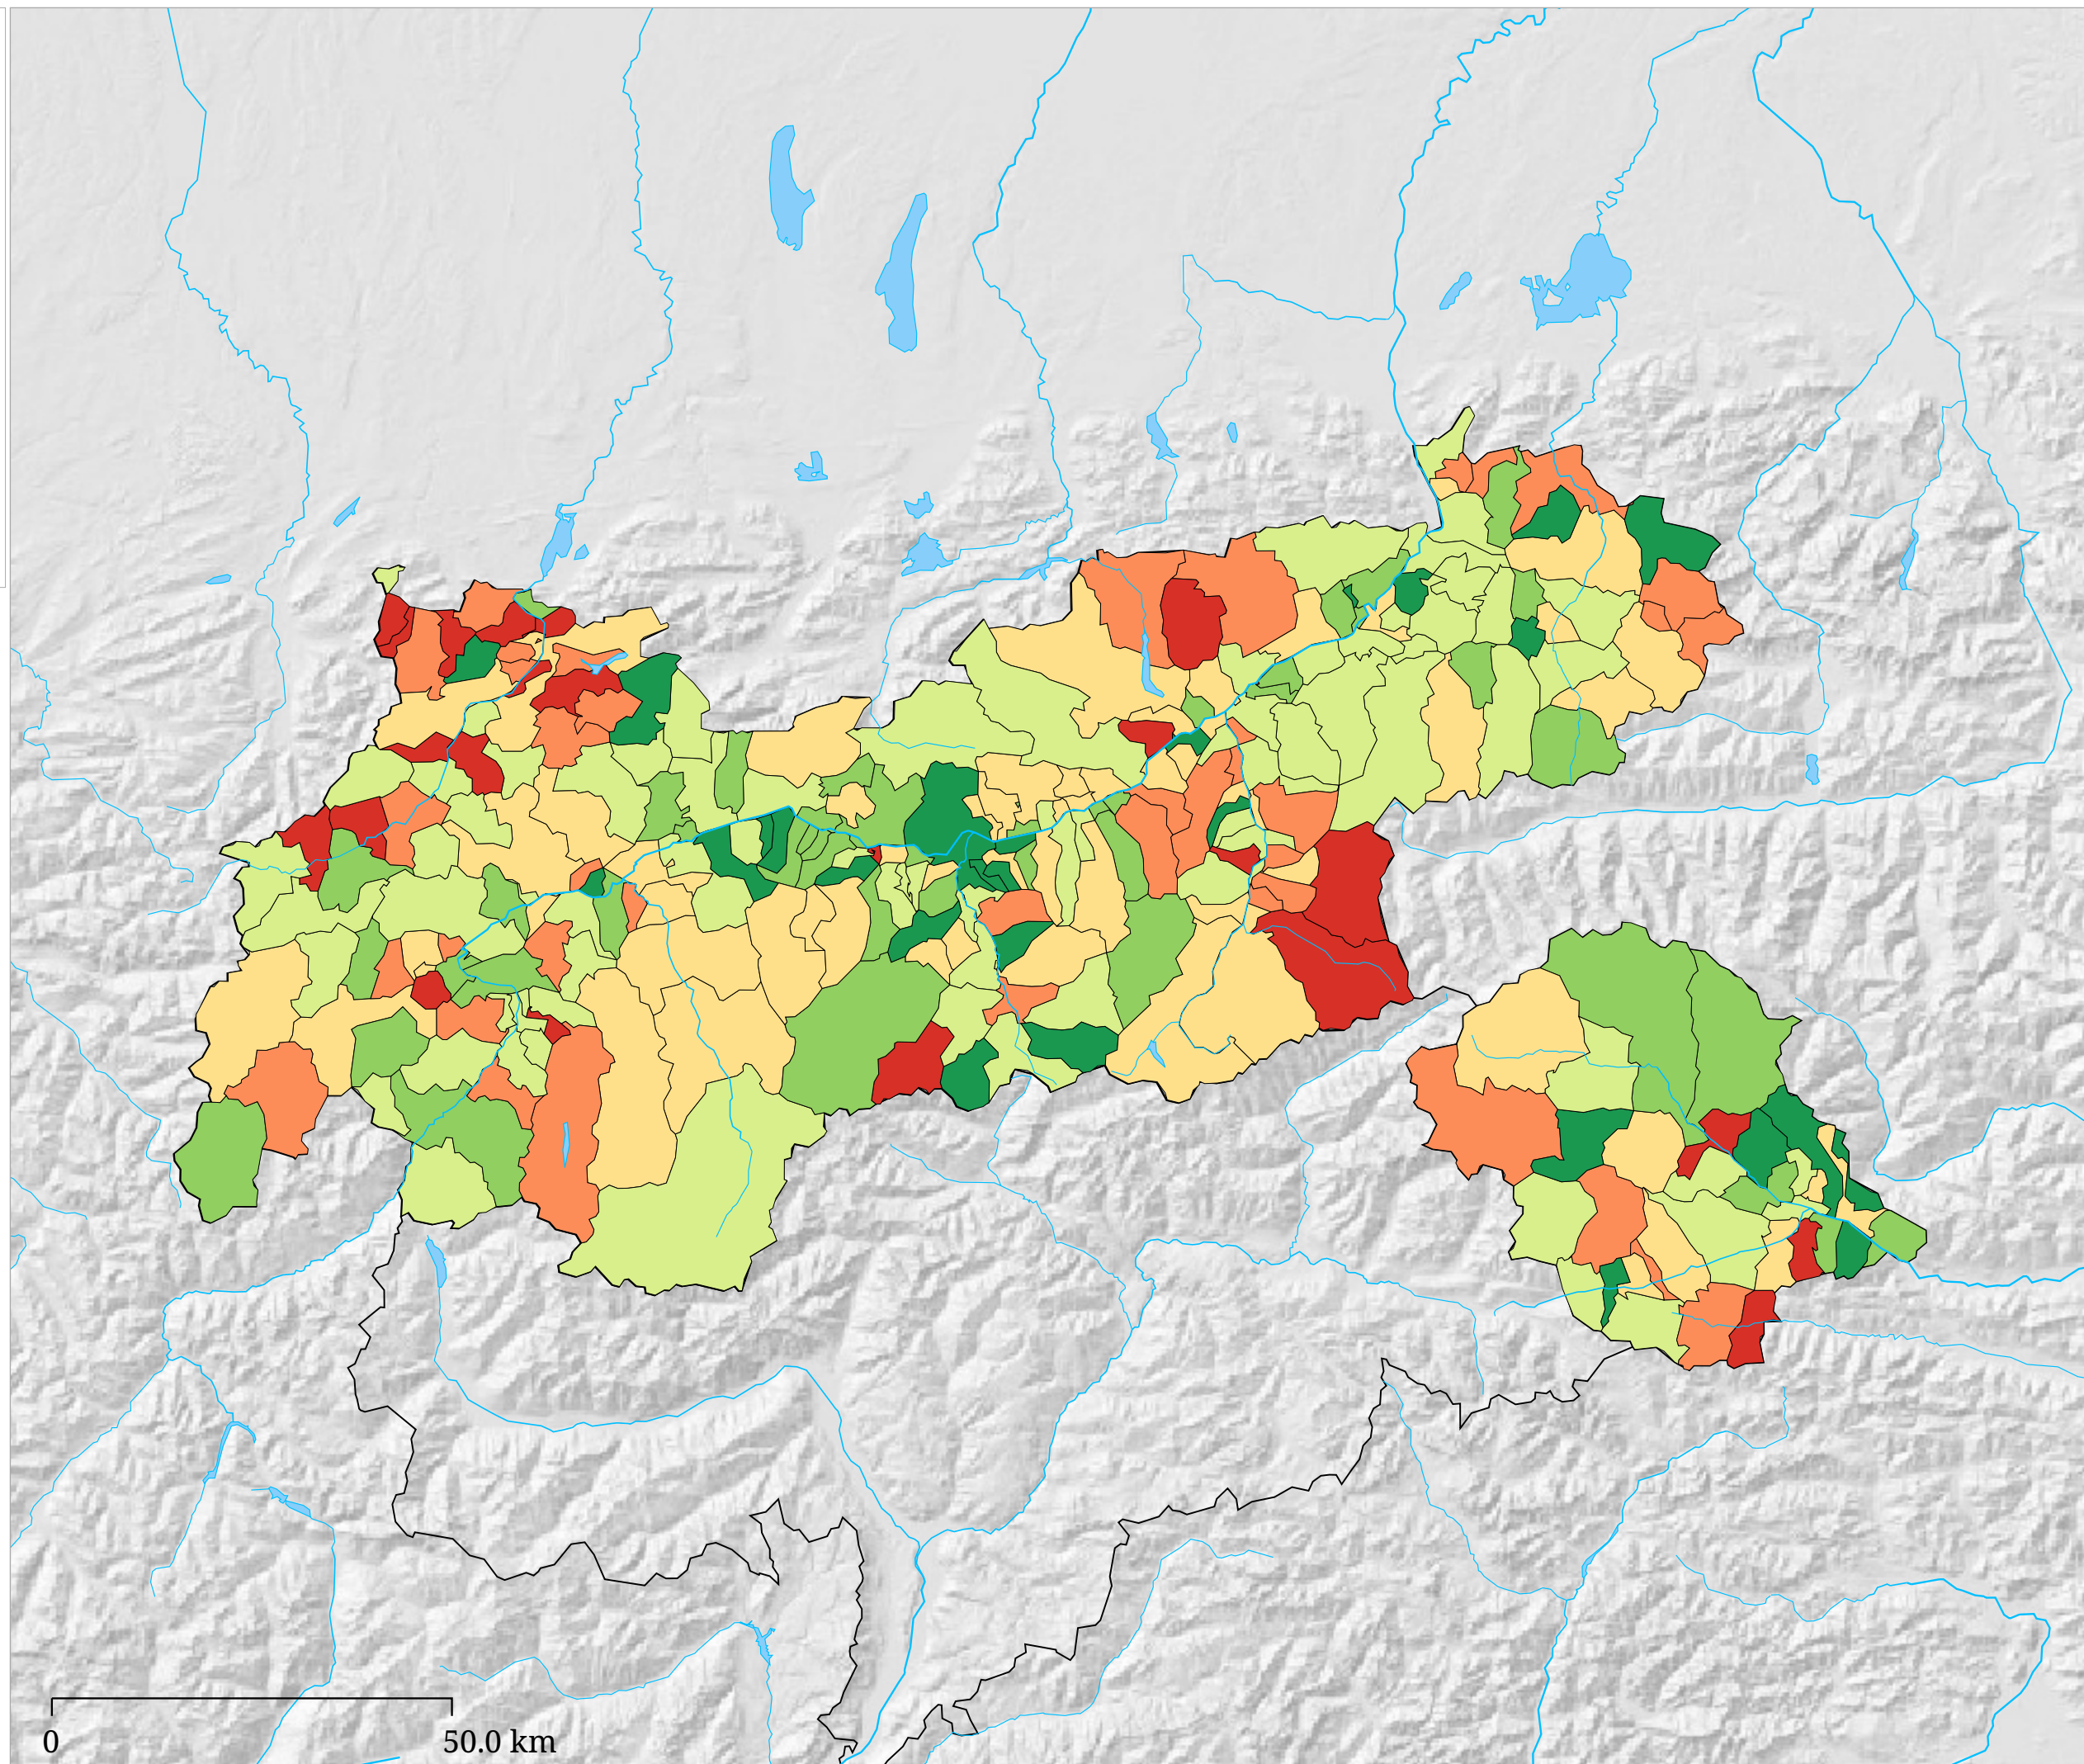

Stimmenanteil KPÖ -
Veränderung zu 2008
(Prozentpunkte)

Die Karte zeigt die Veränderung des Stimmenanteils der KPÖ bei der Nationalratswahl 2013 gegenüber 2008. Rottöne kennzeichnen Abnahmen, Grüntöne stehen für Zunahmen.