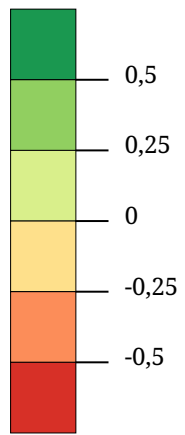

Stimmenanteil KPÖ -
Veränderung zu 2008
(Prozentpunkte)

Die Karte zeigt die Veränderung des Stimmenanteils der KPÖ bei der Nationalratswahl 2013 gegenüber 2008. Rottöne kennzeichnen Abnahmen, Grüntöne stehen für Zunahmen.