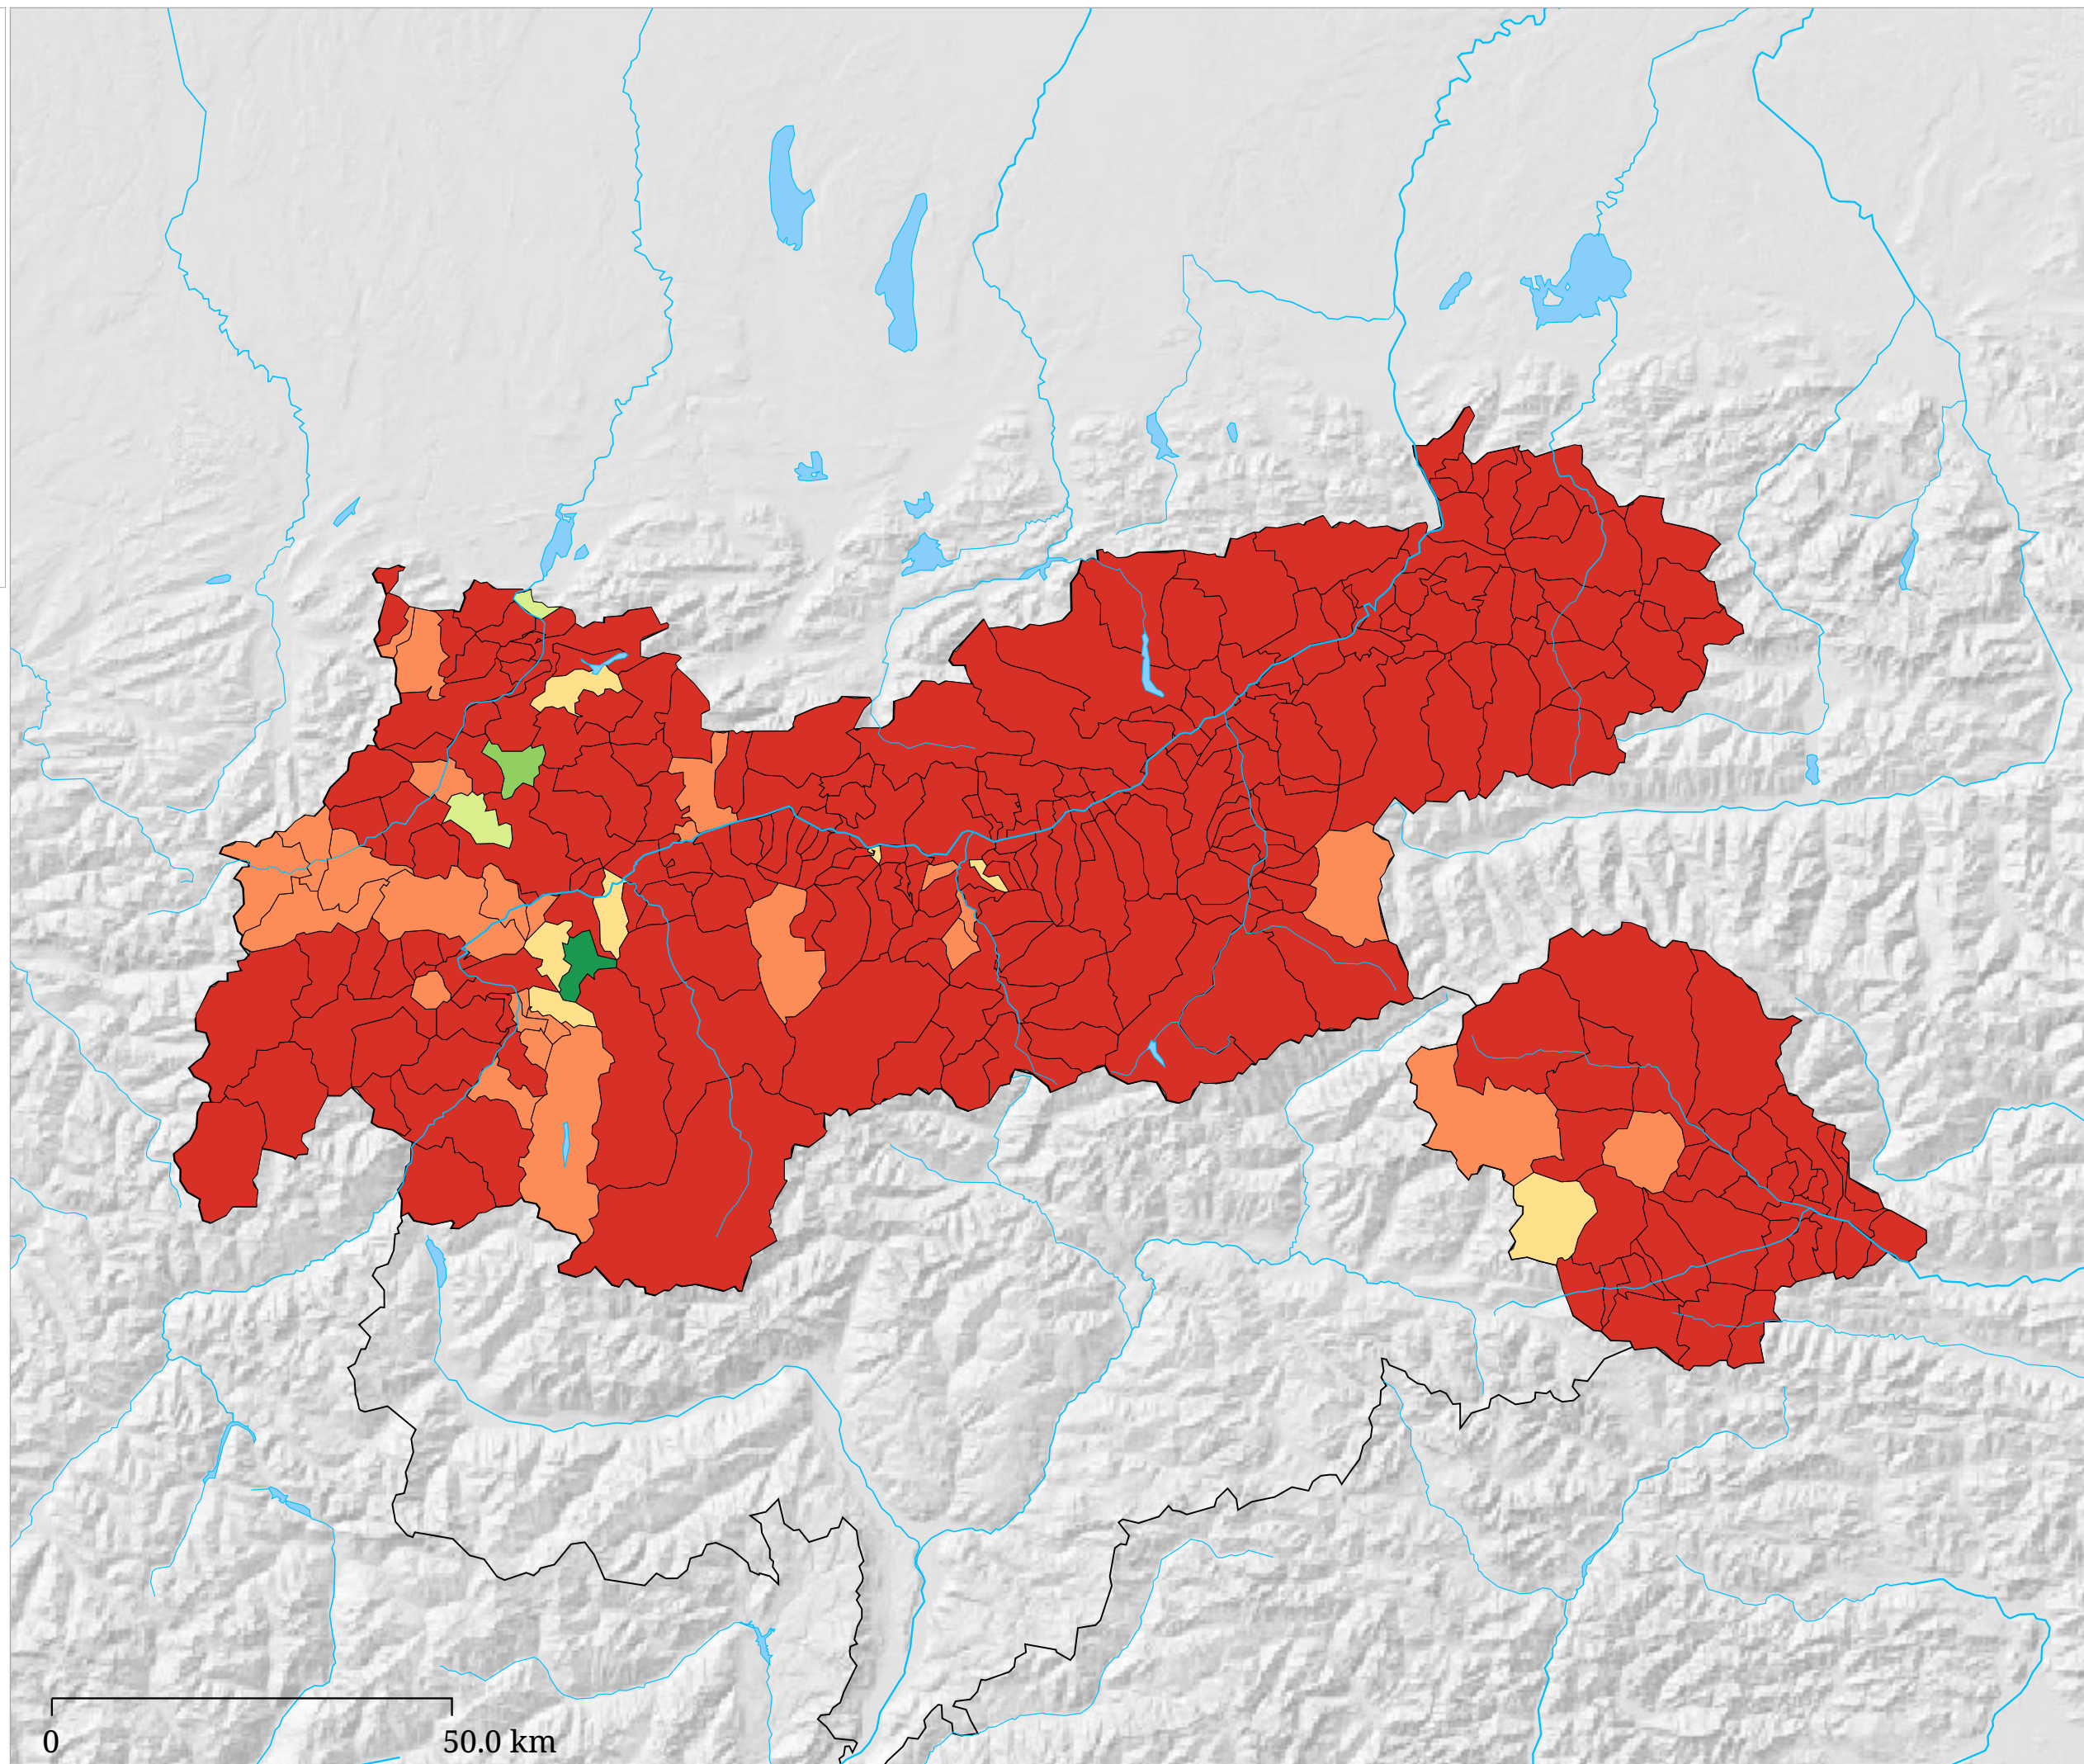

Stimmenanteil BZÖ -  
Veränderung zu 2008  
(Prozentpunkte)

Die Karte zeigt die Veränderung des Stimmenanteils des BZÖ bei der Nationalratswahl 2013 gegenüber 2008. Rottöne kennzeichnen Abnahmen, Grüntöne stehen für Zunahmen.