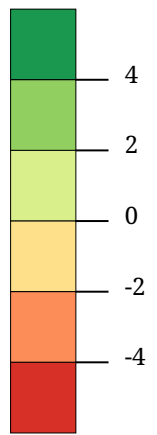

Stimmenanteil BZÖ -  
Veränderung zu 2008  
(Prozentpunkte)

Die Karte zeigt die Veränderung des Stimmenanteils des BZÖ bei der Nationalratswahl 2013 gegenüber 2008. Rottöne kennzeichnen Abnahmen, Grüntöne stehen für Zunahmen.