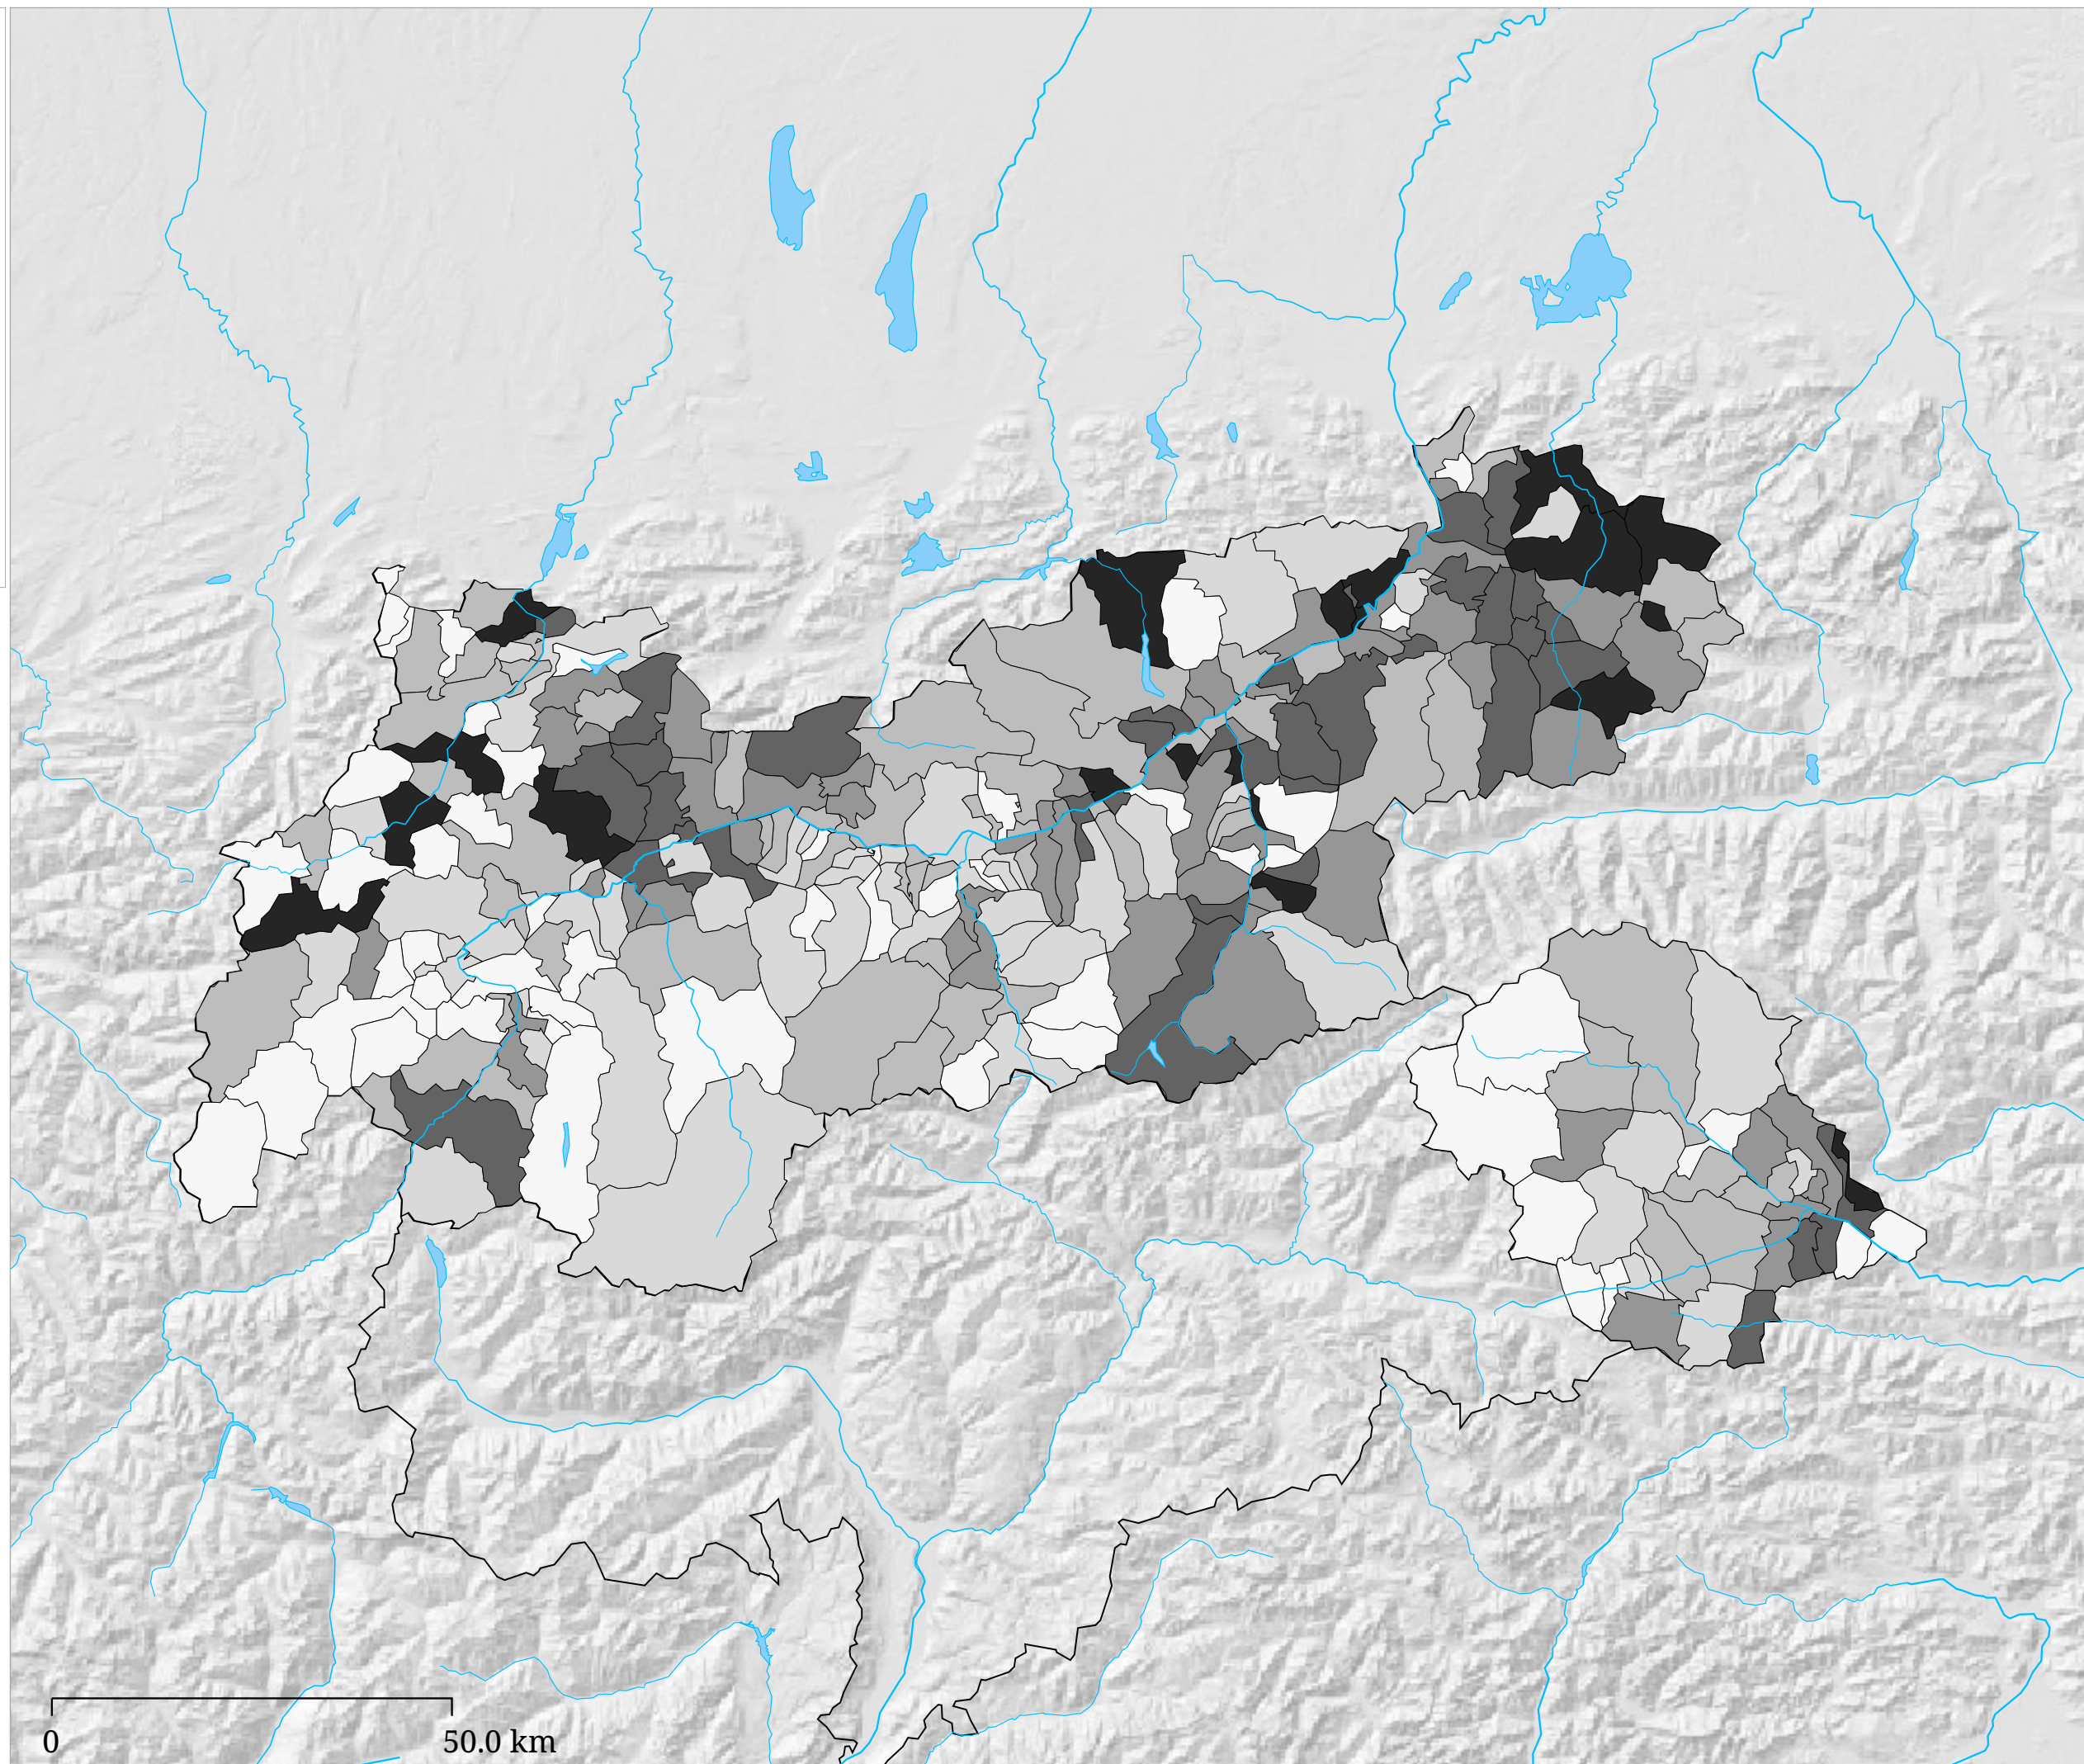

Kartenset »Nationalrat 2013 - Ergebnisse der Parteien« Stimmenanteil FRANK (%)

Stimmenanteil FRANK (%)

Die Karte zeigt die für die Liste FRANK bei der Nationalratswahl 2013 abgegebenen Stimmen in Prozent aller gültigen Stimmen