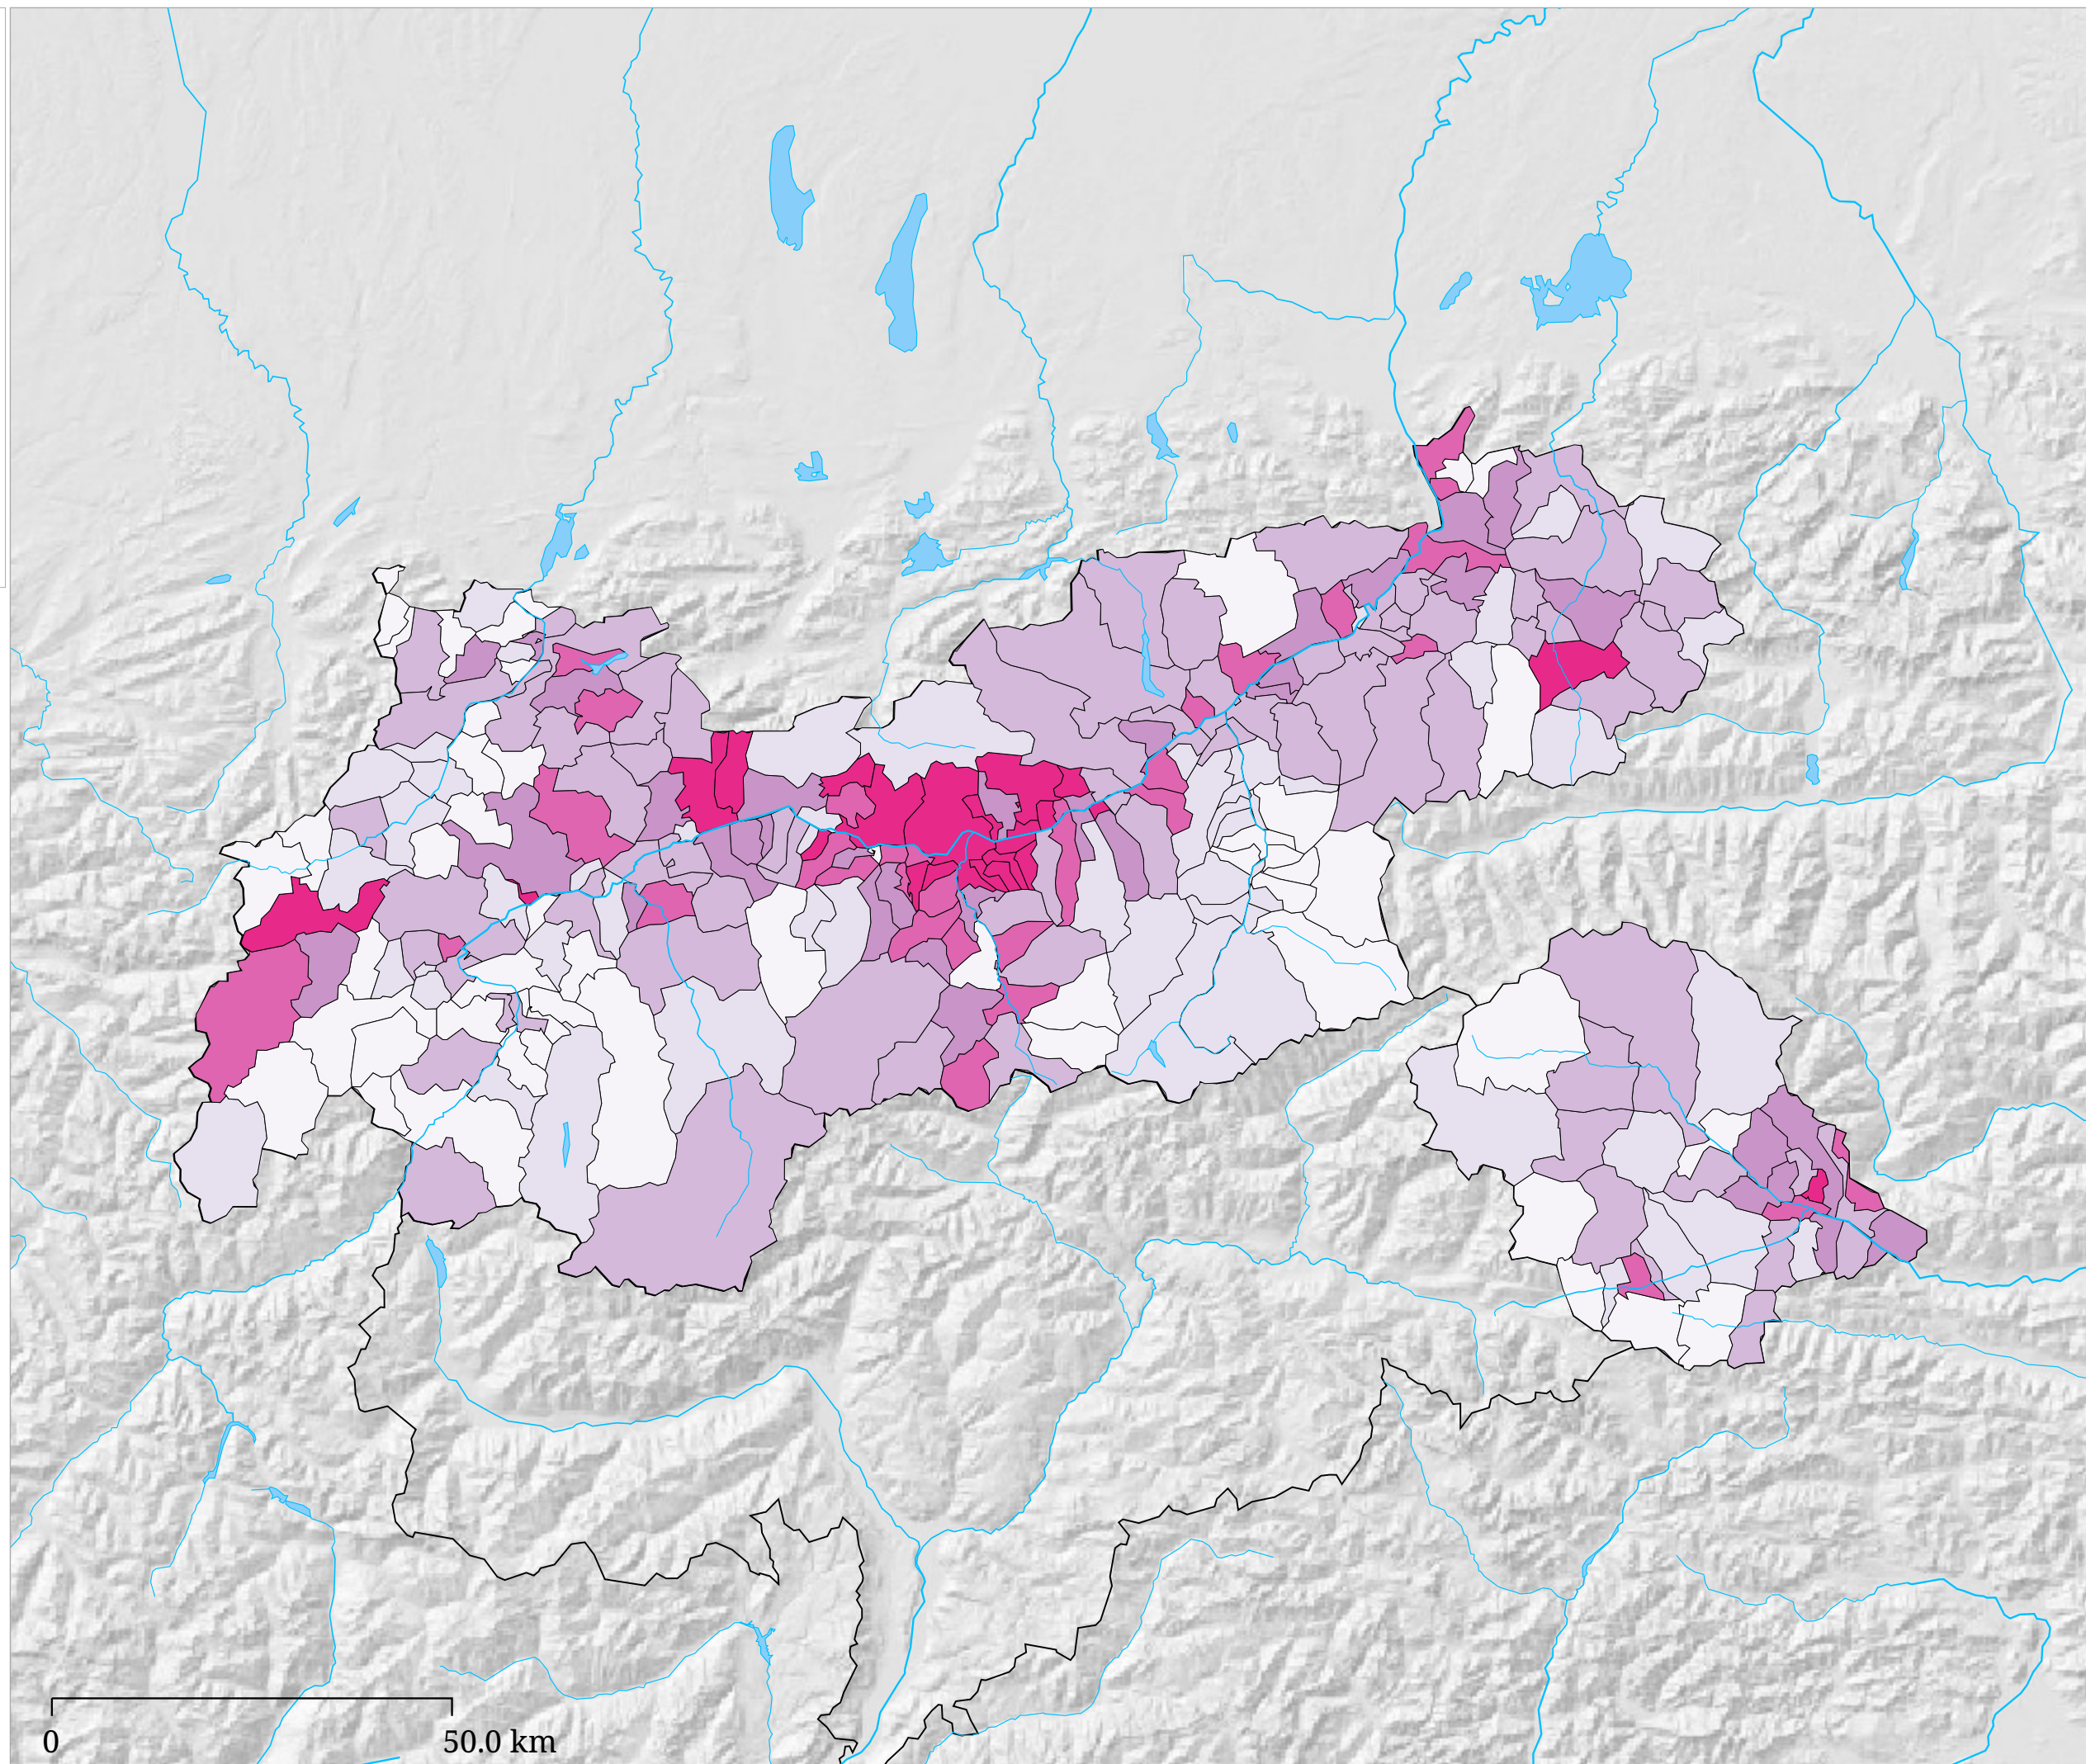

Kartenset »Nationalrat 2013 - Ergebnisse der Parteien« Stimmenanteil NEOS (%)

Die Karte zeigt die für die NEOS bei der Nationalratswahl 2013 abgegebenen Stimmen in Prozent aller gültigen Stimmen