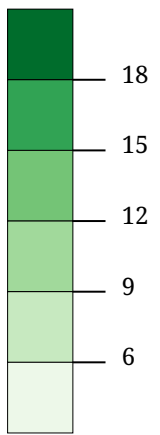

Stimmenanteil GRÜNE (%)

Die Karte zeigt die für die GRÜNEN bei der Nationalratswahl 2013 abgegebenen Stimmen in Prozent aller gültigen Stimmen