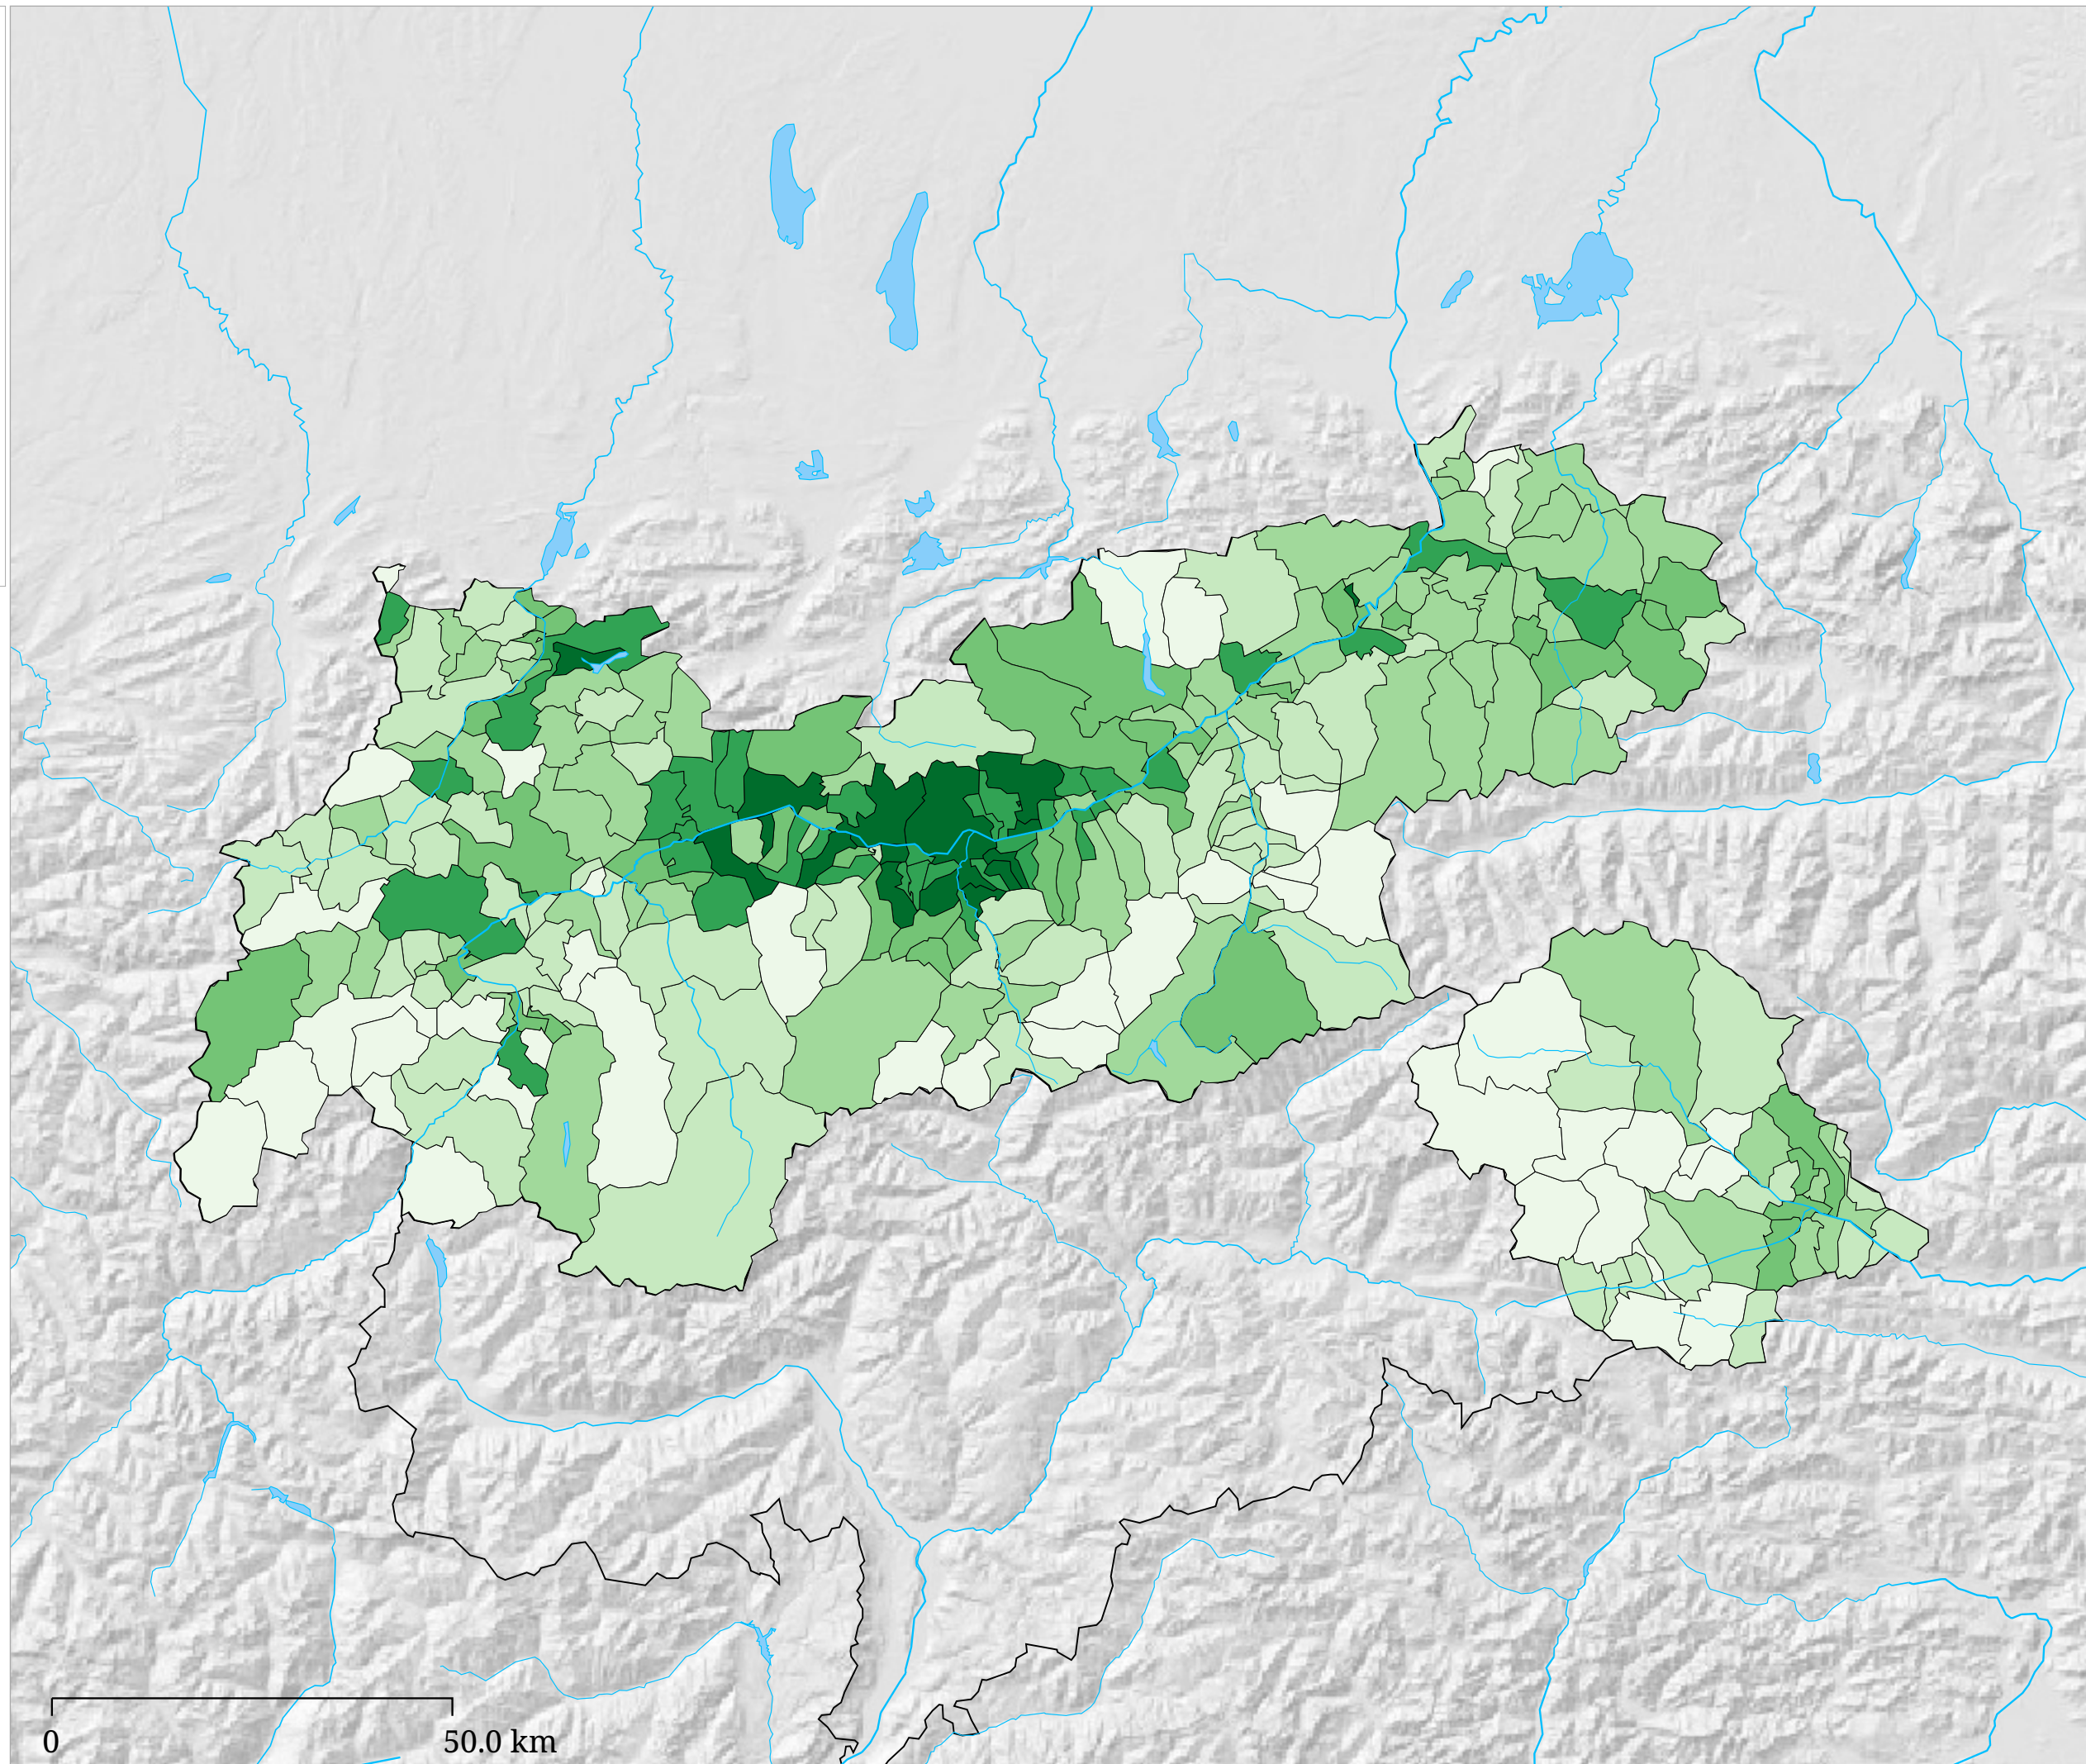

Stimmenanteil GRÜNE (%)

Die Karte zeigt die für die GRÜNEN bei der Nationalratswahl 2013 abgegebenen Stimmen in Prozent aller gültigen Stimmen