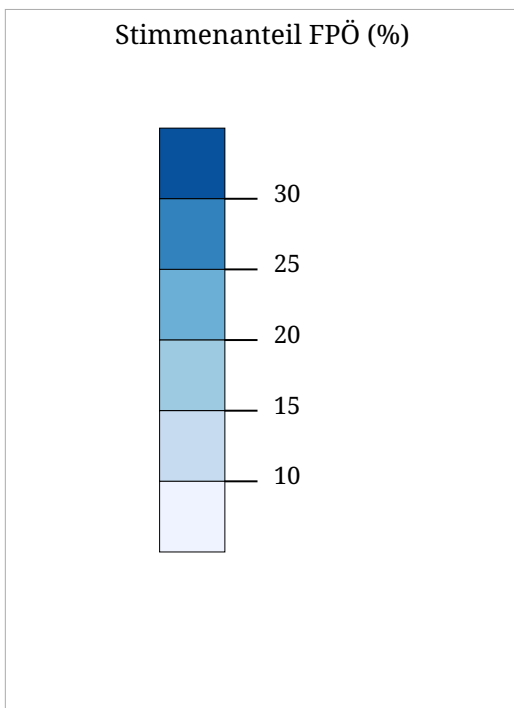

# Kartenset »Nationalrat 2013 - Ergebnisse der Parteien« Stimmenanteil FPÖ (%)

Die Karte zeigt die für die FPÖ bei der Nationalratswahl 2013 abgegebenen Stimmen in Prozent aller gültigen Stimmen