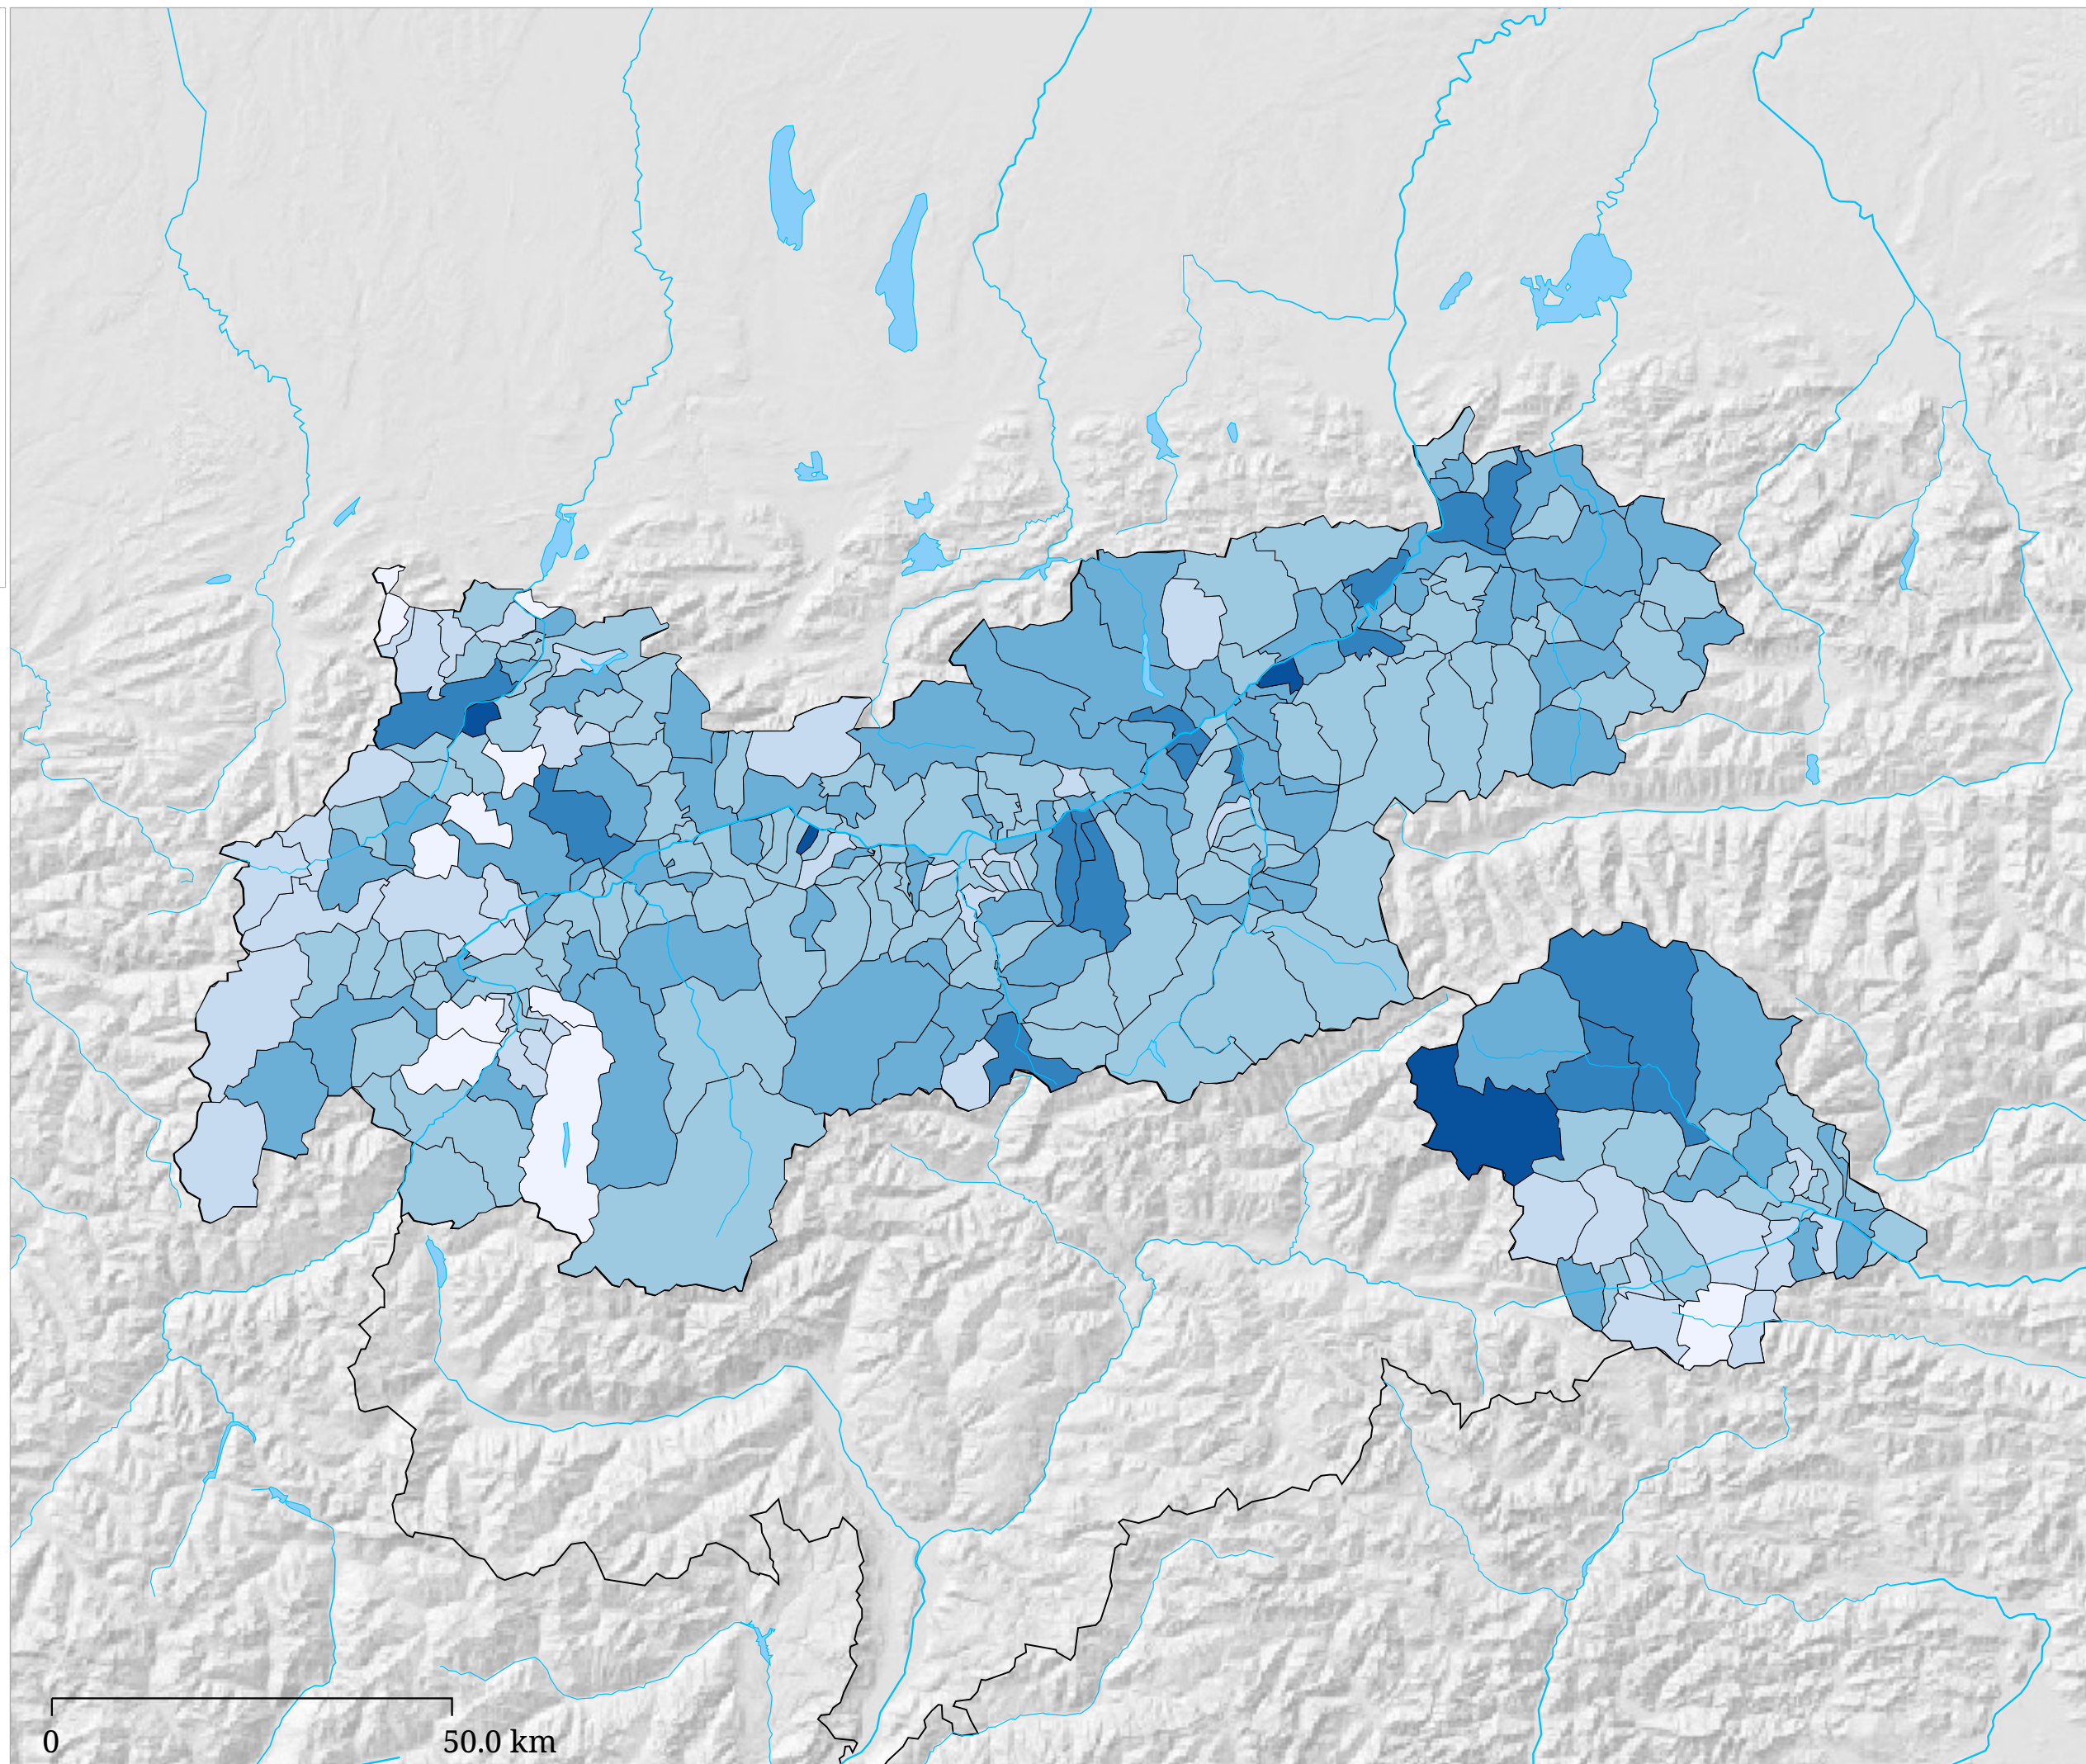

# Kartenset »Nationalrat 2013 - Ergebnisse der Parteien« Stimmenanteil FPÖ (%)

Die Karte zeigt die für die FPÖ bei der Nationalratswahl 2013 abgegebenen Stimmen in Prozent aller gültigen Stimmen