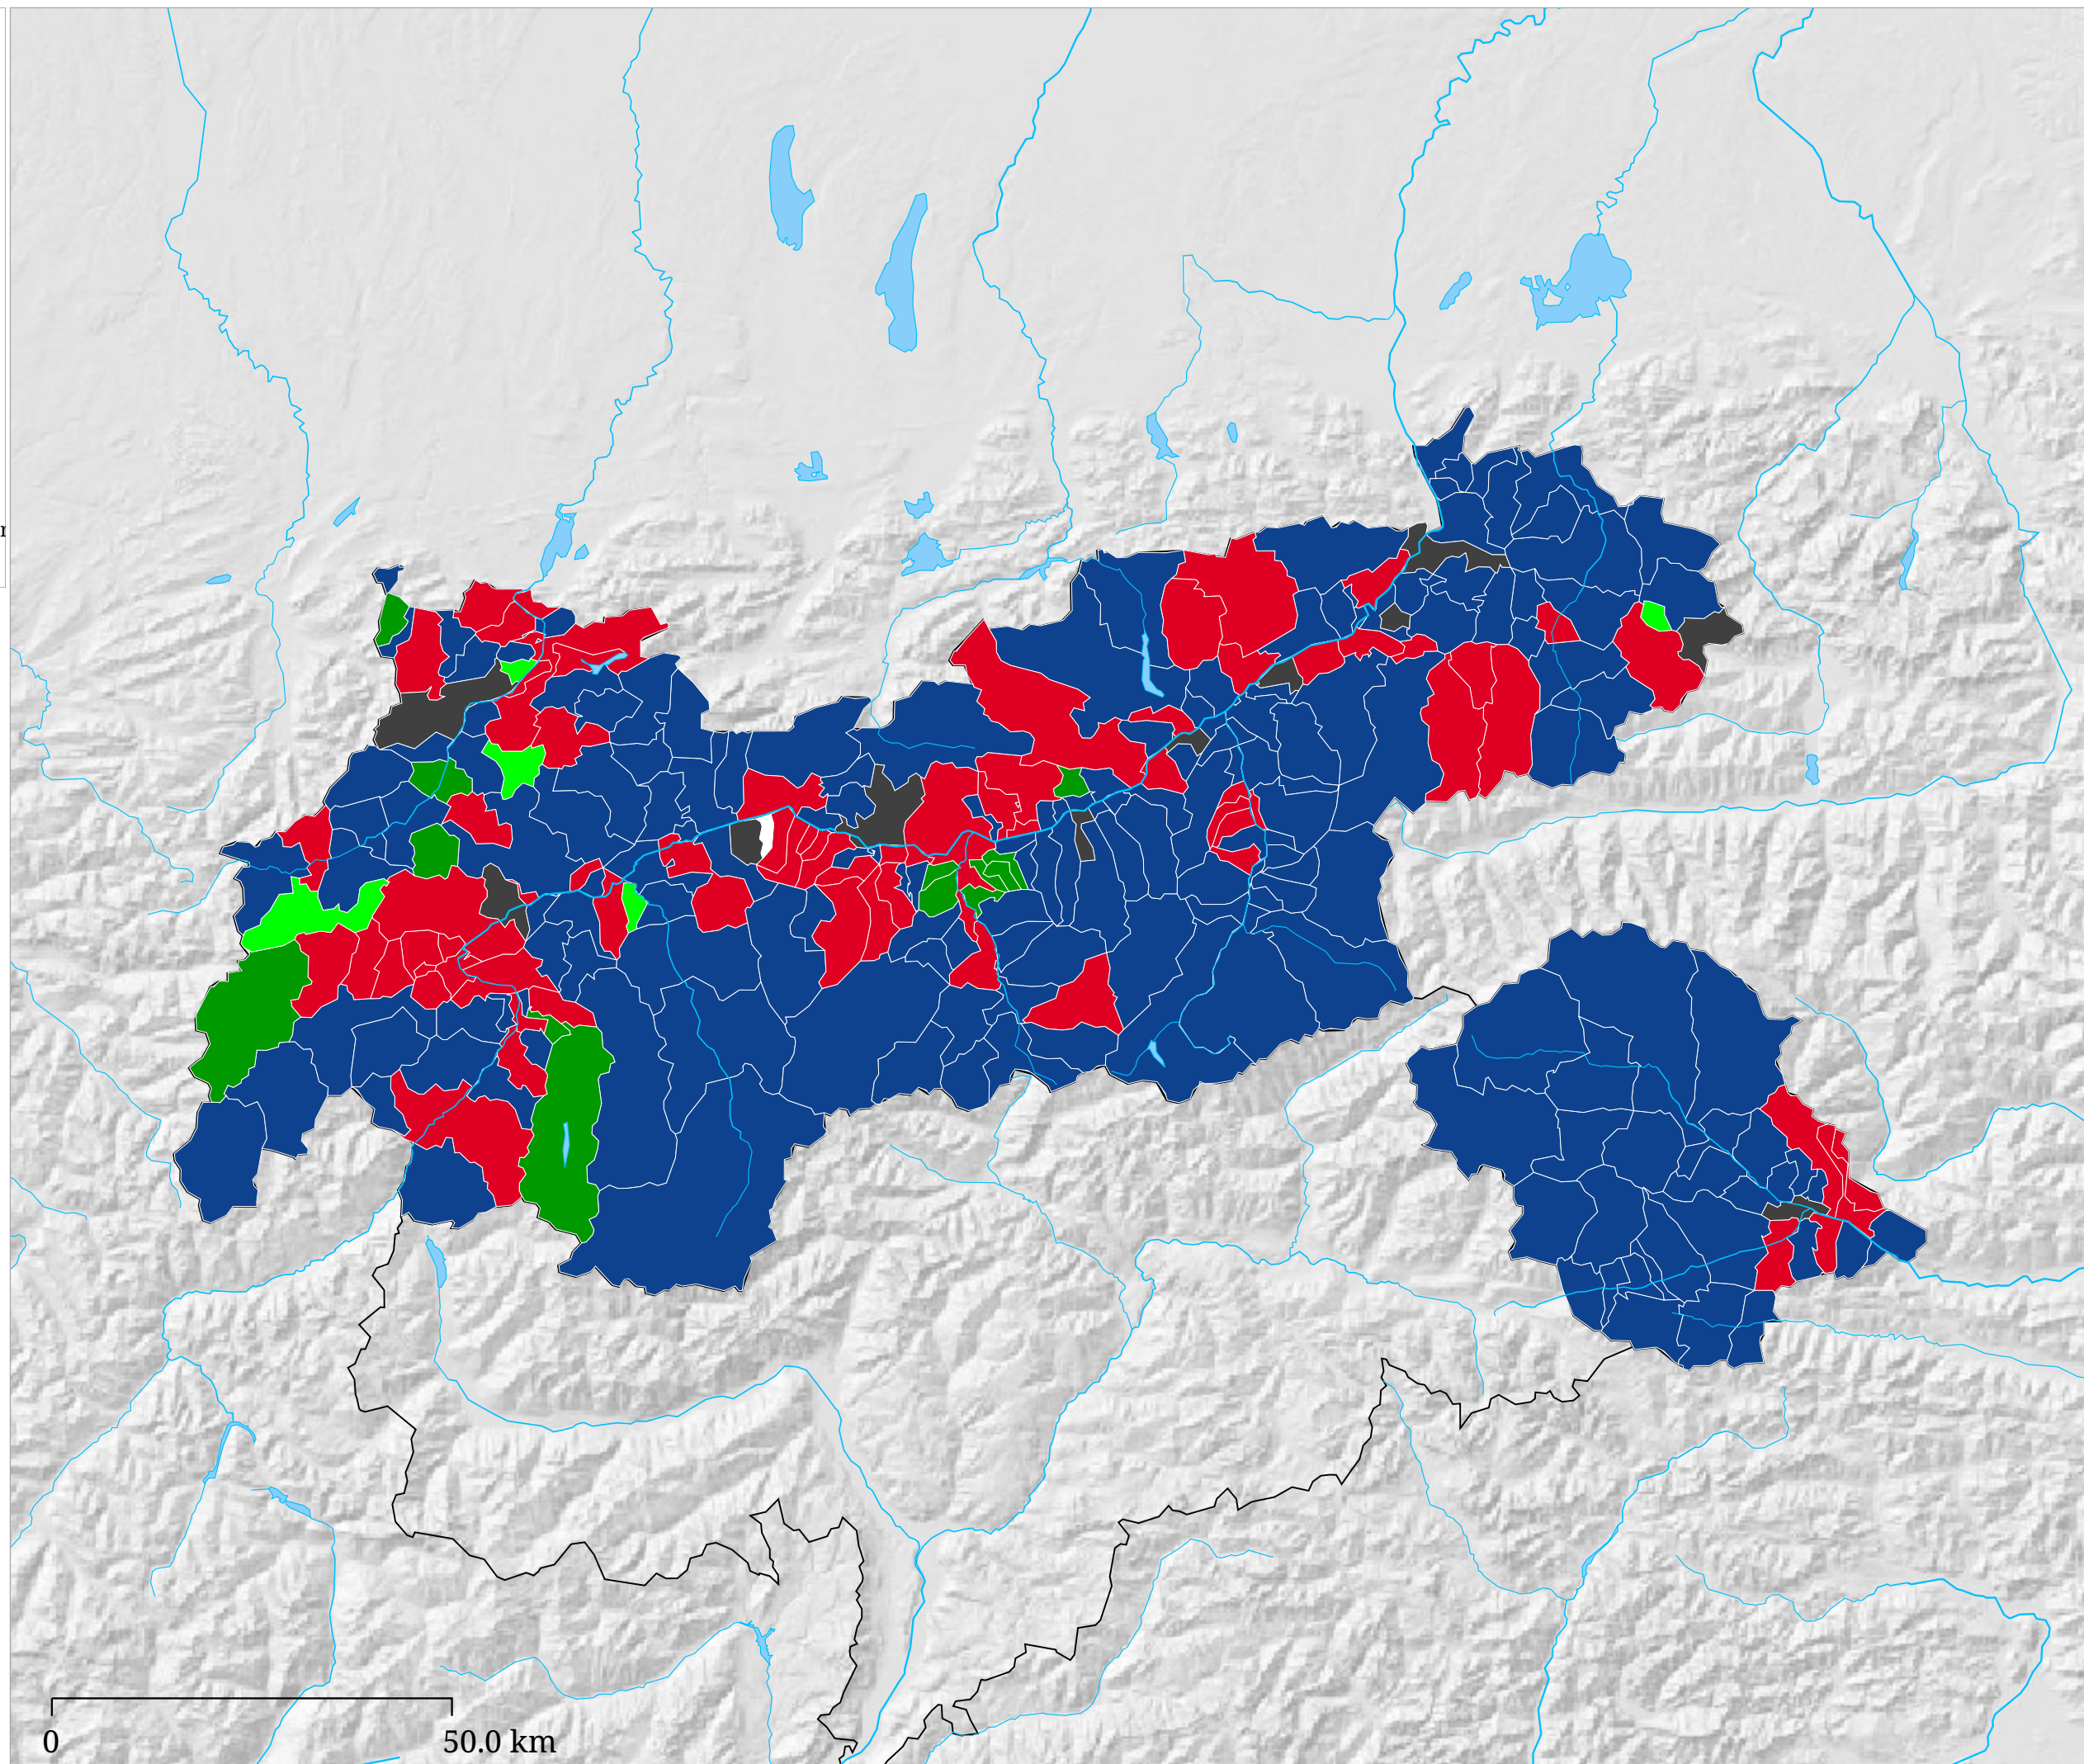

Partei auf Platz 2

- SPÖ
- ÖVP
- FPÖ
- BZÖ
- GRÜNE
- FRANK
- NEOS
- KPÖ
- PIRAT

hellgrüne Farbe = Stimmgleichheit; Far
Weiß = dieser Platz ist nicht belegt

Die Karte zeigt die Partei auf Platz 2 bei der Nationalratswahl 2013