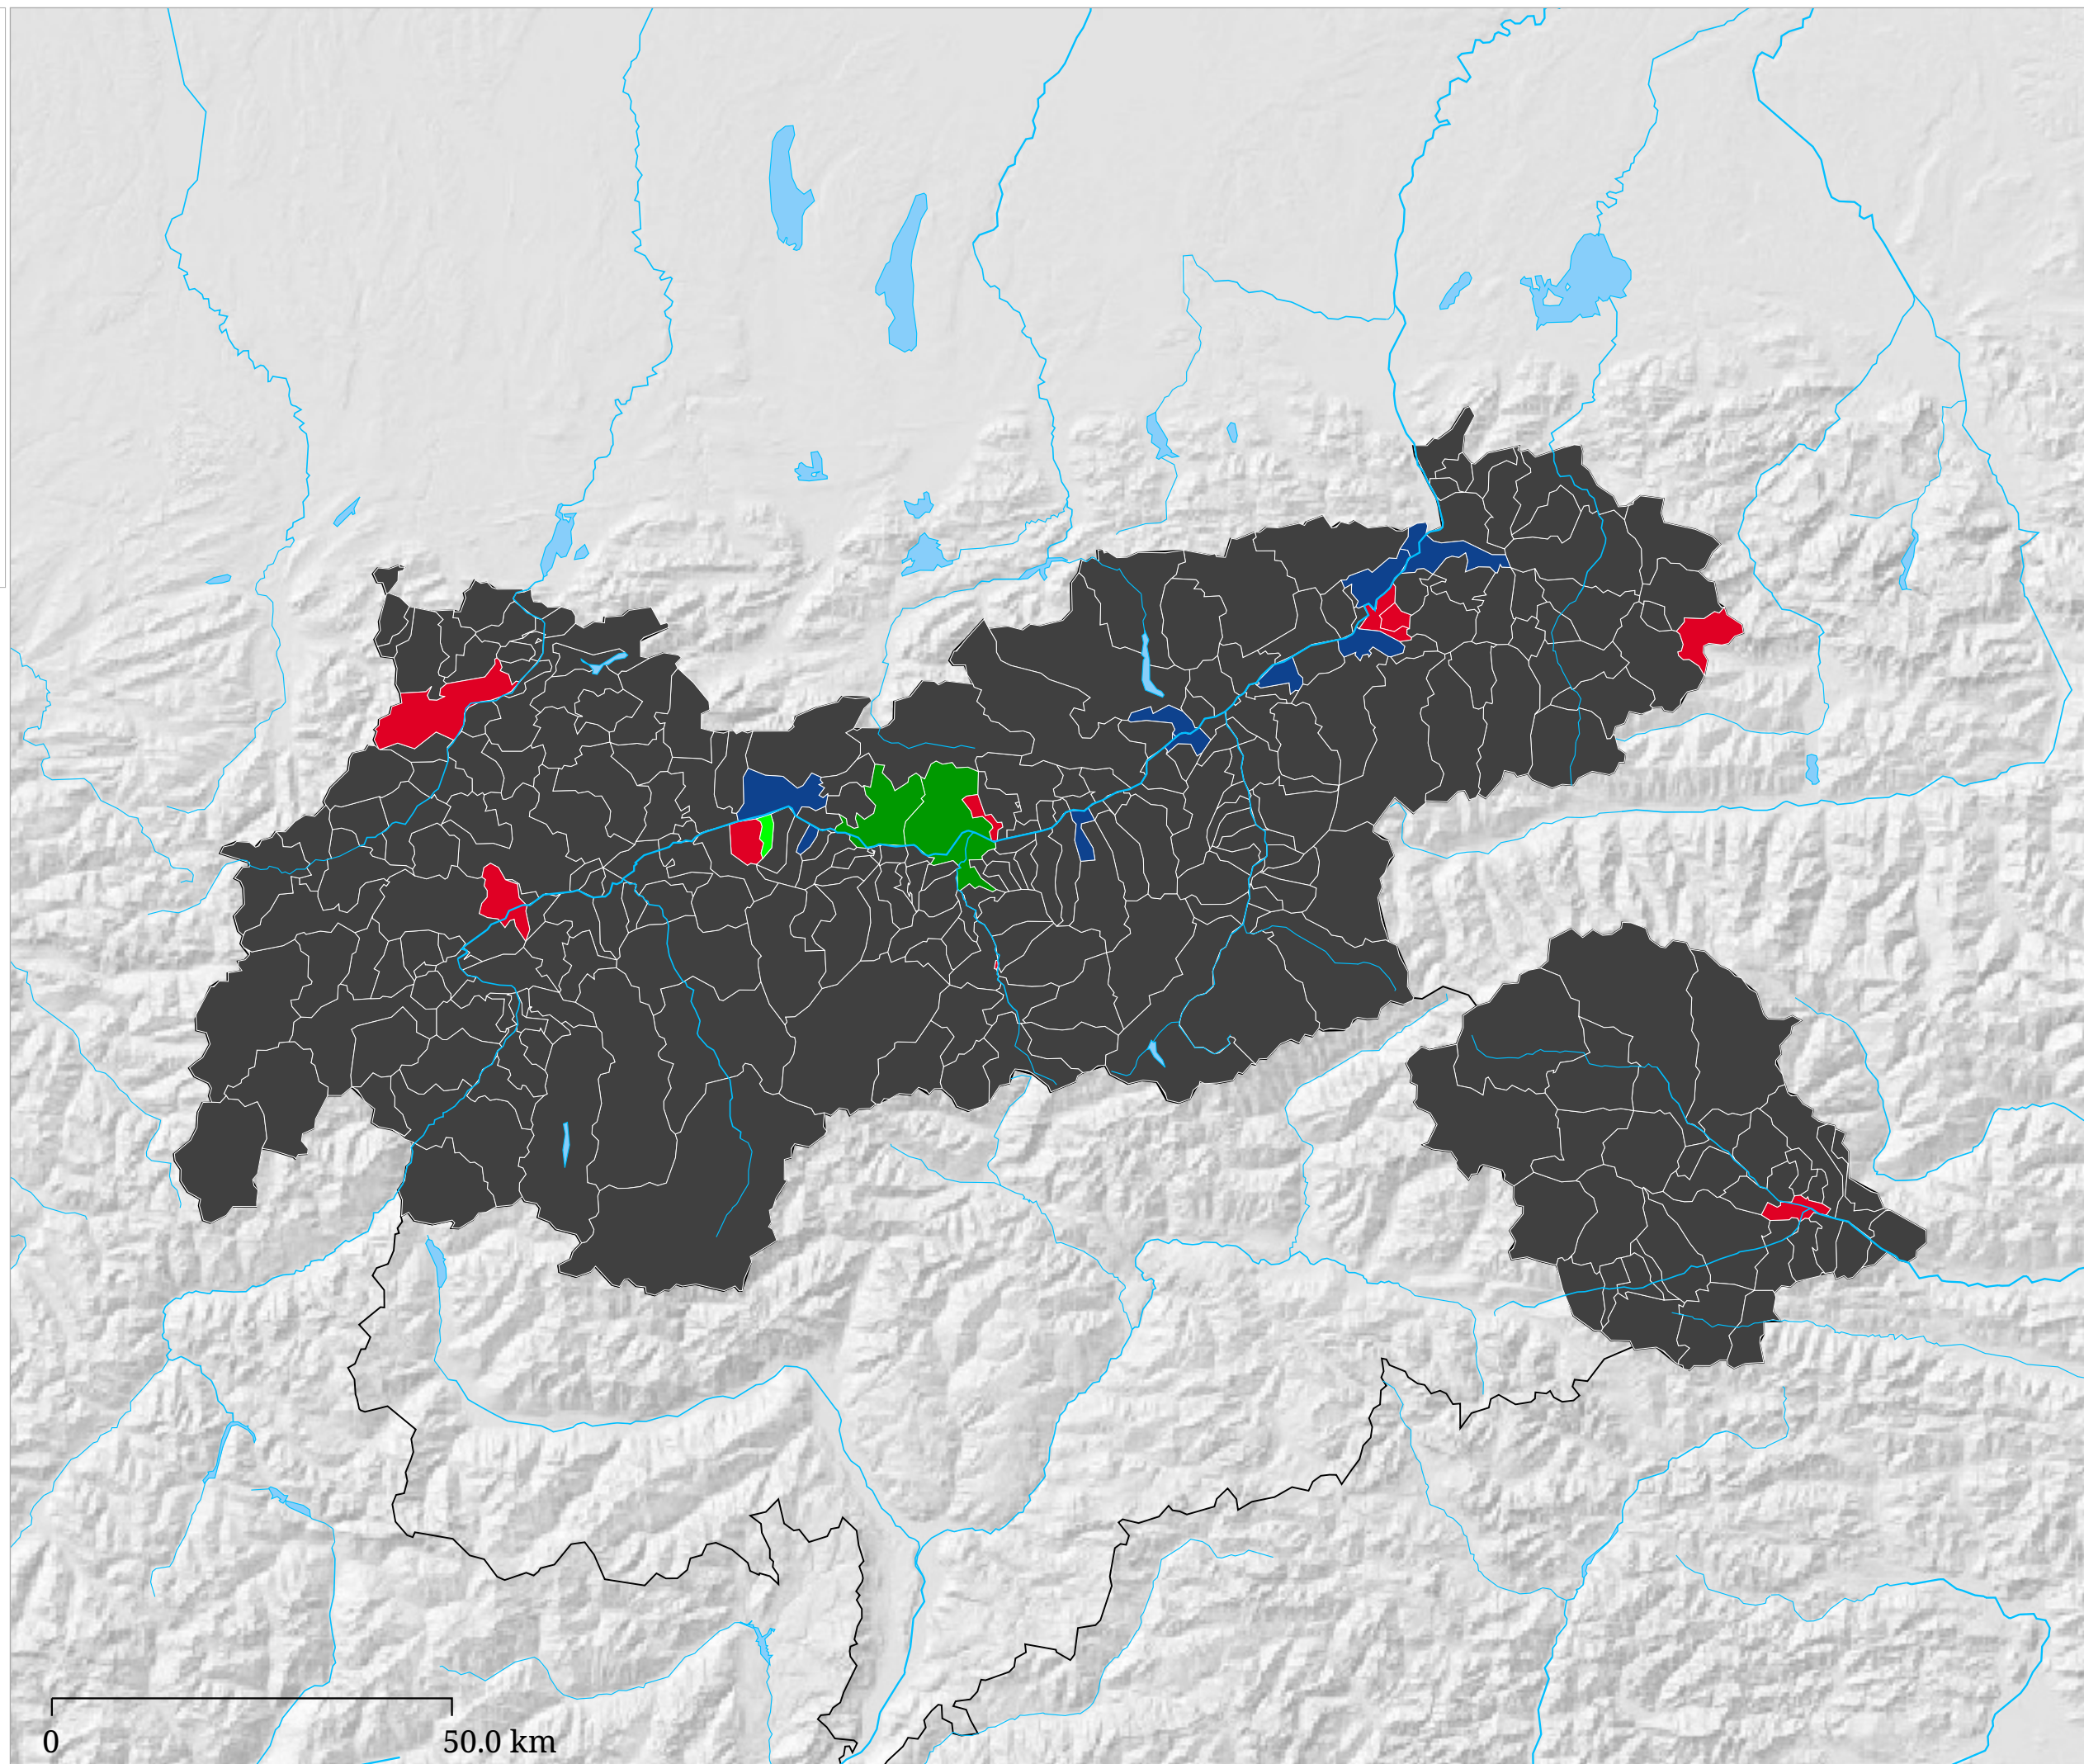

Partei auf Platz 1

- SPÖ
- ÖVP
- FPÖ
- BZÖ
- GRÜNE
- FRANK
- NEOS
- KPÖ
- PIRAT

Flächenfarbe Hellgrün = Stimmgleichheit

Die Karte zeigt die Partei auf Platz 1 bei der Nationalratswahl 2013