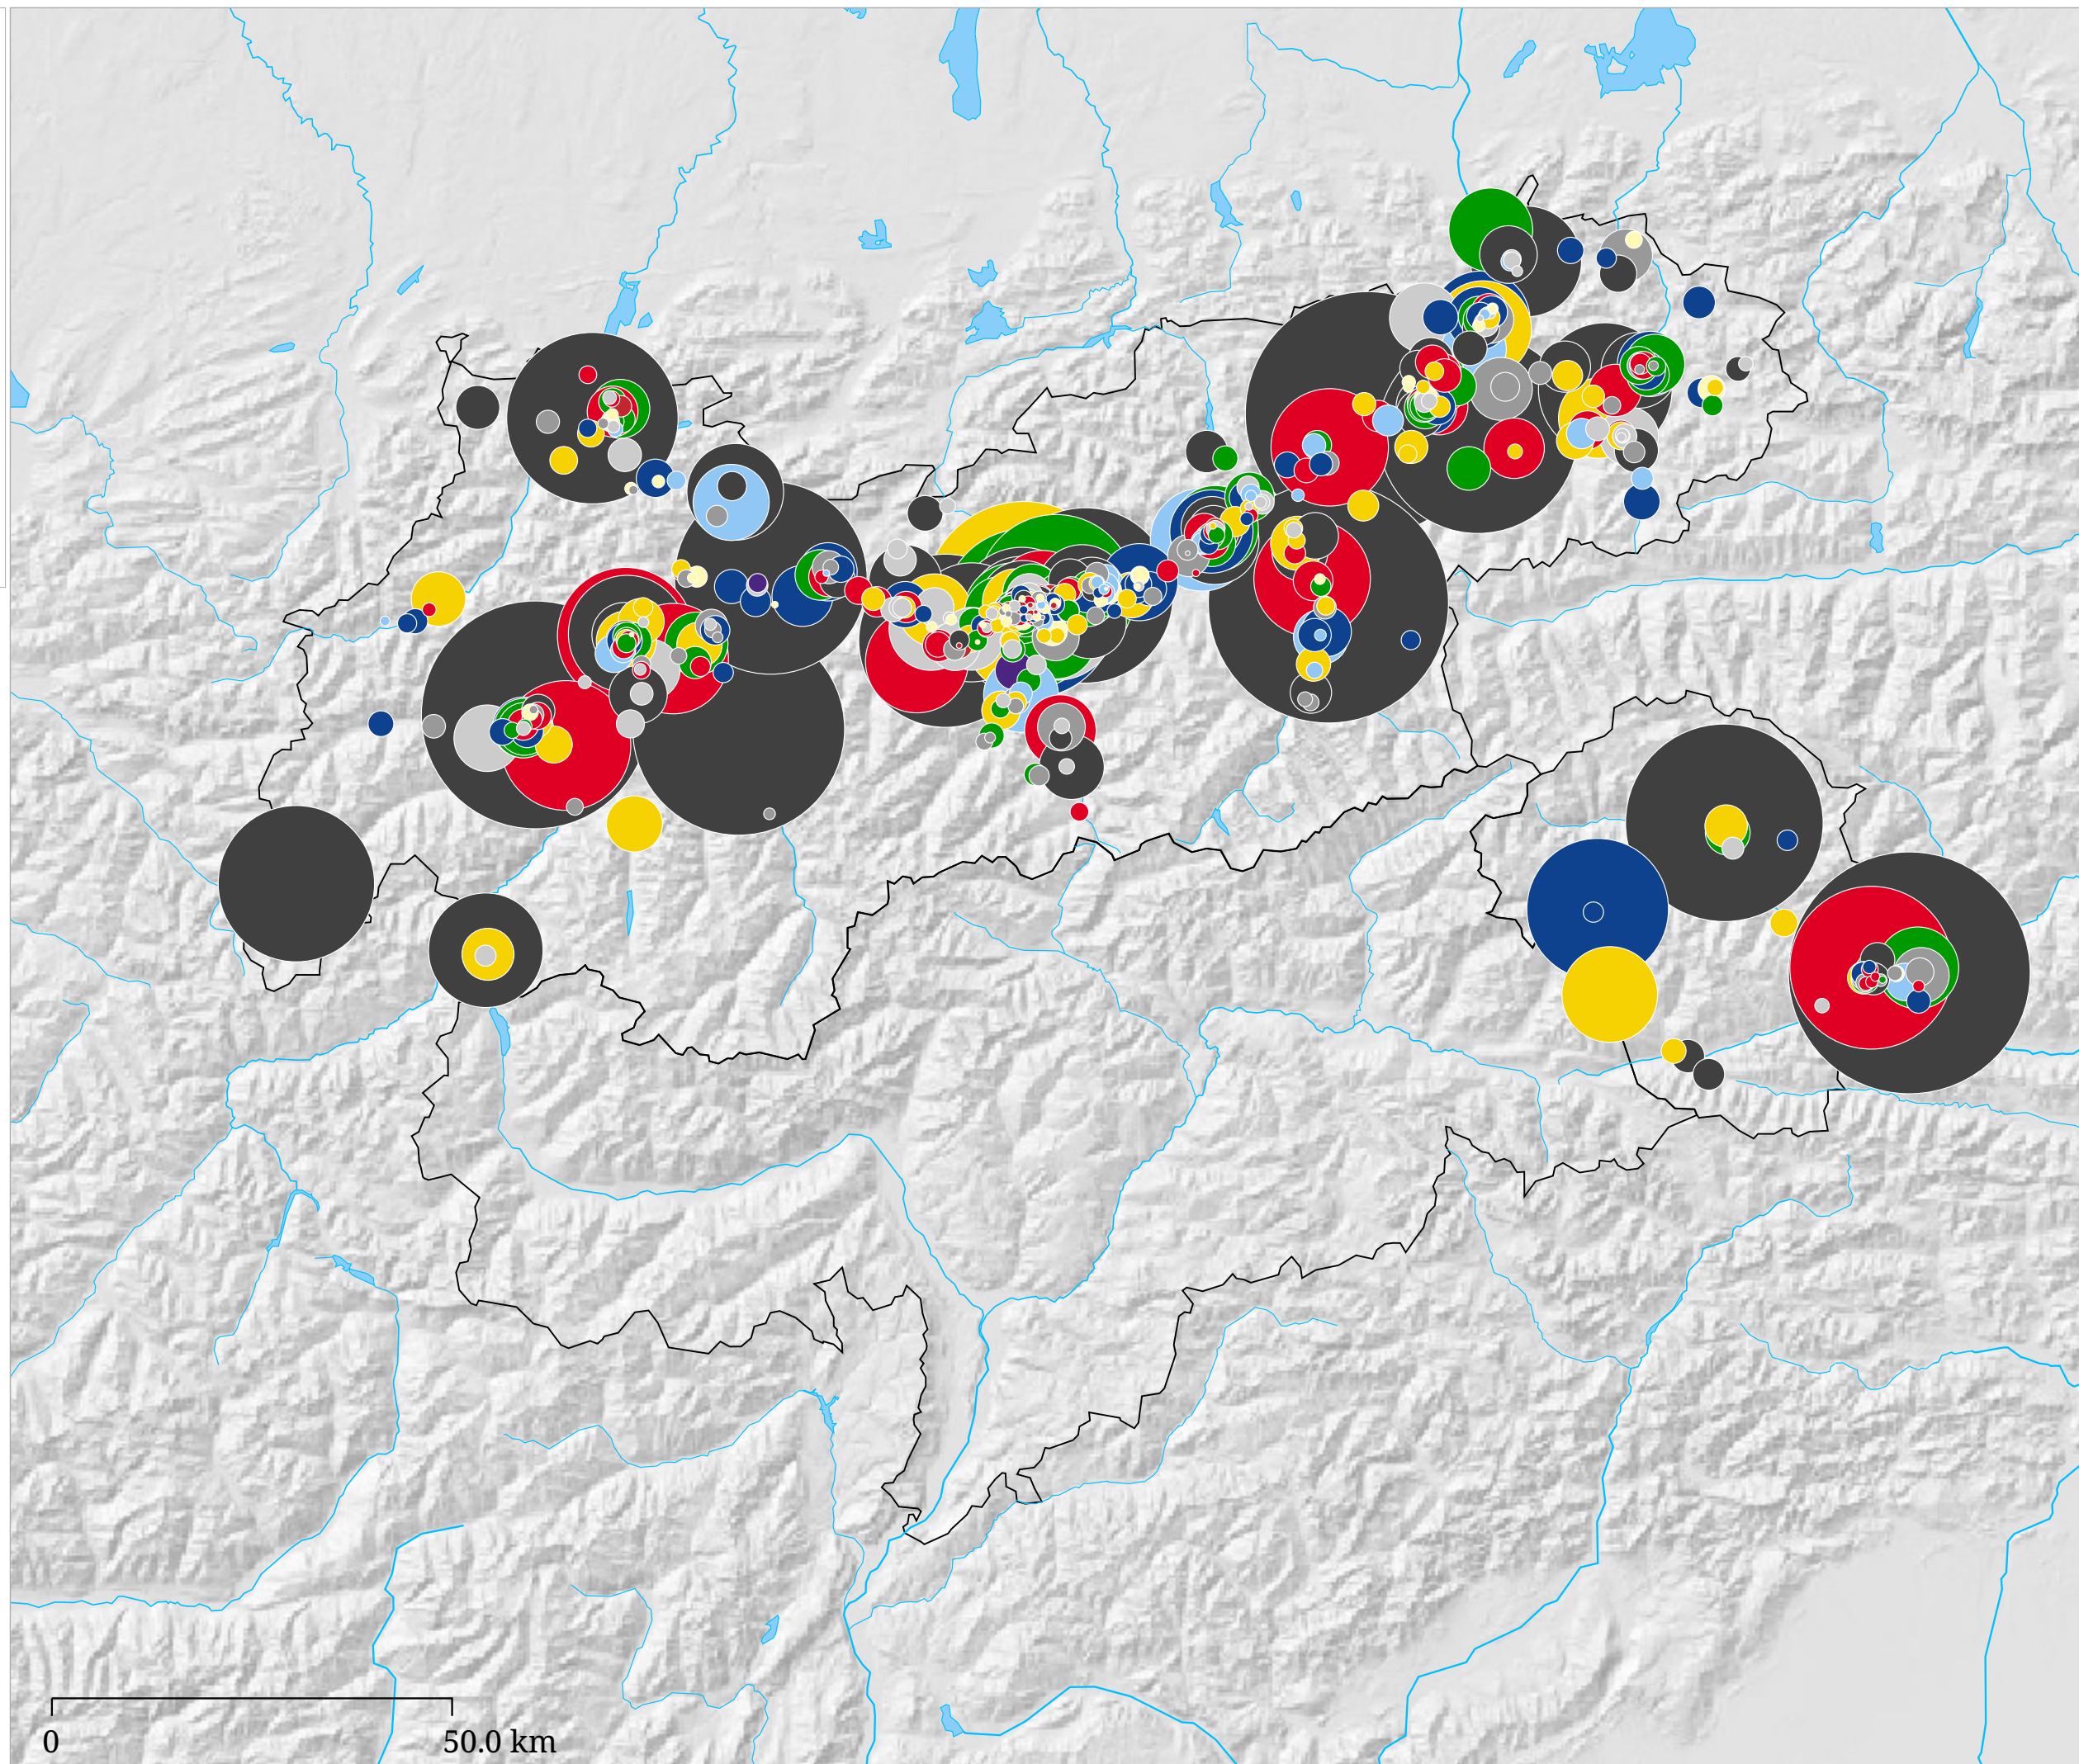

Vorzugsstimmen auf Bezirksebene

- VORWÄRTS
- FÜR TIROL
- KPÖ
- GURGISER
- STRONACH
- PIRAT
- GRÜNE
- FPÖ
- SPÖ
- FRITZ
- VP TIROL

0 50.0 km

Die Karte zeigt die bei der Landtagswahl 2013 in Tirol für die einzelnen Kandidaten abgegebenen Vorzugsstimmen auf Bezirksebene. Die Farbe der Kreise steht für die Parteizugehörigkeit, die Größe der Kreise zeigt die Zahl der abgegebenen Vorzugsstimmen. Die Position der Kreise entspricht dem Wohnort des Kandidaten, der Kandidatin