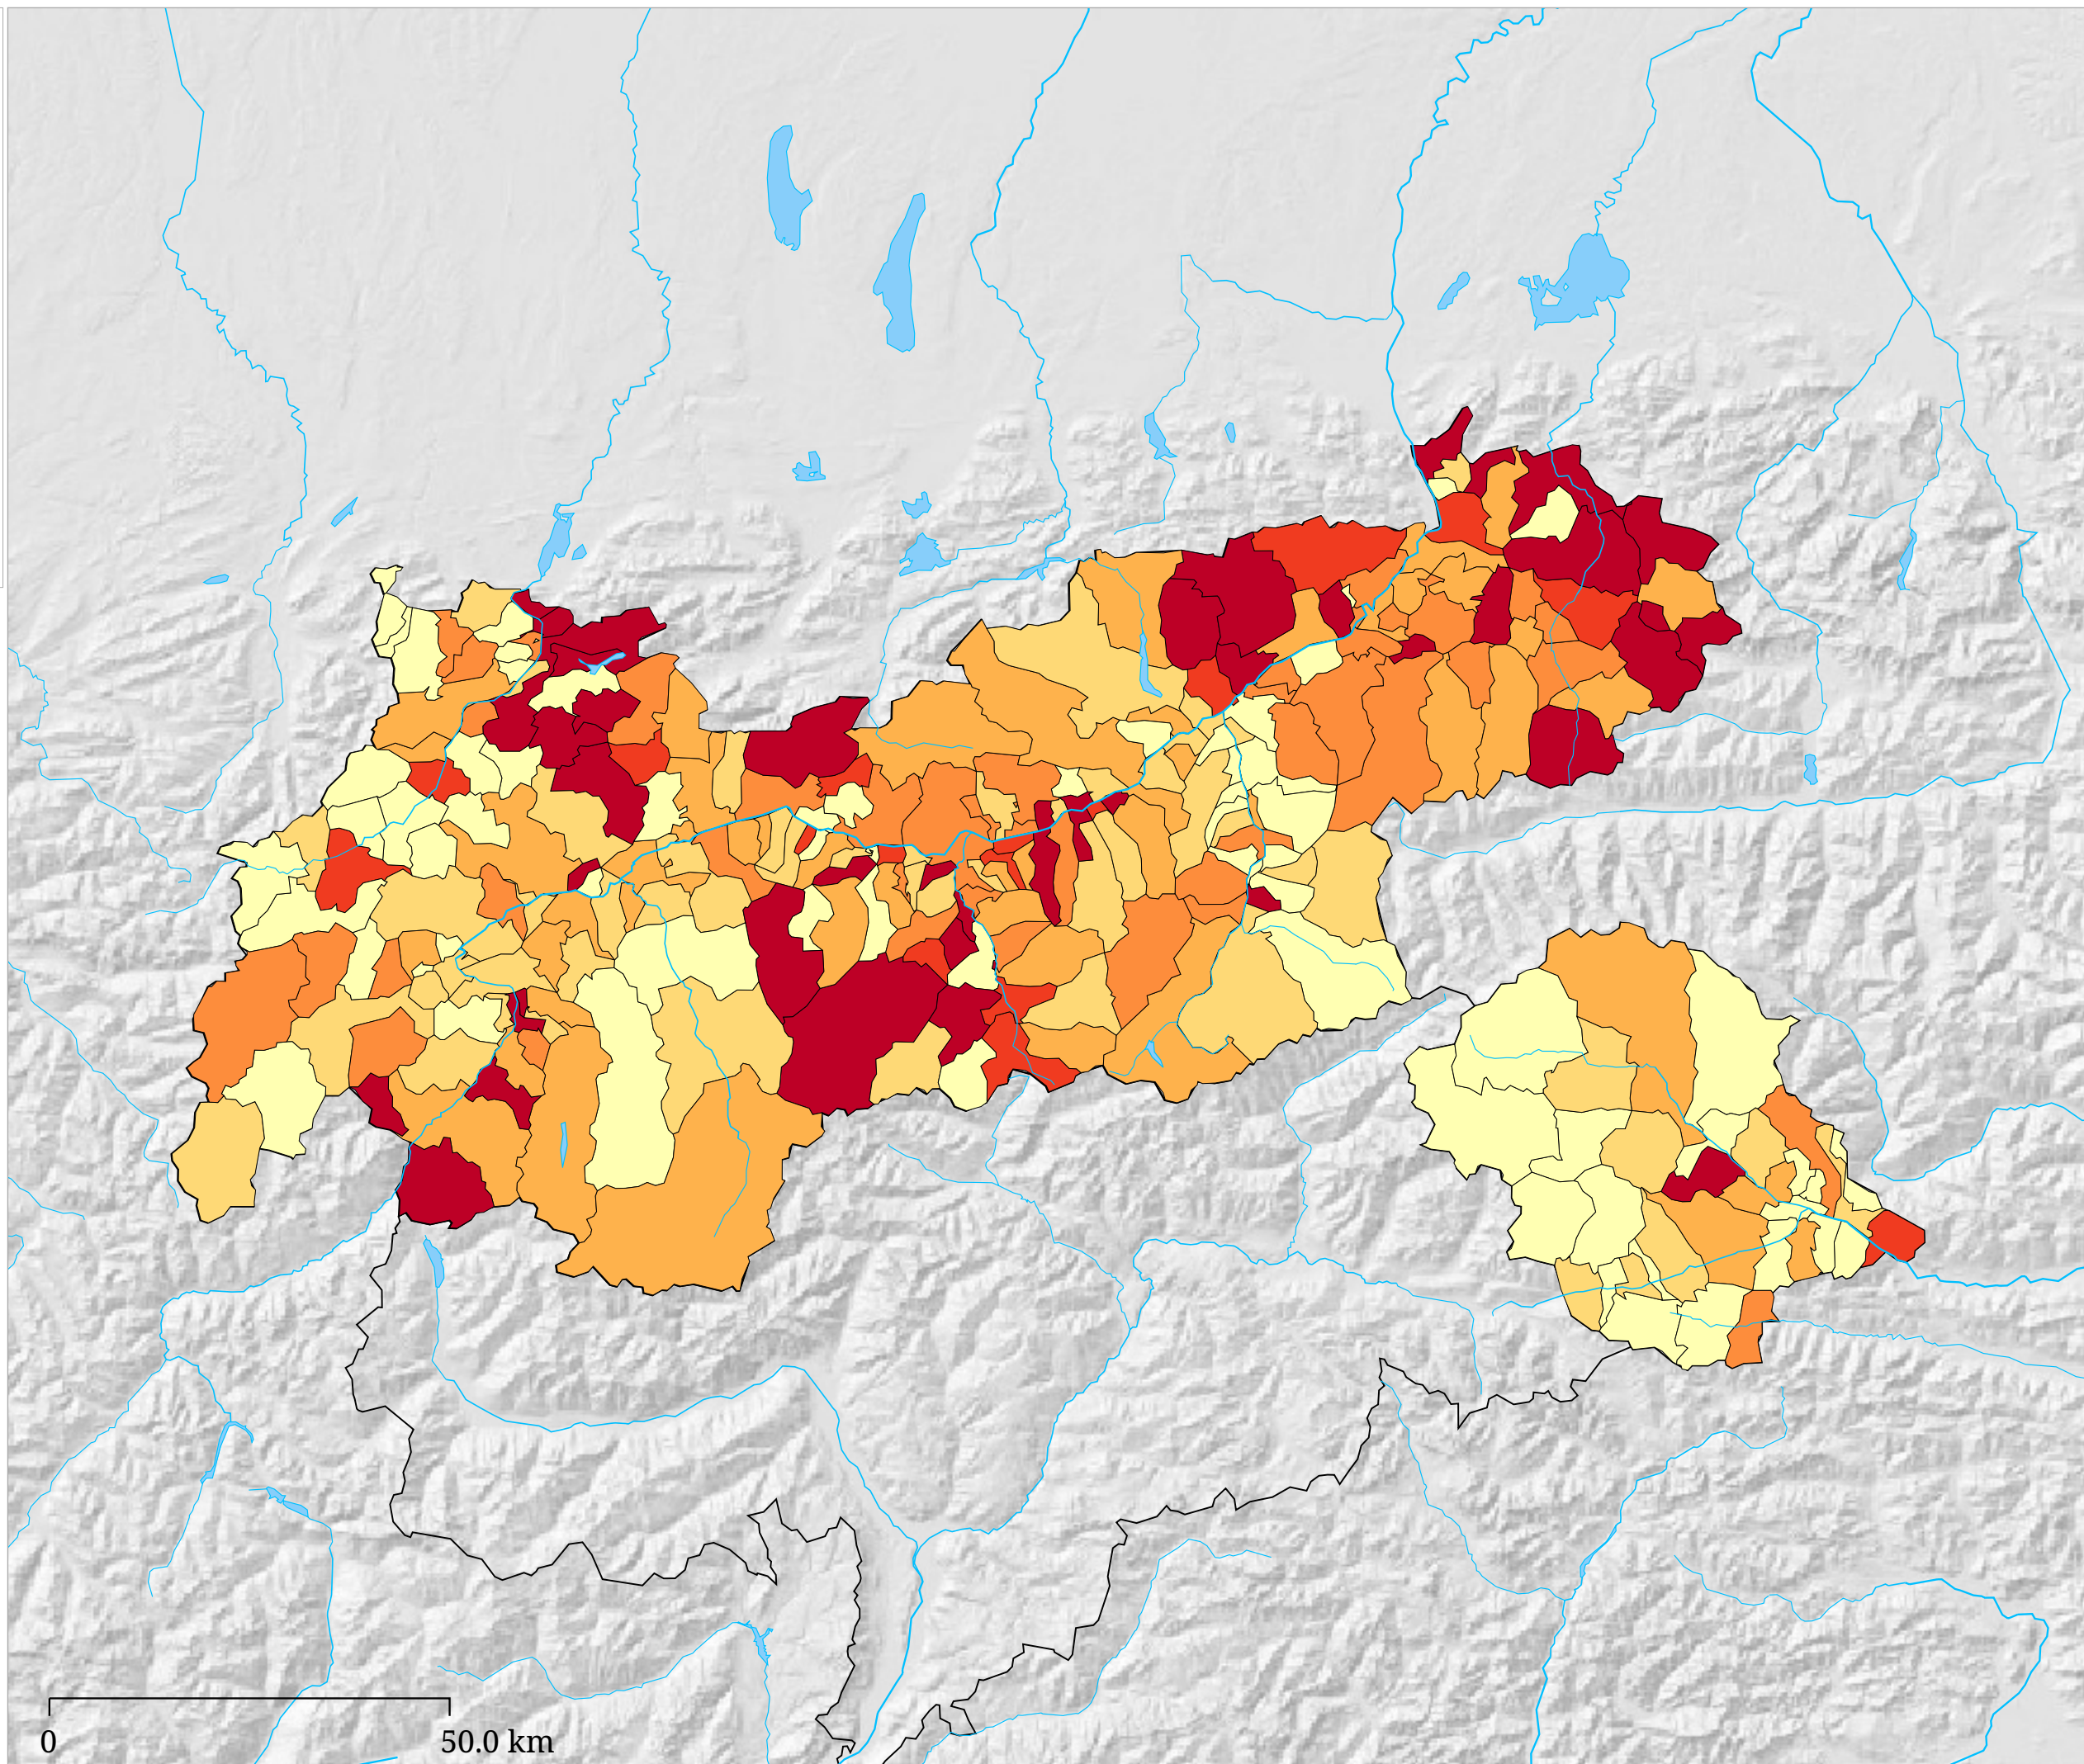

Stimmenanteil FÜR TIROL (%)

Die Karte zeigt die für die Liste "Für Tirol - Partei der Mitte" abgegebenen Stimmen