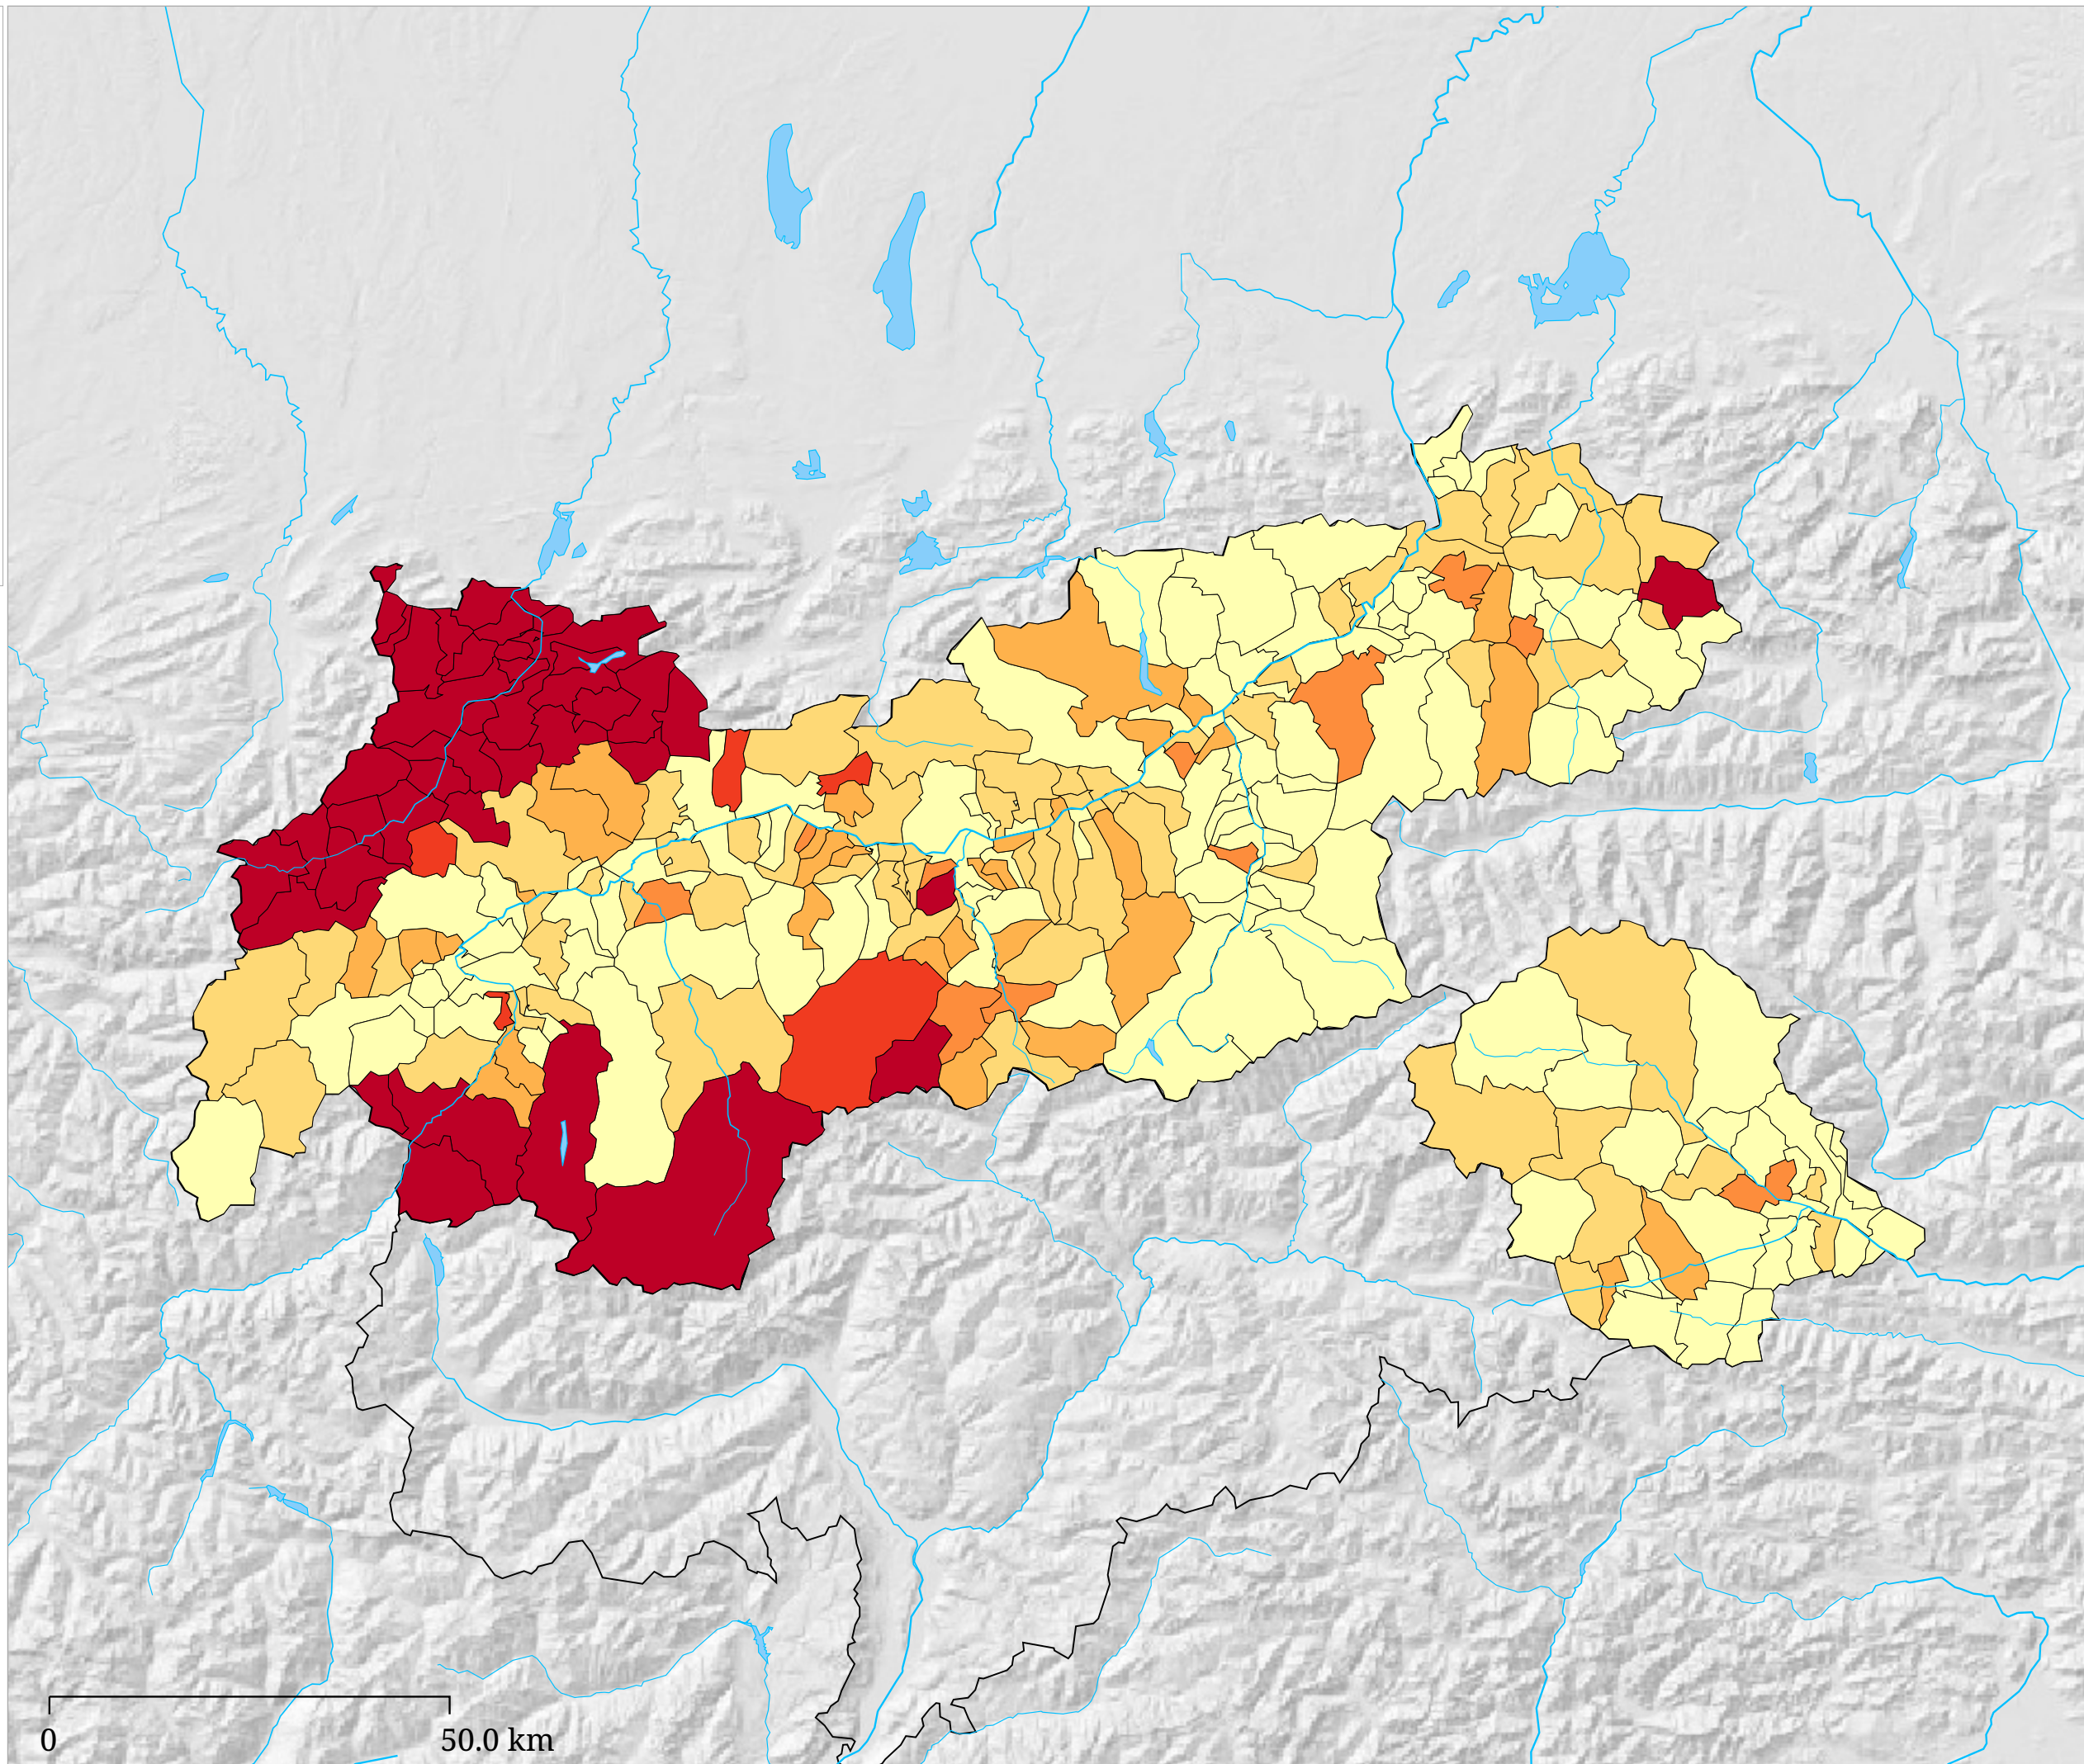

Stimmenanteil VORWÄRTS (%)

0 50.0 km

Die Karte zeigt die für die Liste "vorwärts Tirol" abgegebenen Stimmen