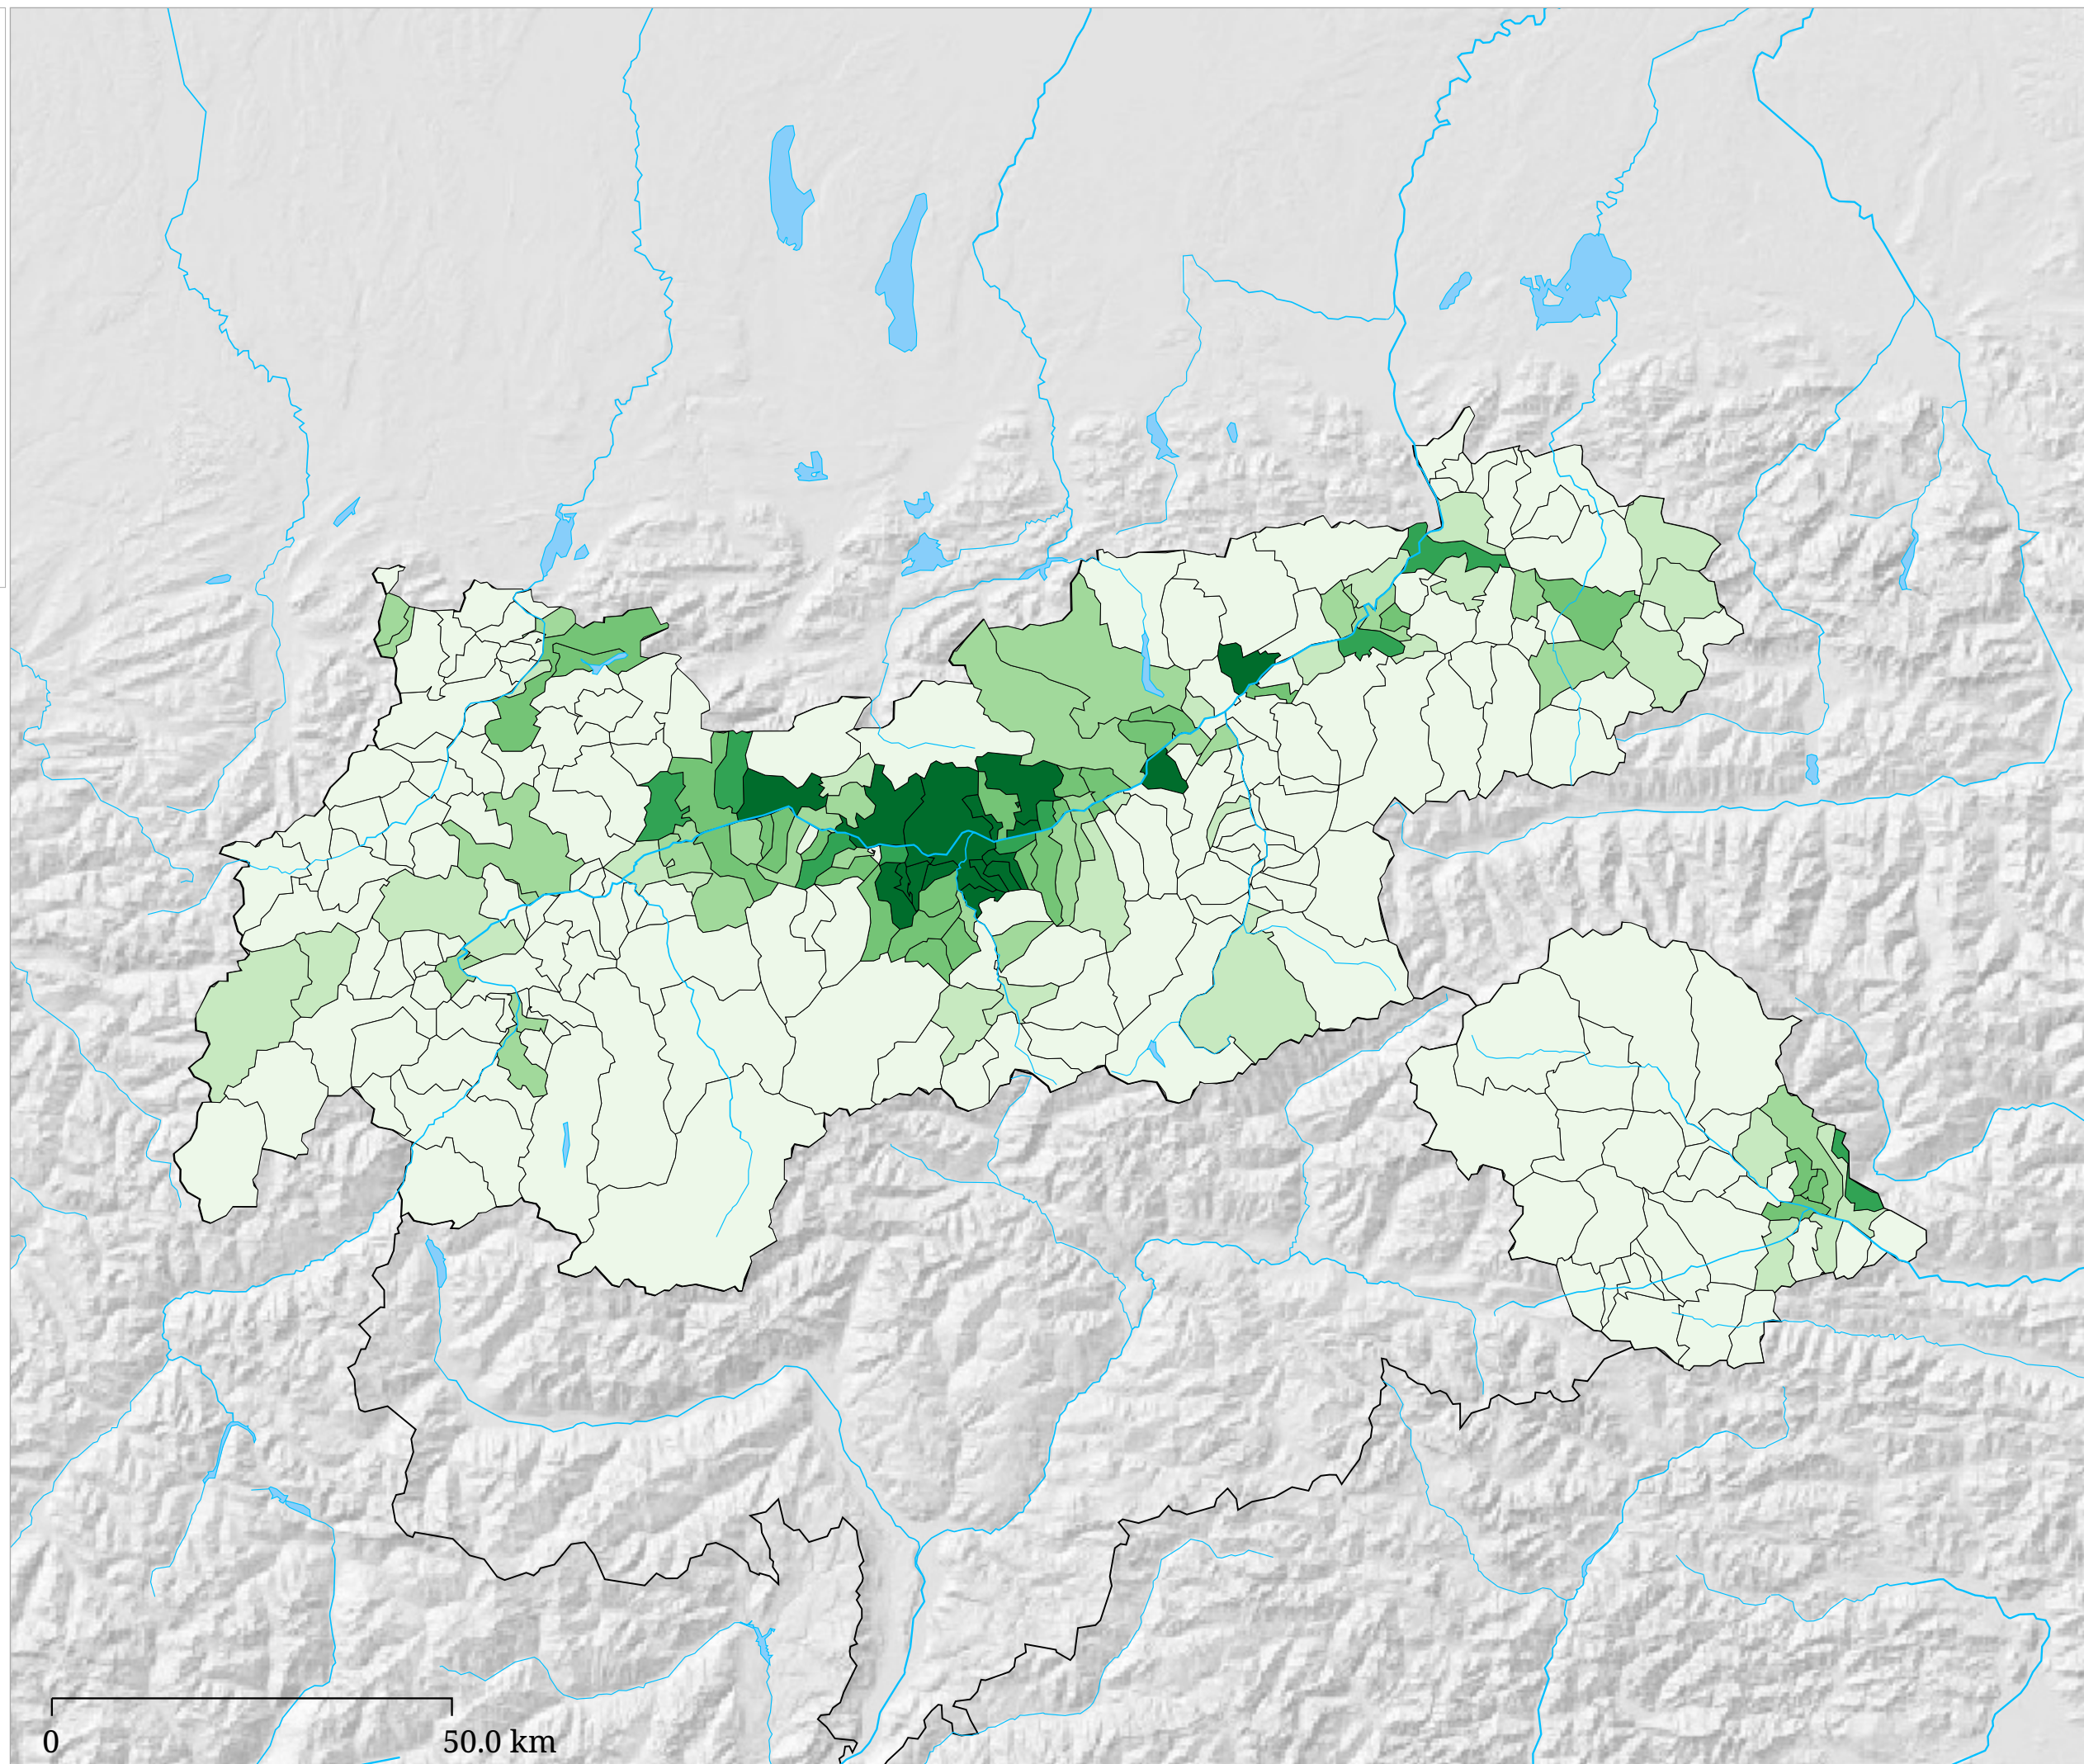

Stimmenanteil GRÜNE (%)

0 50.0 km

Die Karte zeigt die für die Liste "Die Grünen - Die Grüne Alternative Tirol" abgegebenen Stimmen