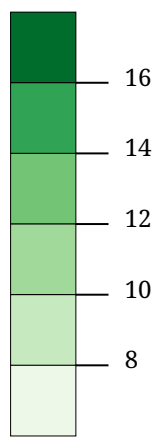

Stimmenanteil GRÜNE (%)

0 50.0 km

Die Karte zeigt die für die Liste "Die Grünen - Die Grüne Alternative Tirol" abgegebenen Stimmen