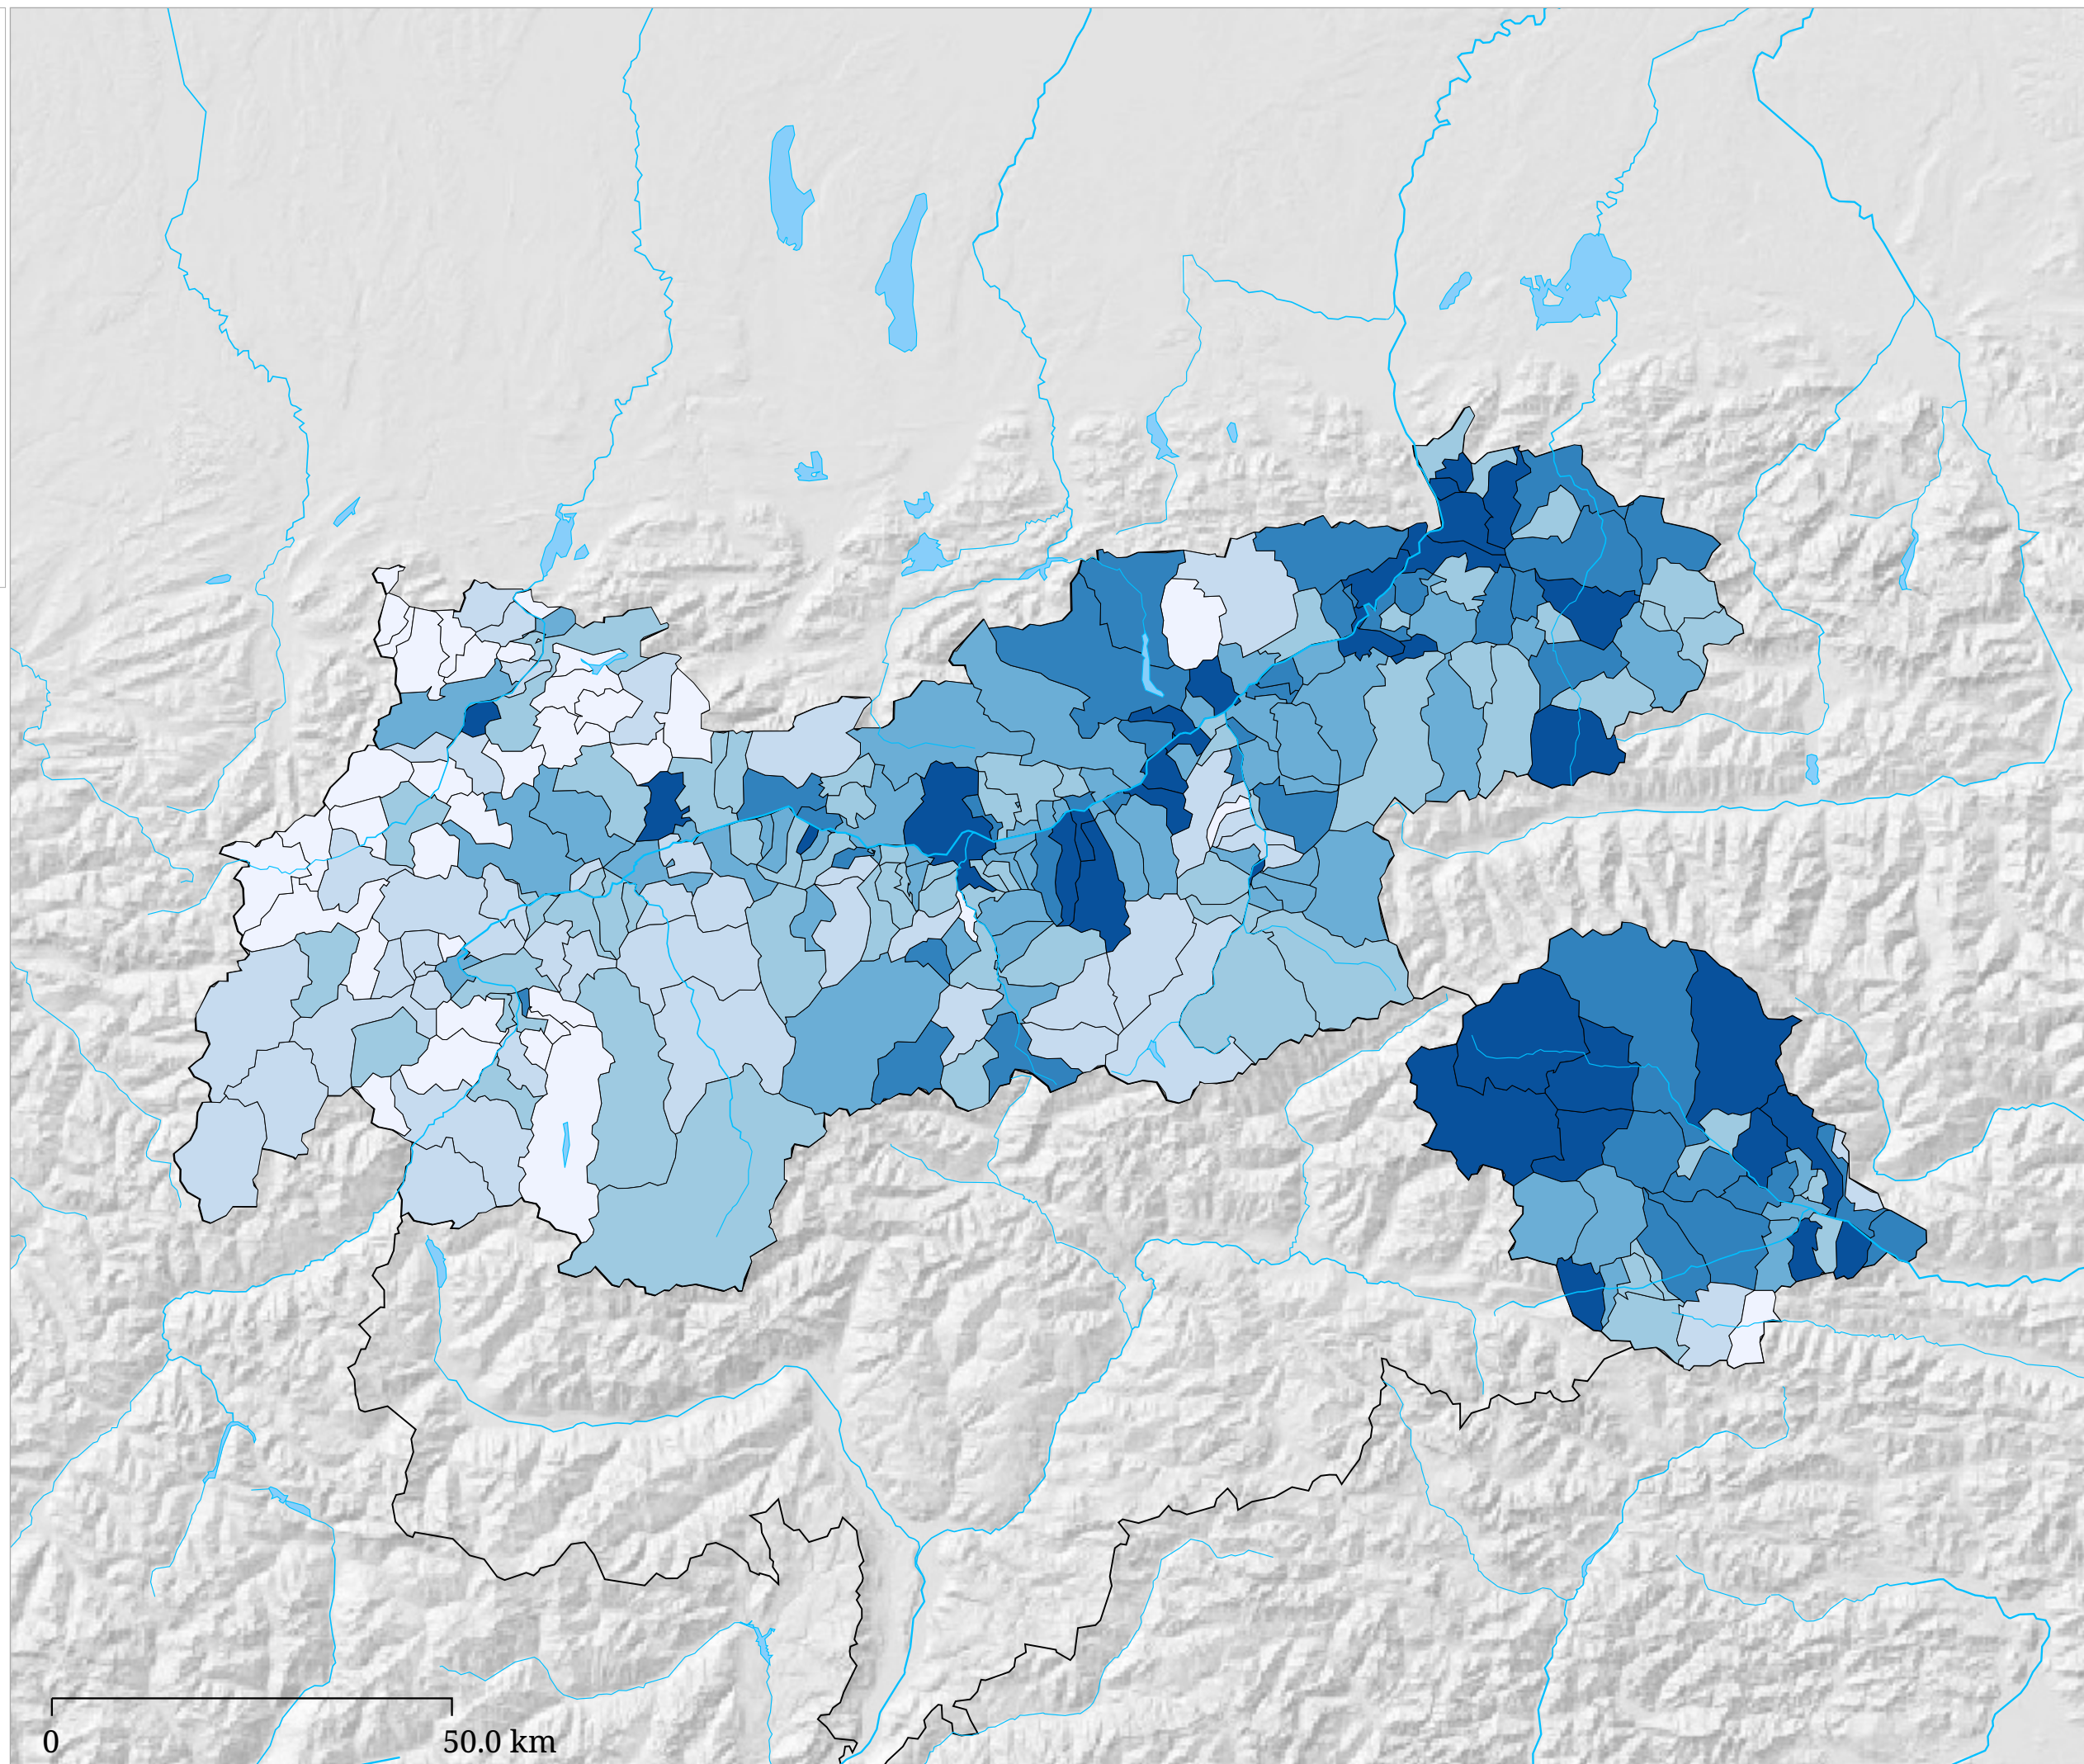

Kartenset »Landtagswahl 2013 Tirol / Parteien« Stimmen "Freiheitliche Partei Österreich" (FPÖ)

Stimmenanteil FPÖ (%)

Die Karte zeigt die für die Liste "Freiheitliche Partei Österreich - die Tiroler Freiheitlichen" abgegebenen Stimmen