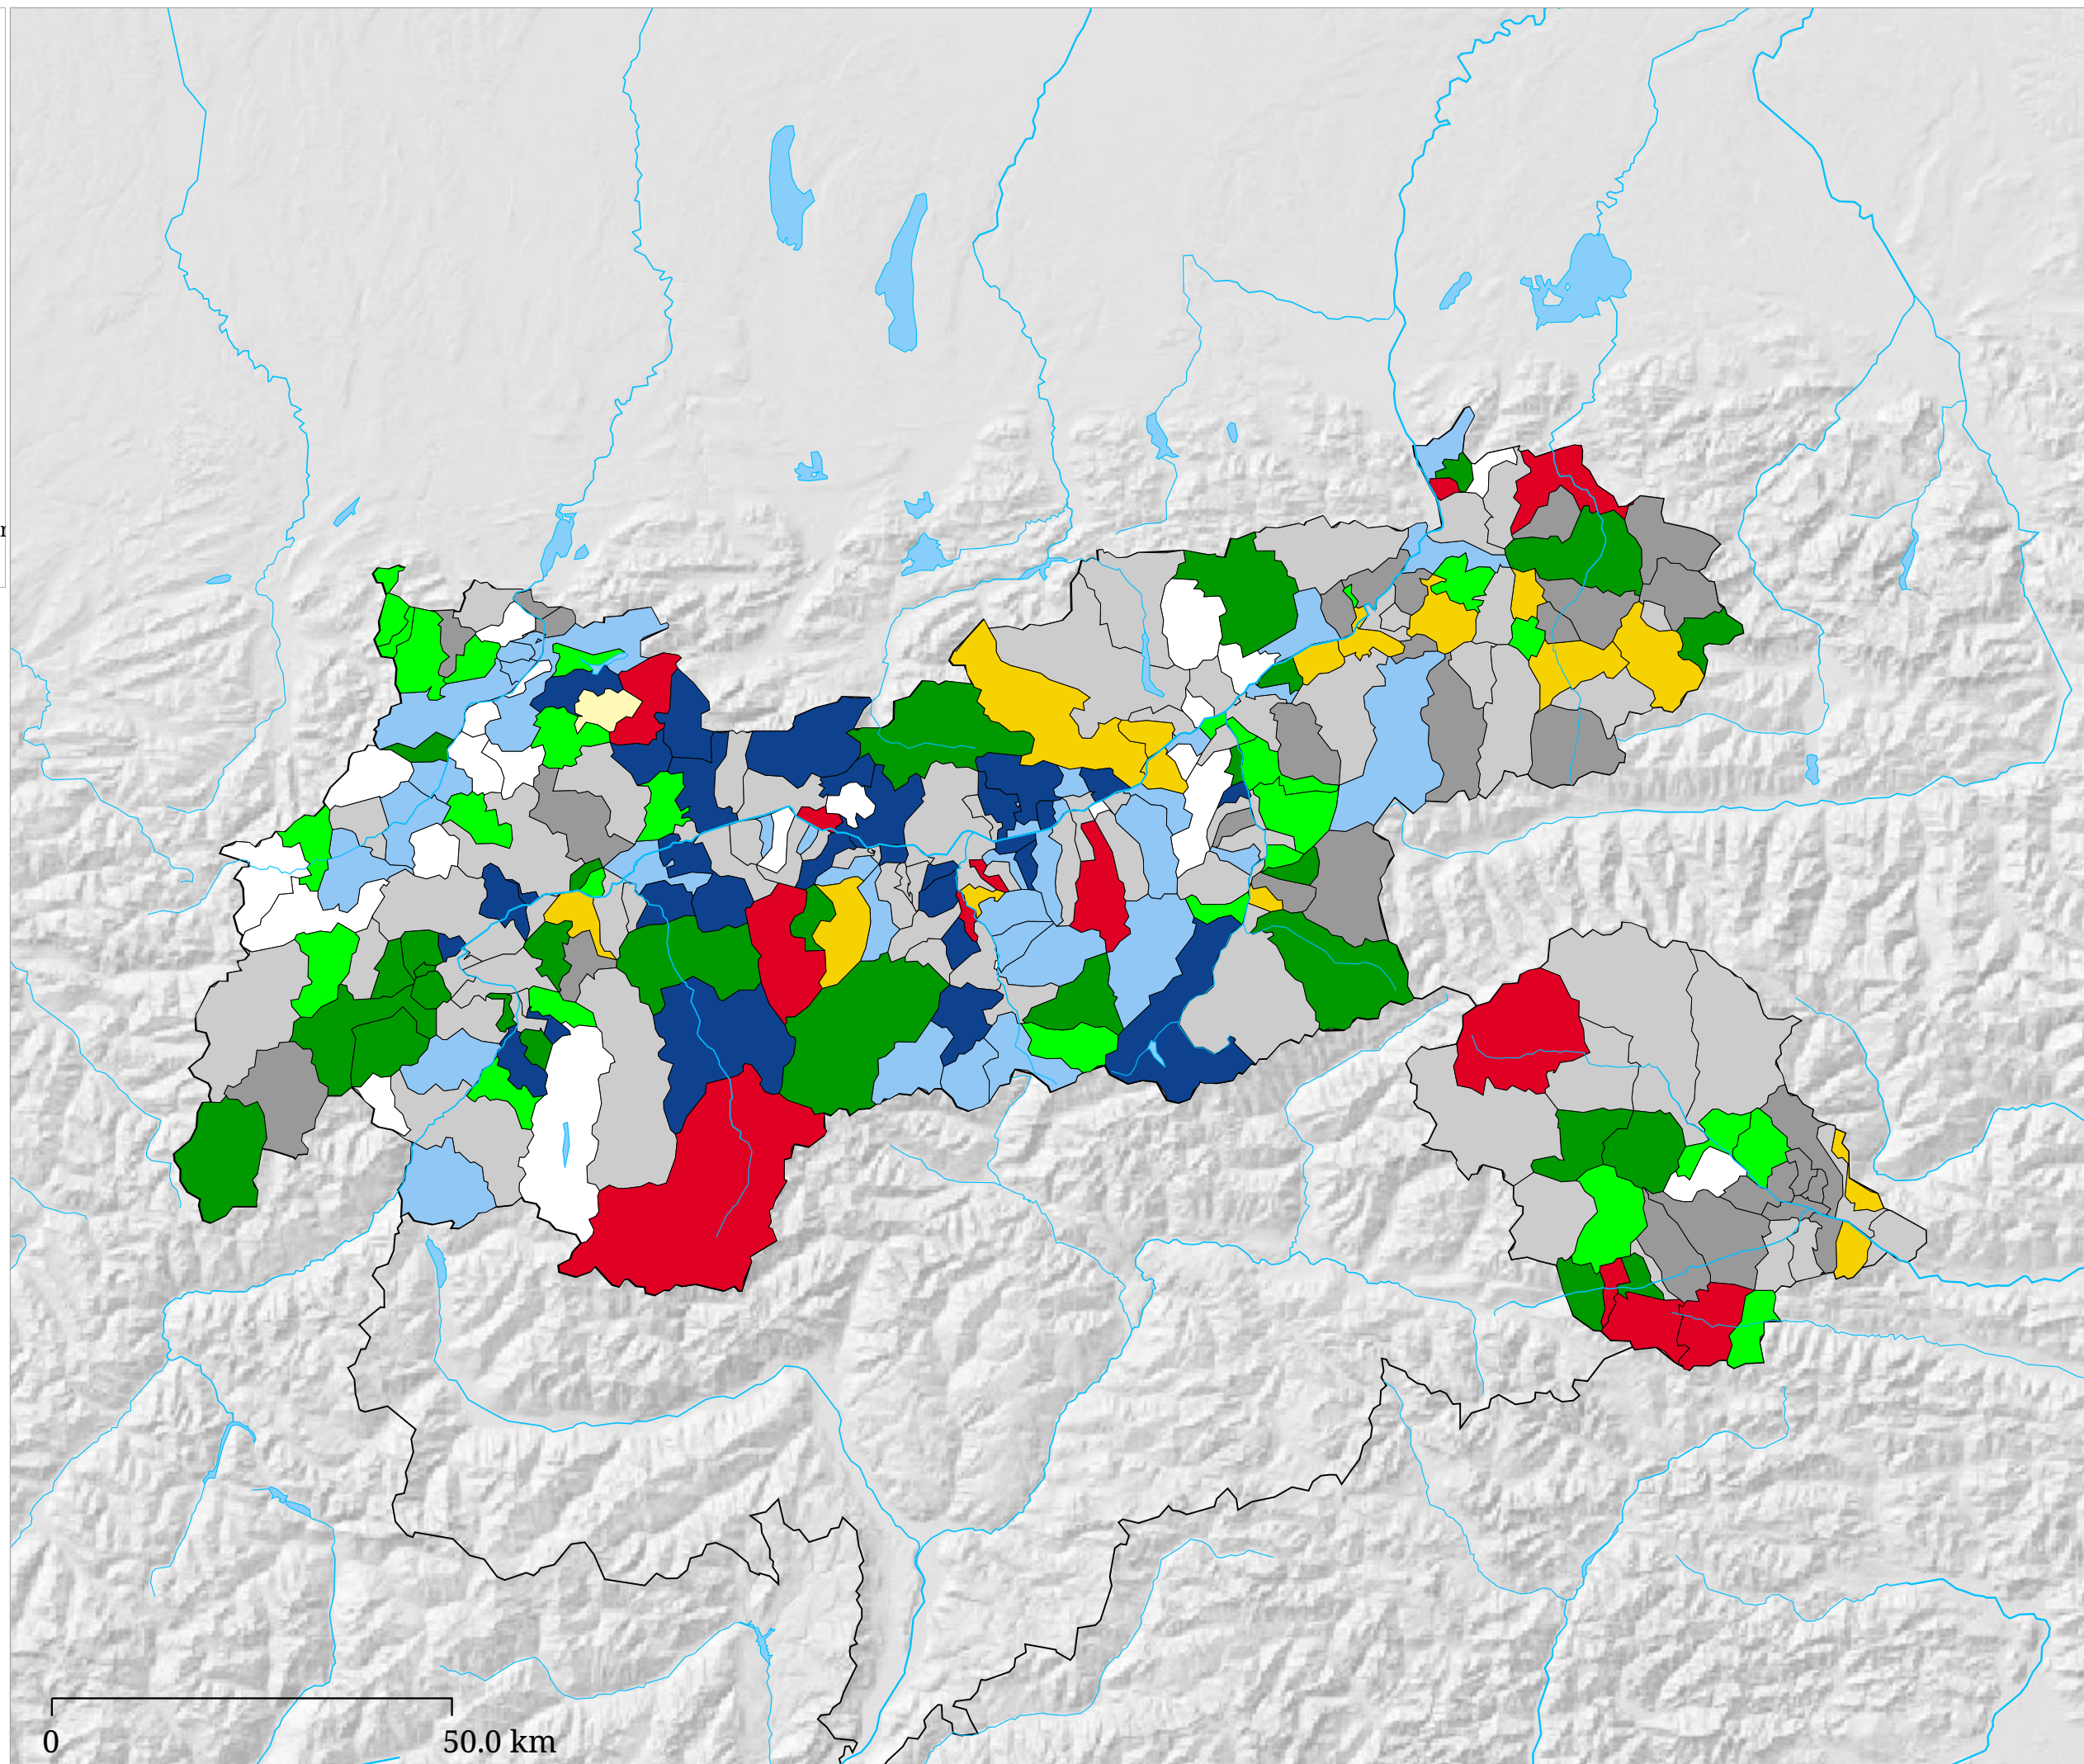

Sechstplatzierte Partei

- VP TIROL
- FRITZ
- SPÖ
- FPÖ
- GRÜNE
- PIRAT
- STRONACH
- GURGISER
- KPÖ
- FÜR TIROL
- VORWÄRTS

hellgrüne Farbtöne = Stimmgleichheit; Farbtöne
Weiß = dieser Platz ist nicht belegt

Die Karte zeigt die jeweils sechstplatzierte Partei