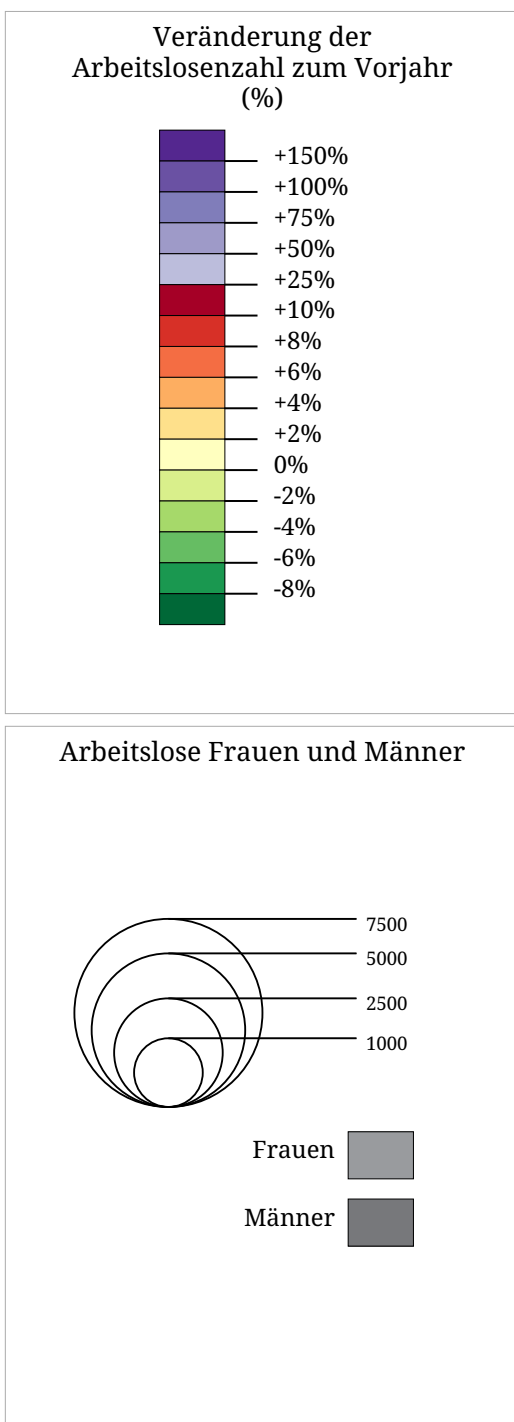

Kartenset »Arbeitslosigkeit (AMS) (Jahre)«

Veränderung der Arbeitslosenzahl zum Vorjahr (2024)

Die Karte zeigt die Veränderung der Arbeitslosenzahl zum Vorjahr in Prozent (Flächen) sowie die absolute Zahl arbeitsloser Frauen und Männer (Sektoren). Der hellgraue Sektor links zeigt die Zahl arbeitsloser Frauen, der dunkelgraue Sektor rechts zeigt die Zahl arbeitsloser Männer.