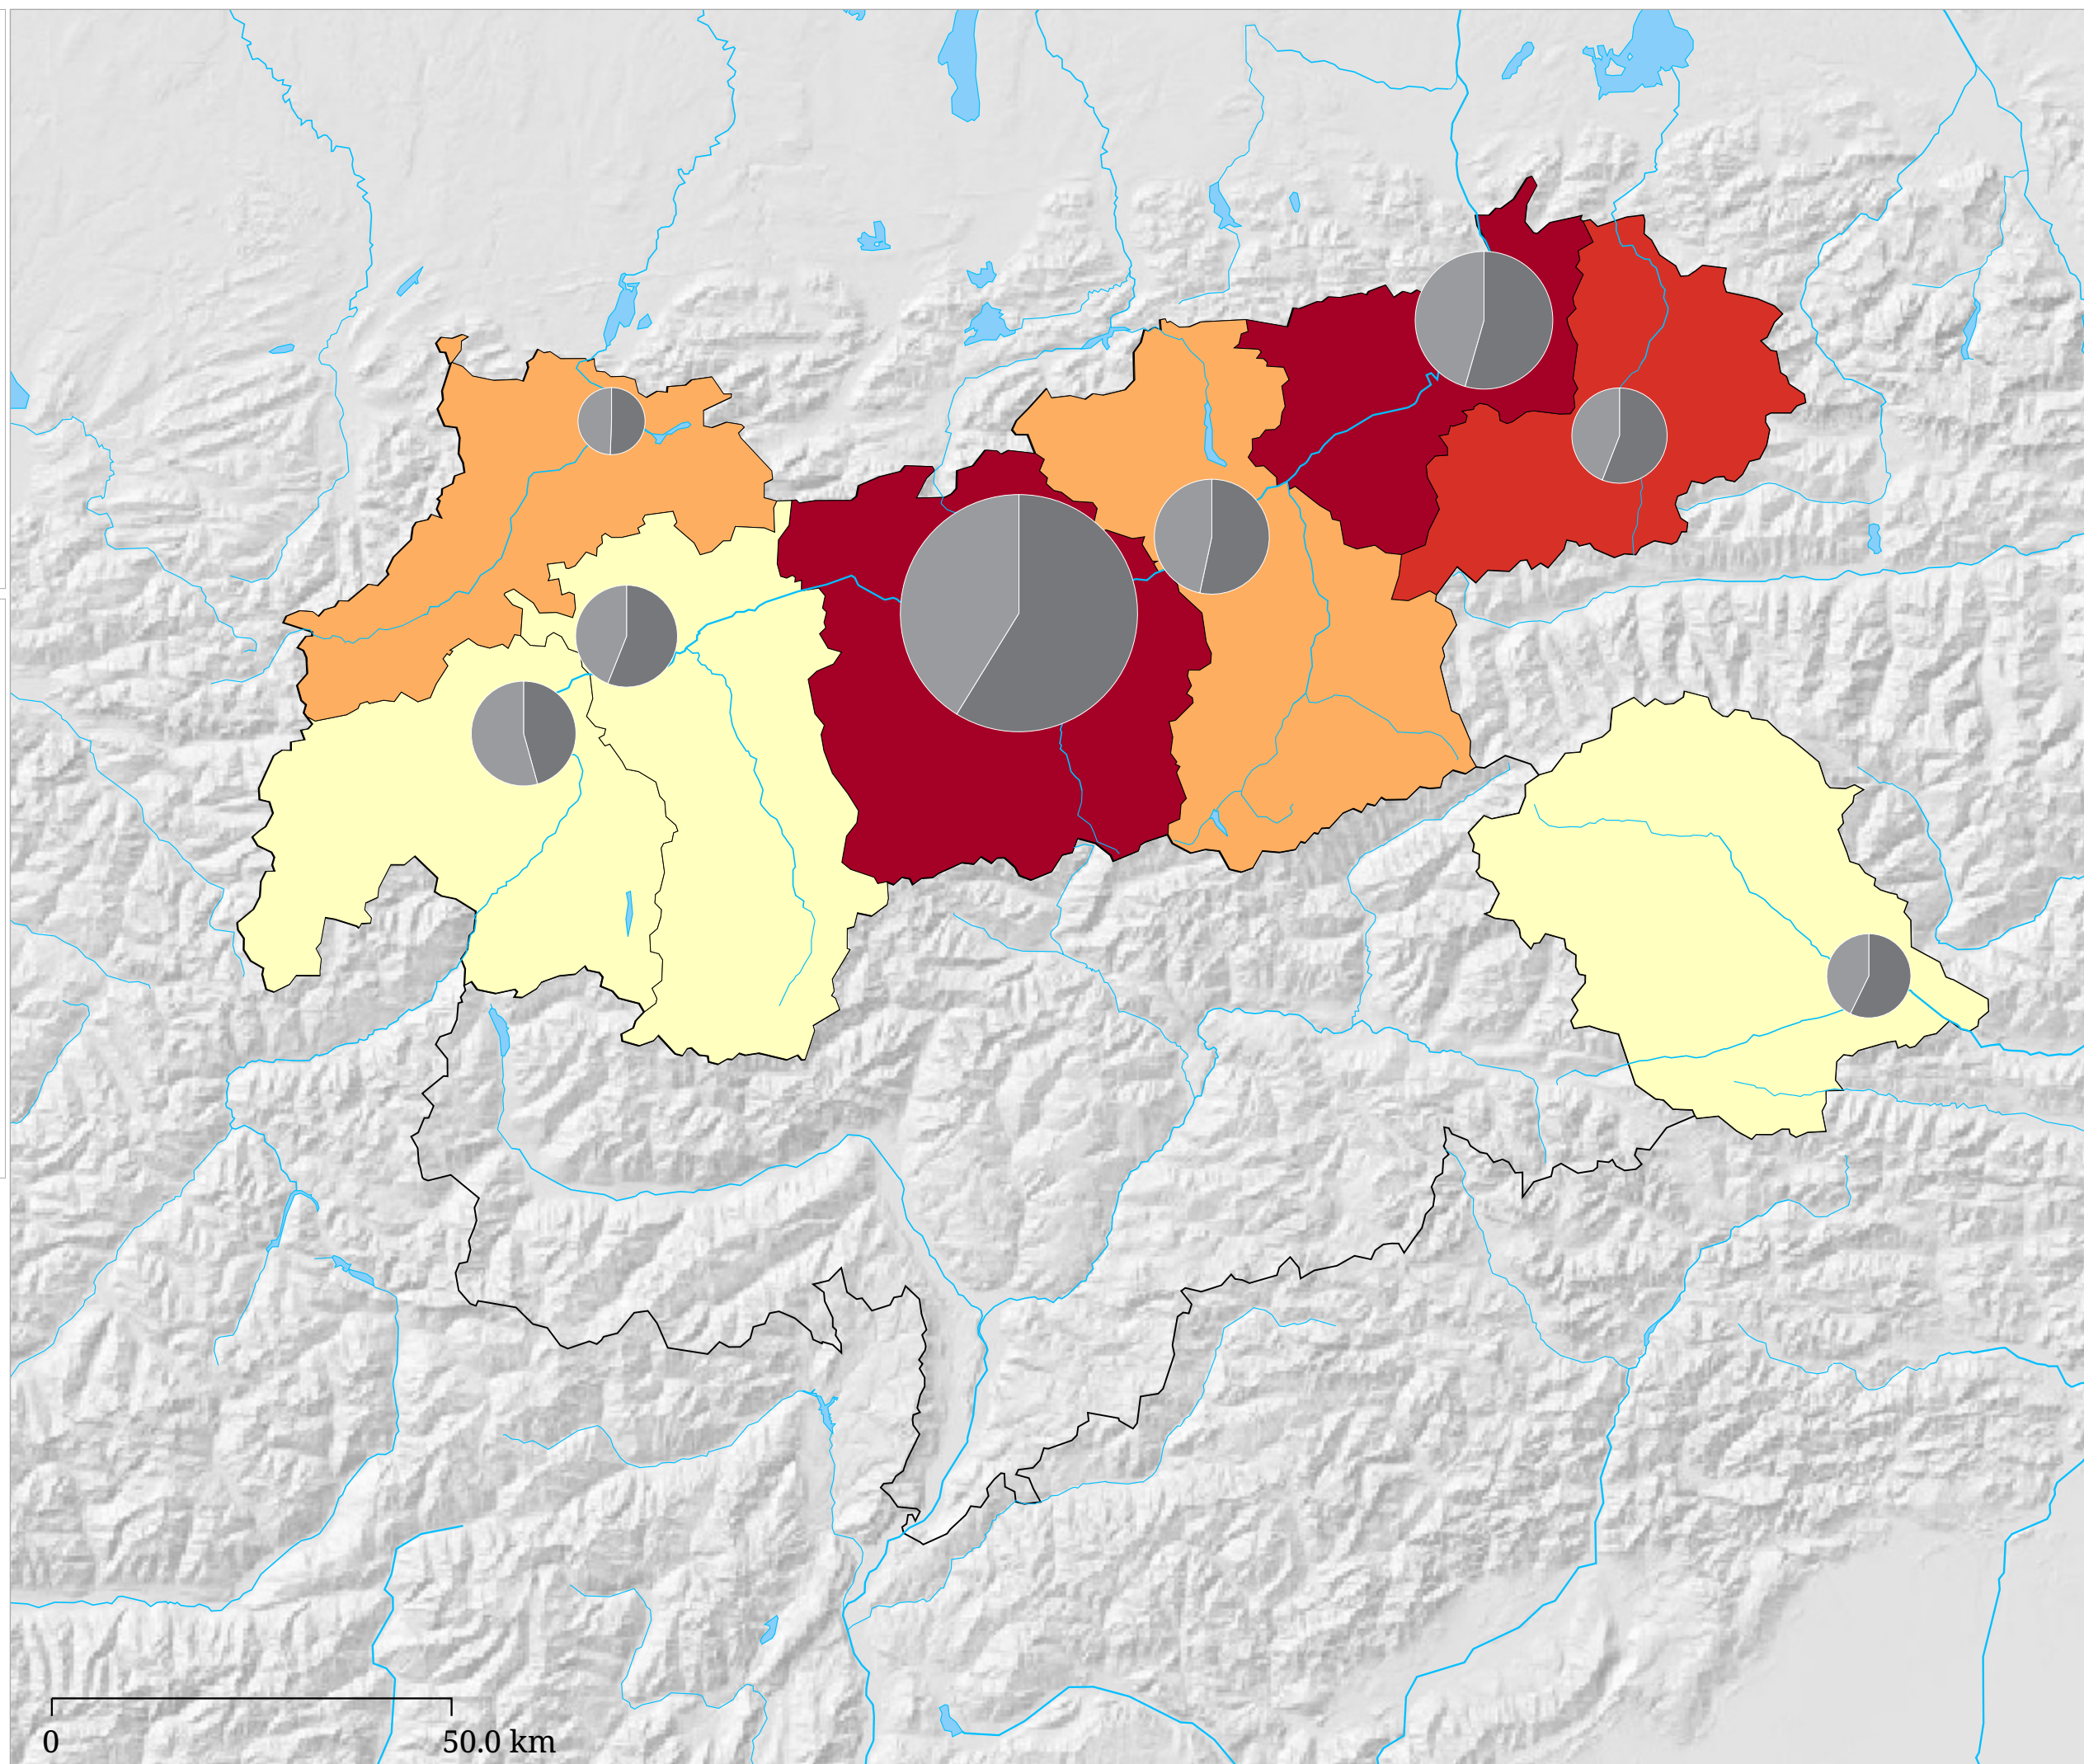

Kartenset »Arbeitslosigkeit (AMS) (Jahre)«

Veränderung der Arbeitslosenzahl zum Vorjahr (2024)

Die Karte zeigt die Veränderung der Arbeitslosenzahl zum Vorjahr in Prozent (Flächen) sowie die absolute Zahl arbeitsloser Frauen und Männer (Sektoren). Der hellgraue Sektor links zeigt die Zahl arbeitsloser Frauen, der dunkelgraue Sektor rechts zeigt die Zahl arbeitsloser Männer.