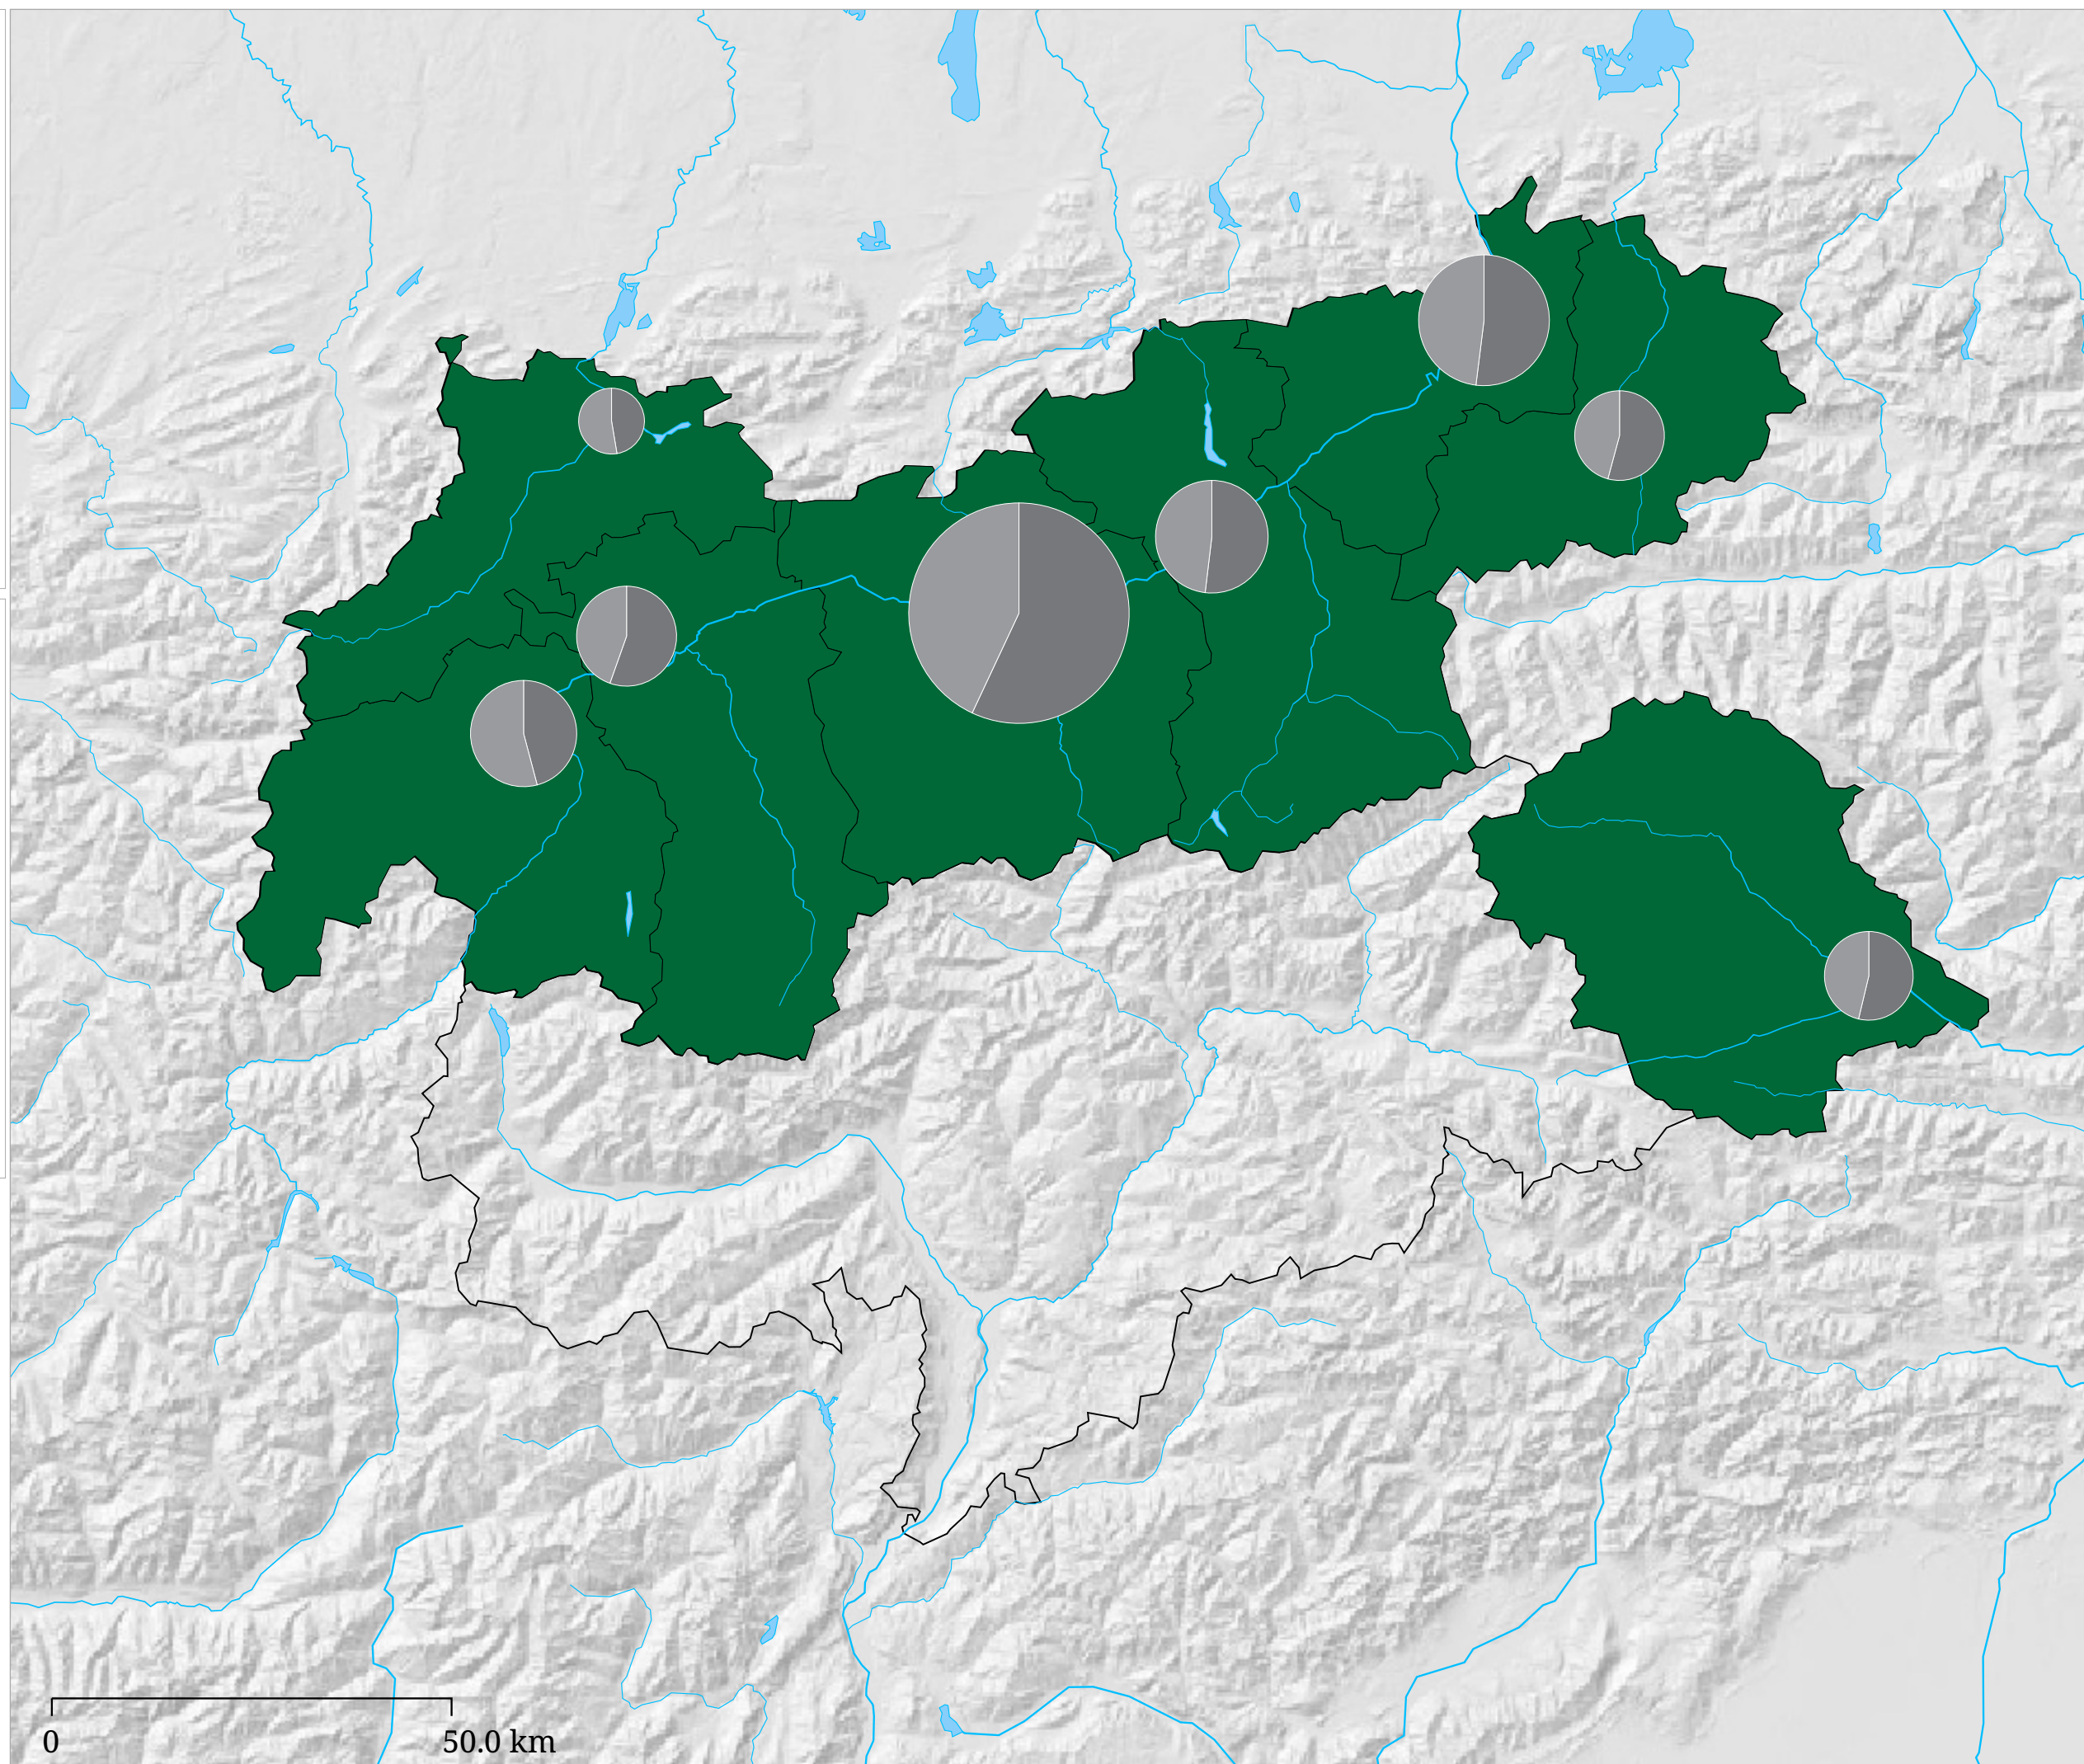

# Kartenset »Arbeitslosigkeit (AMS) (Jahre)«

## Veränderung der Arbeitslosenzahl zum Vorjahr (2022)

Die Karte zeigt die Veränderung der Arbeitslosenzahl zum Vorjahr in Prozent (Flächen) sowie die absolute Zahl arbeitsloser Frauen und Männer (Sektoren). Der hellgraue Sektor links zeigt die Zahl arbeitsloser Frauen, der dunkelgraue Sektor rechts zeigt die Zahl arbeitsloser Männer.