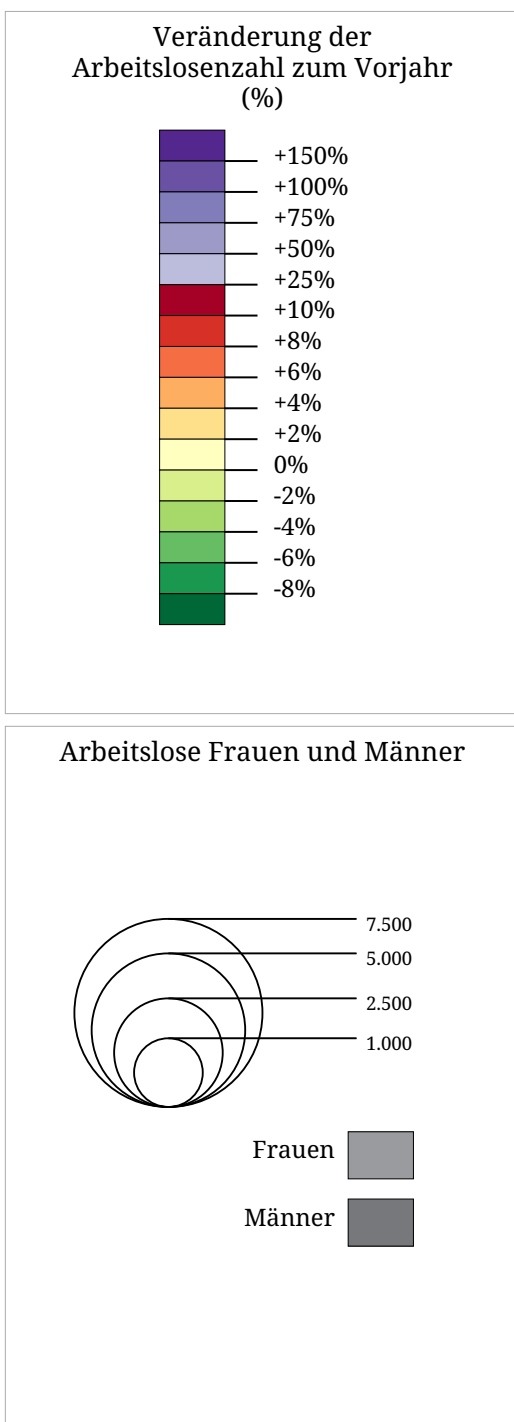

# Kartenset »Arbeitslosigkeit (AMS) (Jahre)«

## Veränderung der Arbeitslosenzahl zum Vorjahr (2022)

Die Karte zeigt die Veränderung der Arbeitslosenzahl zum Vorjahr in Prozent (Flächen) sowie die absolute Zahl arbeitsloser Frauen und Männer (Sektoren). Der hellgraue Sektor links zeigt die Zahl arbeitsloser Frauen, der dunkelgraue Sektor rechts zeigt die Zahl arbeitsloser Männer.