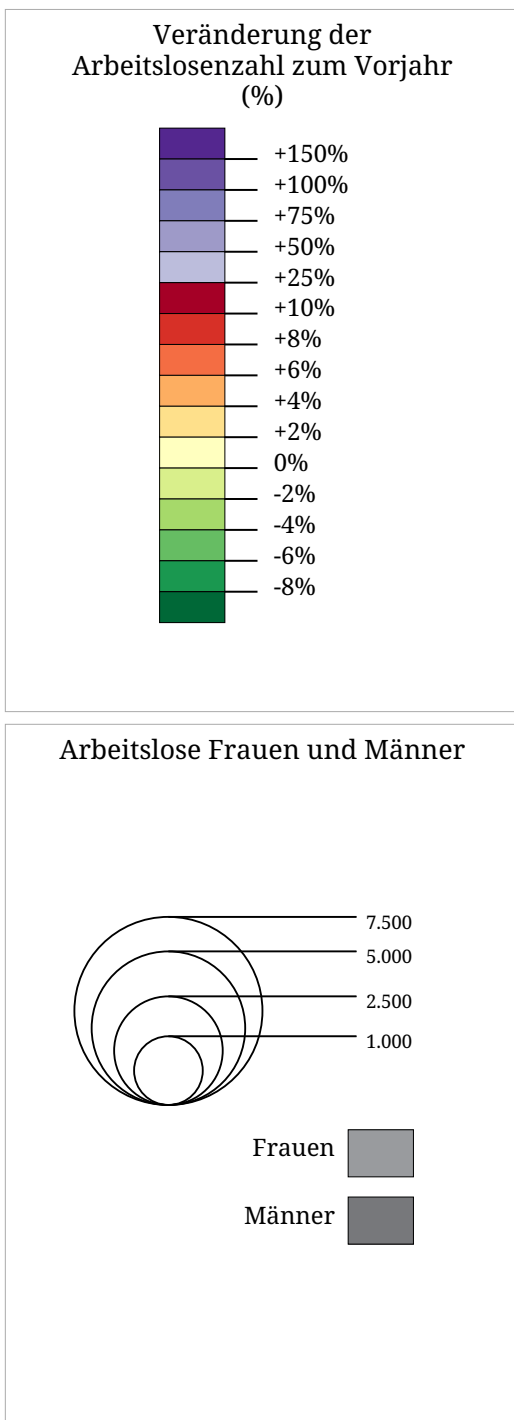

# Kartenset »Arbeitslosigkeit (AMS) (Jahre)«

## Veränderung der Arbeitslosenzahl zum Vorjahr (2021)

Die Karte zeigt die Veränderung der Arbeitslosenzahl zum Vorjahr in Prozent (Flächen) sowie die absolute Zahl arbeitsloser Frauen und Männer (Sektoren). Der hellgraue Sektor links zeigt die Zahl arbeitsloser Frauen, der dunkelgraue Sektor rechts zeigt die Zahl arbeitsloser Männer.