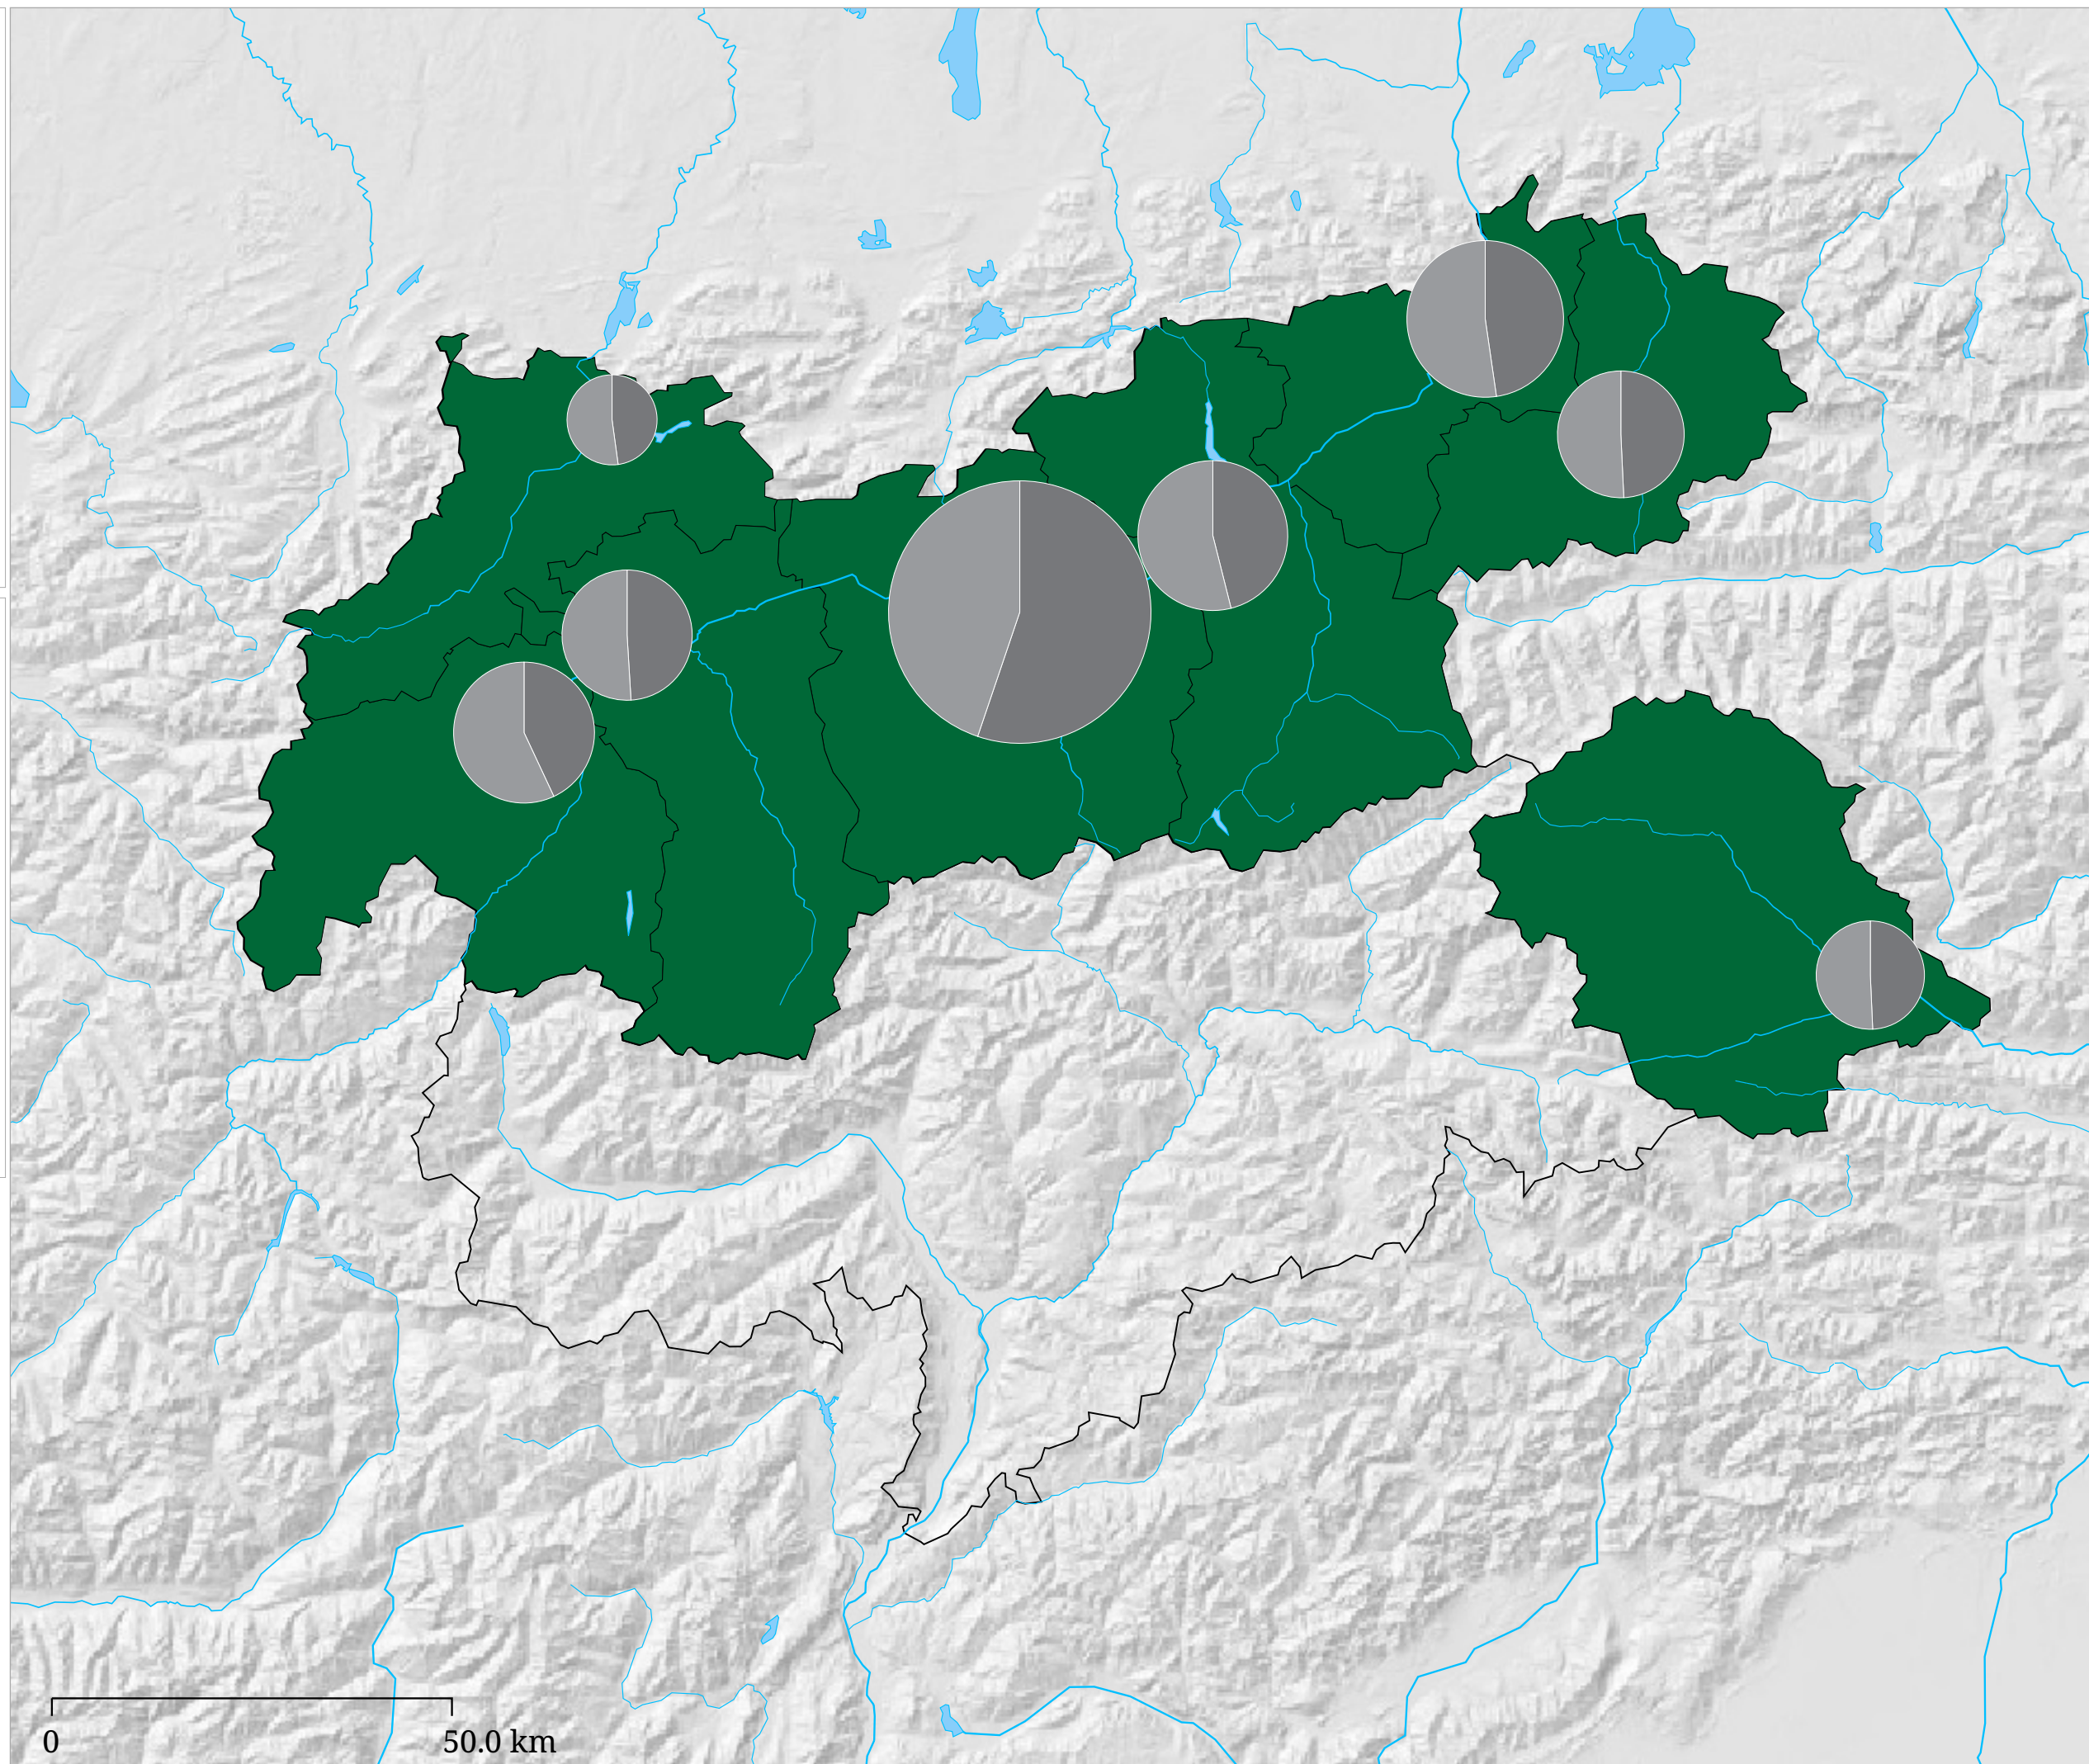

# Kartenset »Arbeitslosigkeit (AMS) (Jahre)«

## Veränderung der Arbeitslosenzahl zum Vorjahr (2021)

Die Karte zeigt die Veränderung der Arbeitslosenzahl zum Vorjahr in Prozent (Flächen) sowie die absolute Zahl arbeitsloser Frauen und Männer (Sektoren). Der hellgraue Sektor links zeigt die Zahl arbeitsloser Frauen, der dunkelgraue Sektor rechts zeigt die Zahl arbeitsloser Männer.