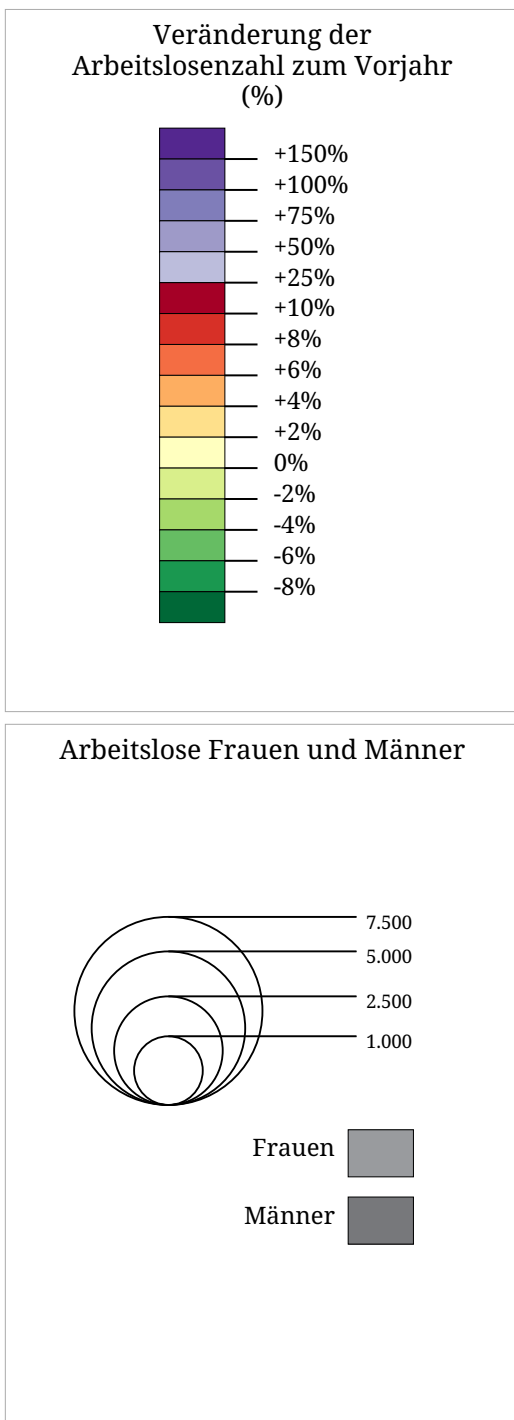

Kartenset »Arbeitslosigkeit (AMS) (Jahre)«

Veränderung der Arbeitslosenzahl zum Vorjahr (2019)

Die Karte zeigt die Veränderung der Arbeitslosenzahl zum Vorjahr in Prozent (Flächen) sowie die absolute Zahl arbeitsloser Frauen und Männer (Sektoren). Der hellgraue Sektor links zeigt die Zahl arbeitsloser Frauen, der dunkelgraue Sektor rechts zeigt die Zahl arbeitsloser Männer.