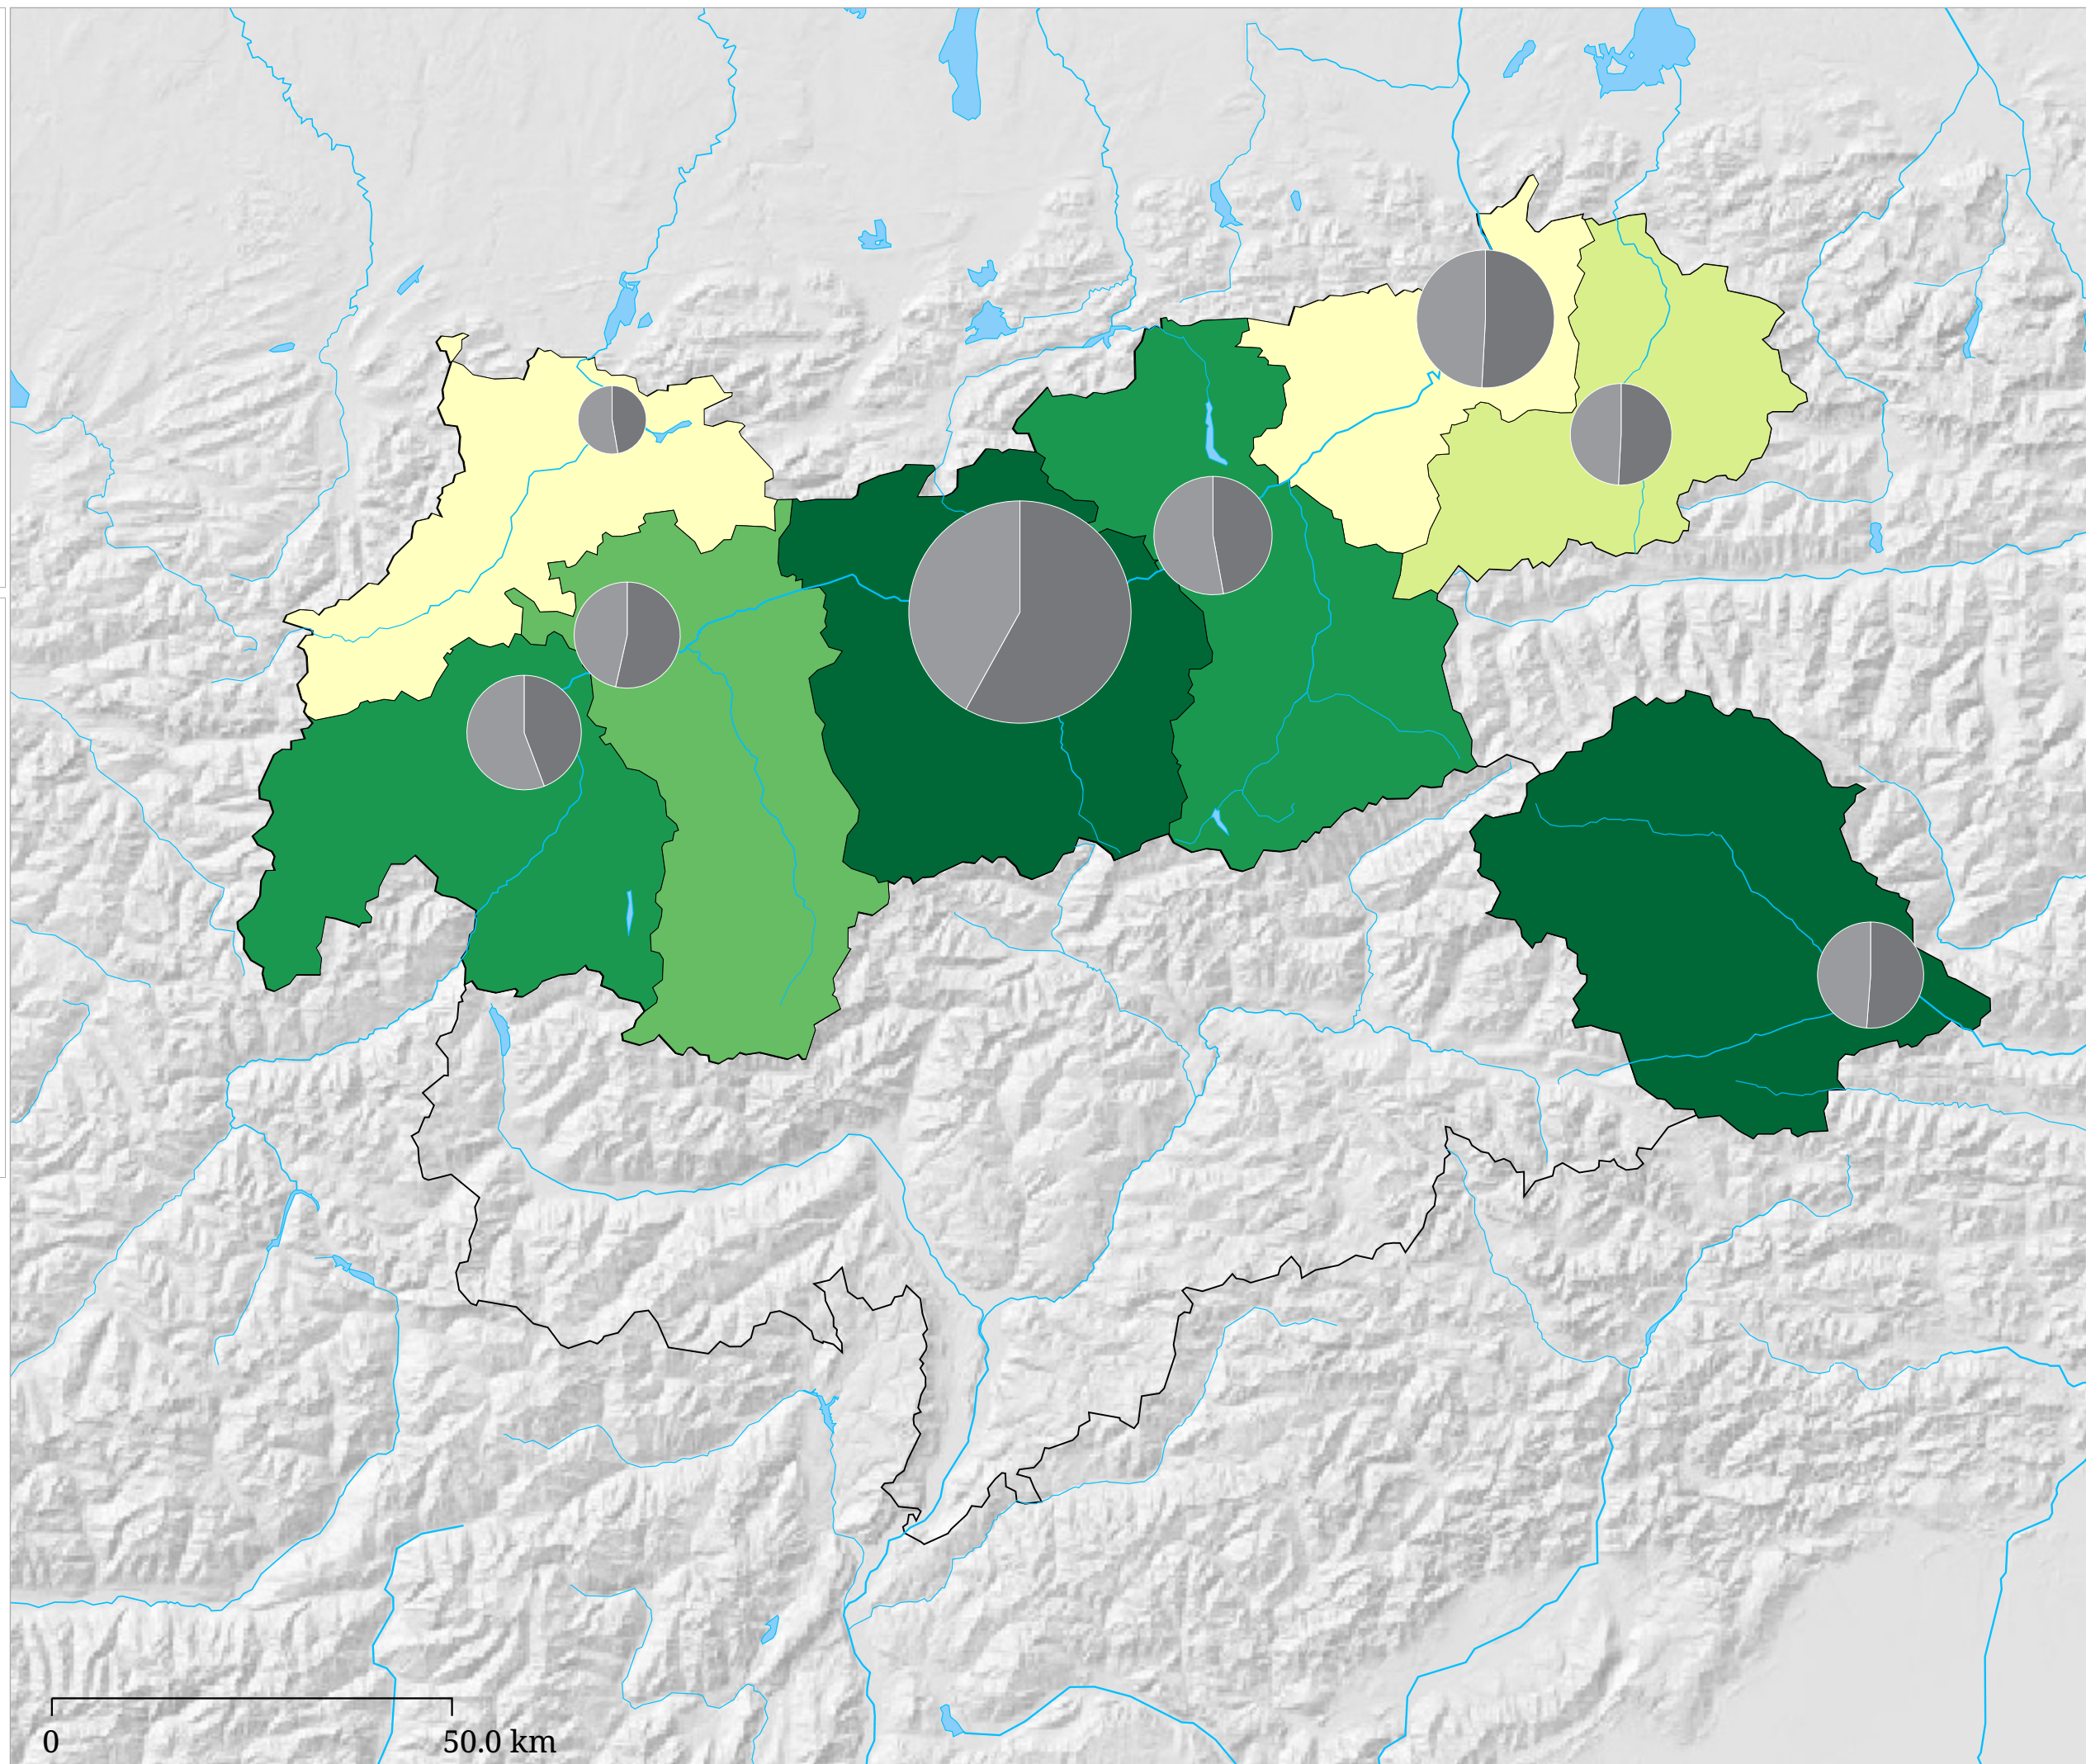

Kartenset »Arbeitslosigkeit (AMS) (Jahre)«

Veränderung der Arbeitslosenzahl zum Vorjahr (2019)

Die Karte zeigt die Veränderung der Arbeitslosenzahl zum Vorjahr in Prozent (Flächen) sowie die absolute Zahl arbeitsloser Frauen und Männer (Sektoren). Der hellgraue Sektor links zeigt die Zahl arbeitsloser Frauen, der dunkelgraue Sektor rechts zeigt die Zahl arbeitsloser Männer.