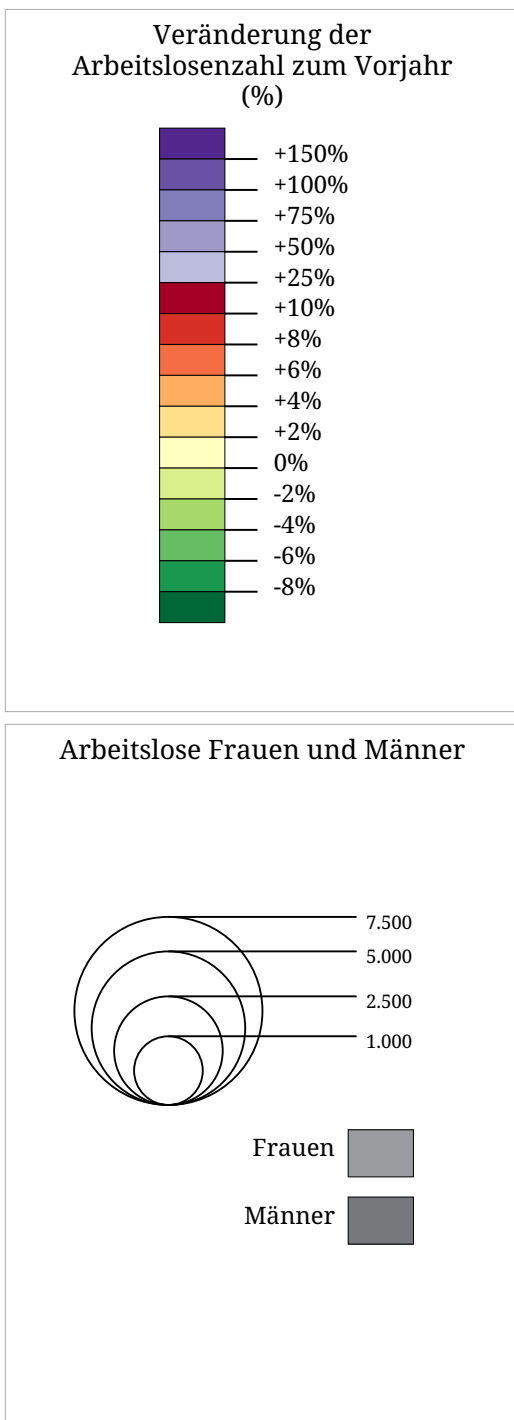

Kartenset »Arbeitslosigkeit (AMS) (Jahre)«

Veränderung der Arbeitslosenzahl zum Vorjahr (2018)

Die Karte zeigt die Veränderung der Arbeitslosenzahl zum Vorjahr in Prozent (Flächen) sowie die absolute Zahl arbeitsloser Frauen und Männer (Sektoren). Der hellgraue Sektor links zeigt die Zahl arbeitsloser Frauen, der dunkelgraue Sektor rechts zeigt die Zahl arbeitsloser Männer.