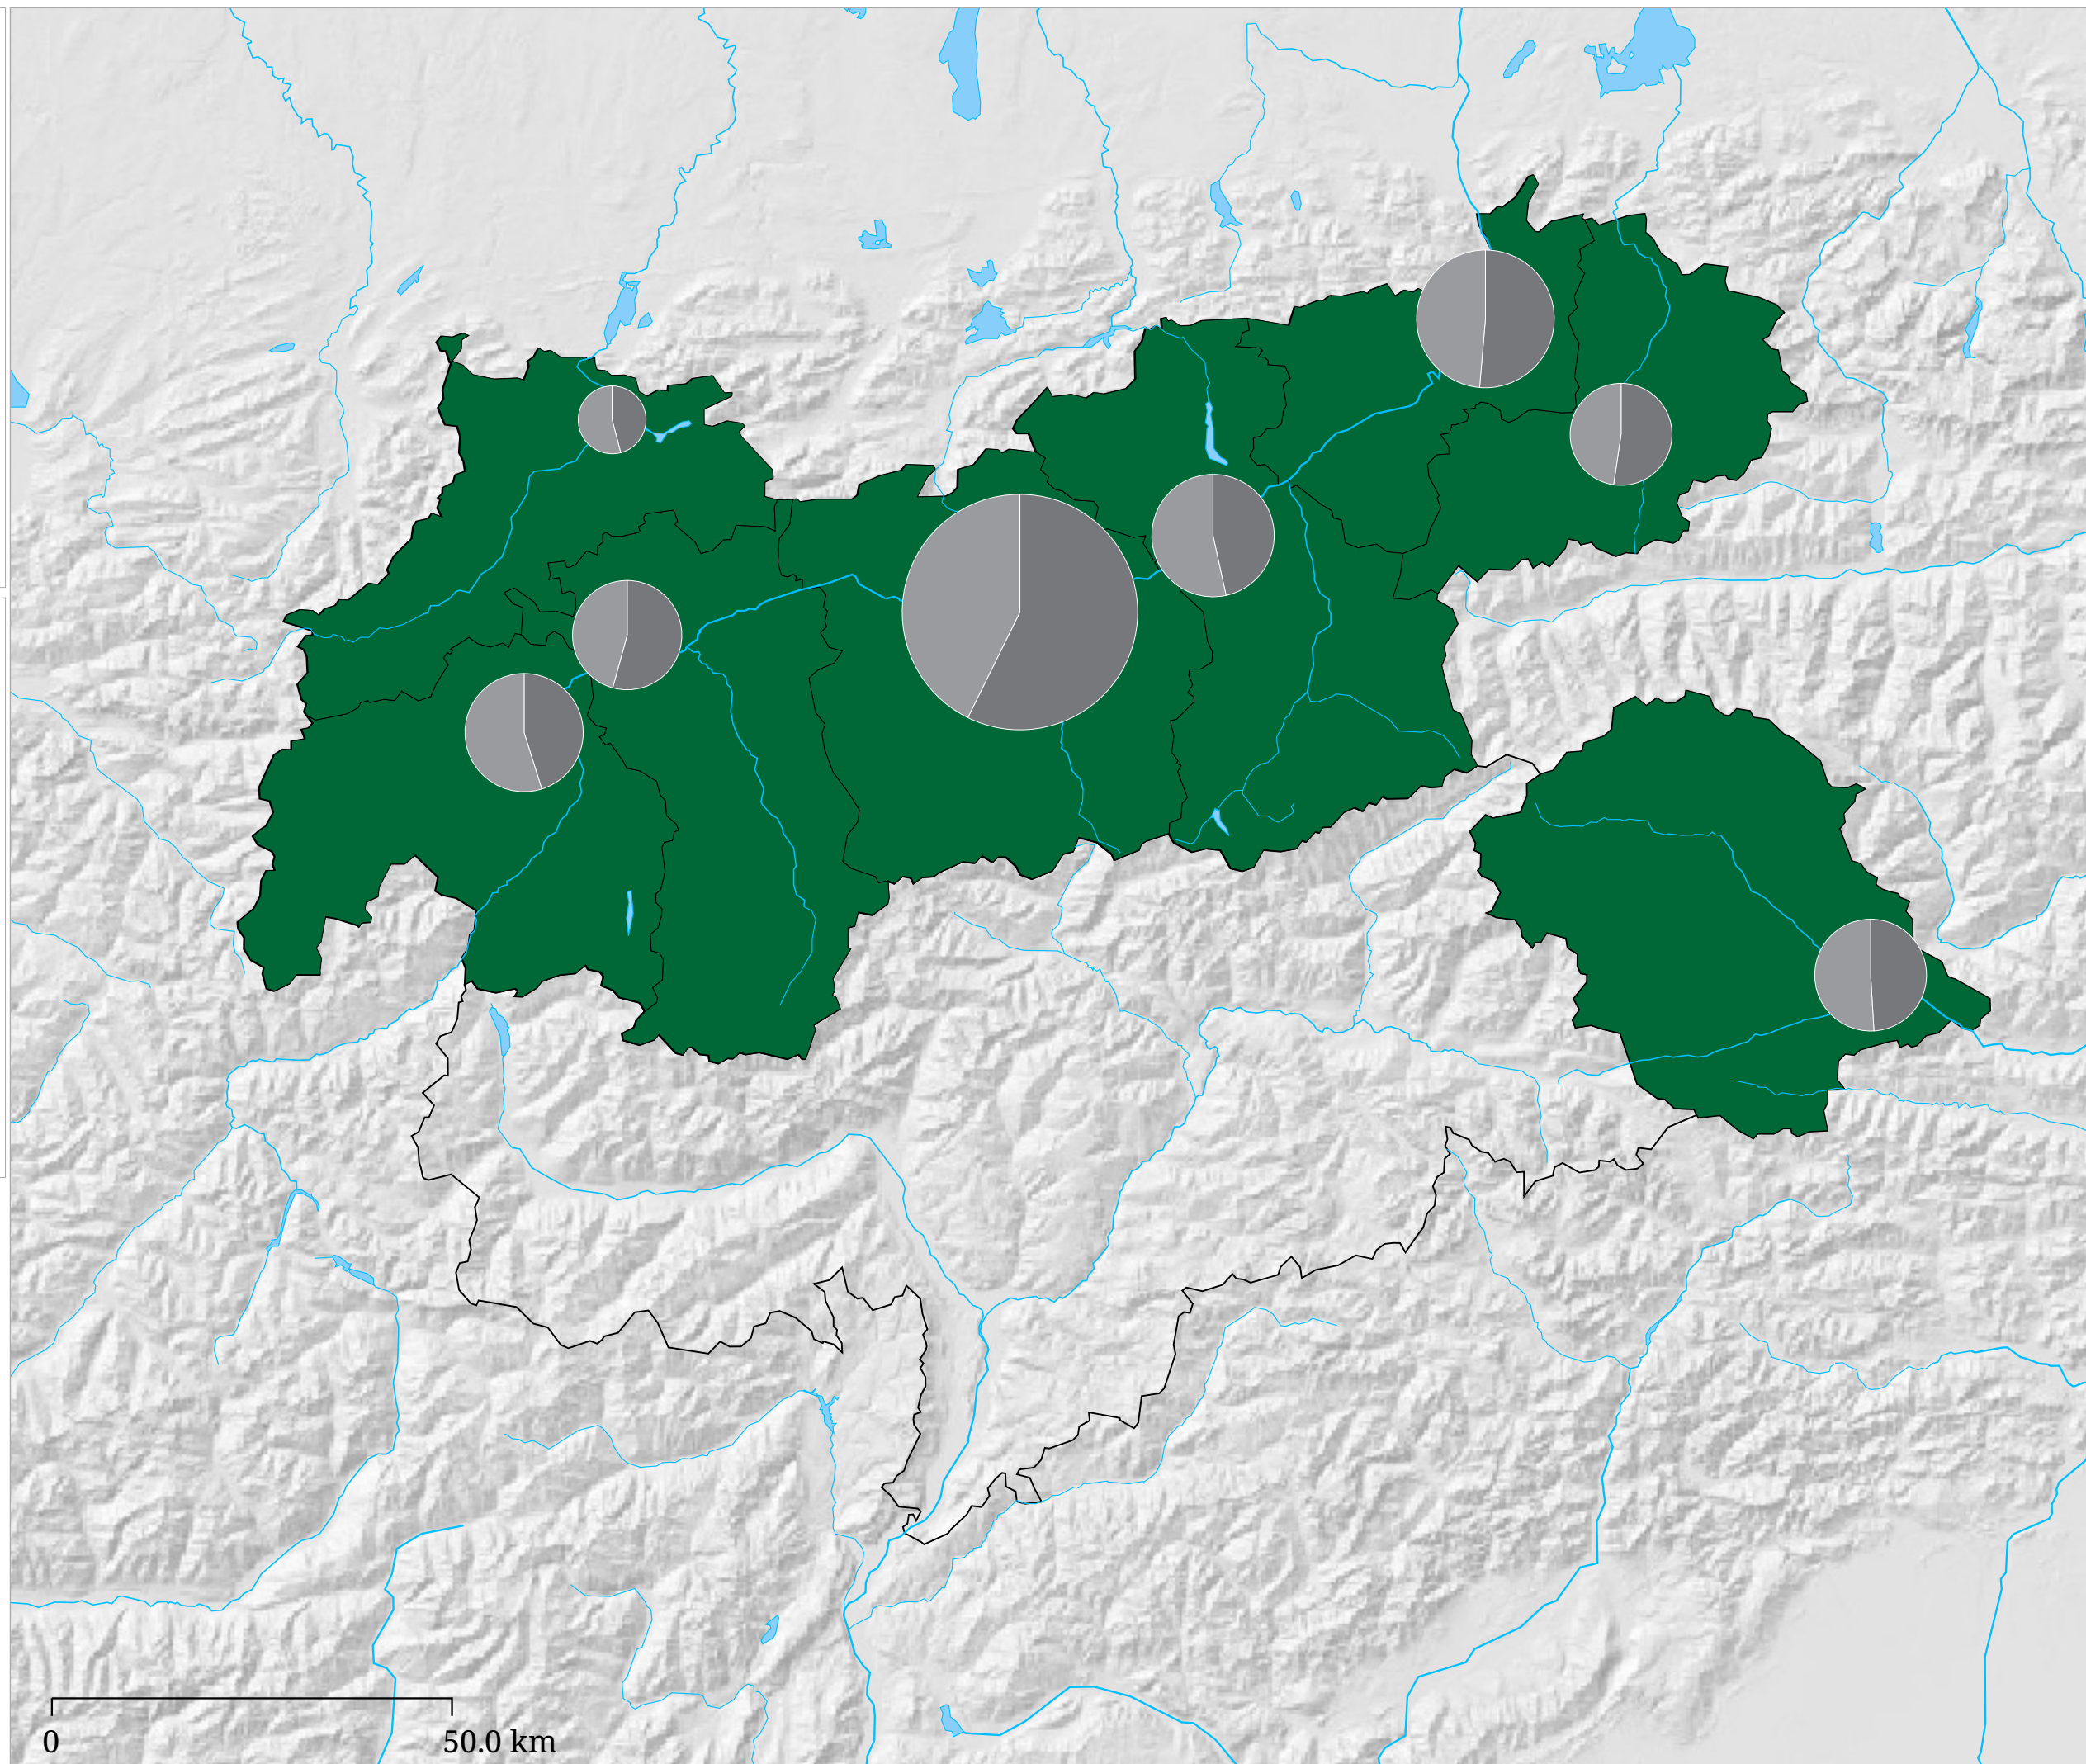

Kartenset »Arbeitslosigkeit (AMS) (Jahre)«

Veränderung der Arbeitslosenzahl zum Vorjahr (2018)

Die Karte zeigt die Veränderung der Arbeitslosenzahl zum Vorjahr in Prozent (Flächen) sowie die absolute Zahl arbeitsloser Frauen und Männer (Sektoren). Der hellgraue Sektor links zeigt die Zahl arbeitsloser Frauen, der dunkelgraue Sektor rechts zeigt die Zahl arbeitsloser Männer.